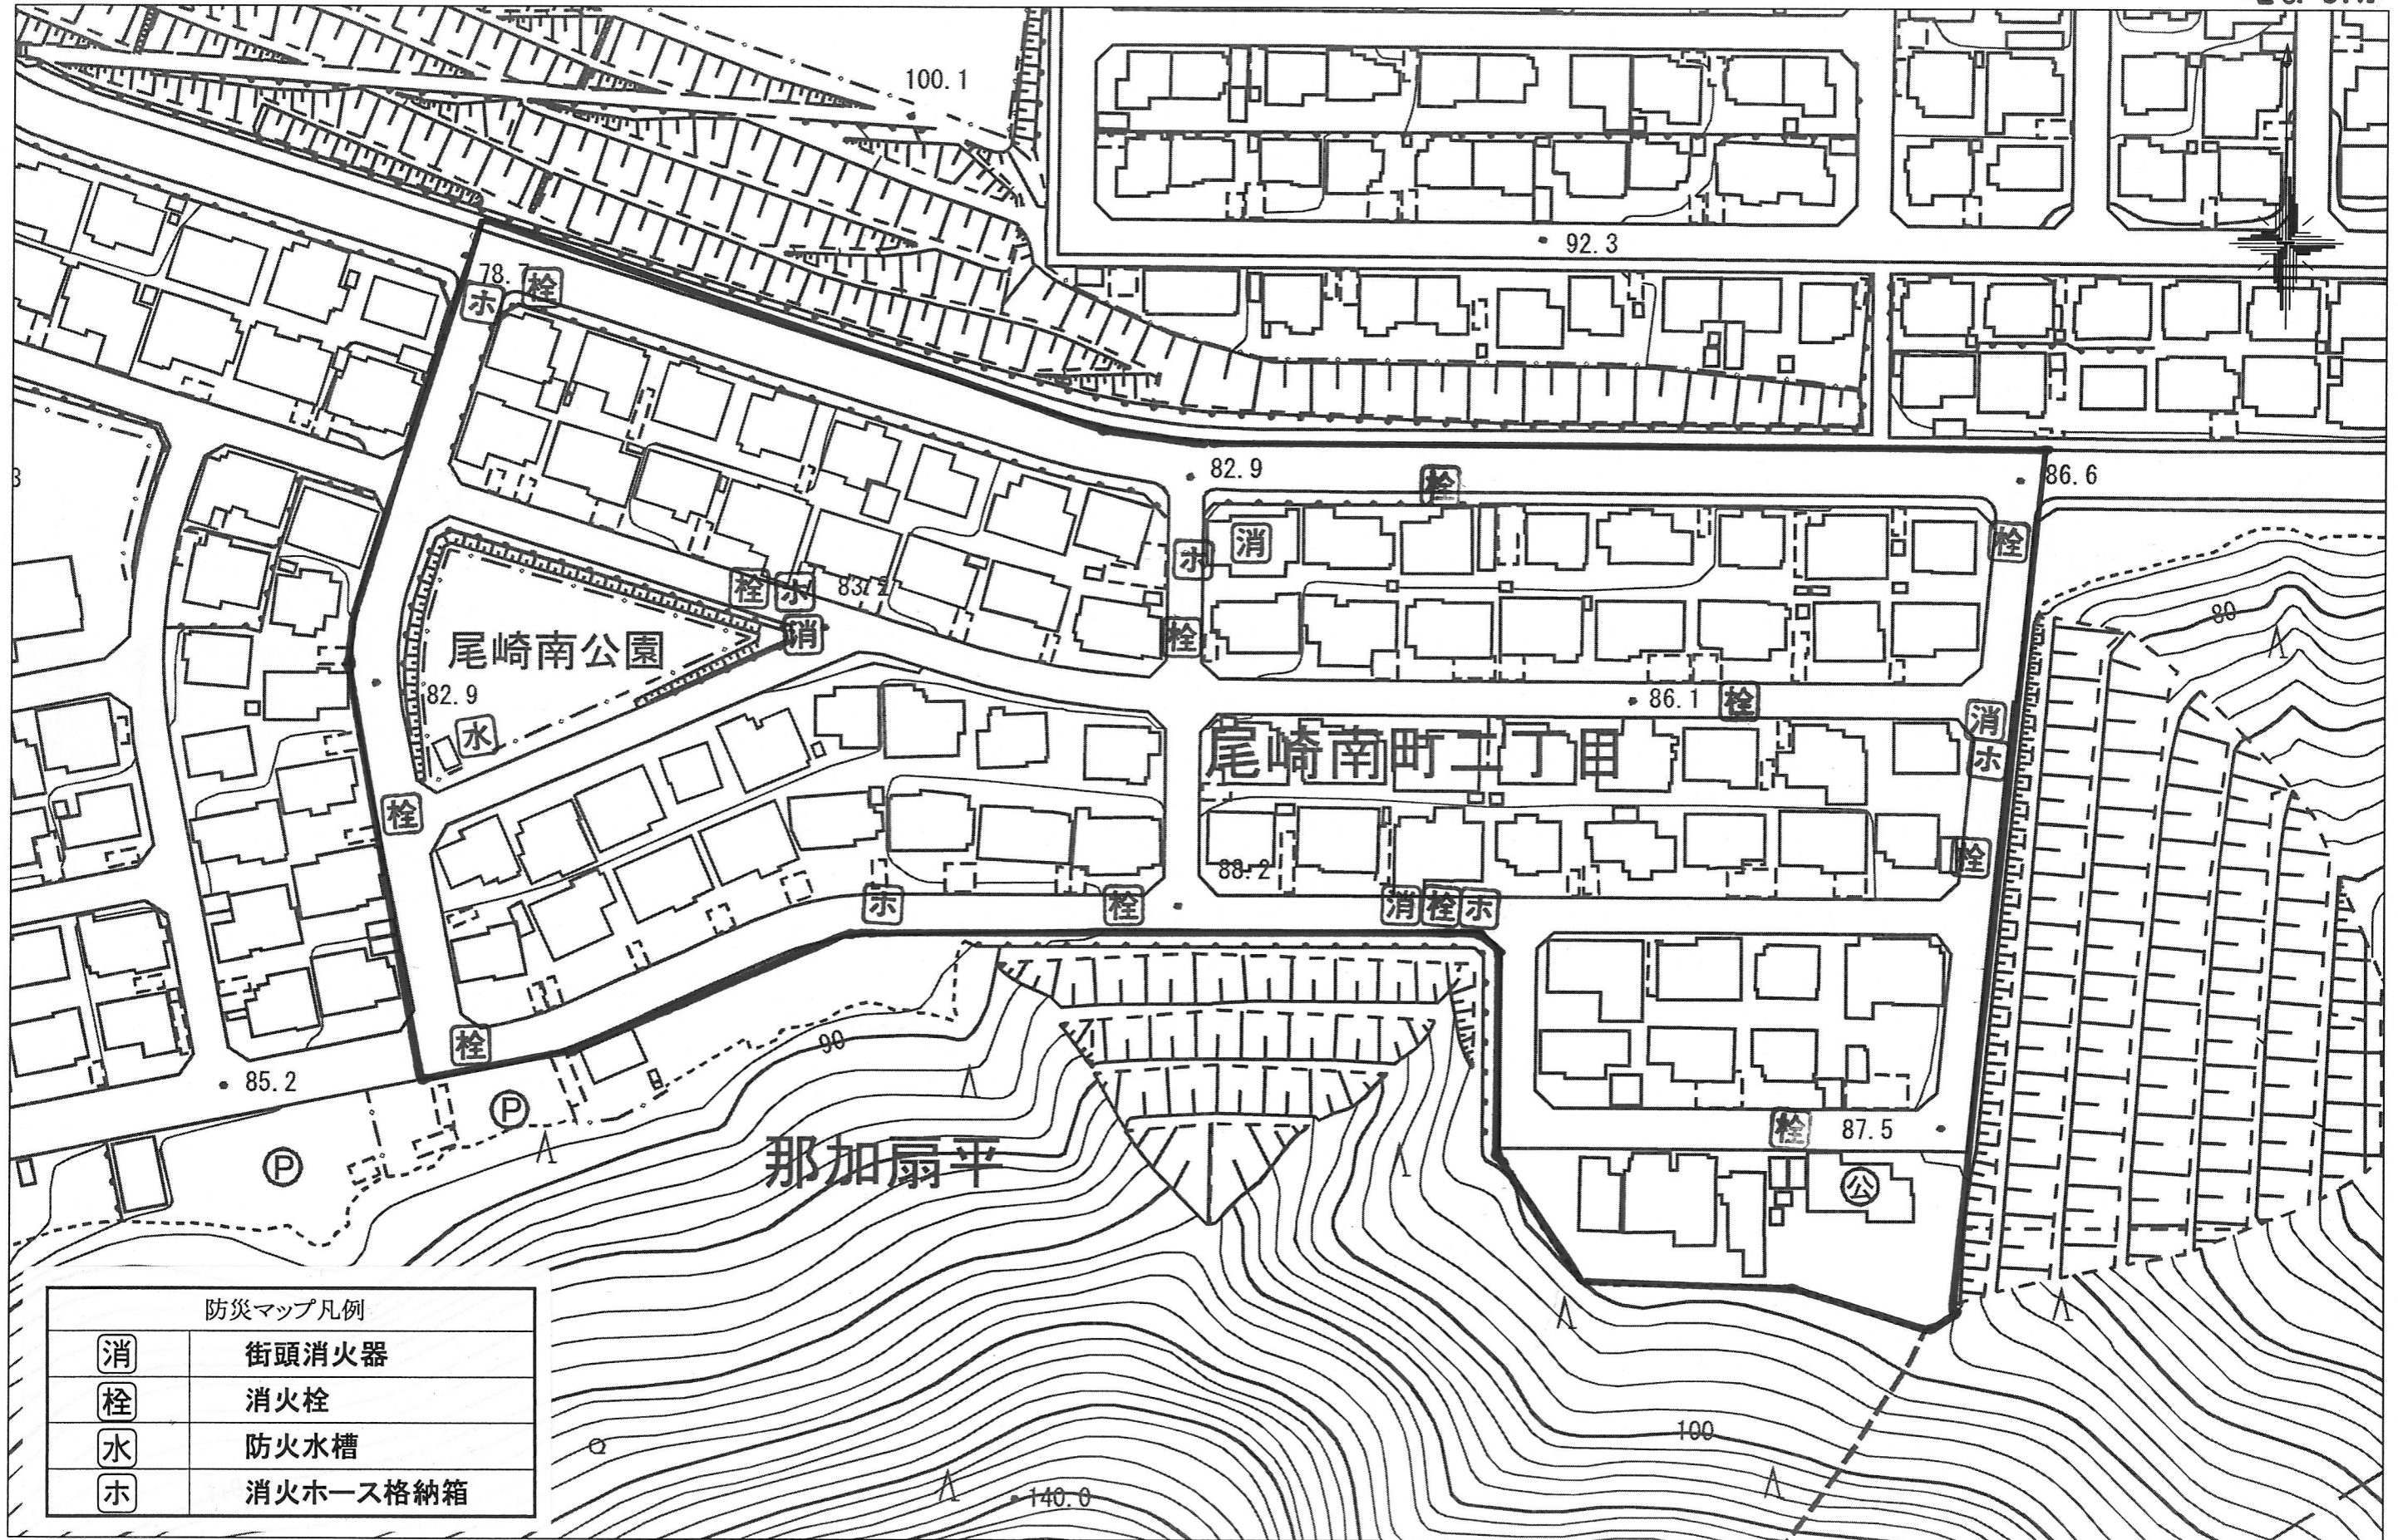

尾崎南町2丁目自治会 防災マップ

26. 5. 月

防災マップ凡例	
消	街頭消火器
栓	消火栓
水	防火水槽
ホ	消火ホース格納箱