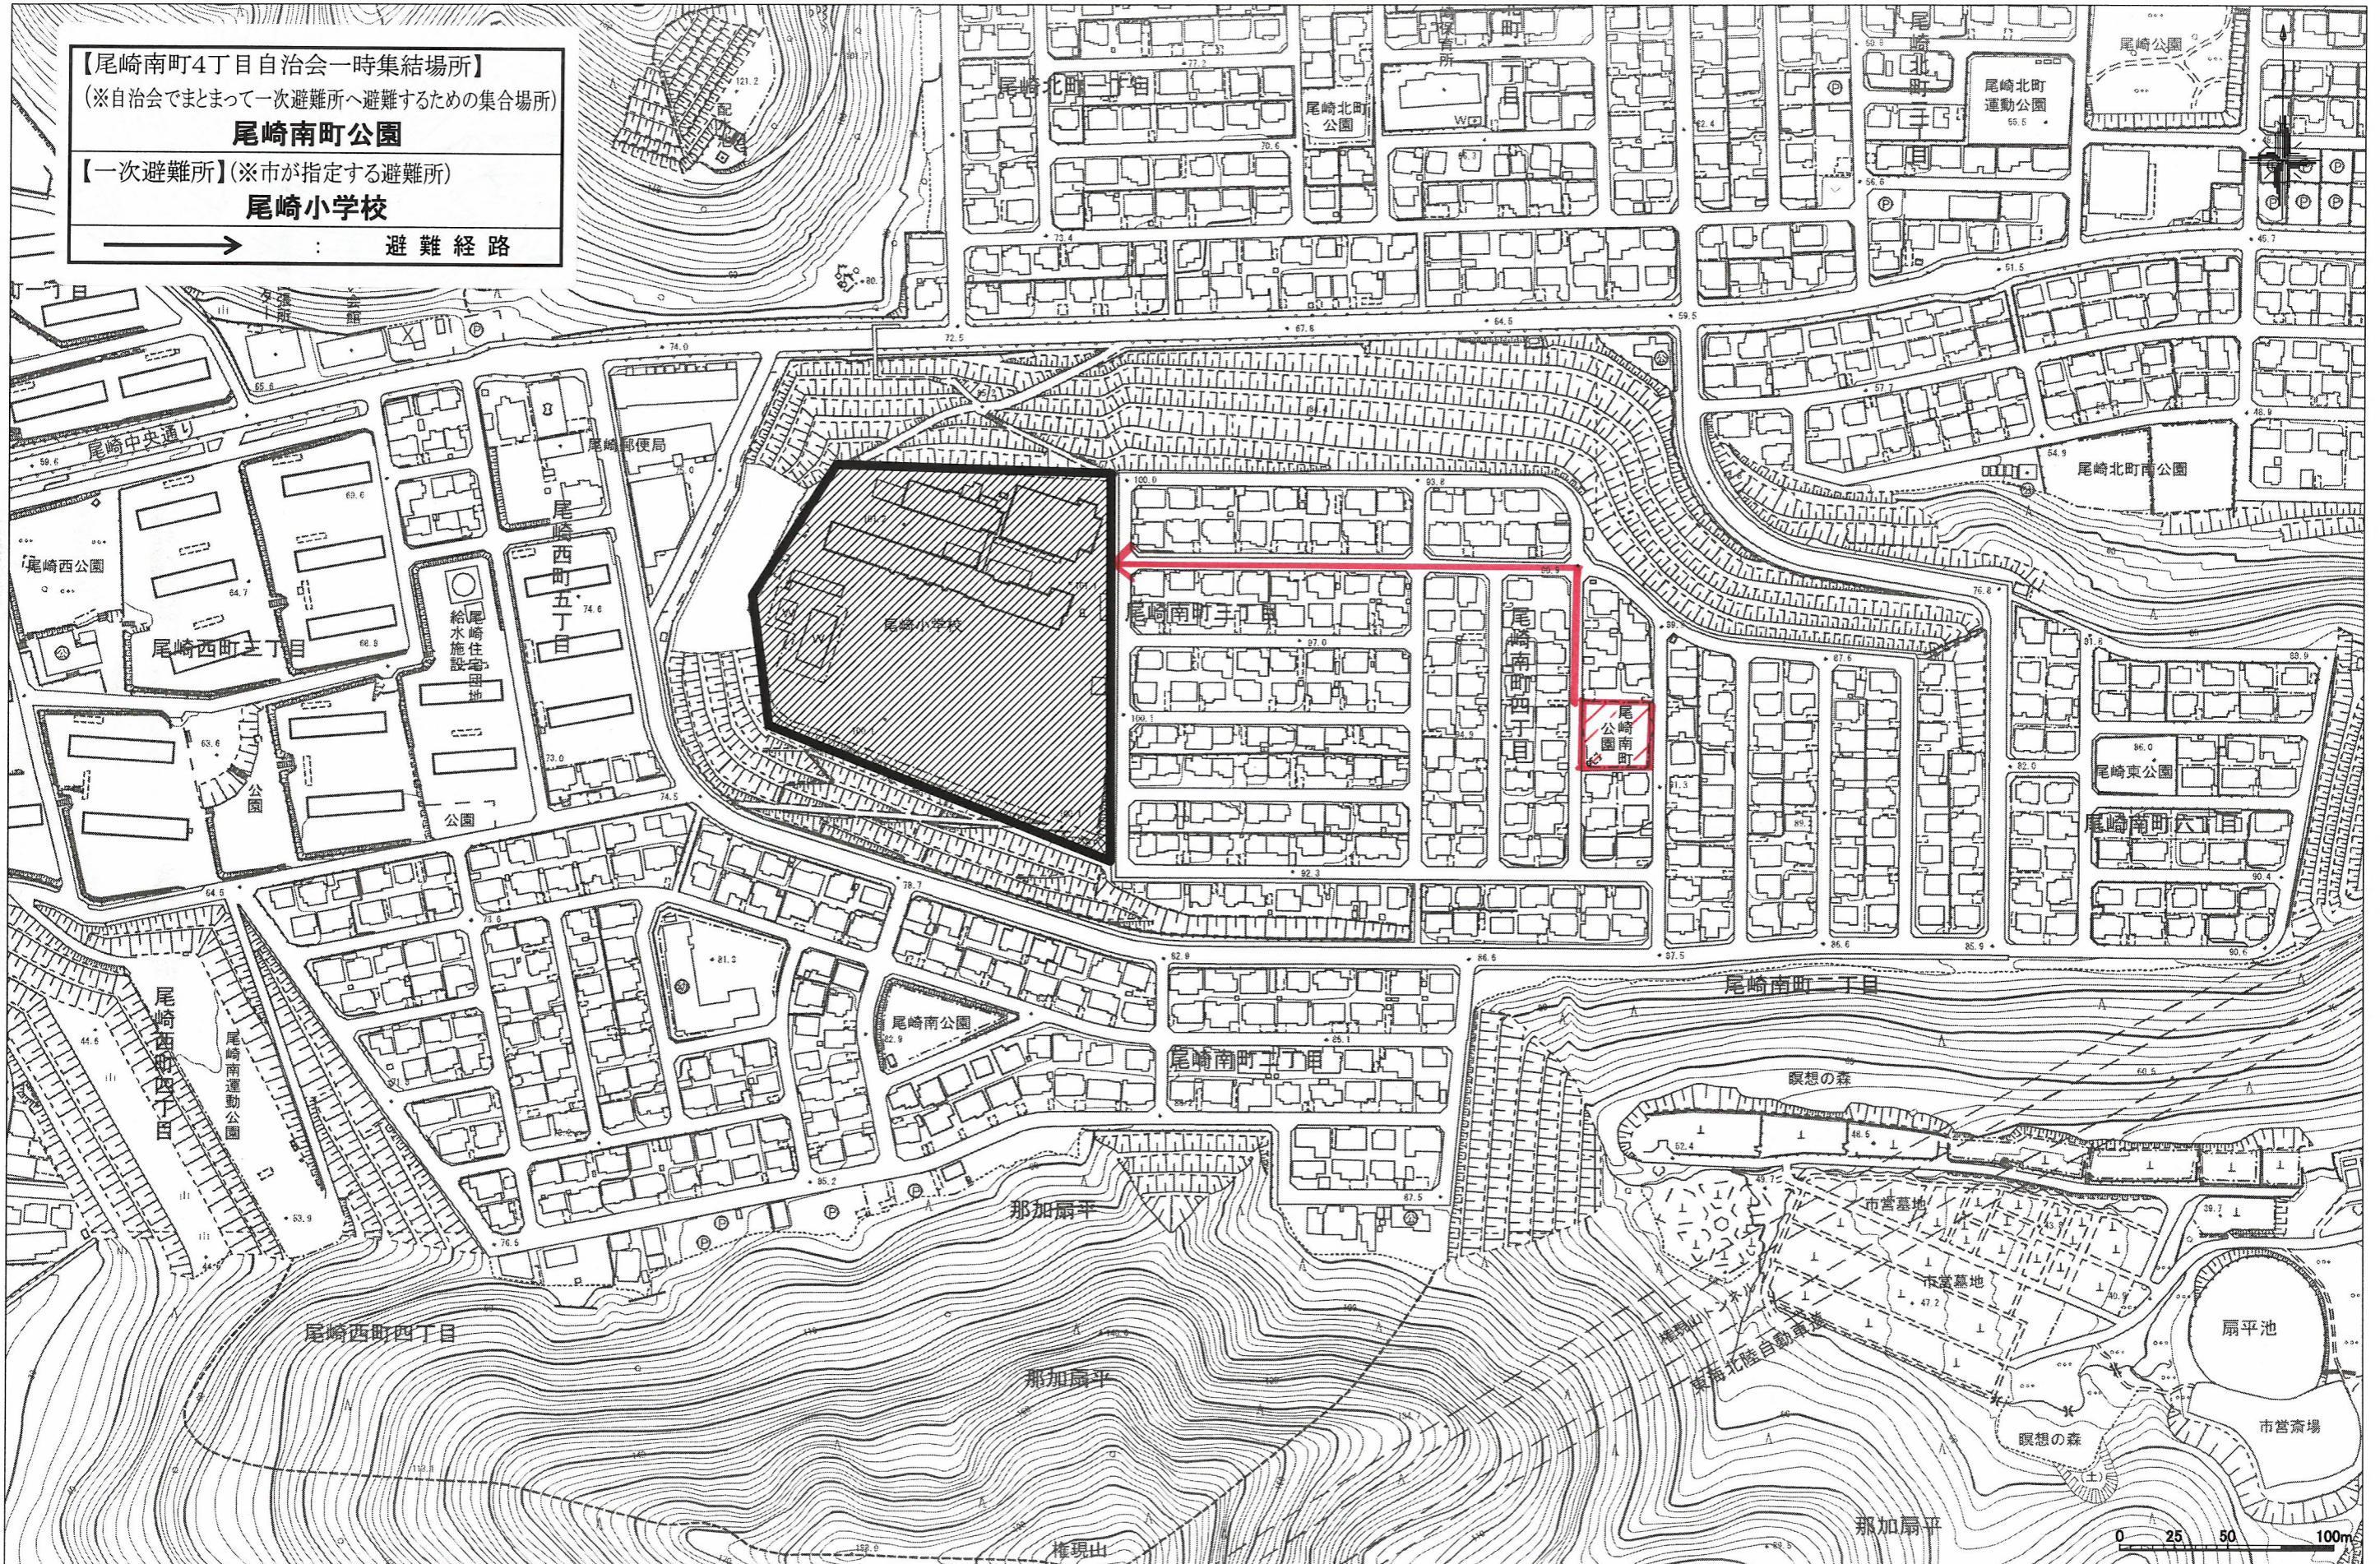

尾崎南町4丁目自治会 避難路マップ

【尾崎南町4丁目自治会一時集結場所】
(※自治会でまとまって一次避難所へ避難するための集合場所)
尾崎南町公園

【一次避難所】(※市が指定する避難所)
尾崎小学校

→ 避難経路