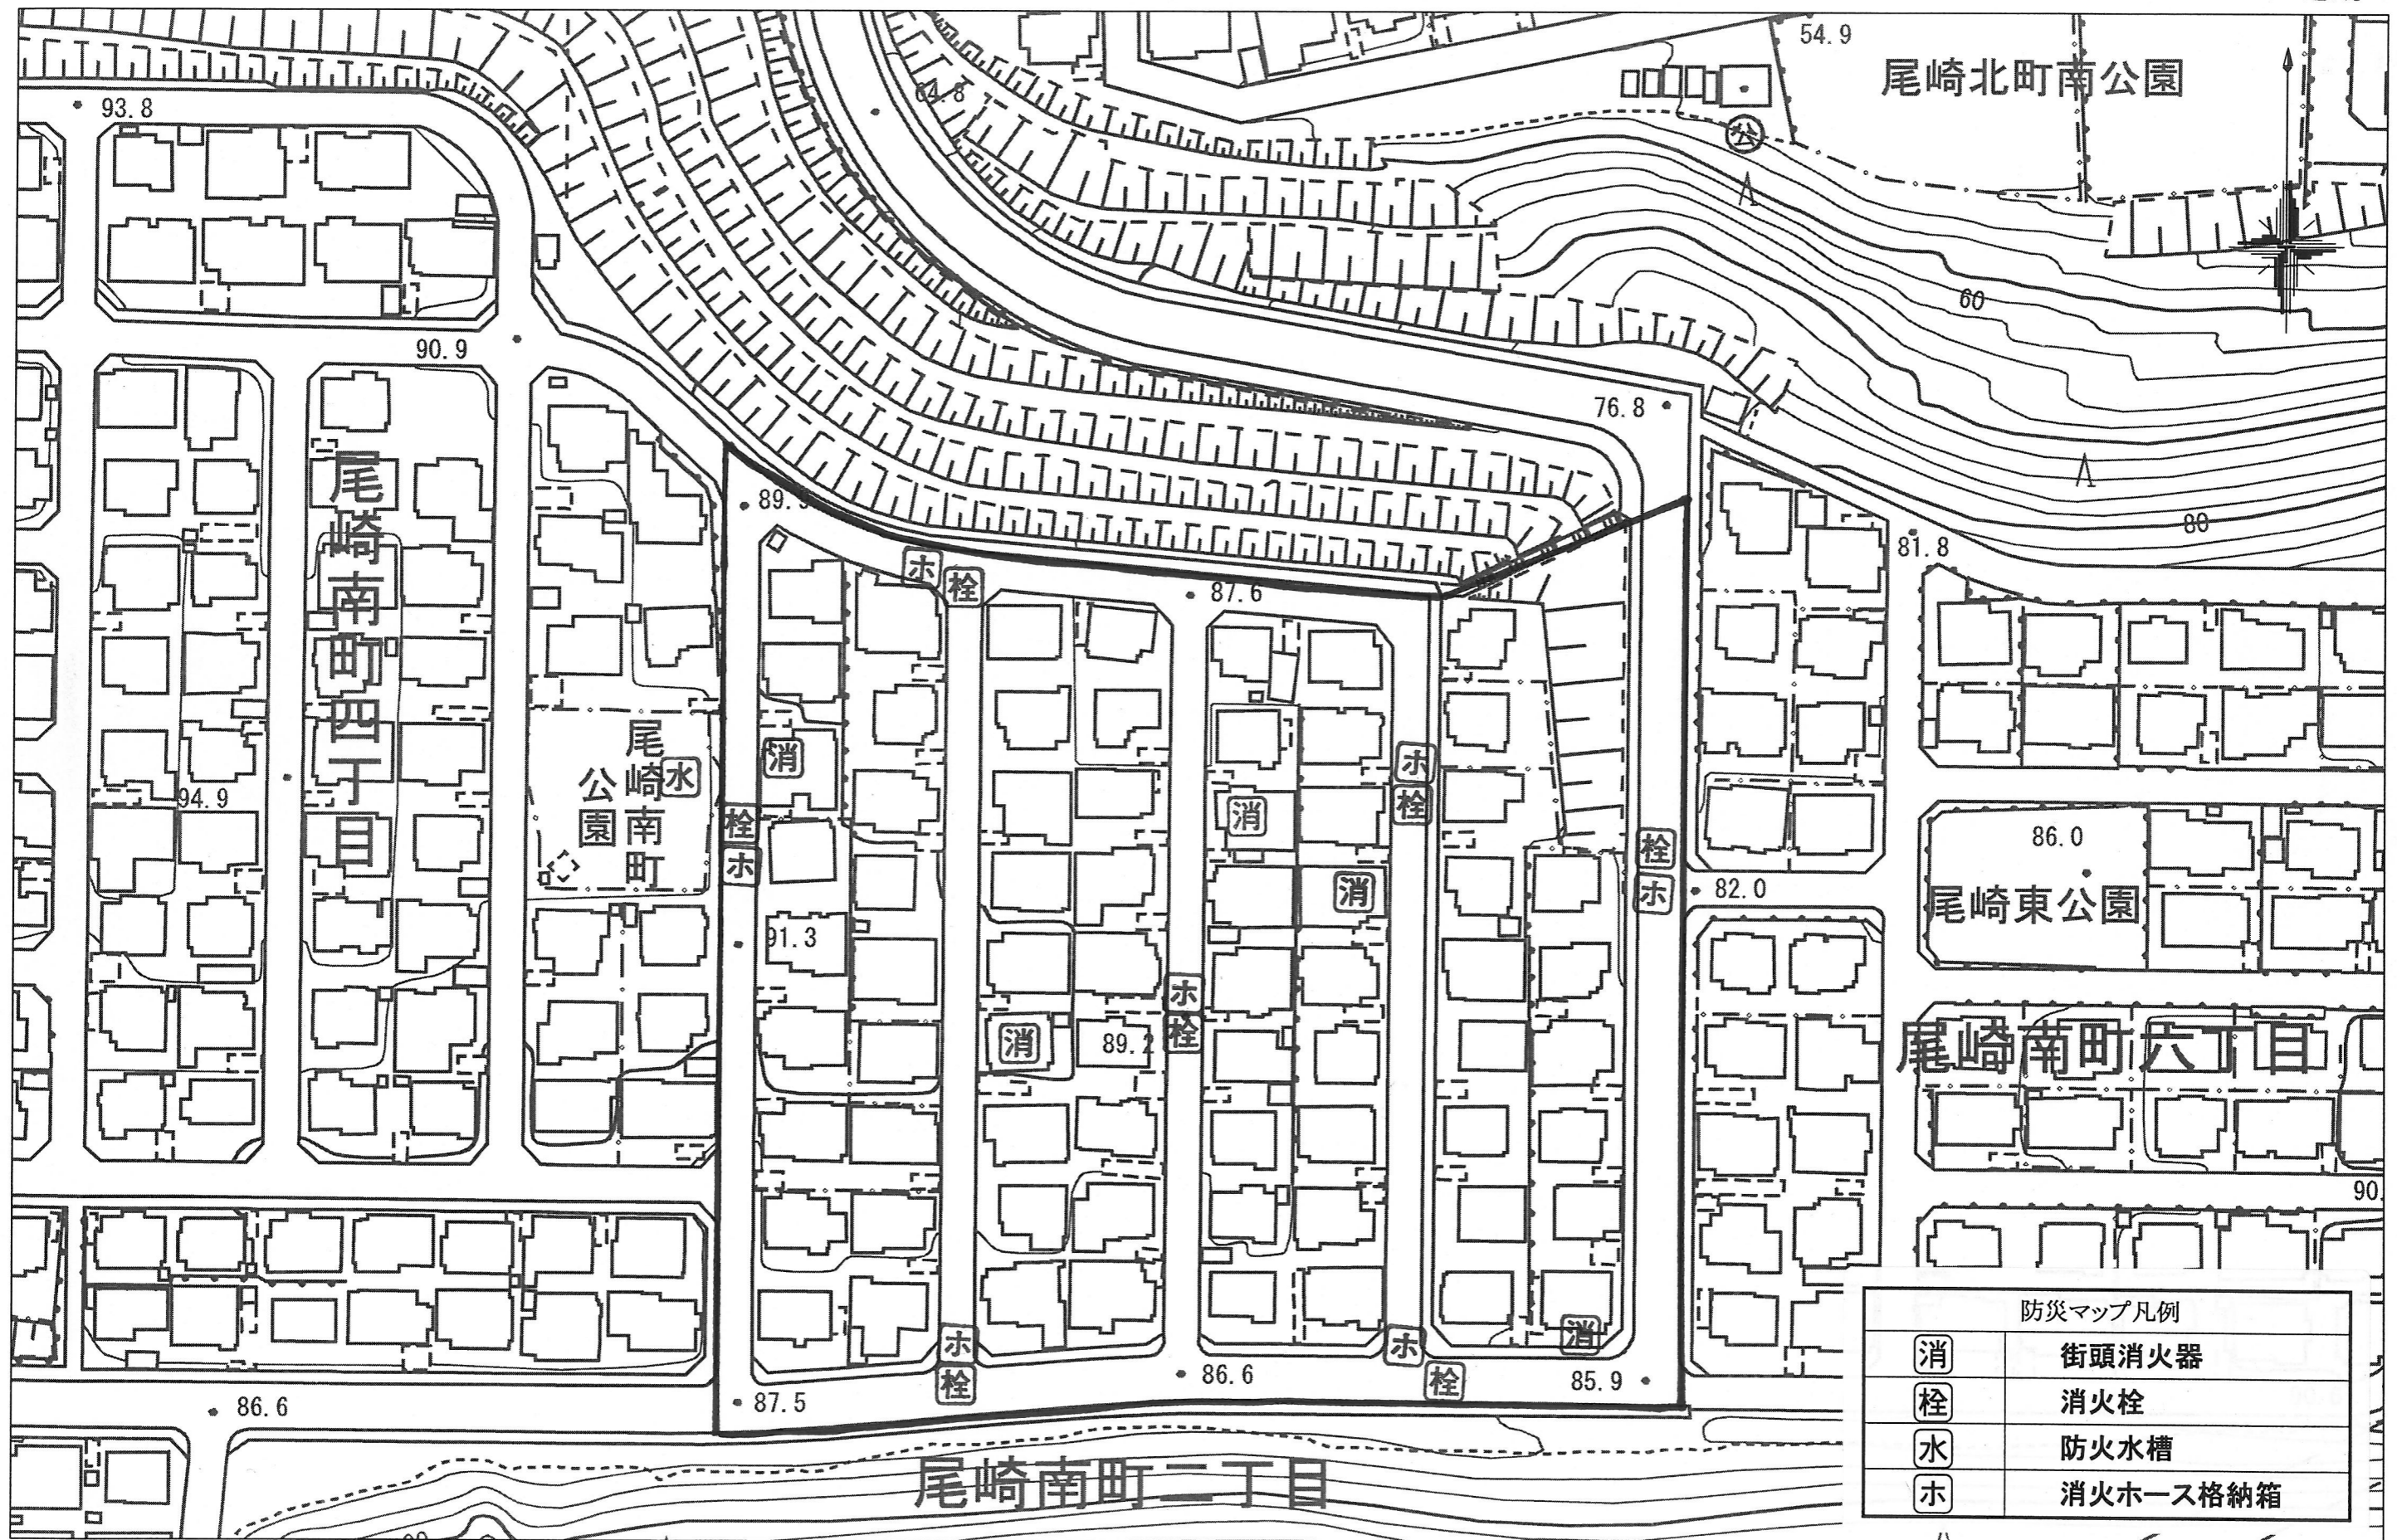

# 尾崎南町5丁目自治会 防災マップ

22.12.月

防災マップ凡例	
消	街頭消火器
栓	消火栓
水	防火水槽
ホ	消火ホース格納箱