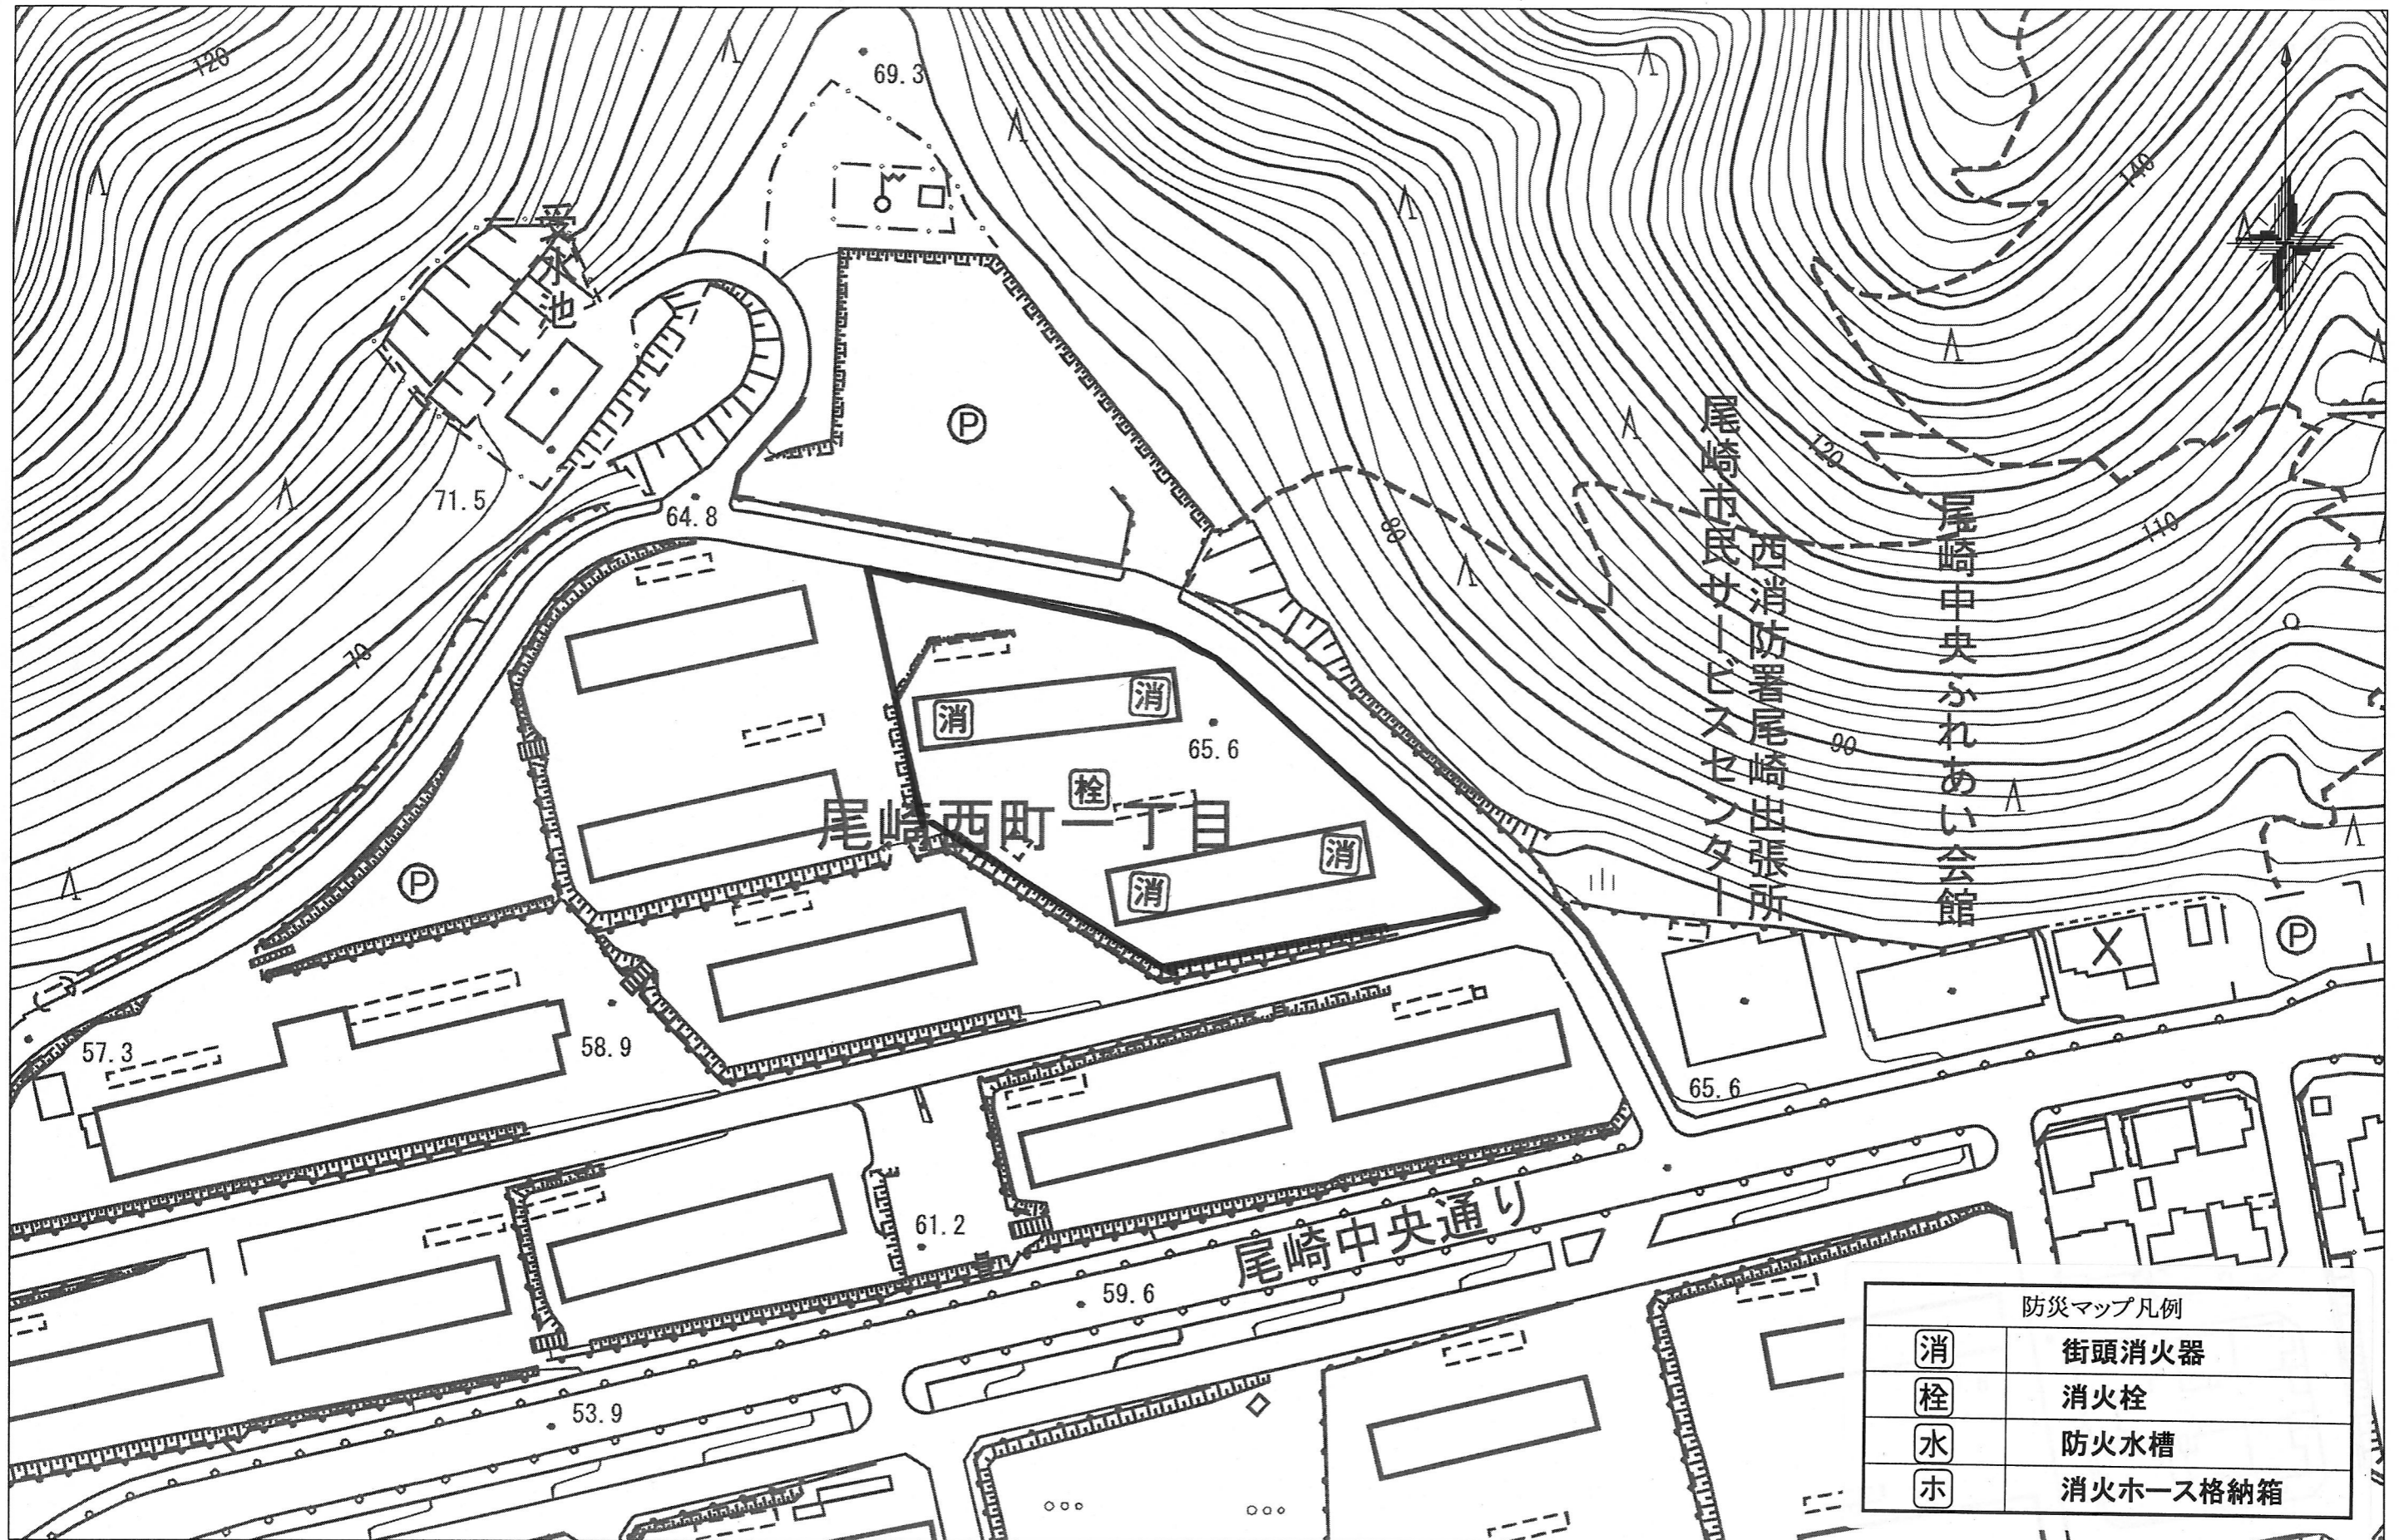

尾崎西町1丁目第1自治会 防災マップ

22.12.月

防災マップ凡例	
消	街頭消火器
栓	消火栓
水	防火水槽
ホ	消火ホース格納箱