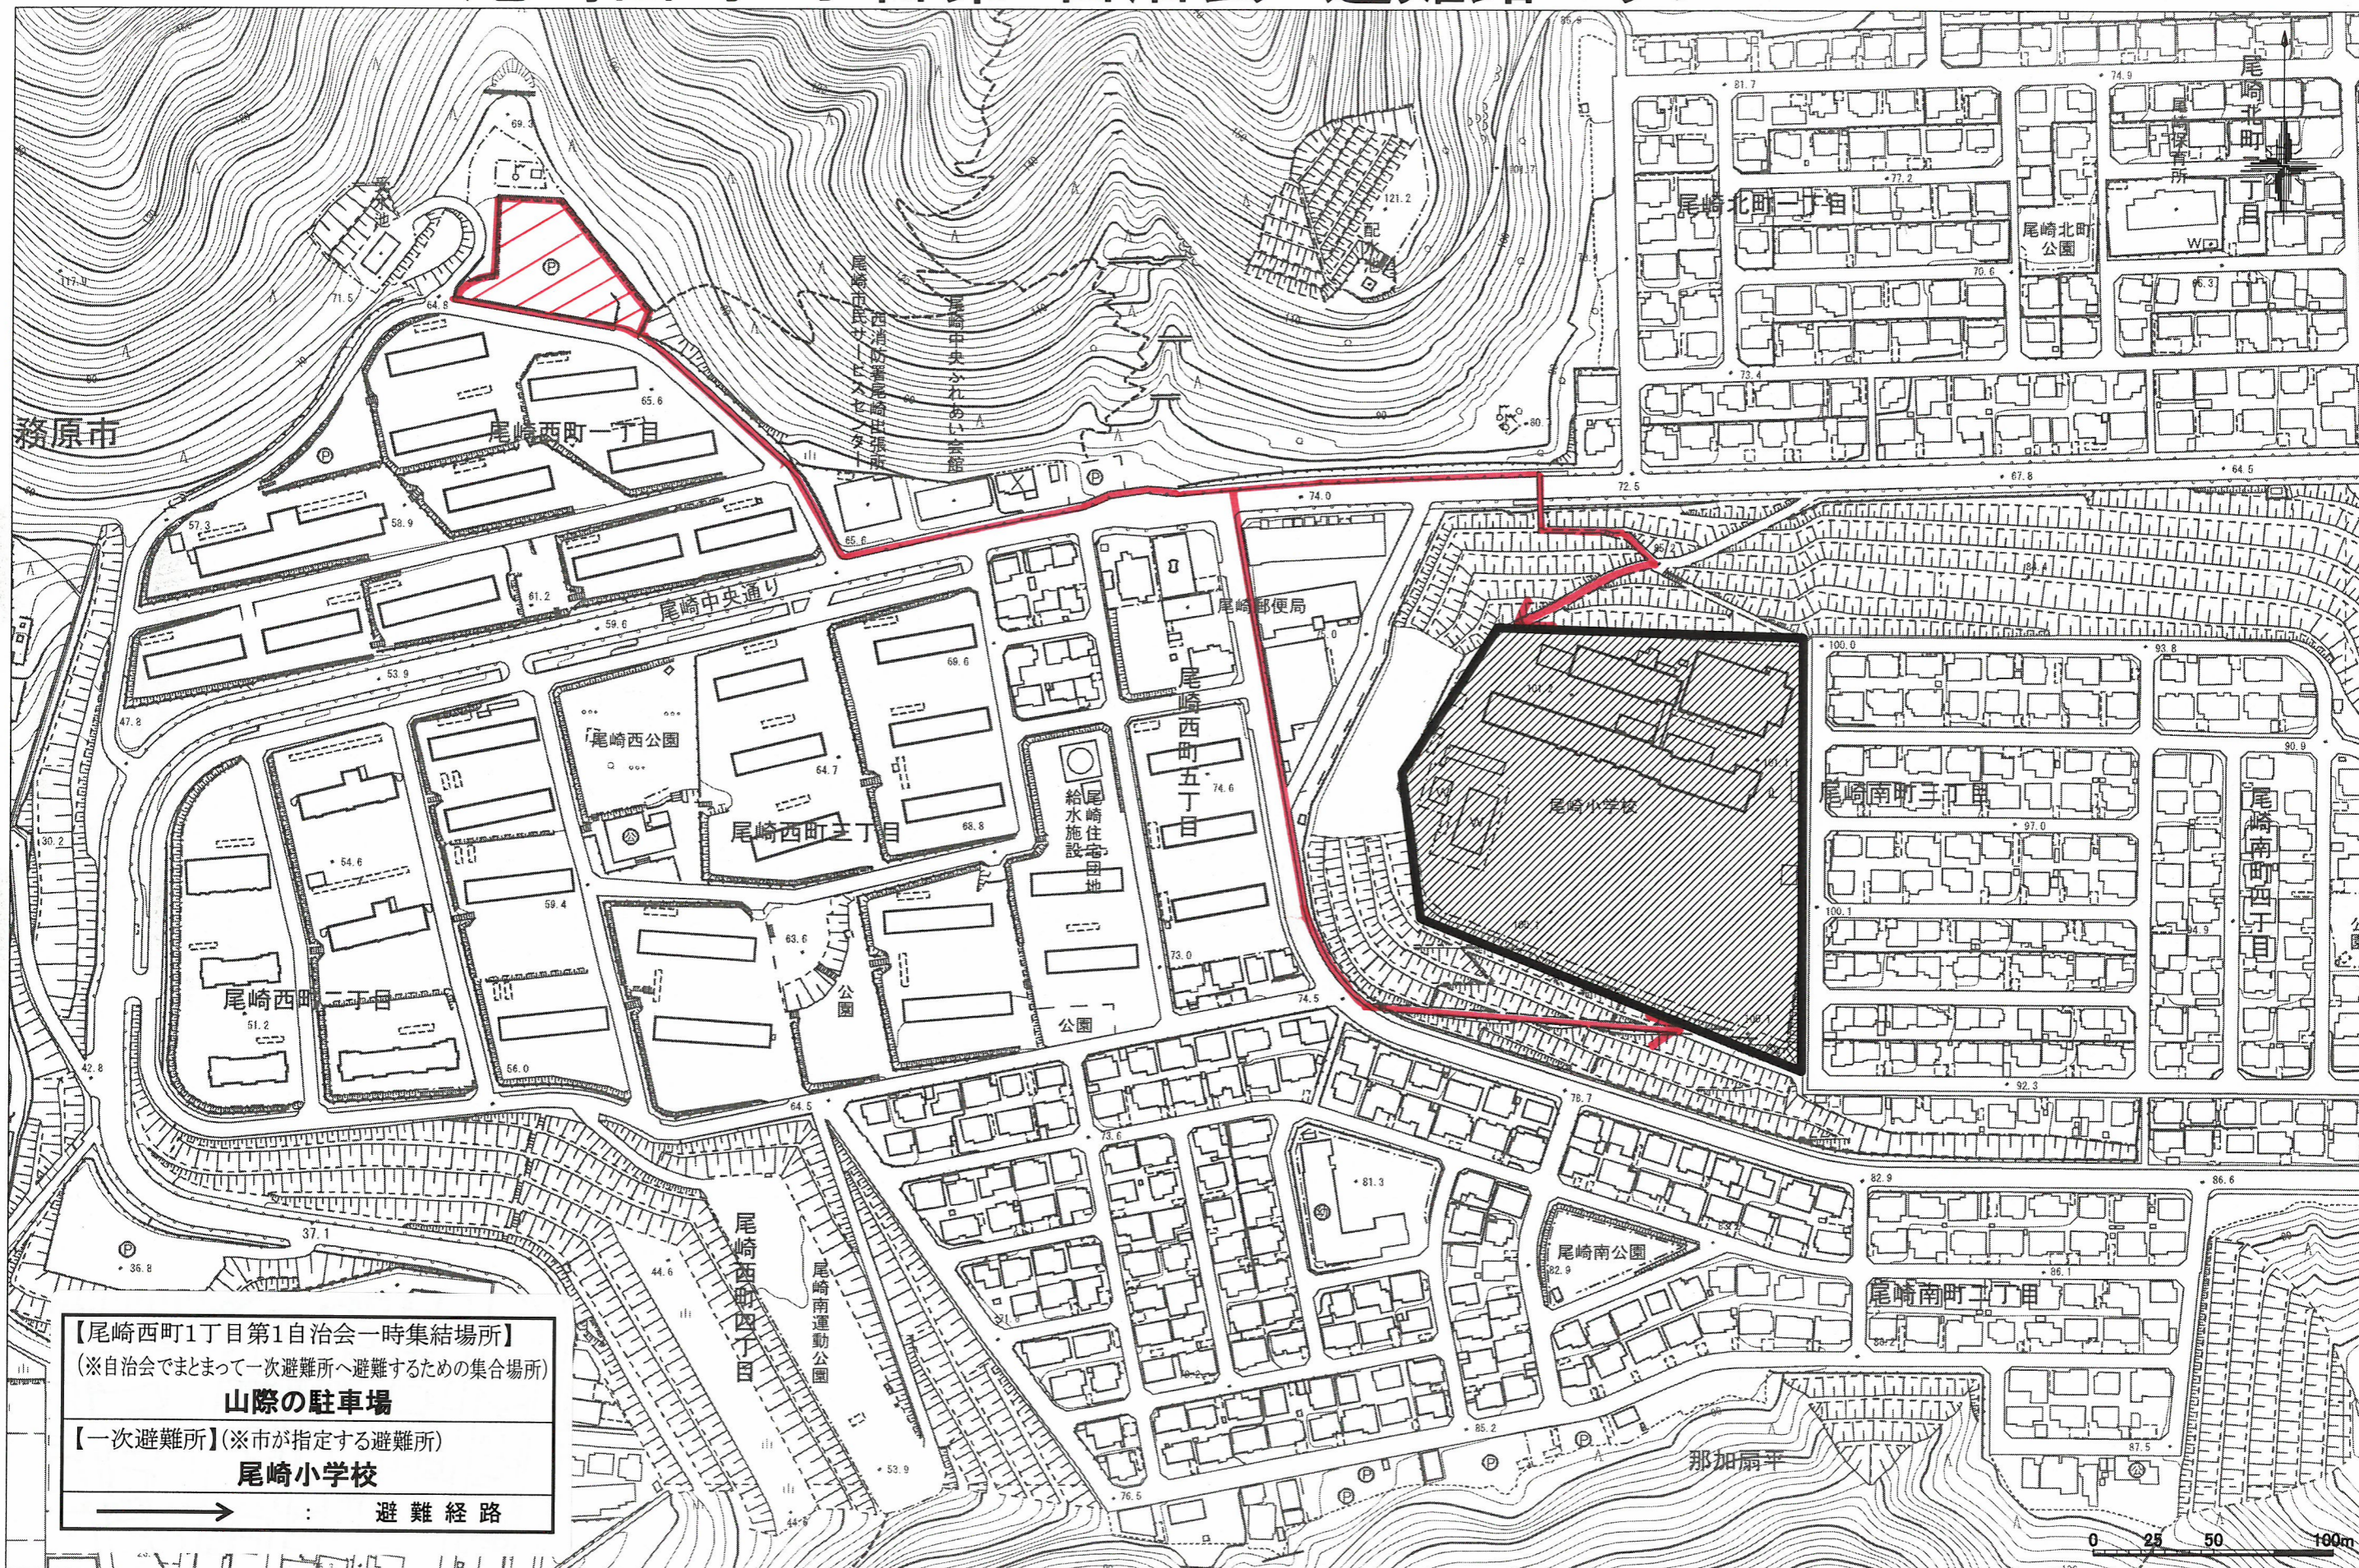

尾崎西町1丁目第1自治会 避難路マップ

1:2500

【尾崎西町1丁目第1自治会一時集結場所】
（※自治会でまとめて一次避難所へ避難するための集合場所）
山際の駐車場
【一次避難所】（※市が指定する避難所）
尾崎小学校
→ 避難経路

0 25 50 100m