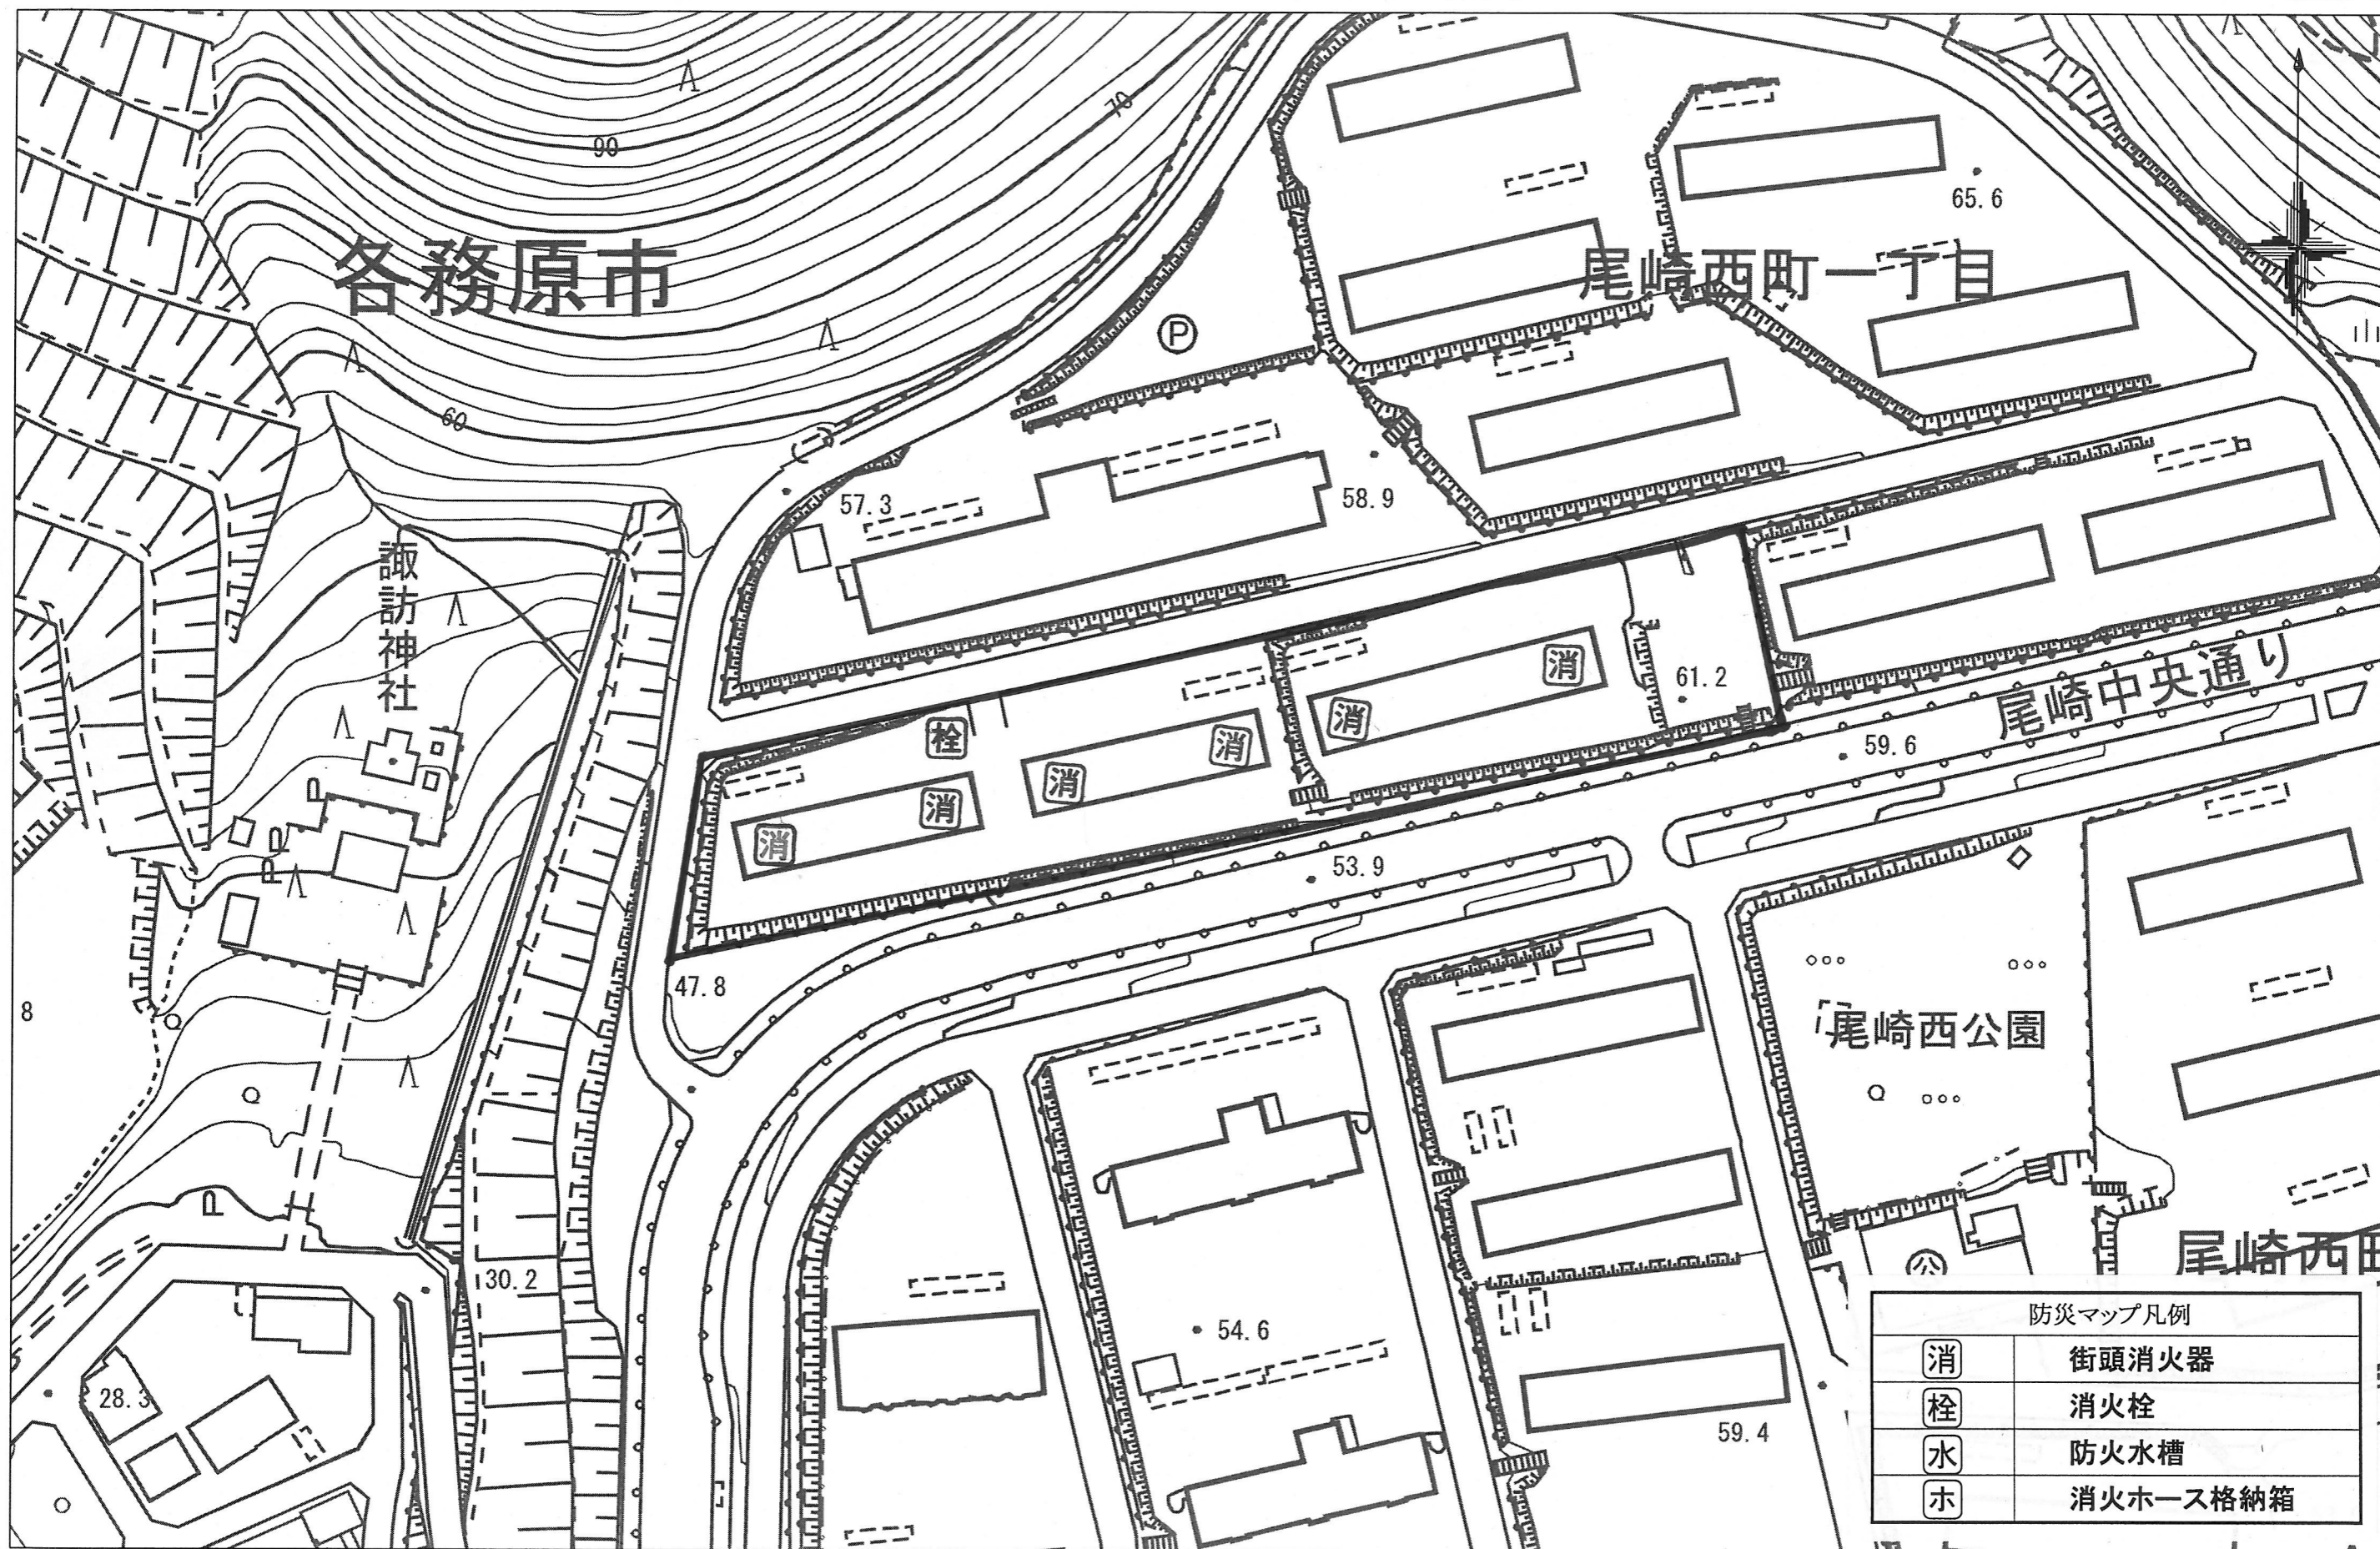

尾崎西町1丁目第4自治会 防災マップ

22.12.月

防災マップ凡例	
消	街頭消火器
栓	消火栓
水	防火水槽
ホ	消火ホース格納箱