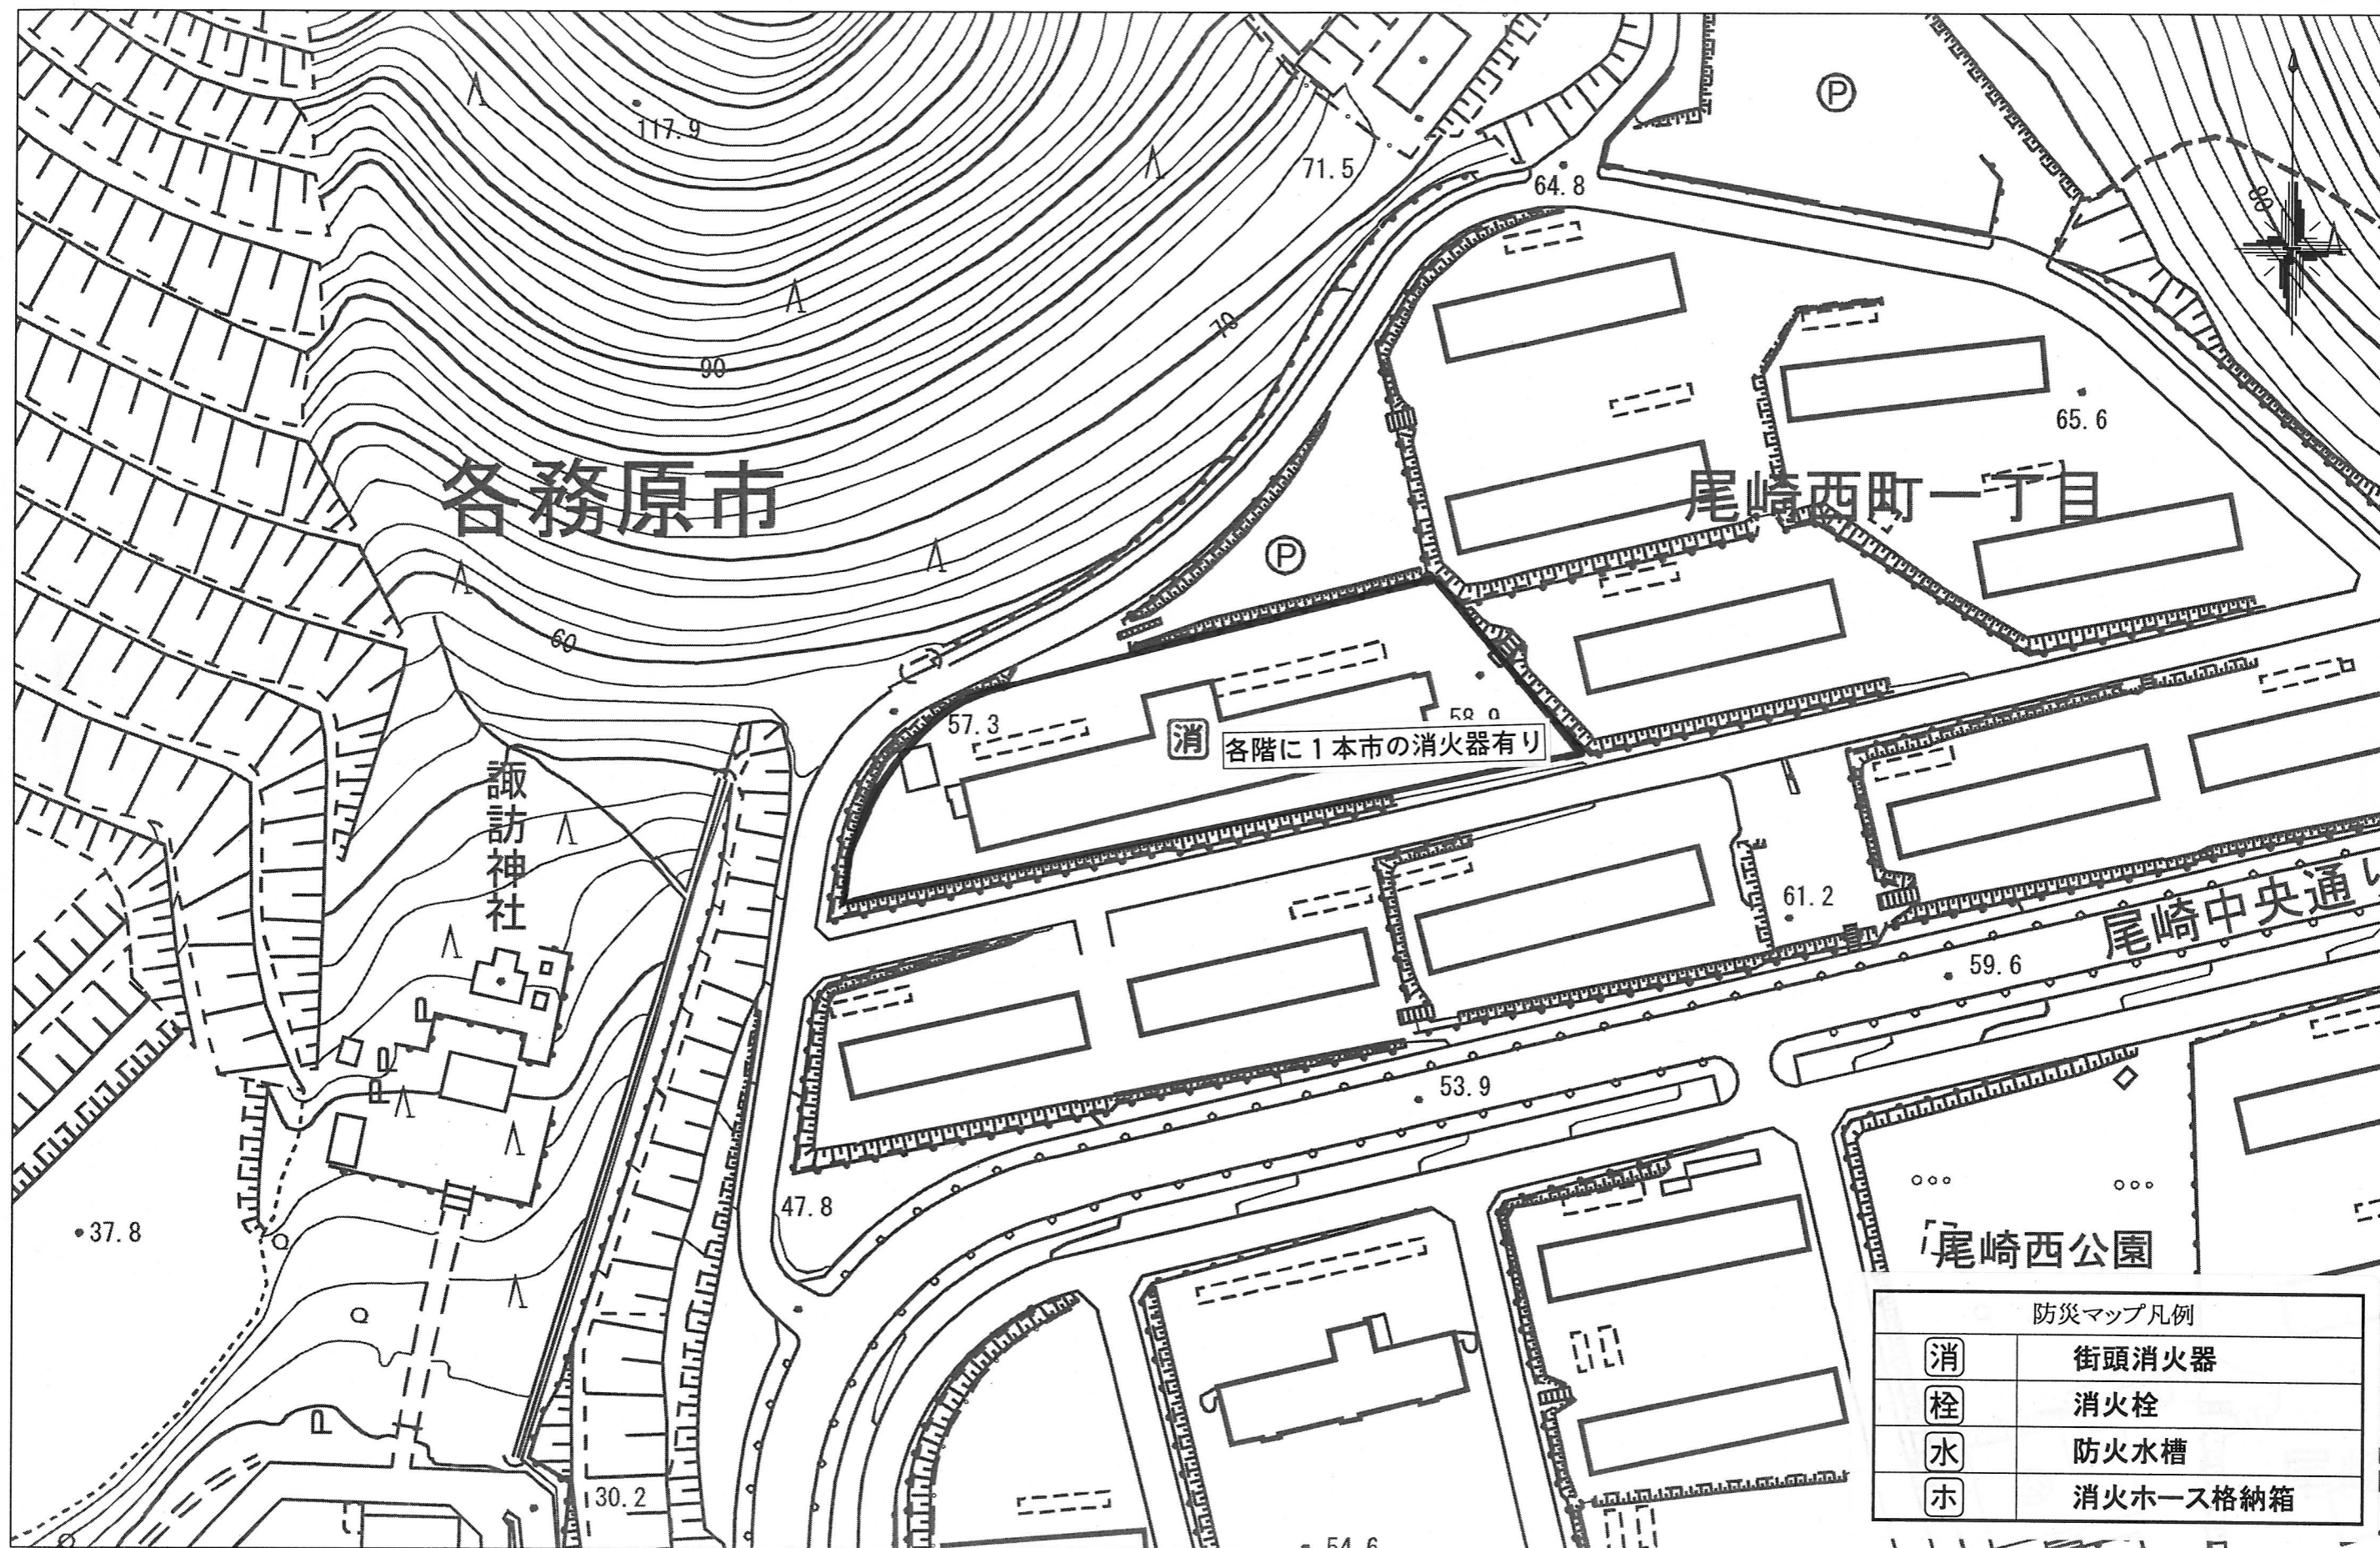

尾崎西町1丁目第5自治会 防災マップ

22.12.月

防災マップ凡例	
消	街頭消火器
栓	消火栓
水	防火水槽
ホ	消火ホース格納箱