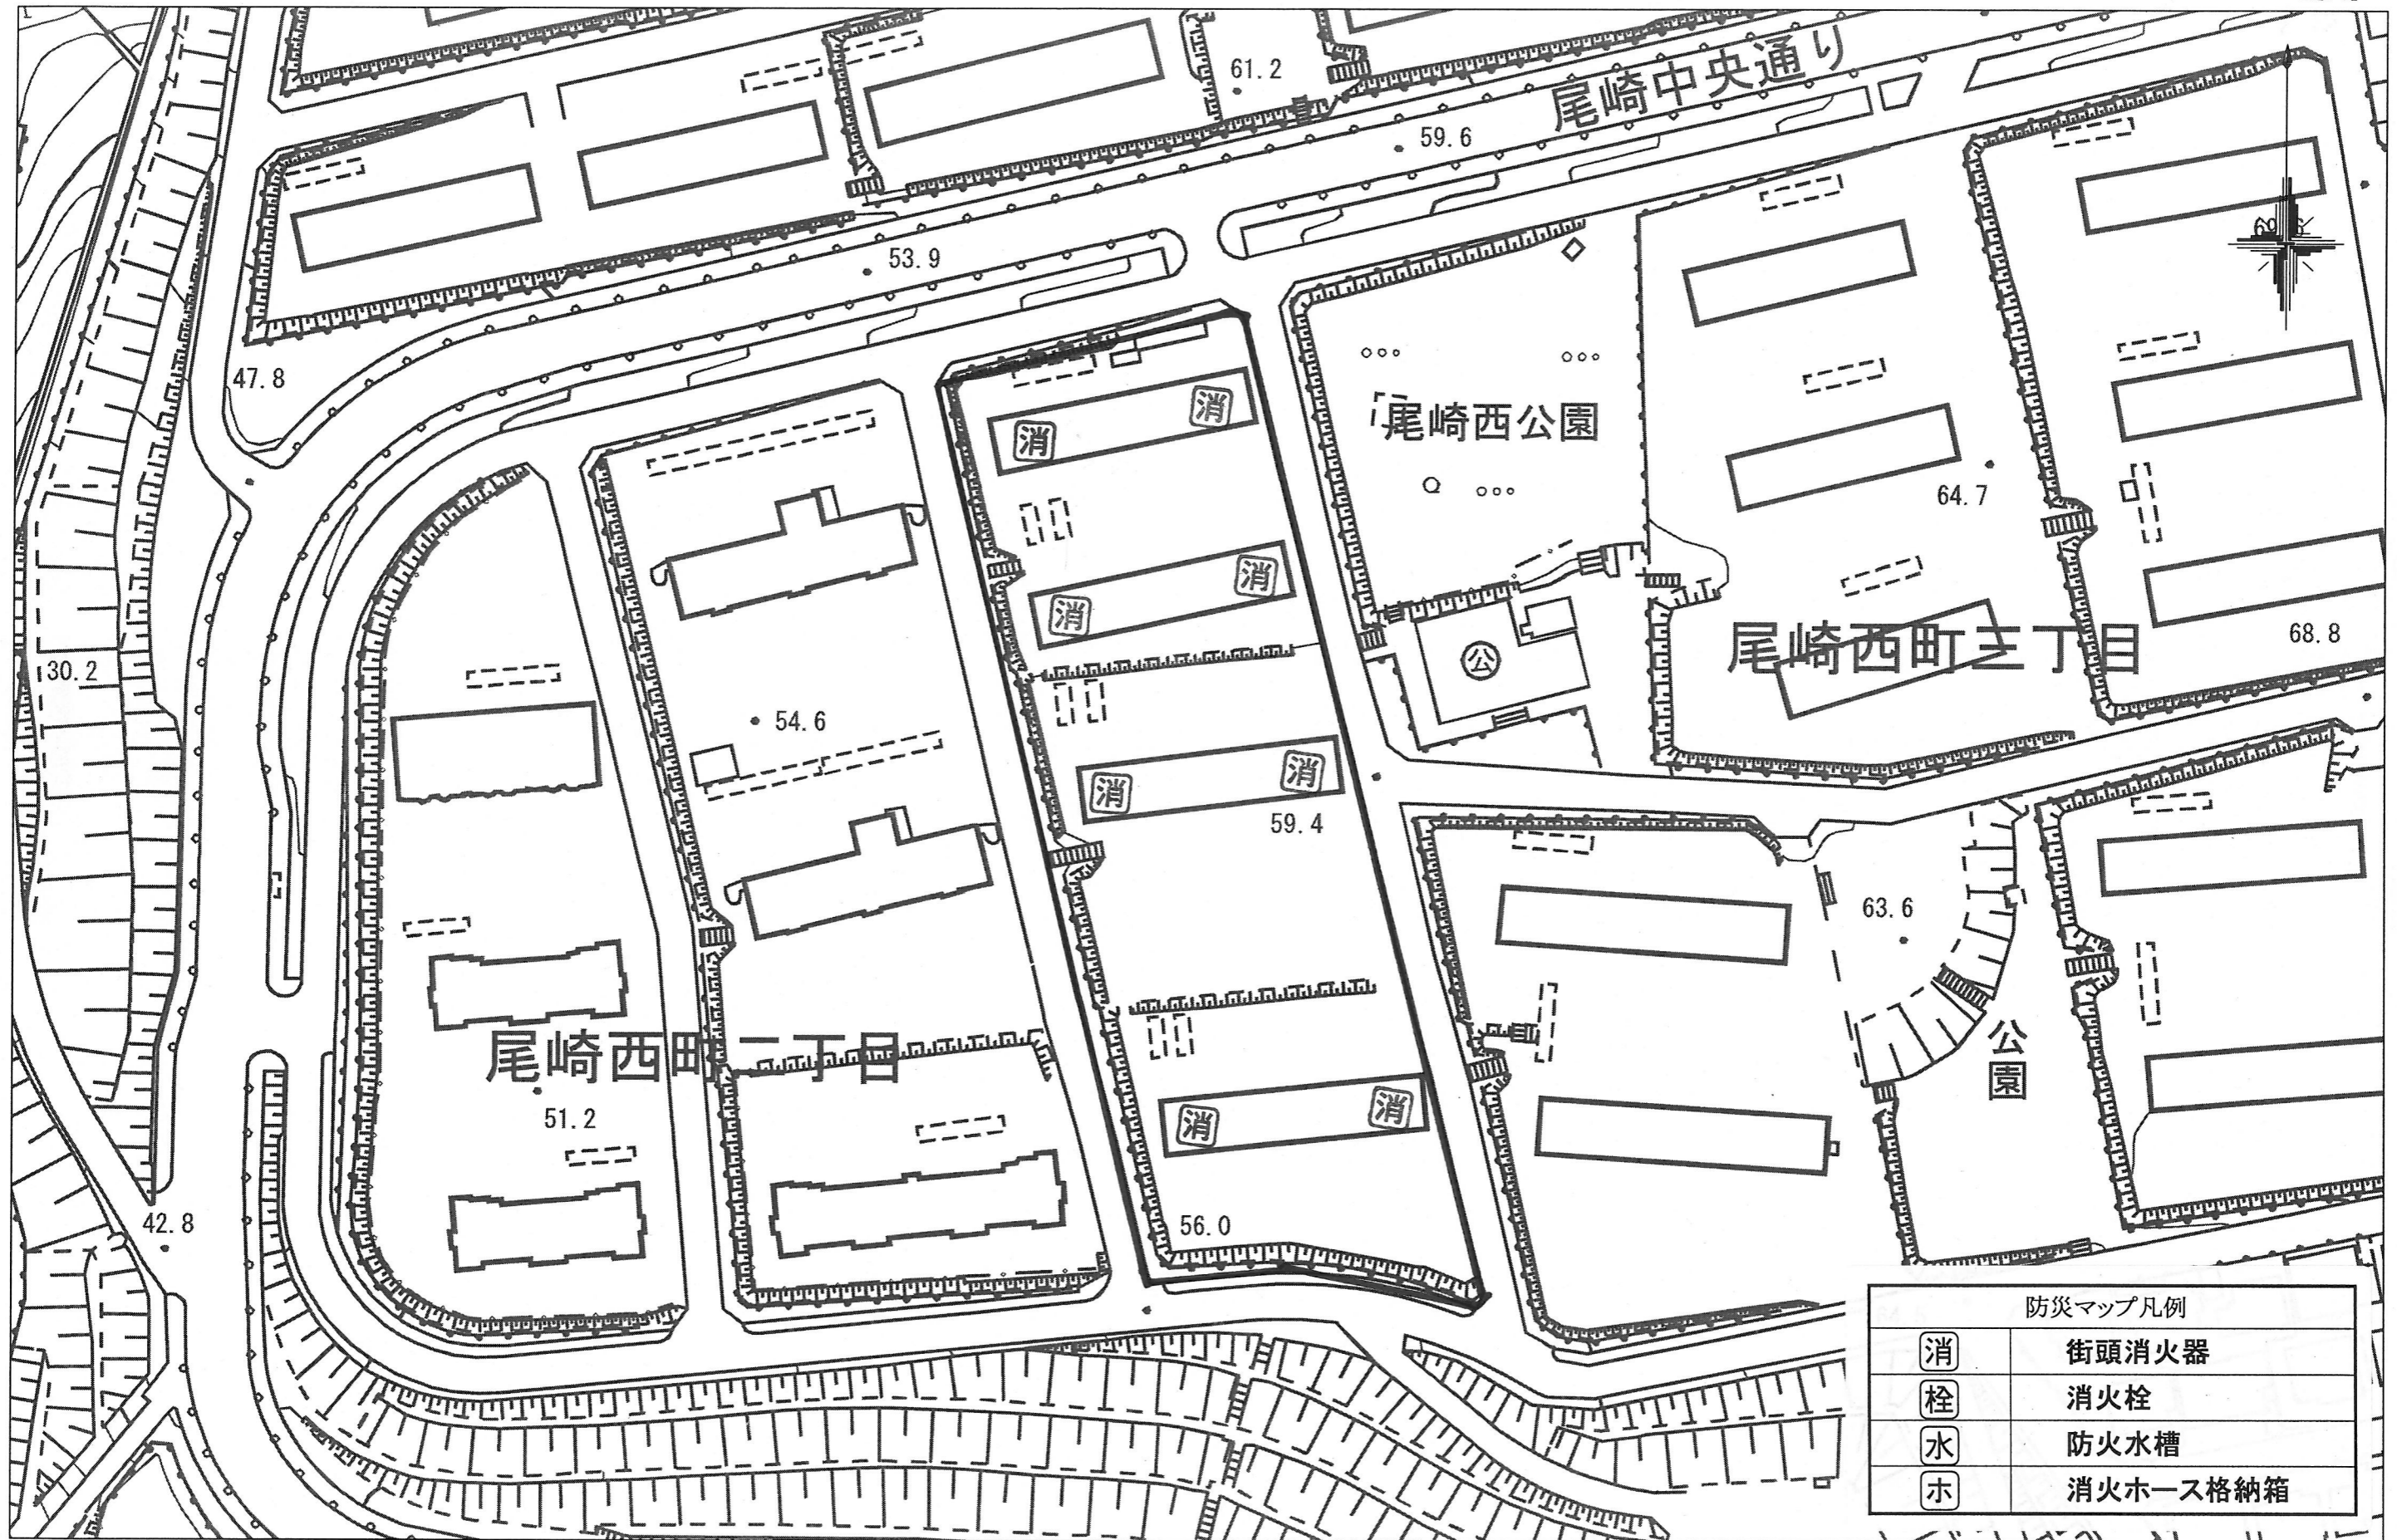

# 尾崎西町2丁目第1自治会 防災マップ

22.12.月

防災マップ凡例	
消	街頭消火器
栓	消火栓
水	防火水槽
ホ	消火ホース格納箱