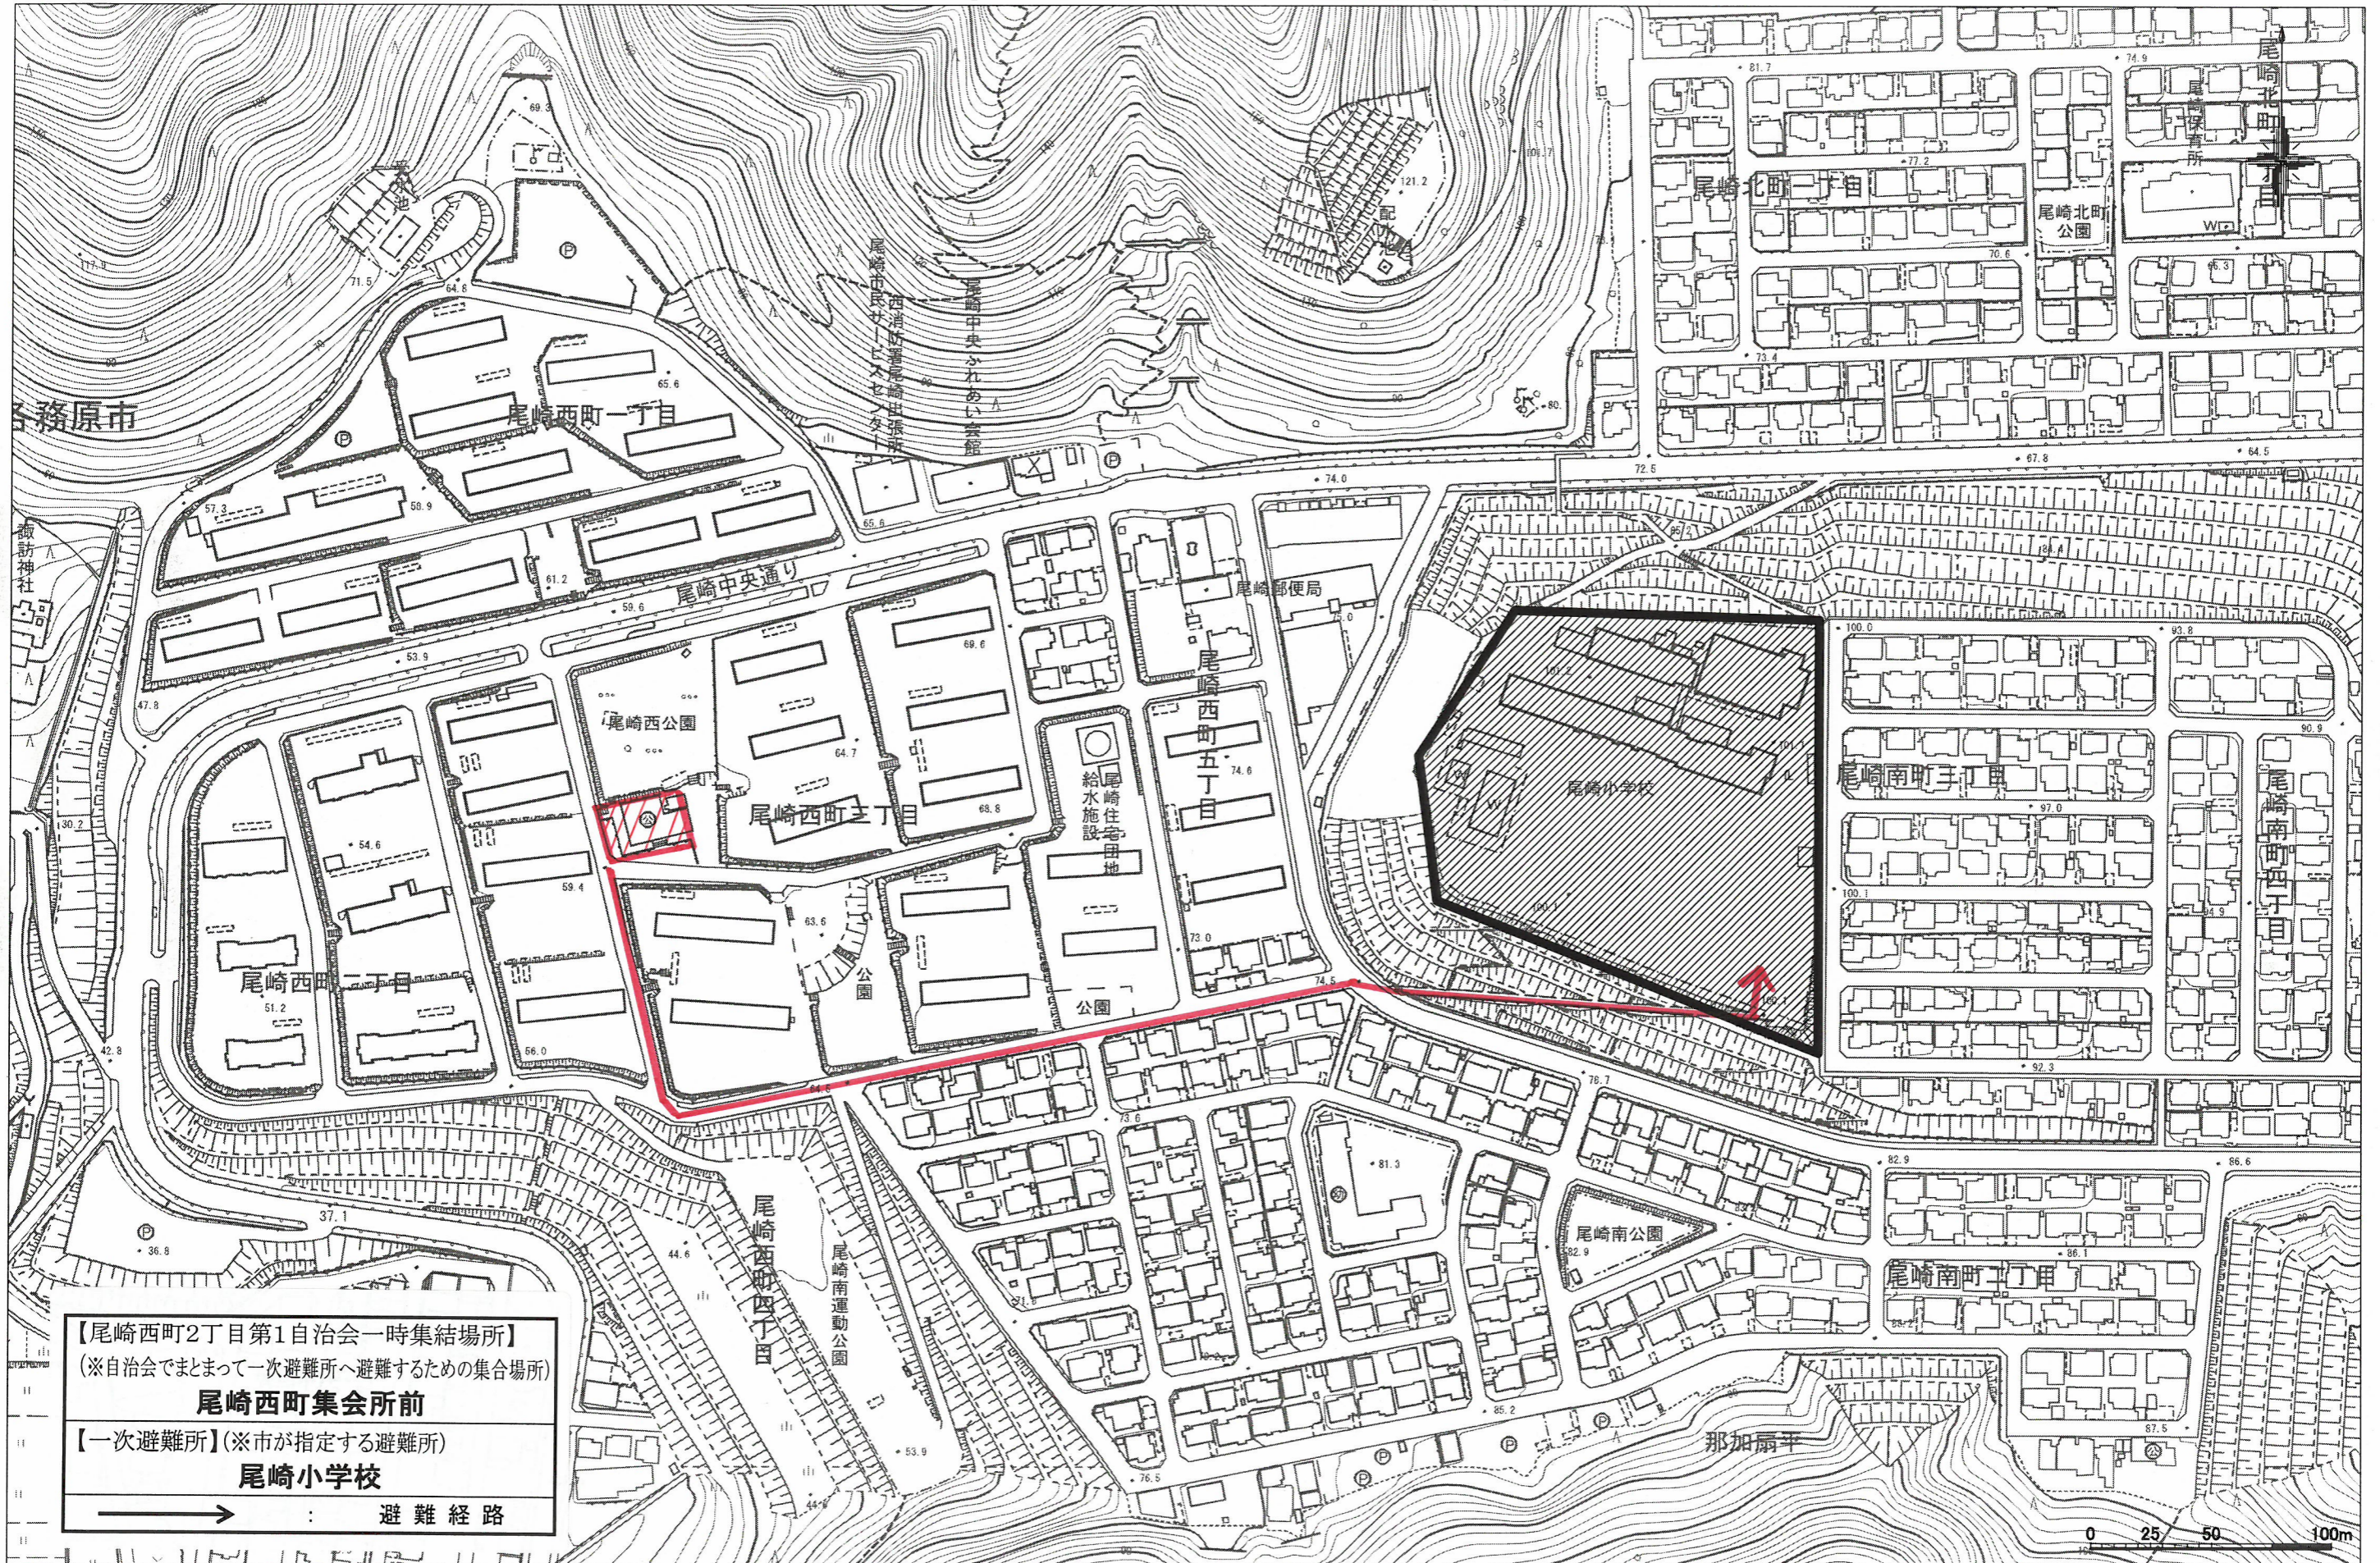

# 尾崎西町2丁目第1自治会 避難路マップ

1:2500

【尾崎西町2丁目第1自治会一時集結場所】  
(※自治会でまとまって一次避難所へ避難するための集合場所)  
**尾崎西町集会所前**

【一次避難所】(※市が指定する避難所)  
**尾崎小学校**

→ : 避難経路

0 25 50 100m