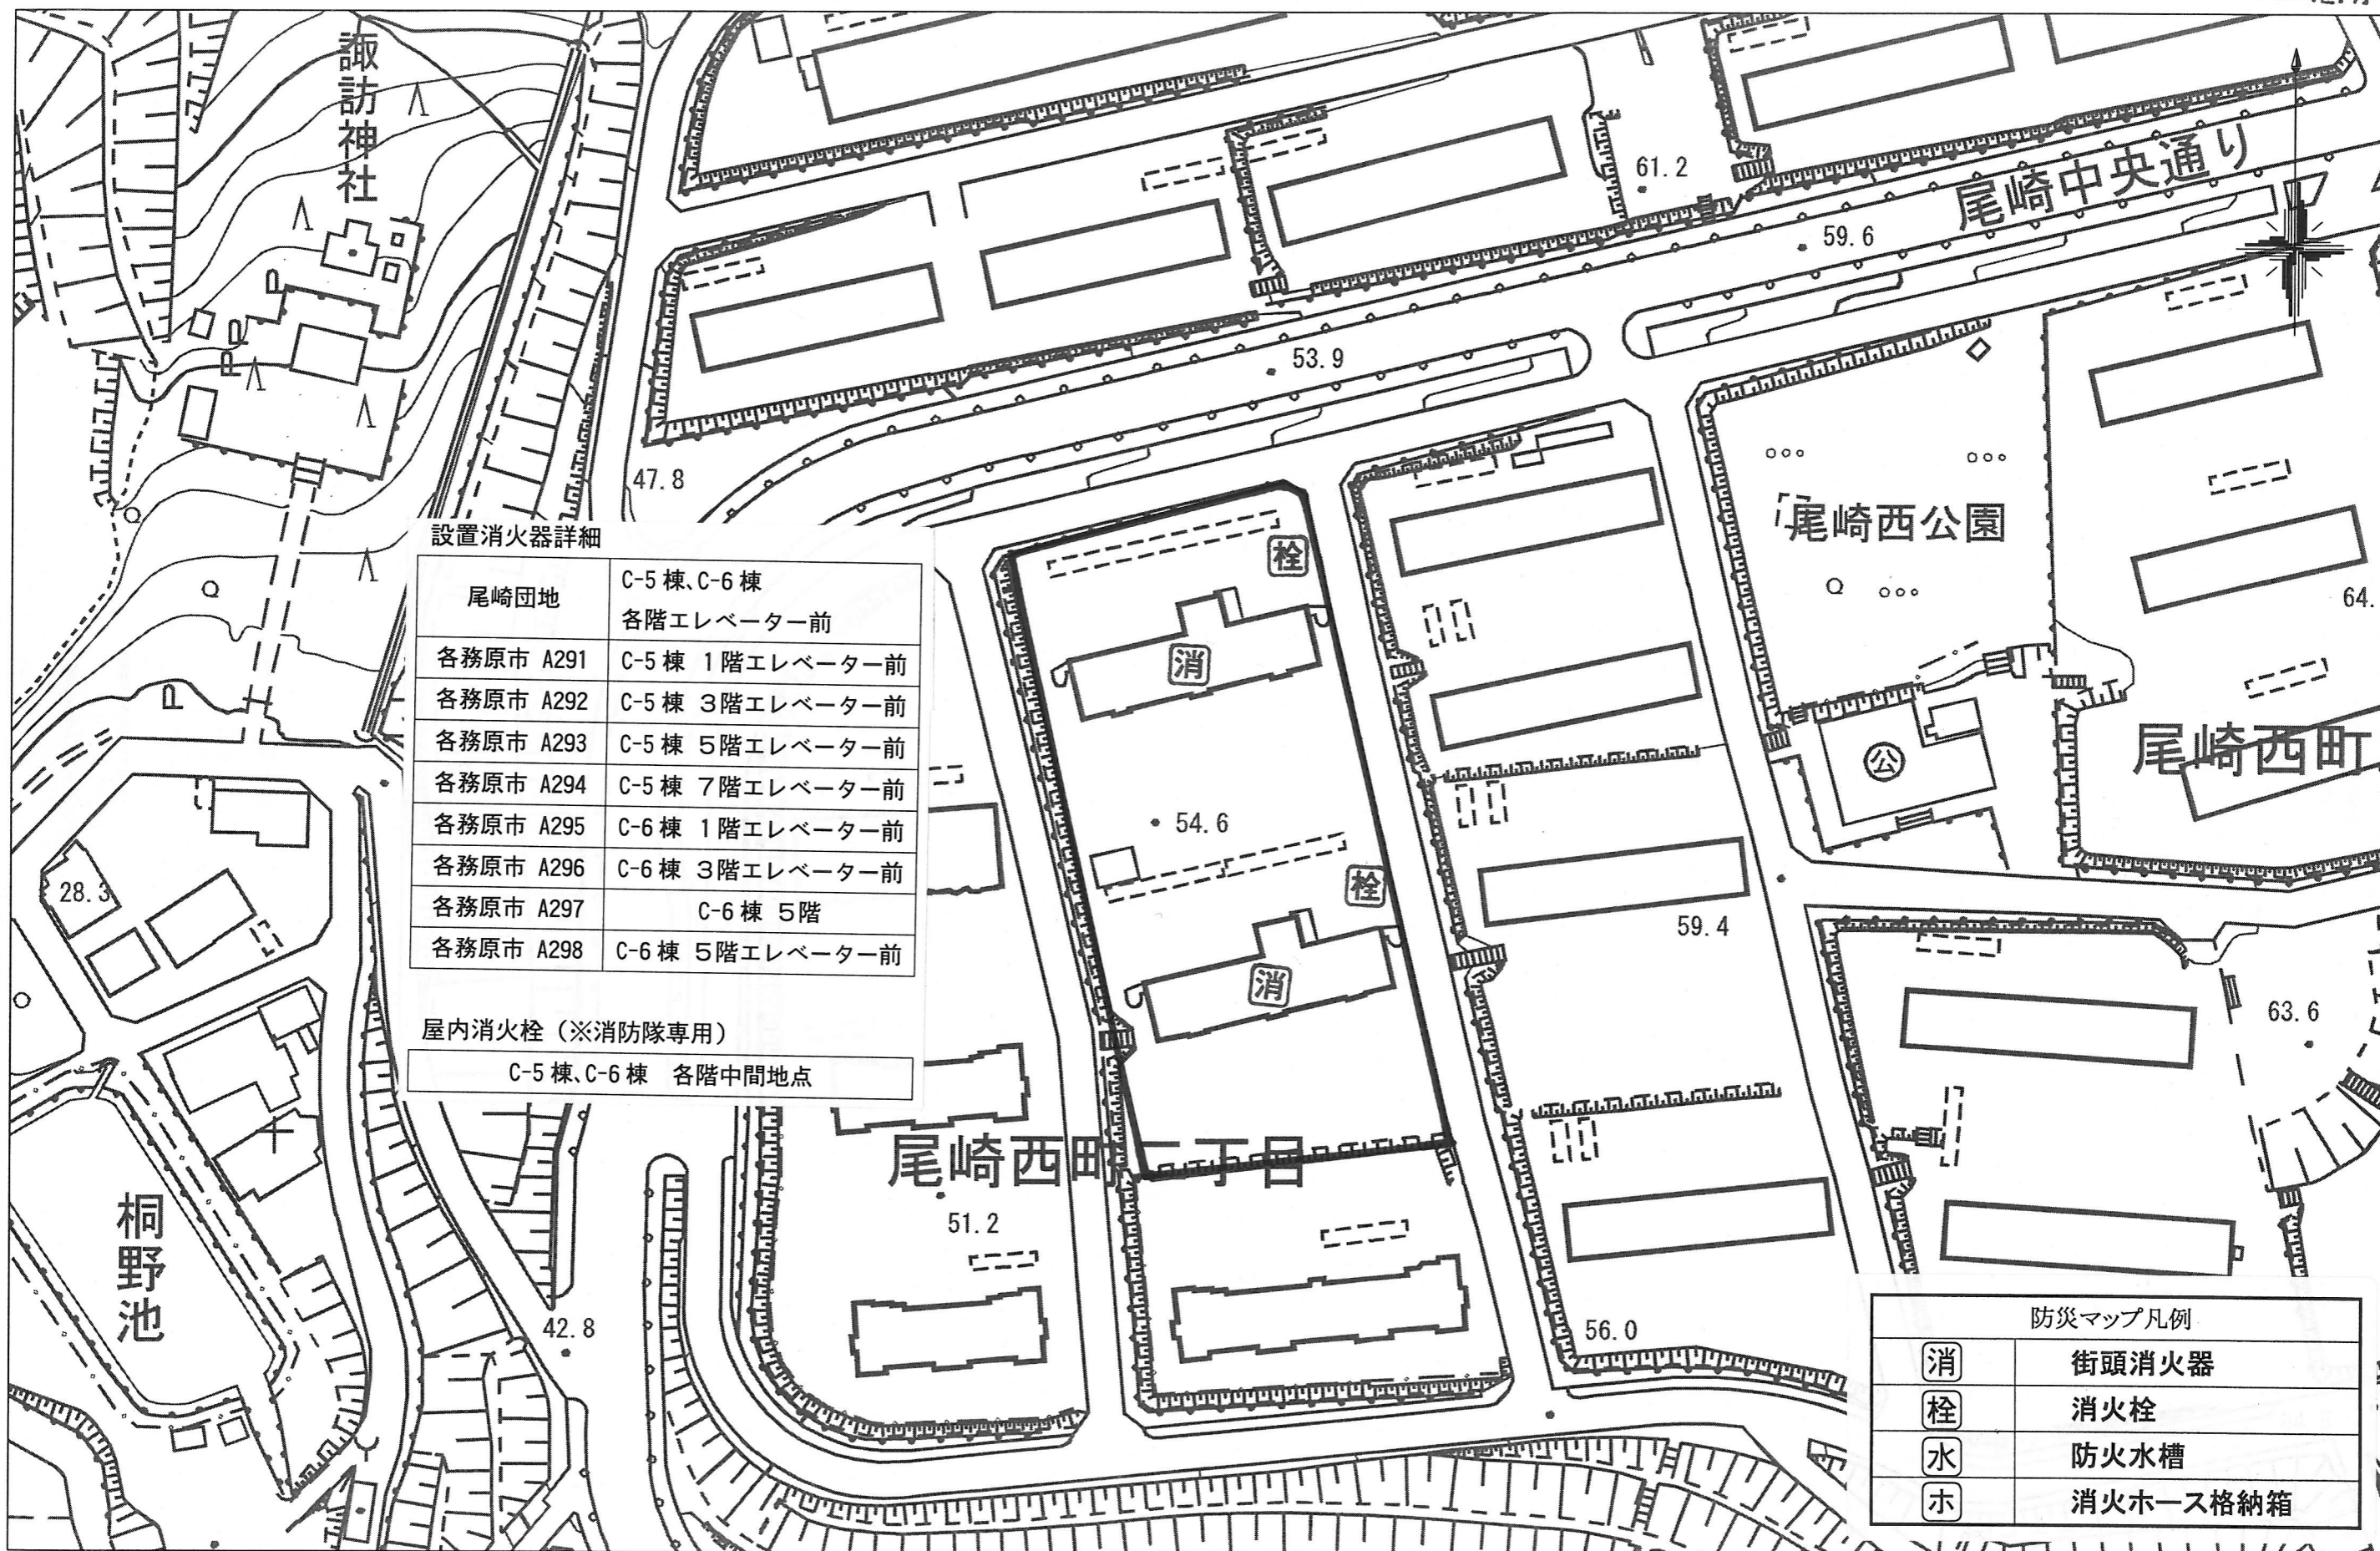

# 尾崎西町2丁目第2自治会 防災マップ

22.12.月

諏訪神社

尾崎中央通り

尾崎西公園

尾崎西町

桐野池

尾崎西町2丁目