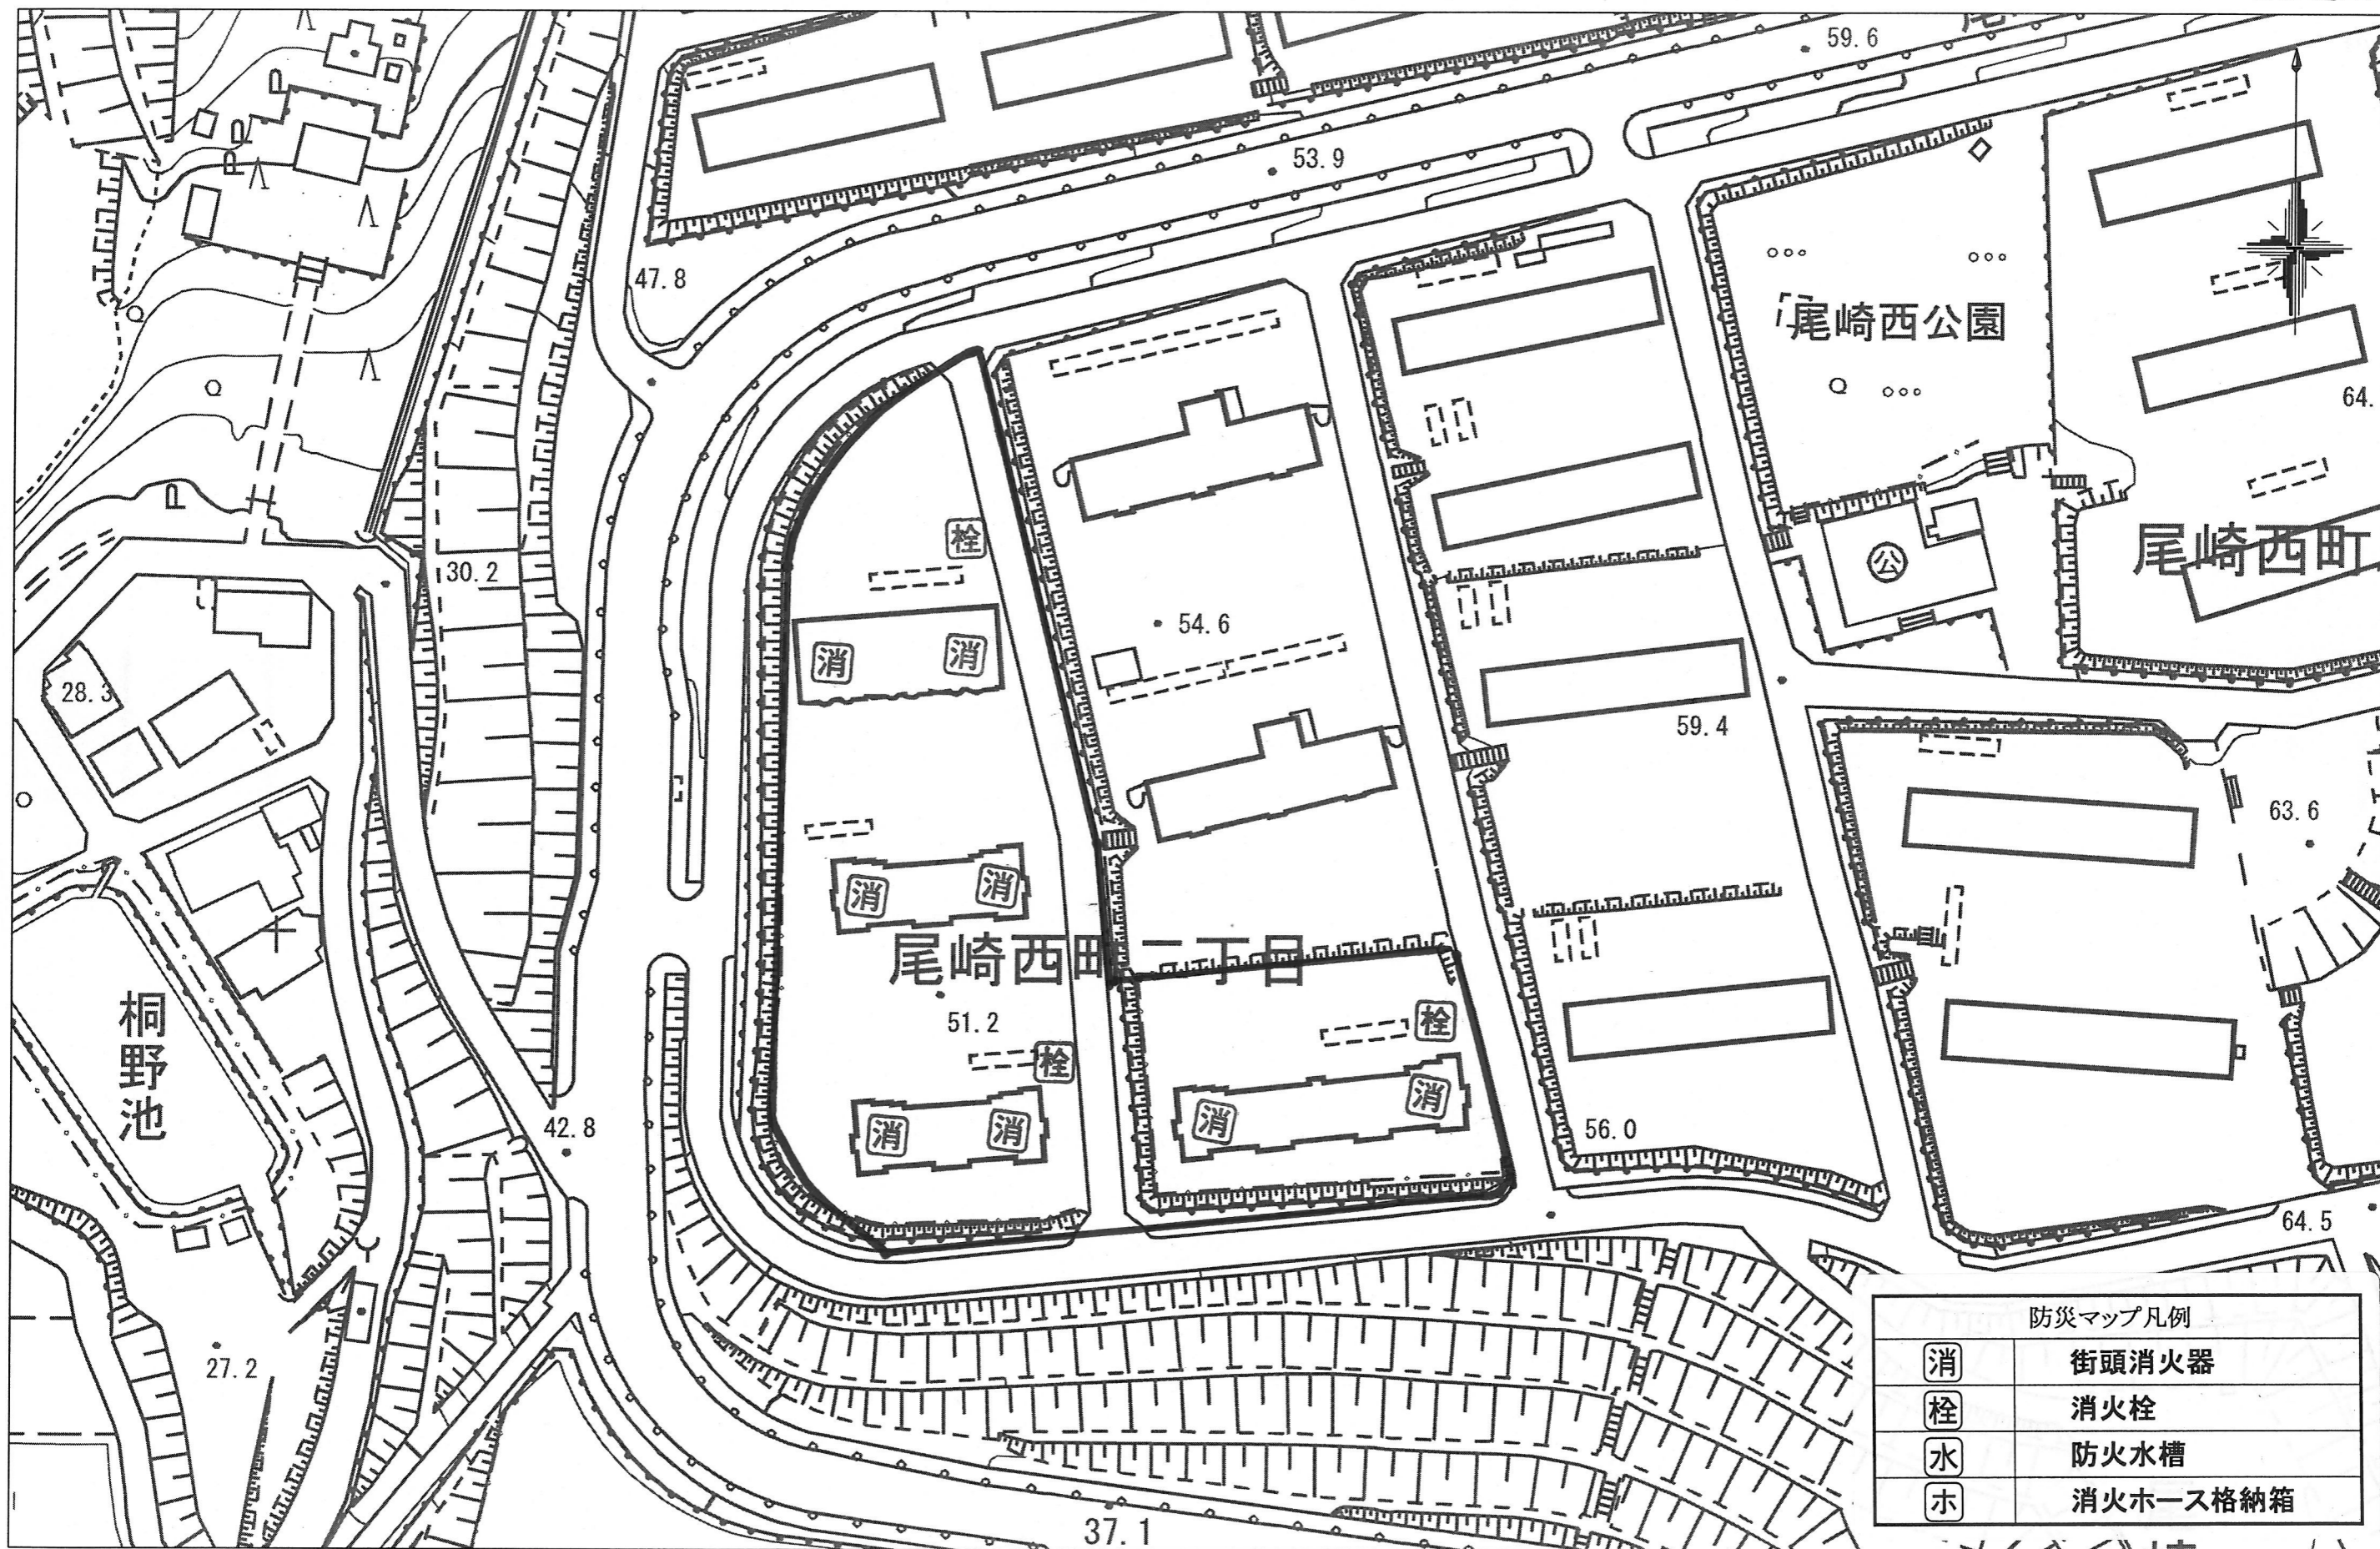

尾崎西町2丁目第3自治会 防災マップ

22.12.月

防災マップ凡例	
消	街頭消火器
栓	消火栓
水	防火水槽
ホ	消火ホース格納箱