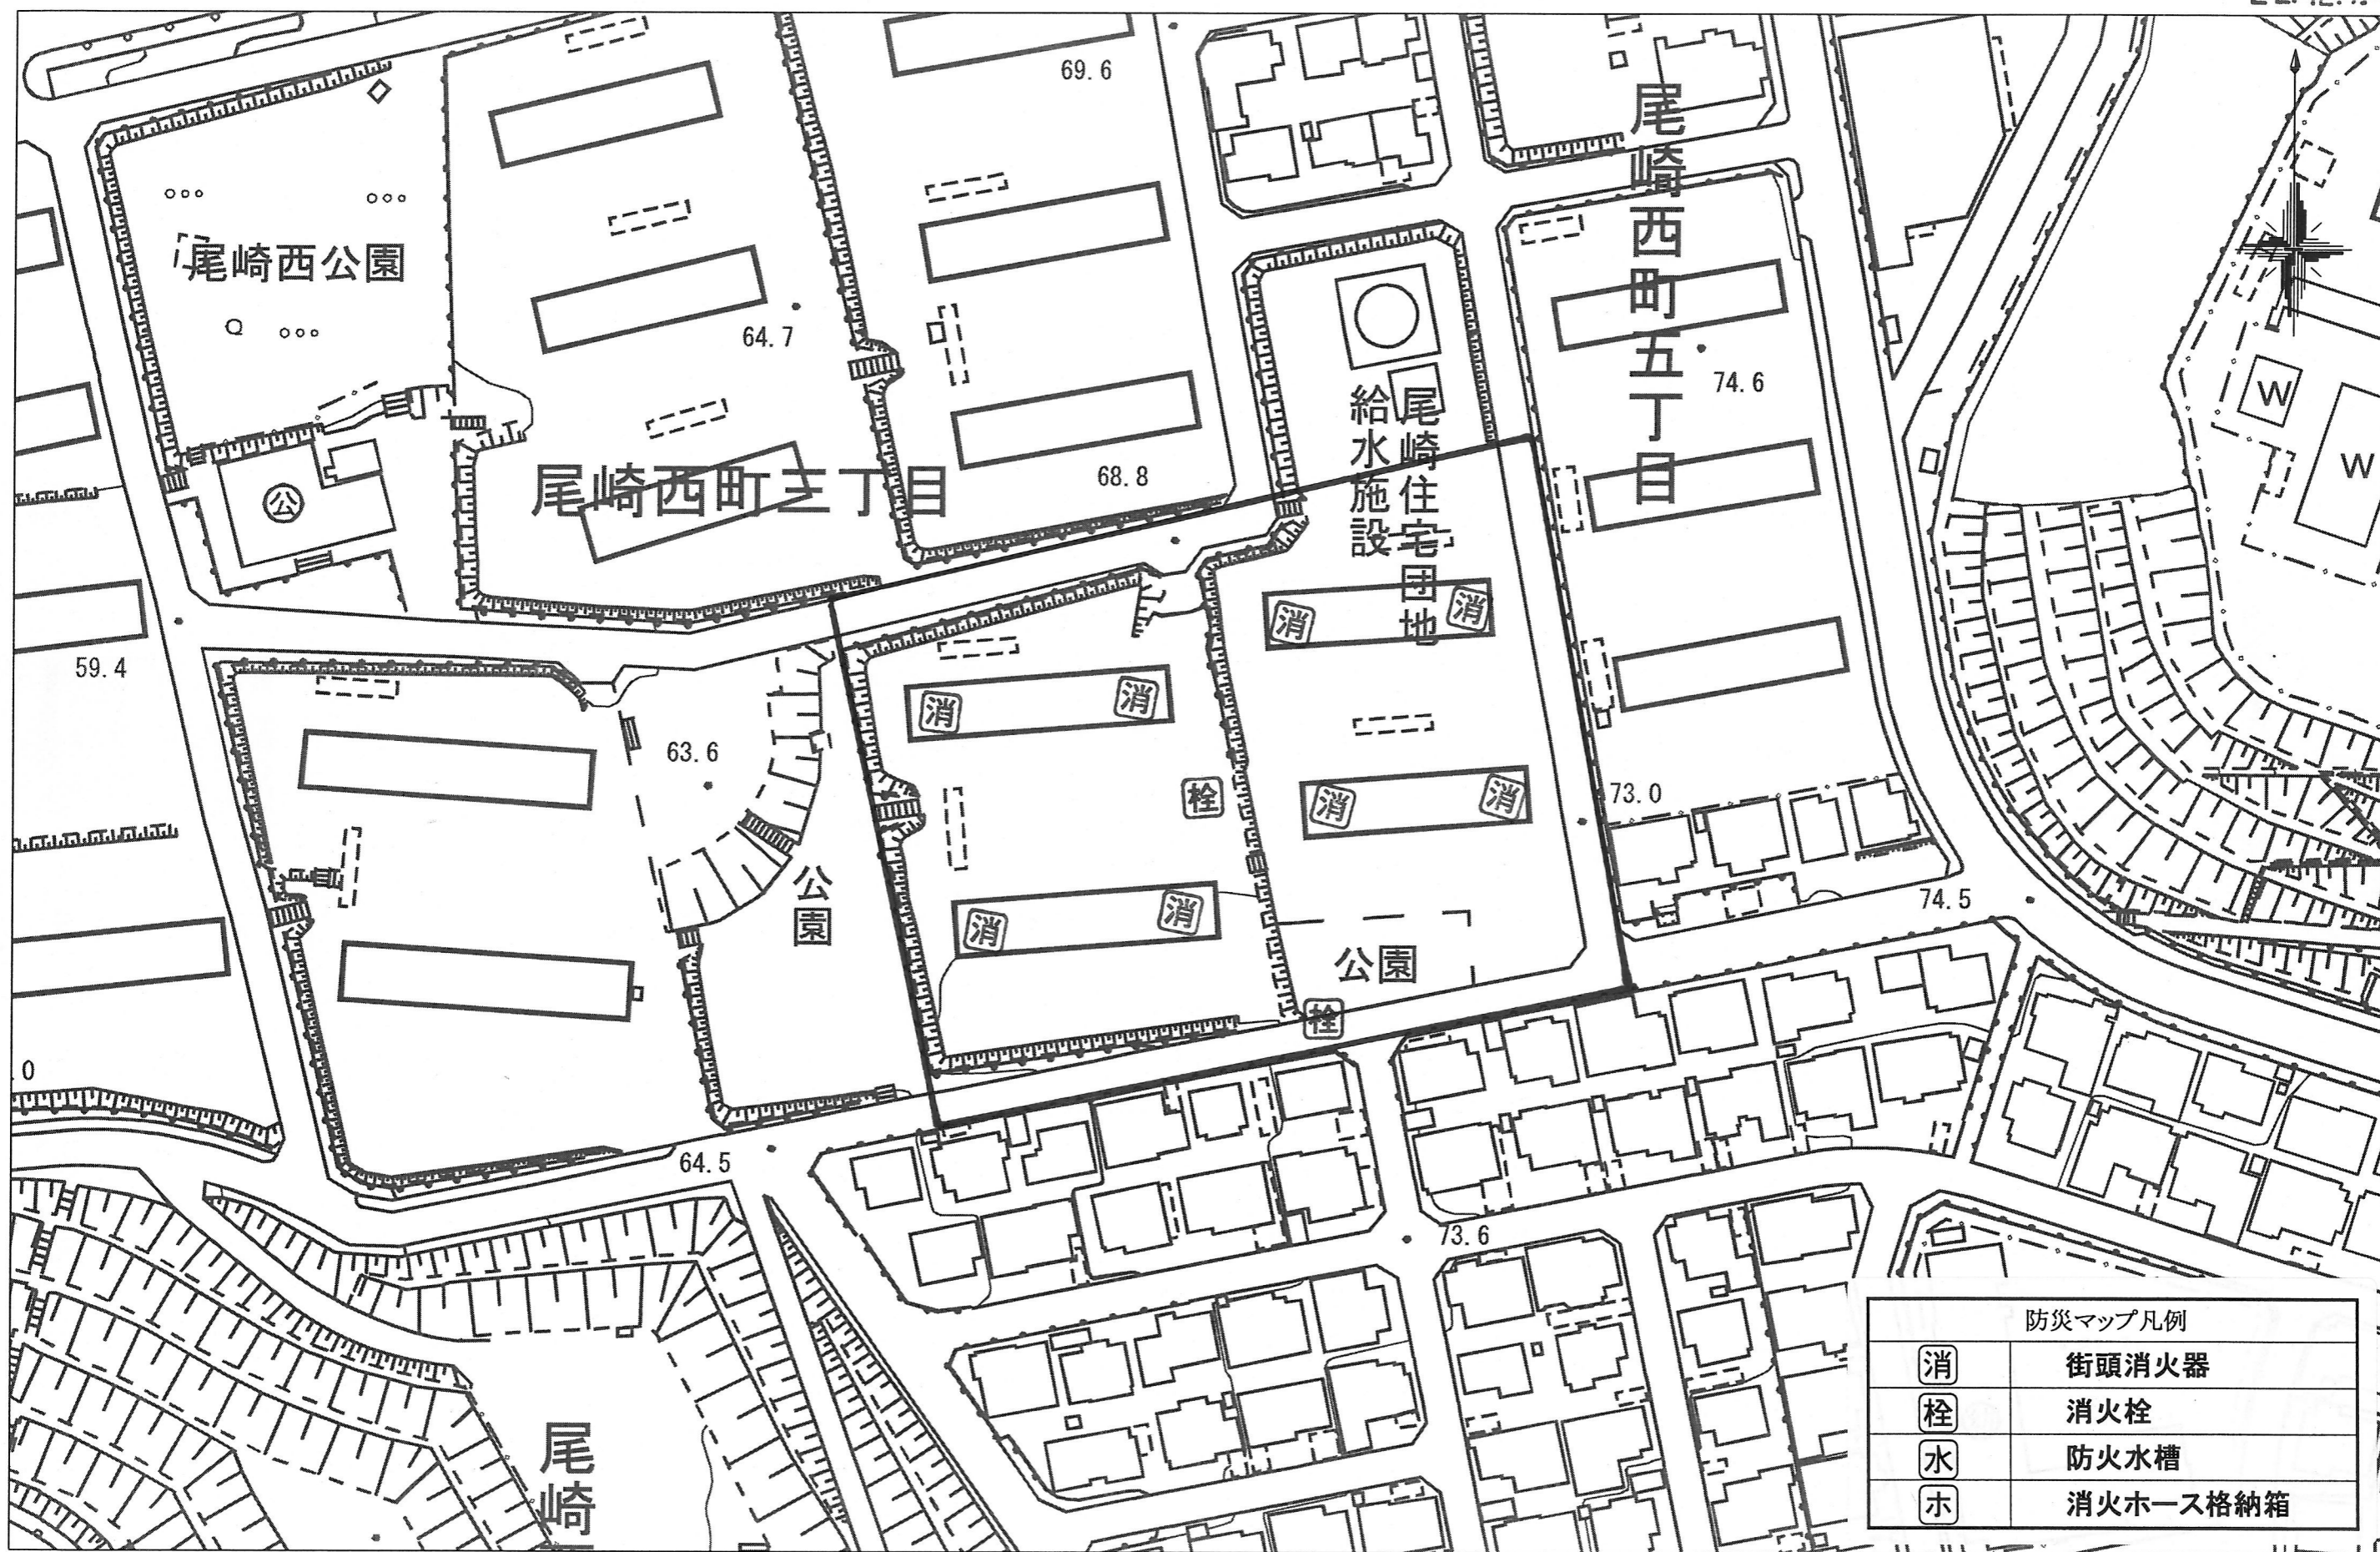

尾崎西町3丁目第1自治会 防災マップ

22.12.月

防災マップ凡例	
消	街頭消火器
栓	消火栓
水	防火水槽
ホ	消火ホース格納箱