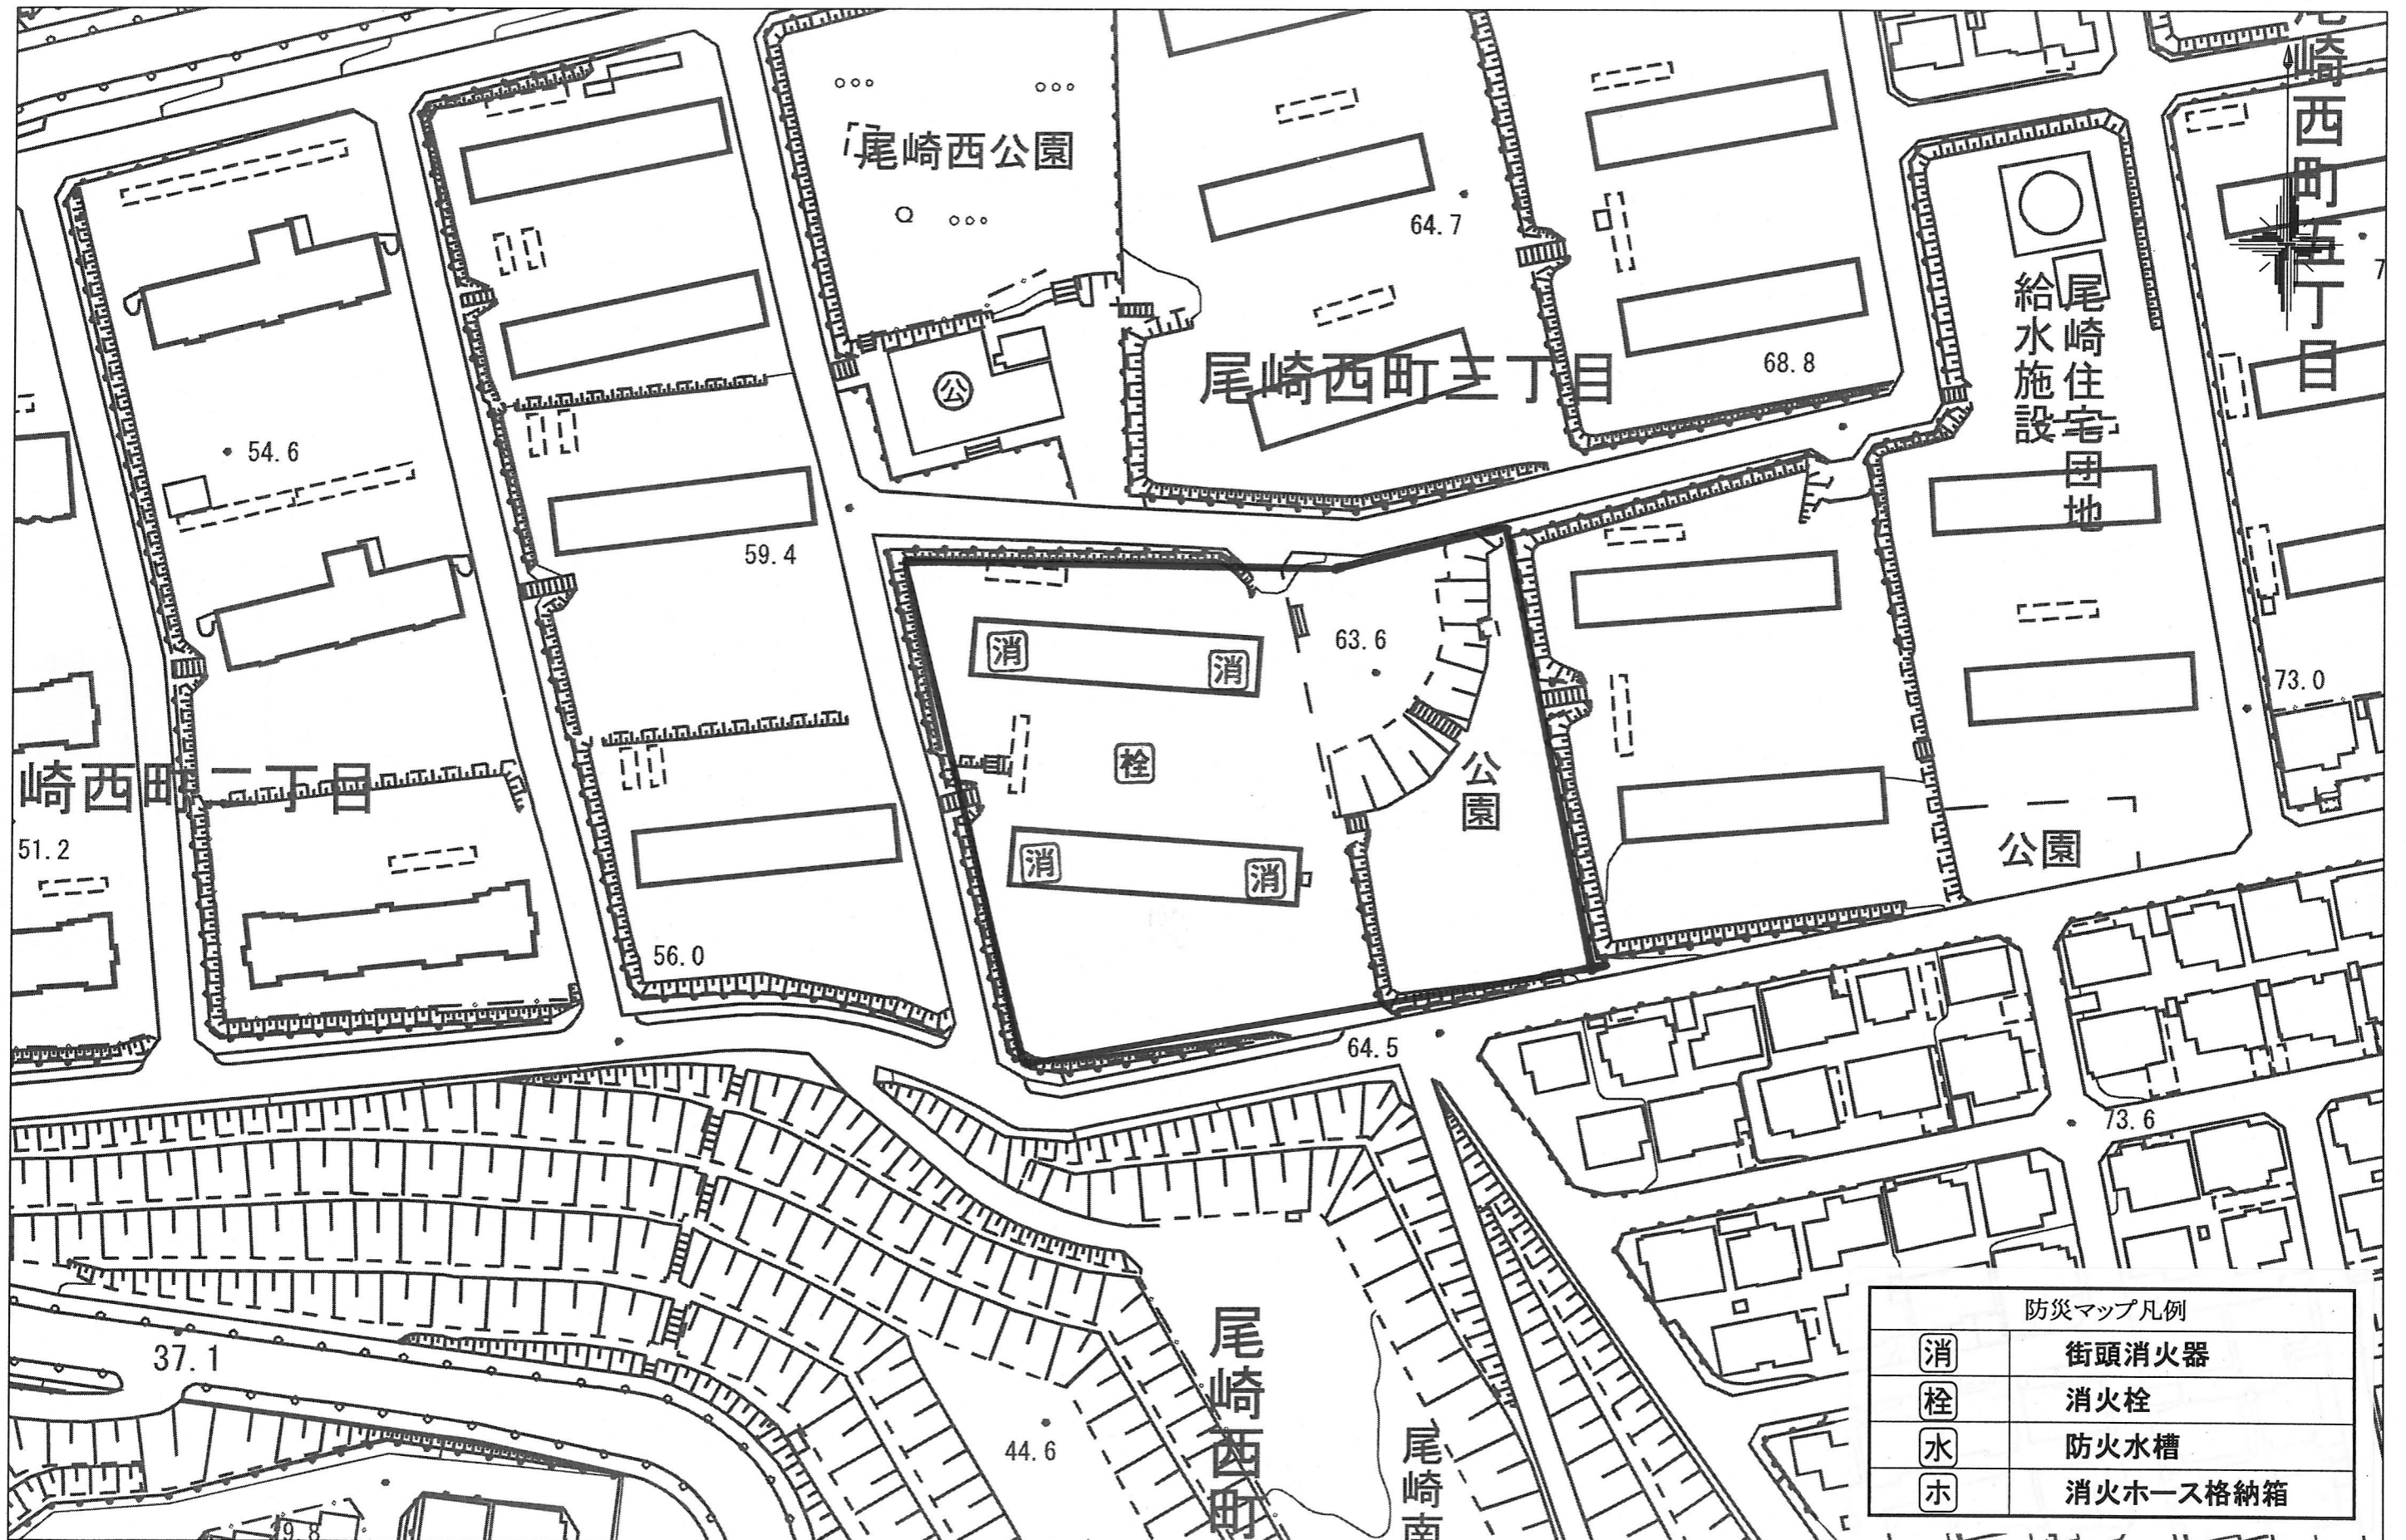

尾崎西町3丁目第2自治会 防災マップ

22.12.月

消	街頭消火器
栓	消火栓
水	防火水槽
ホ	消火ホース格納箱