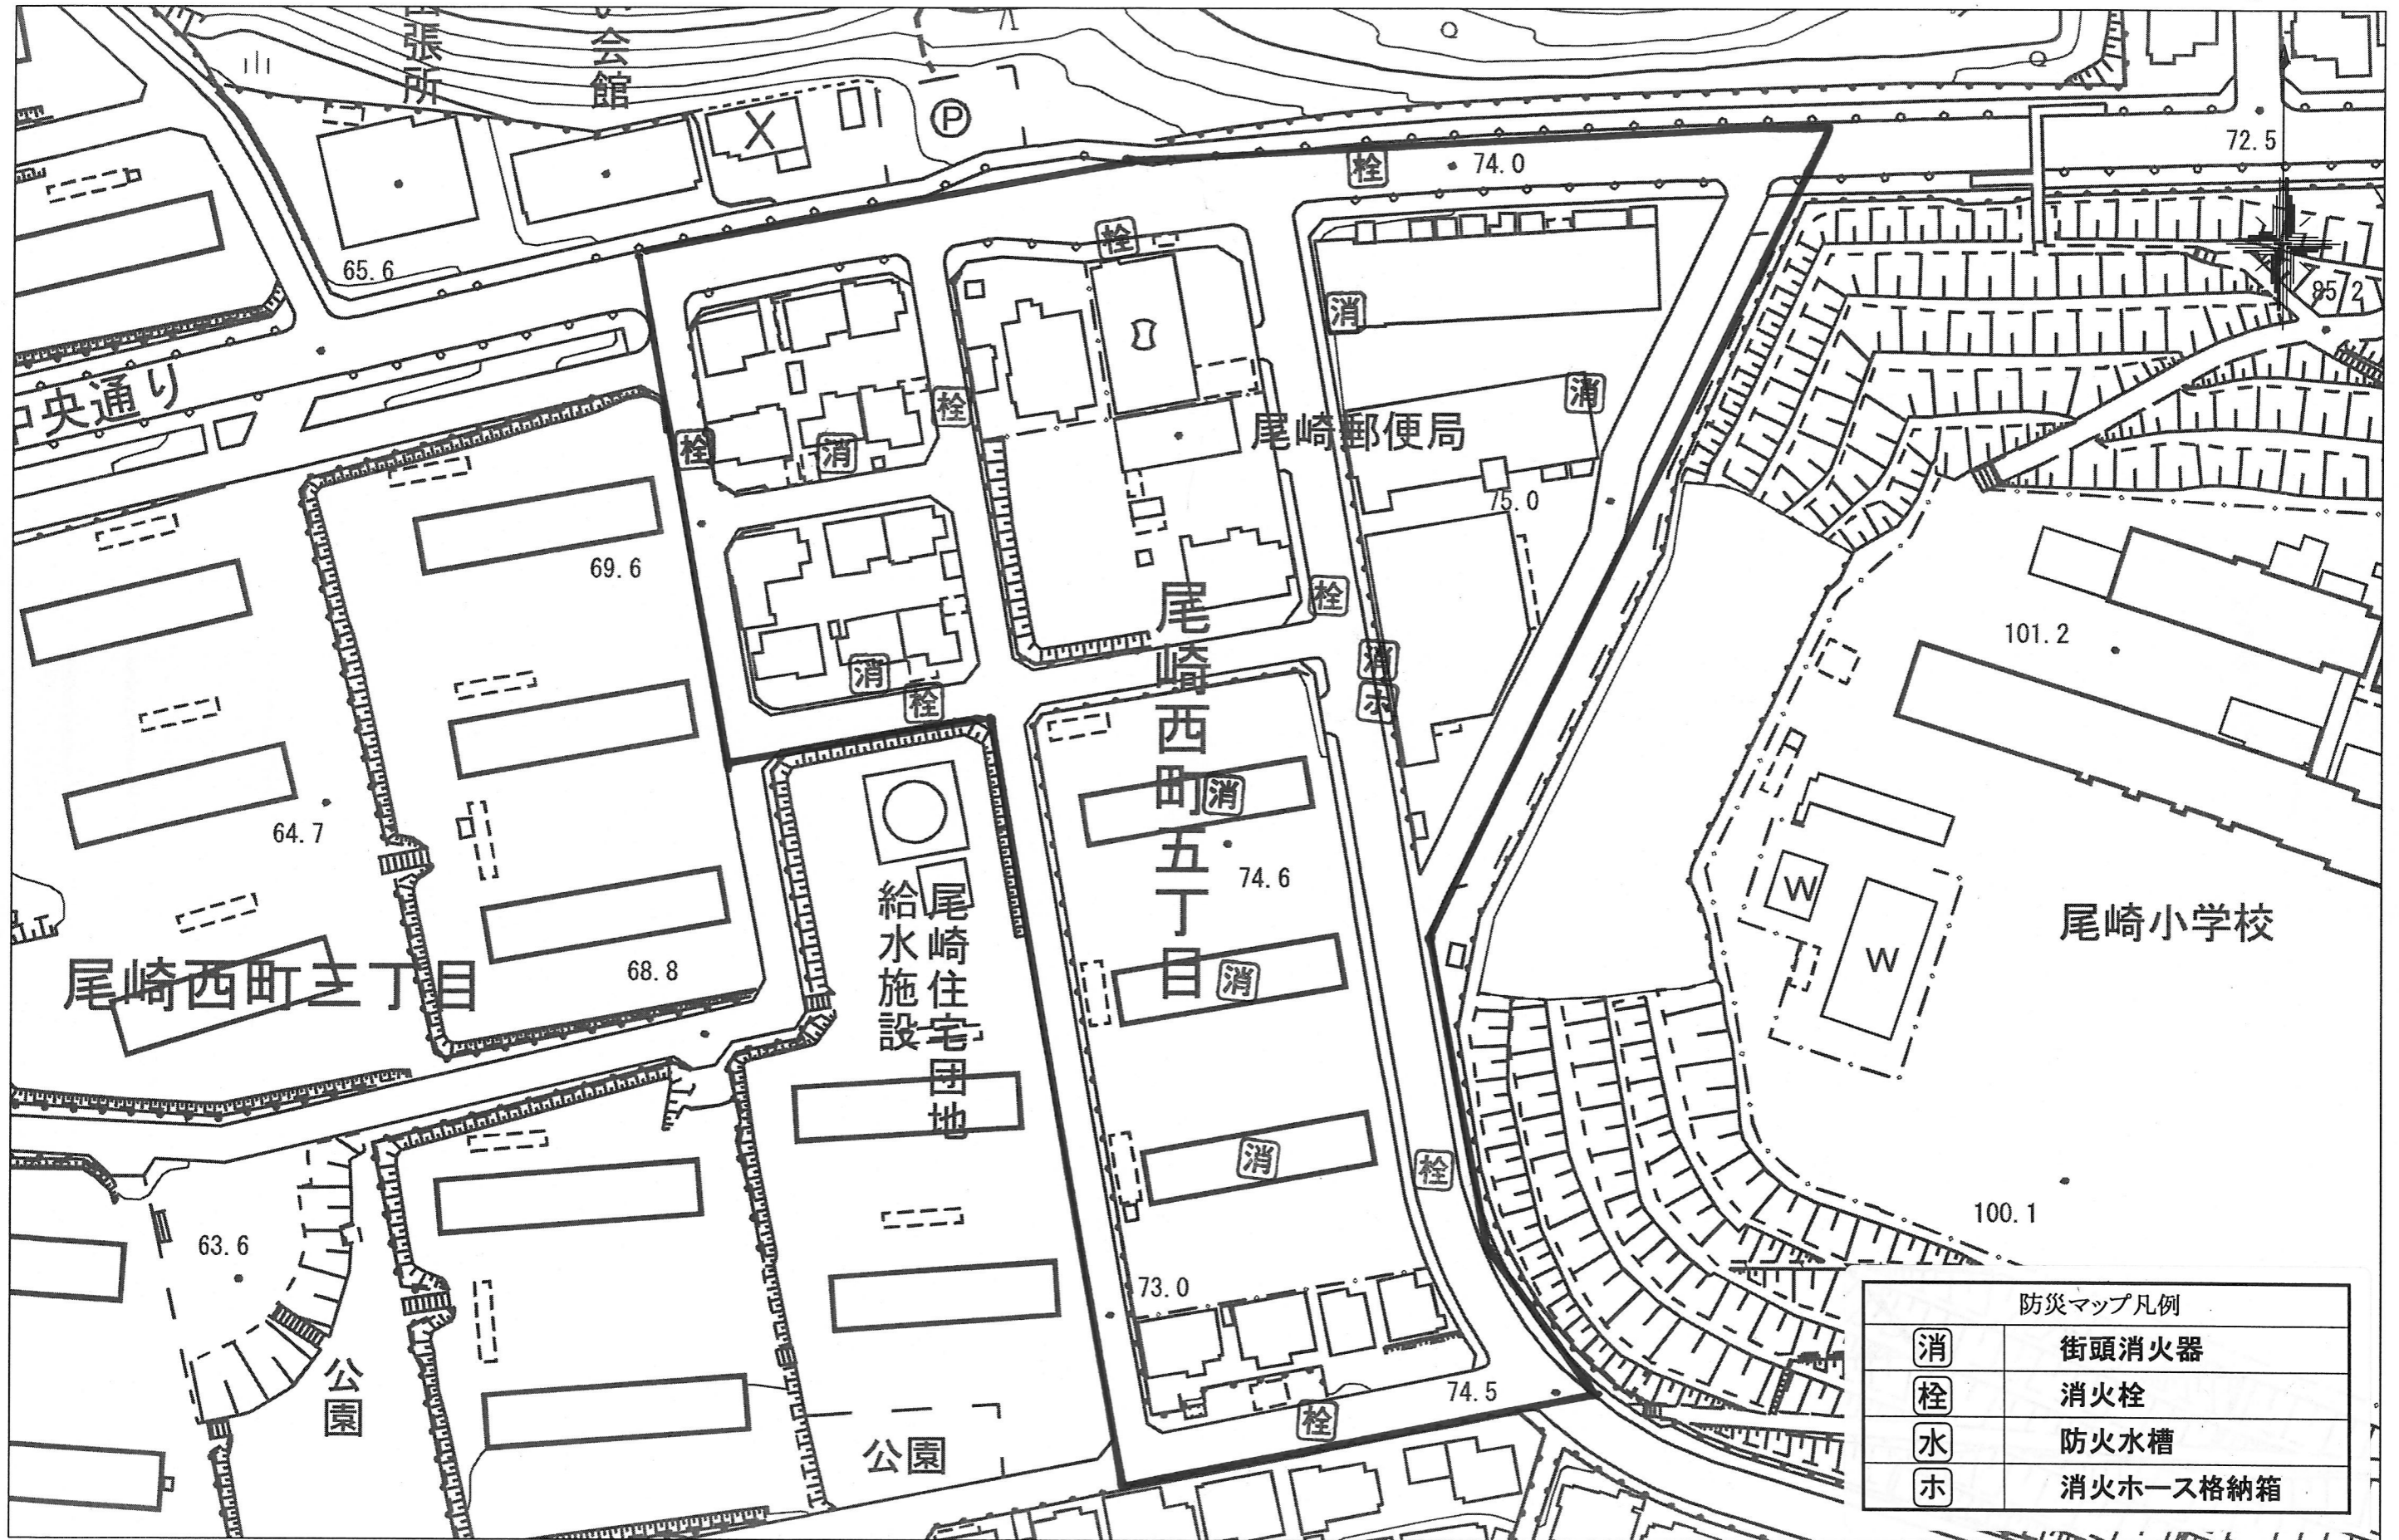

尾崎西町5丁目自治会 防災マップ

22.12.月

防災マップ凡例	
消	街頭消火器
栓	消火栓
水	防火水槽
ホ	消火ホース格納箱