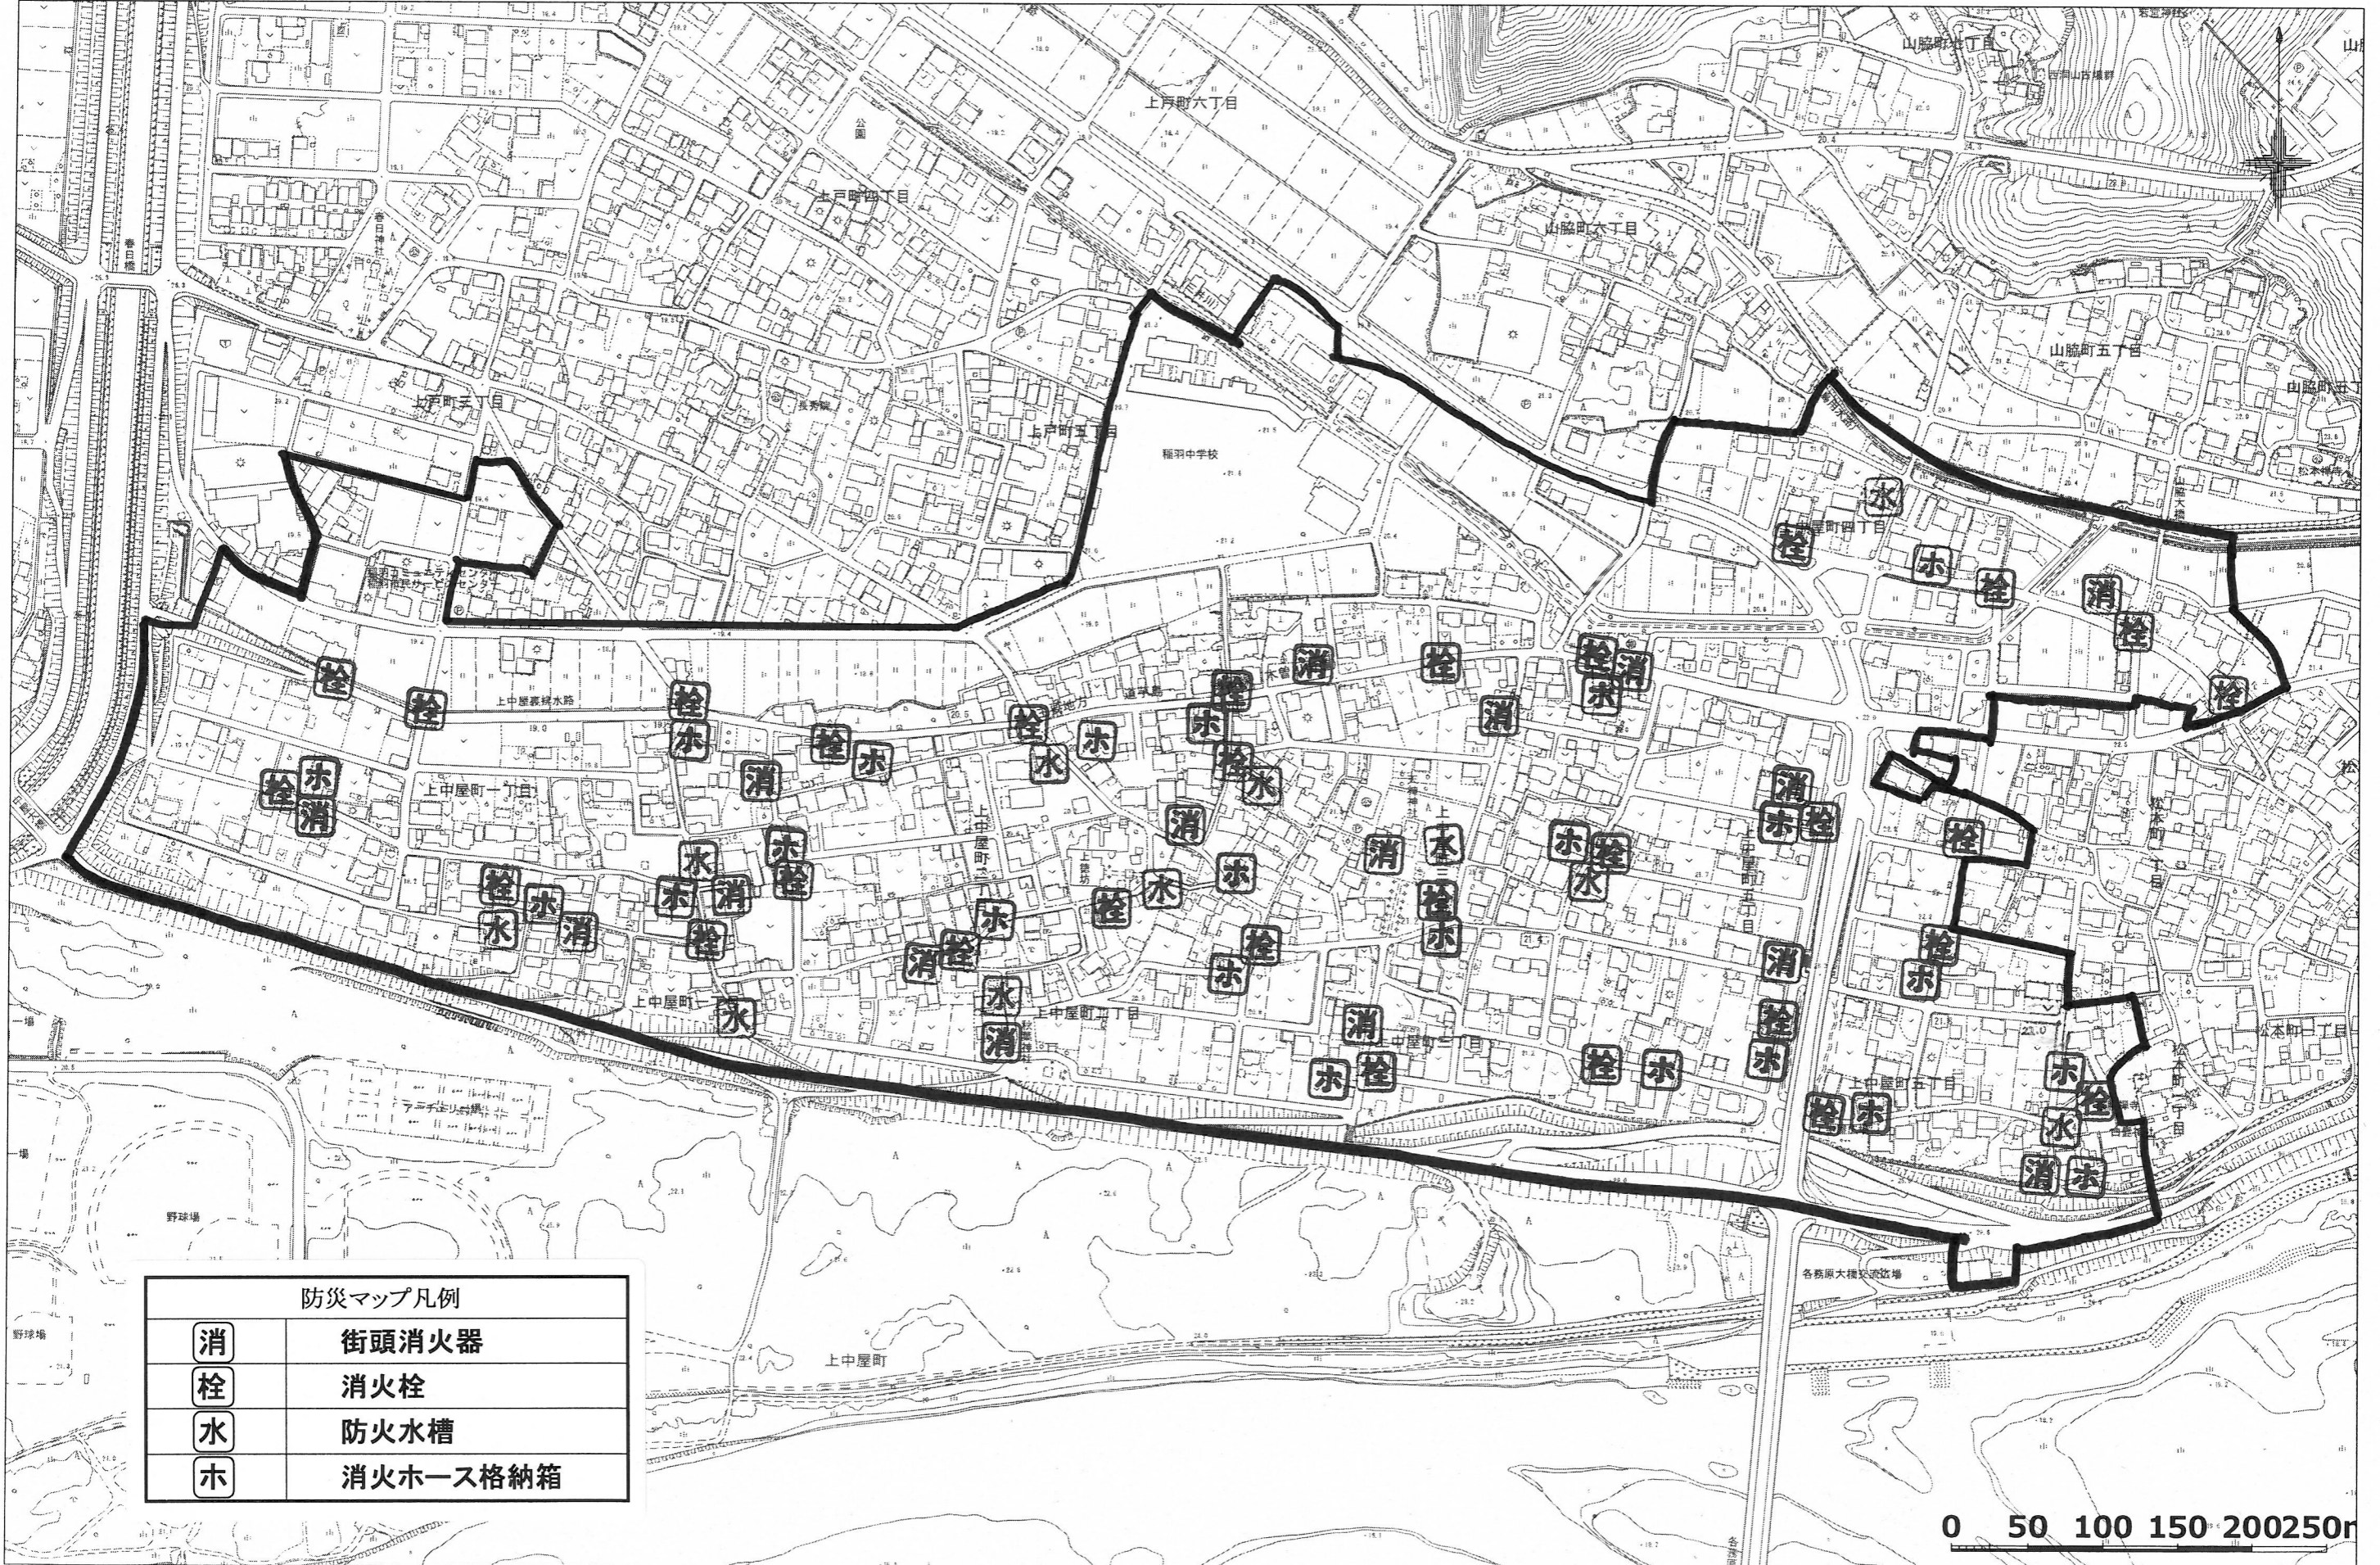

上中屋町自治会 防災マップ

2017/09/06

1:4000

防災マップ凡例

| | |
|---|----------|
| 消 | 街頭消火器 |
| 栓 | 消火栓 |
| 水 | 防火水槽 |
| ホ | 消火ホース格納箱 |

0 50 100 150 200 250m