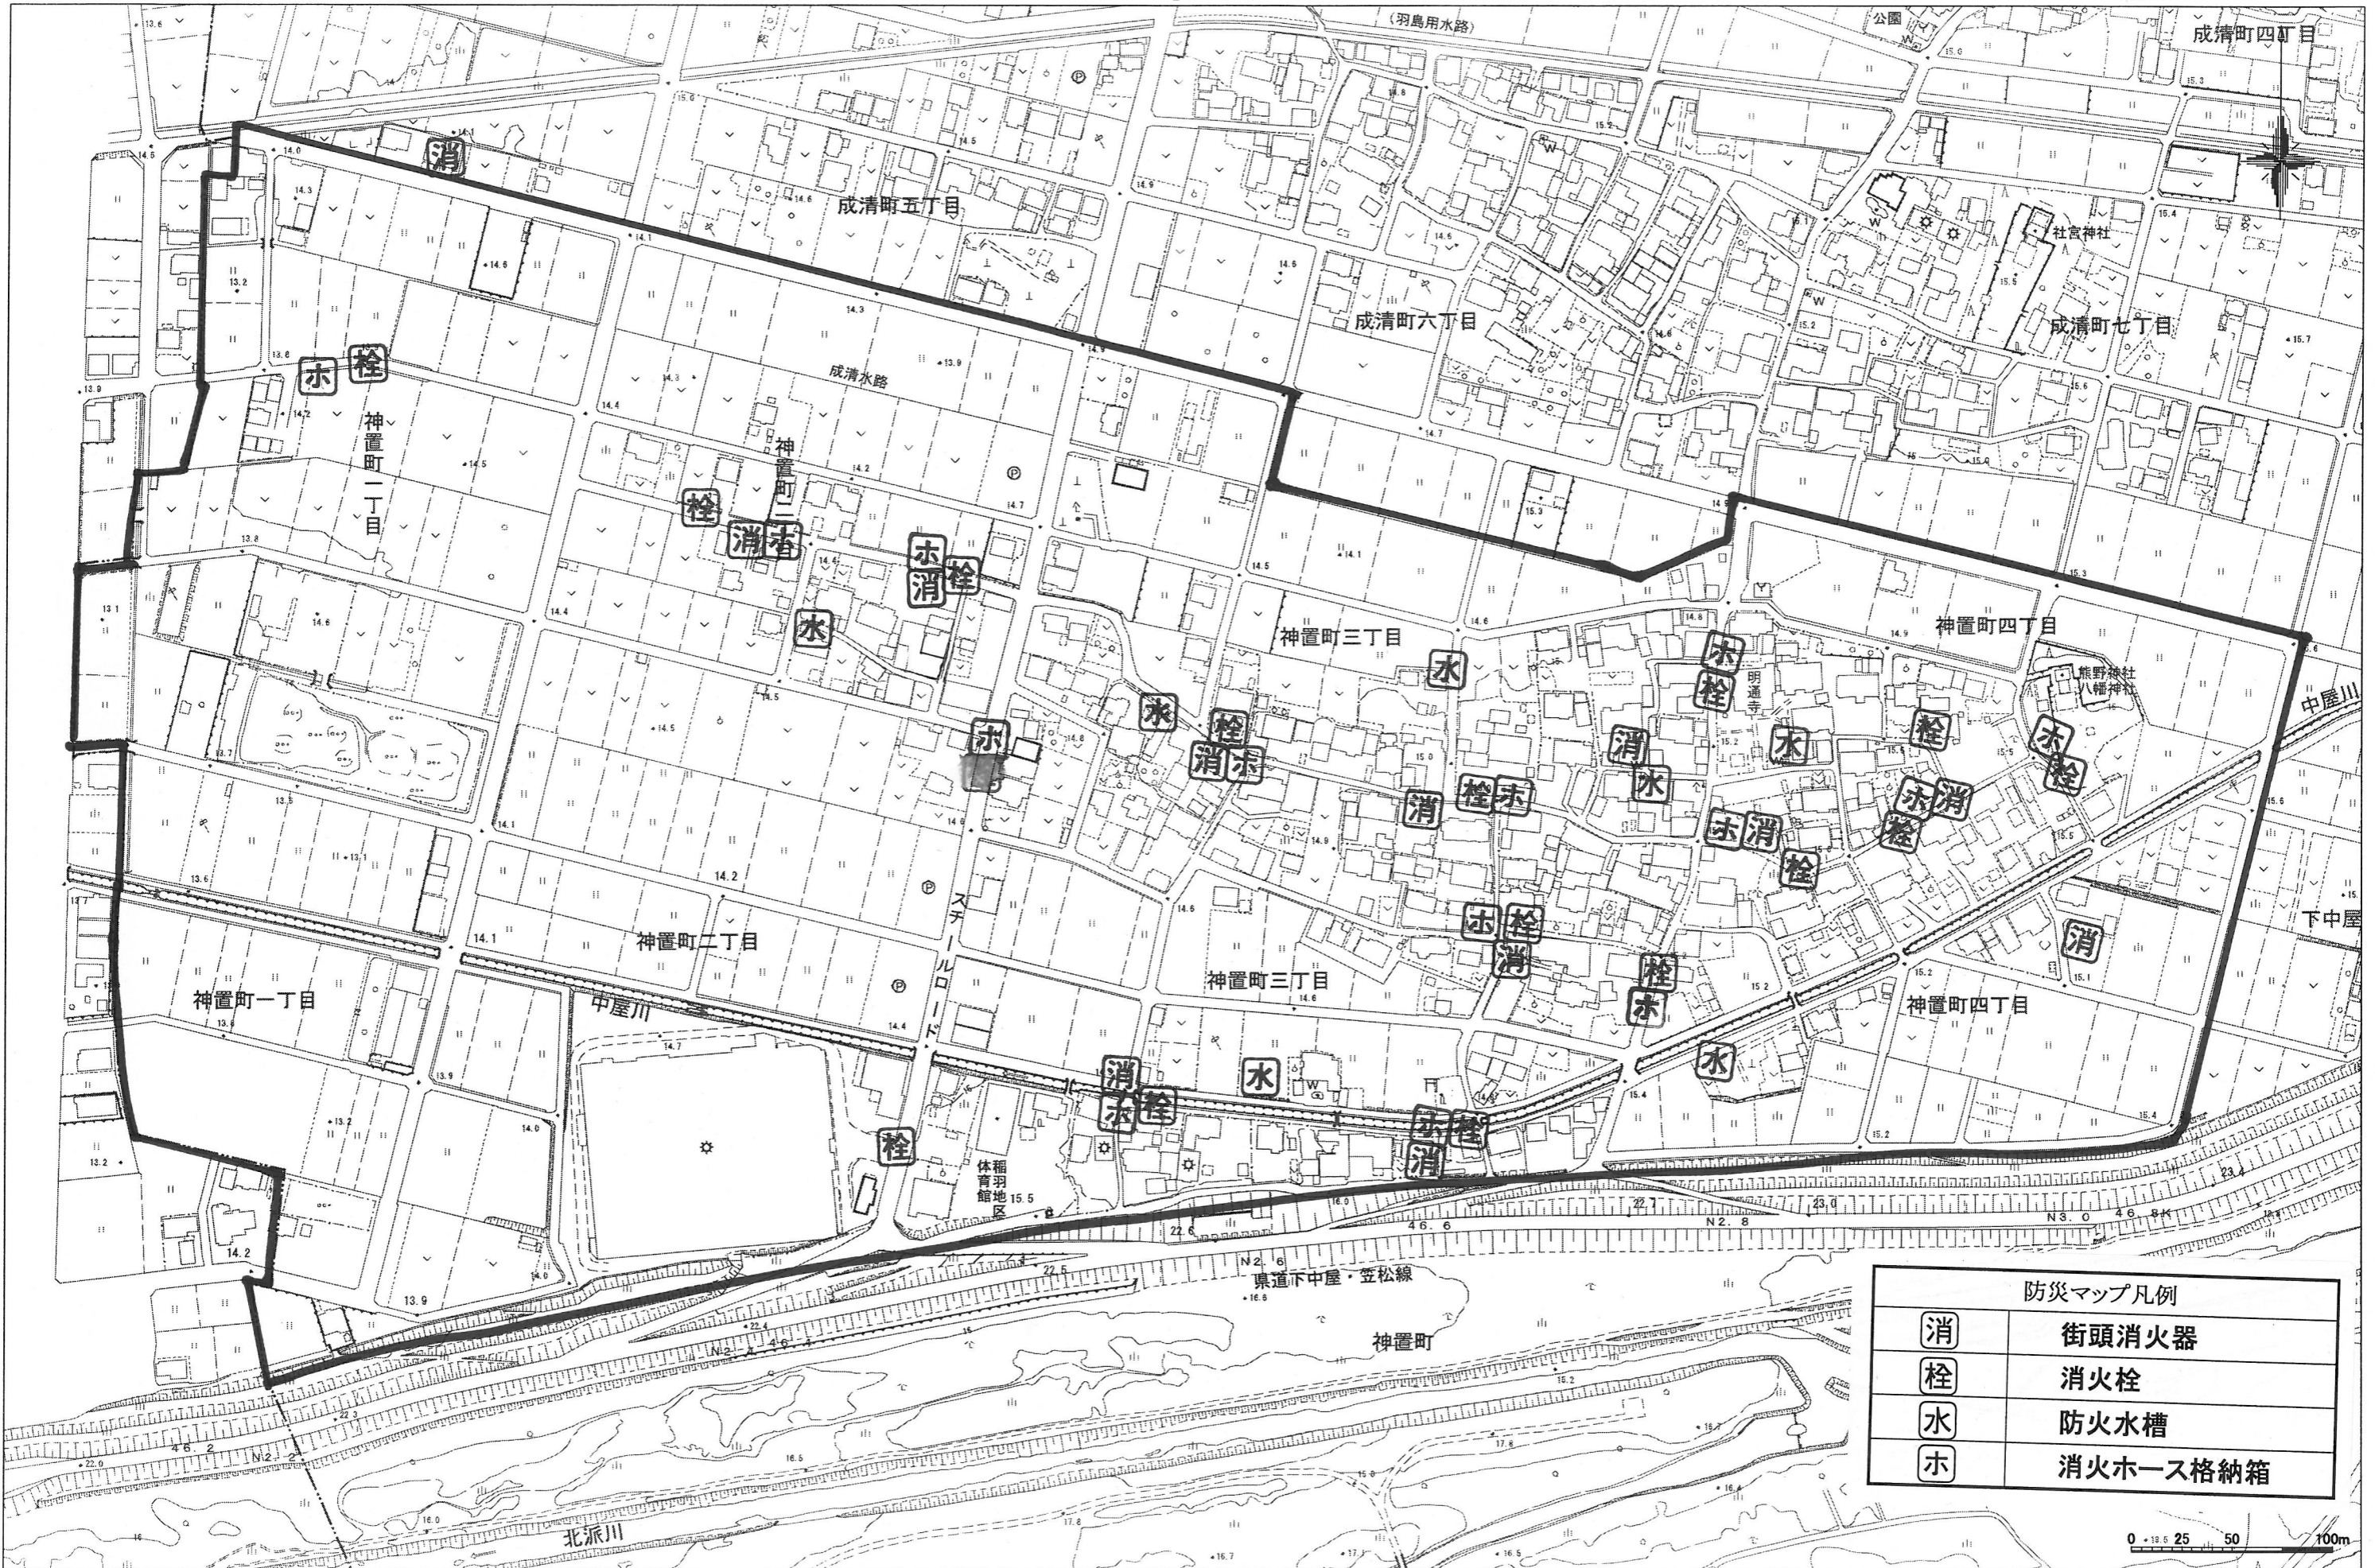

神置町自治会 防災マップ

25. 2. 1:3000

消	街頭消火器
栓	消火栓
水	防火水槽
ホ	消火ホース格納箱

0 25 50 100m