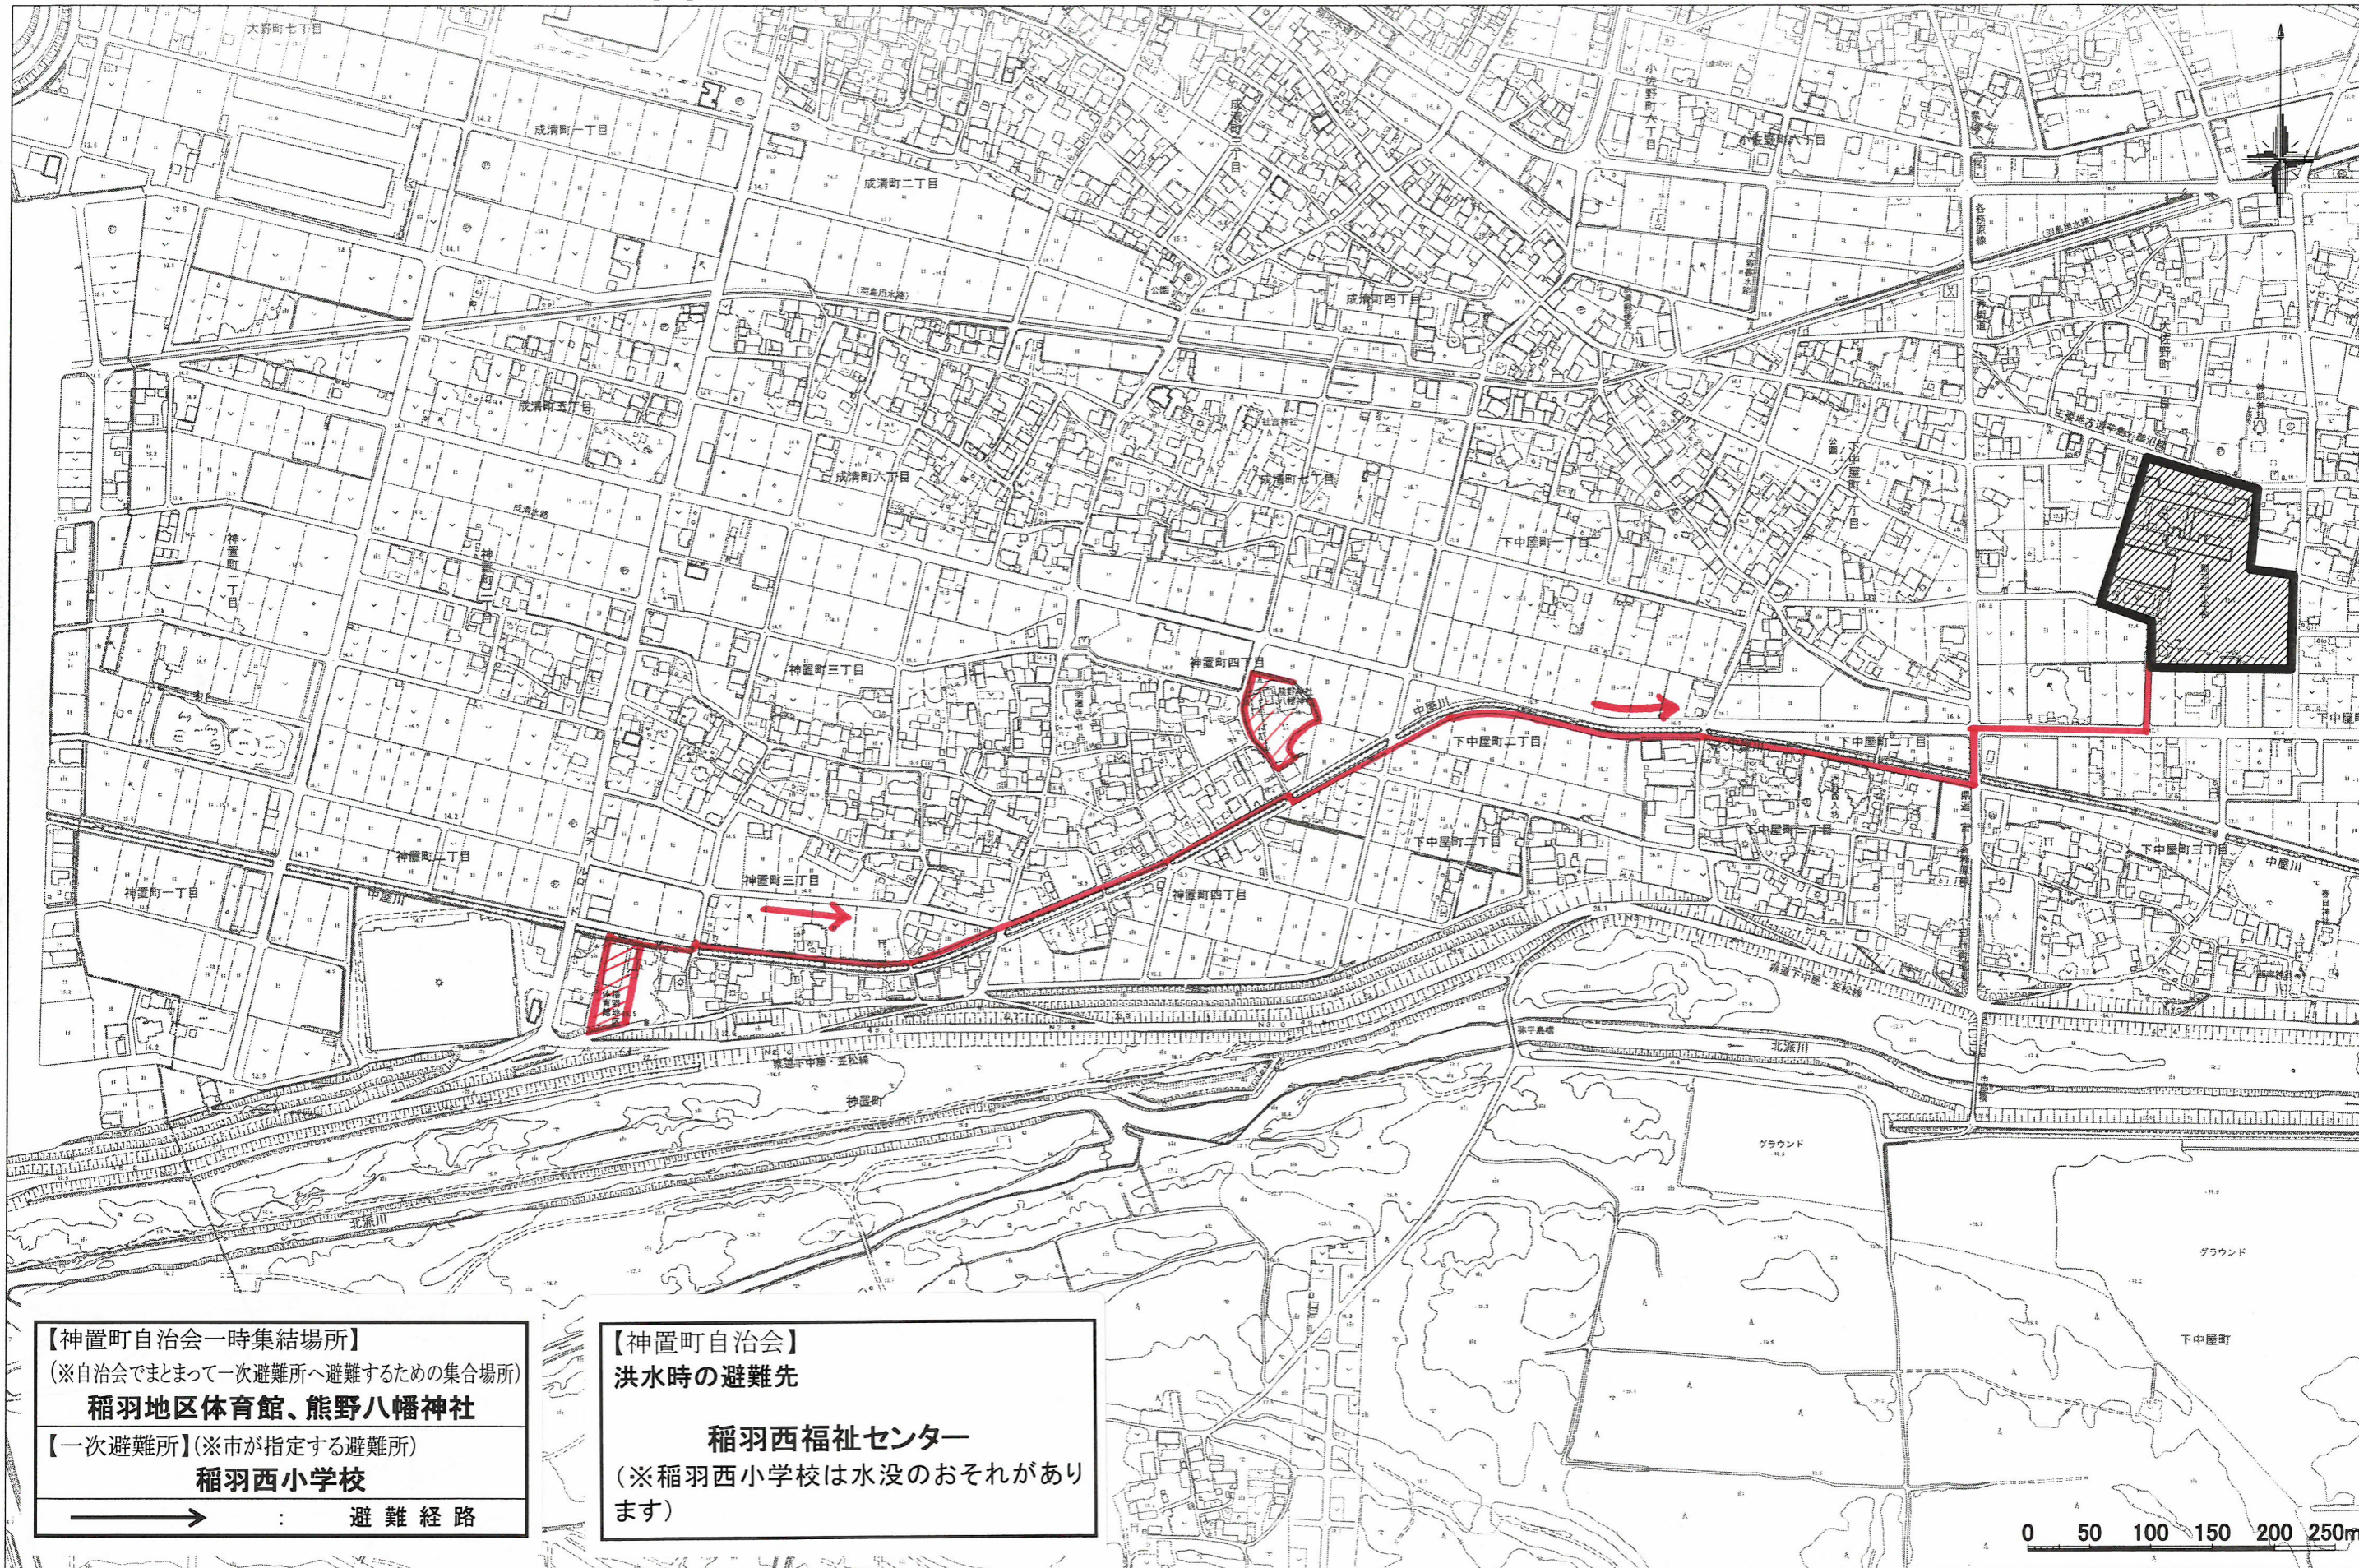

神置町自治会 避難路マップ

1:4900

【神置町自治会一時集結場所】
(※自治会でまとめて一次避難所へ避難するための集合場所)
稲羽地区体育館、熊野八幡神社

【一次避難所】(※市が指定する避難所)
稲羽西小学校

→ : 避難経路

【神置町自治会】
洪水時の避難先
稲羽西福祉センター
(※稲羽西小学校は水没のおそれがあります)

0 50 100 150 200 250m