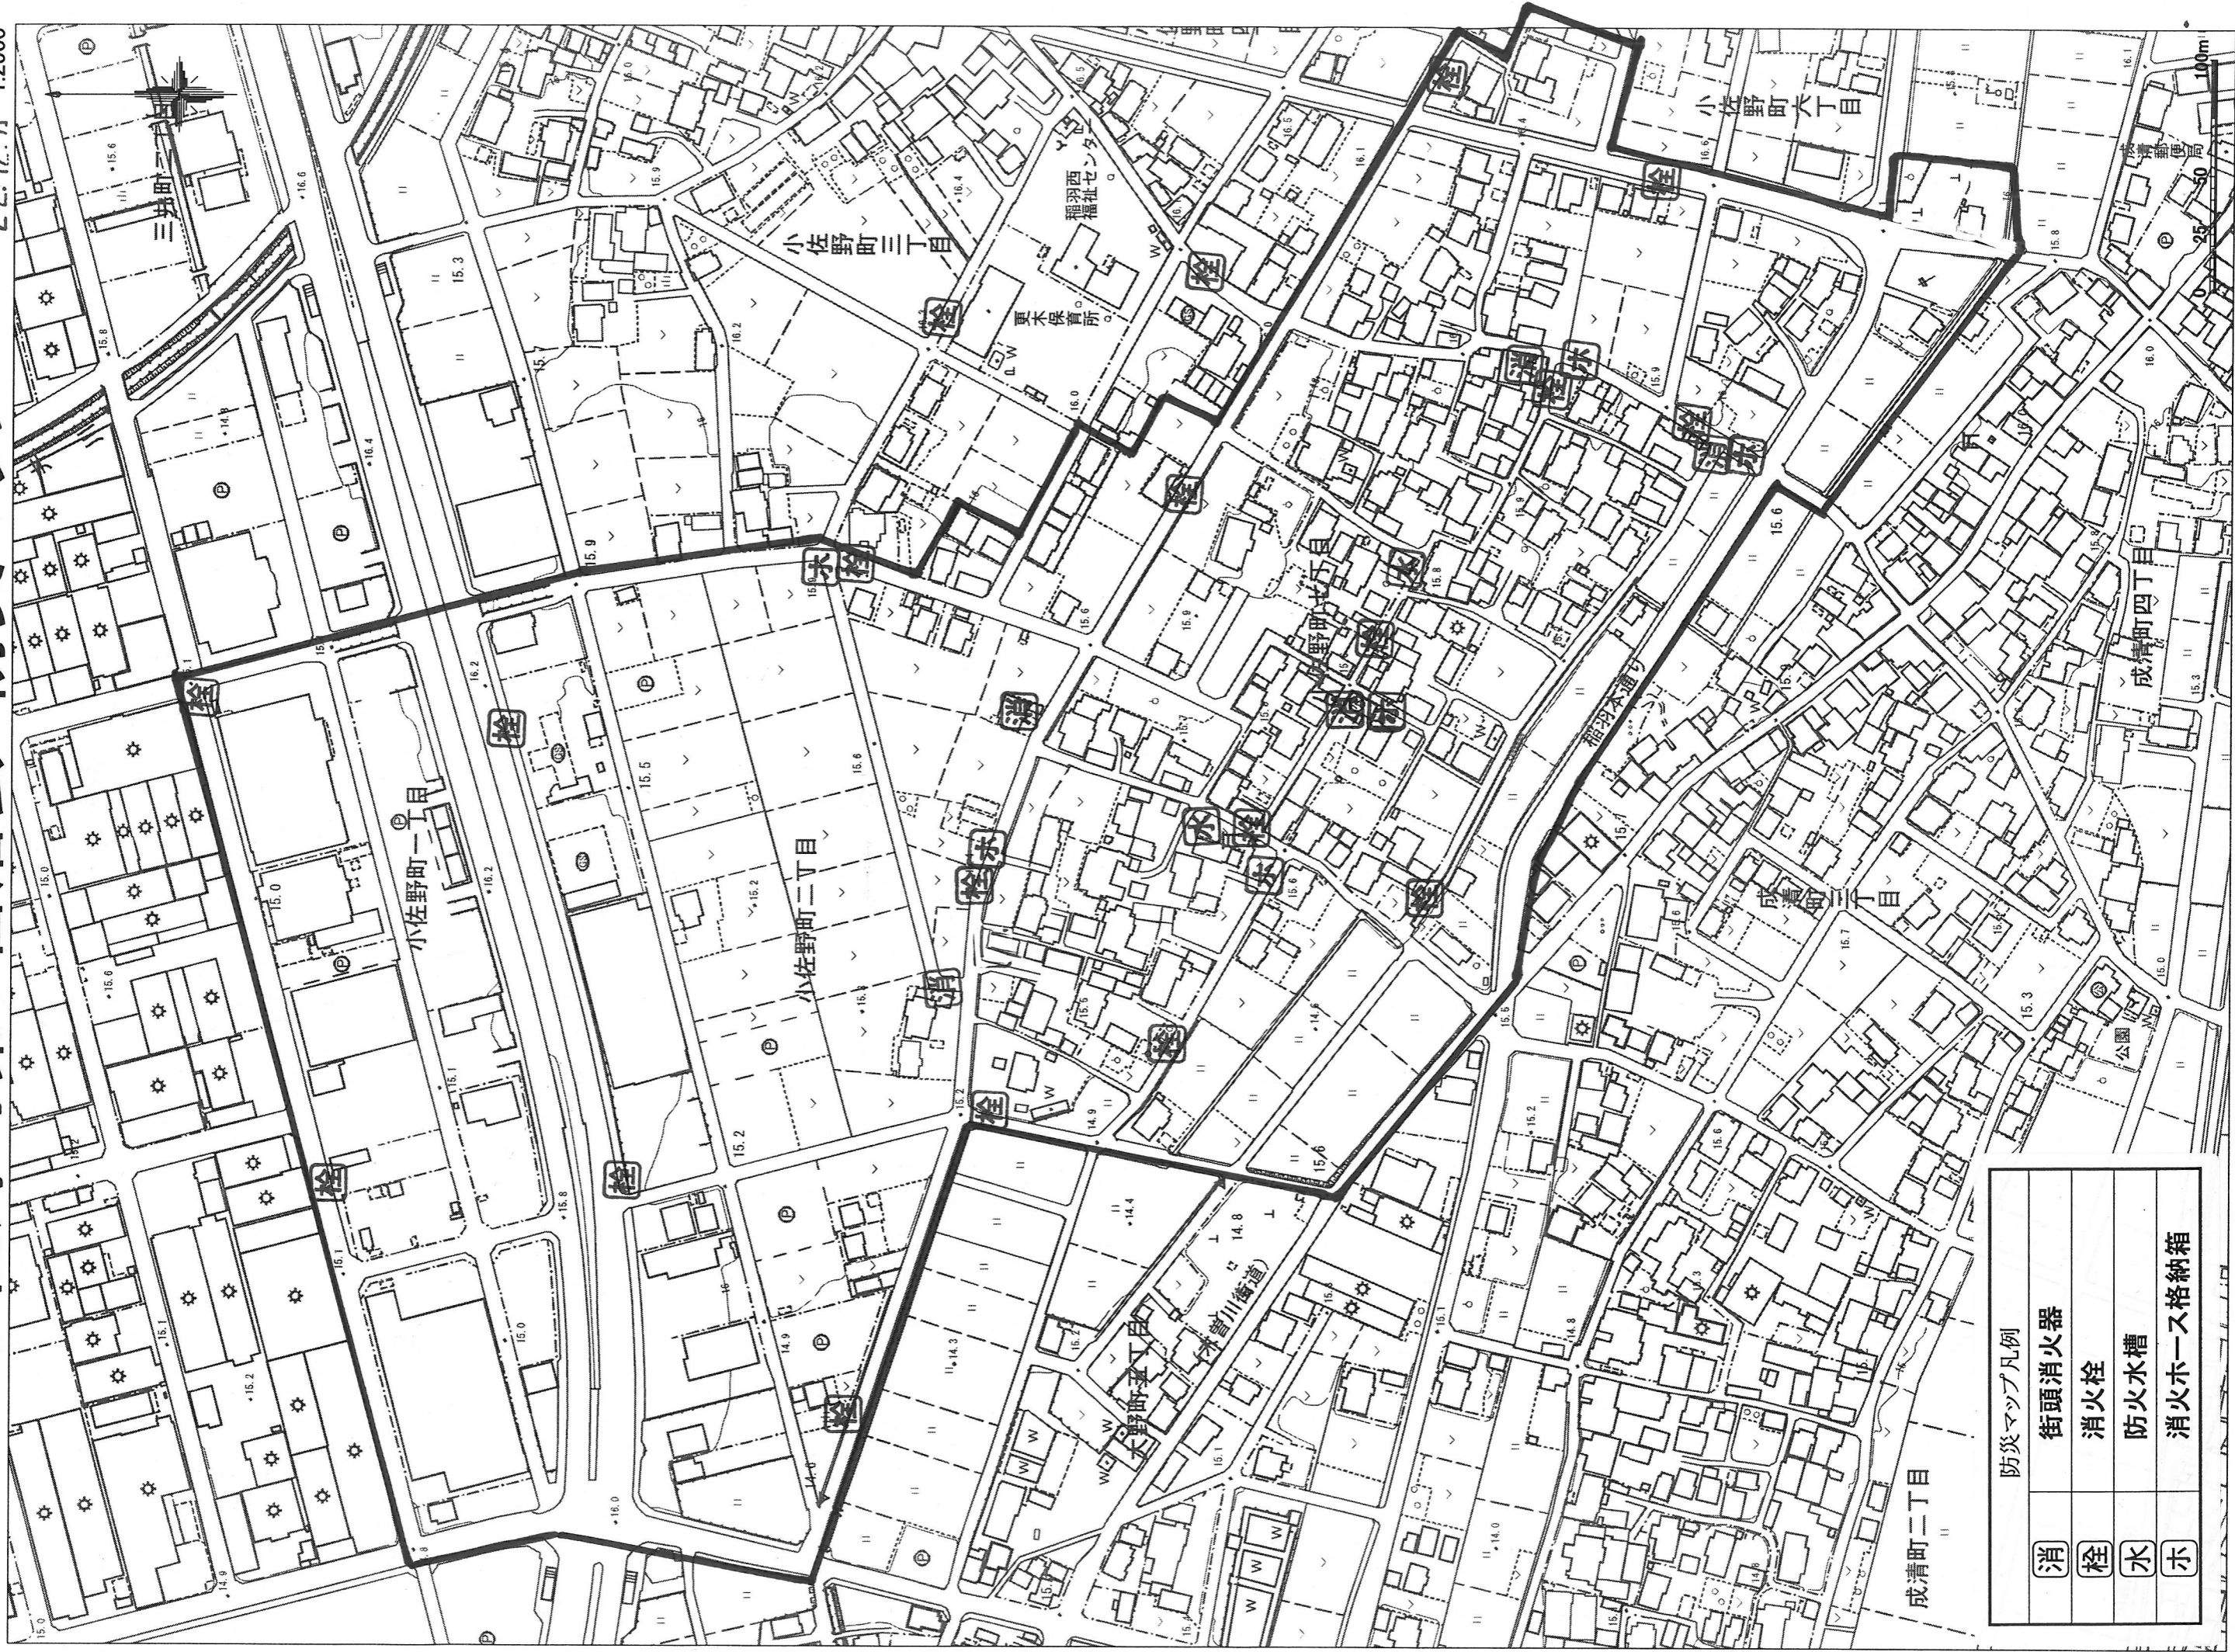

小佐野町第1自治会 防災マップ

22.12.月 1:2500

防災マップ凡例	
消	街頭消火器
栓	消火栓
水	防火水槽
ホ	消火ホース格納箱