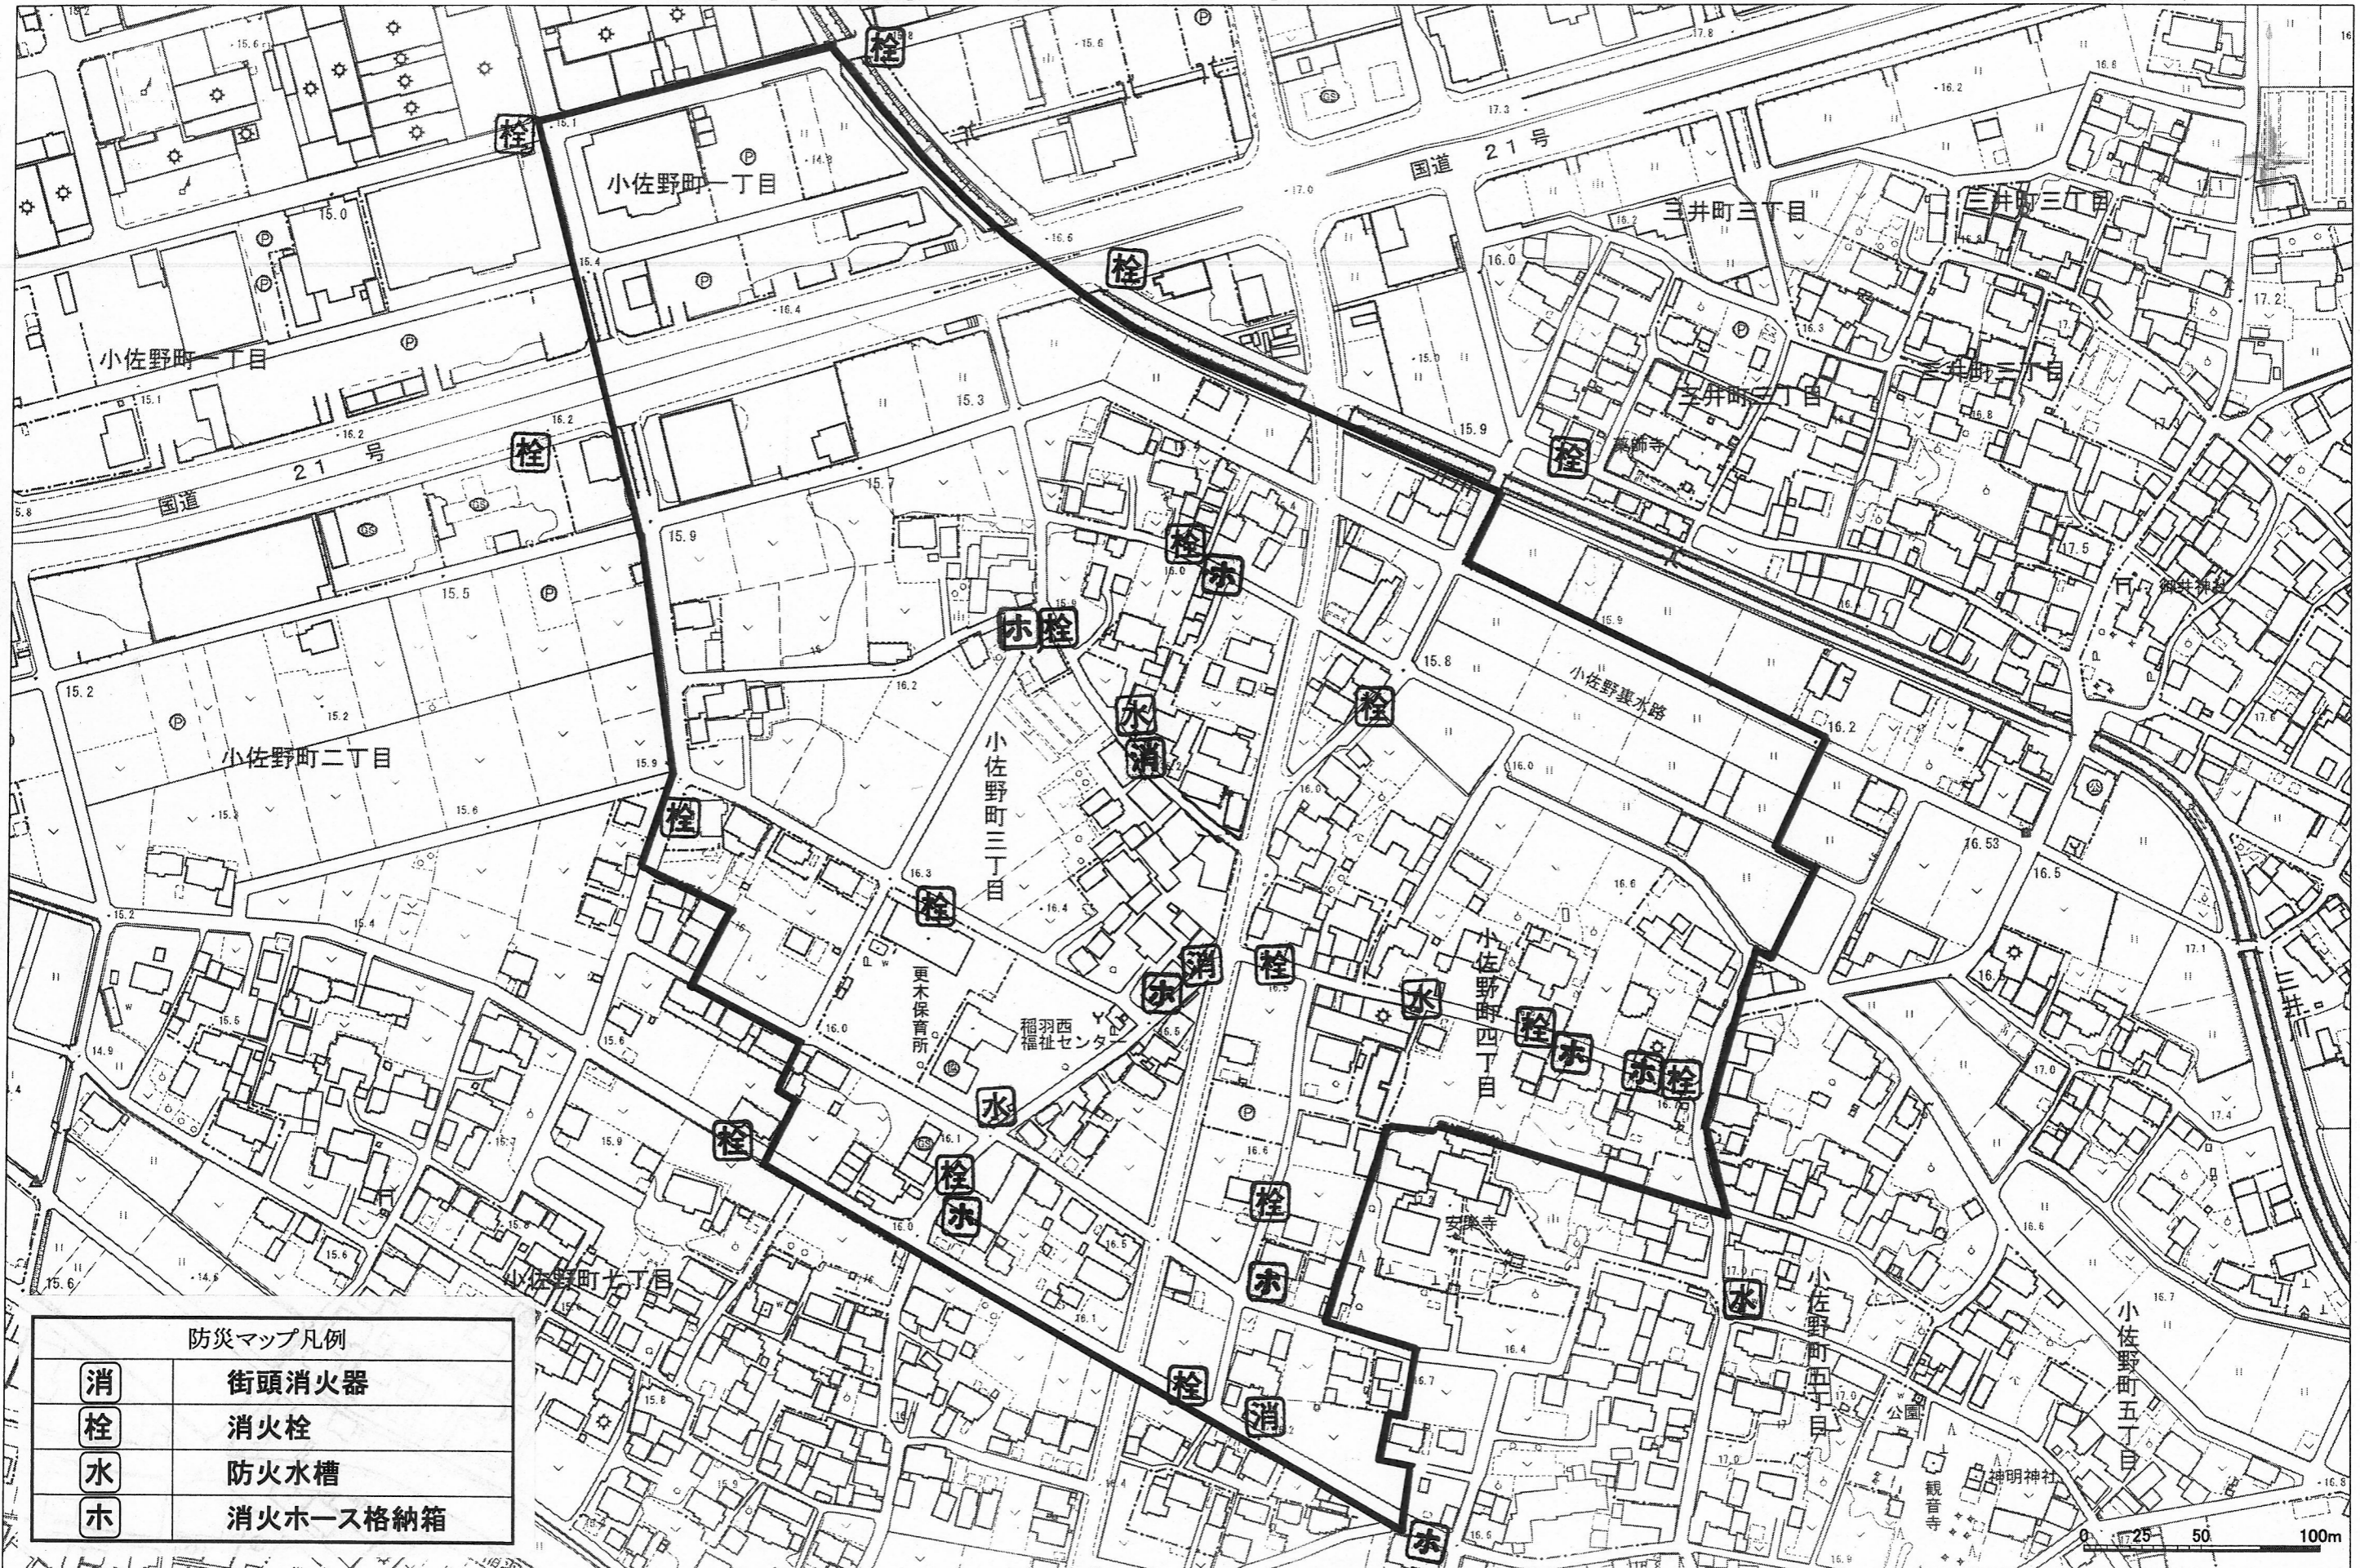

小佐野町第2自治会 防災マップ

1:2500

防災マップ凡例	
消	街頭消火器
栓	消火栓
水	防火水槽
ホ	消火ホース格納箱