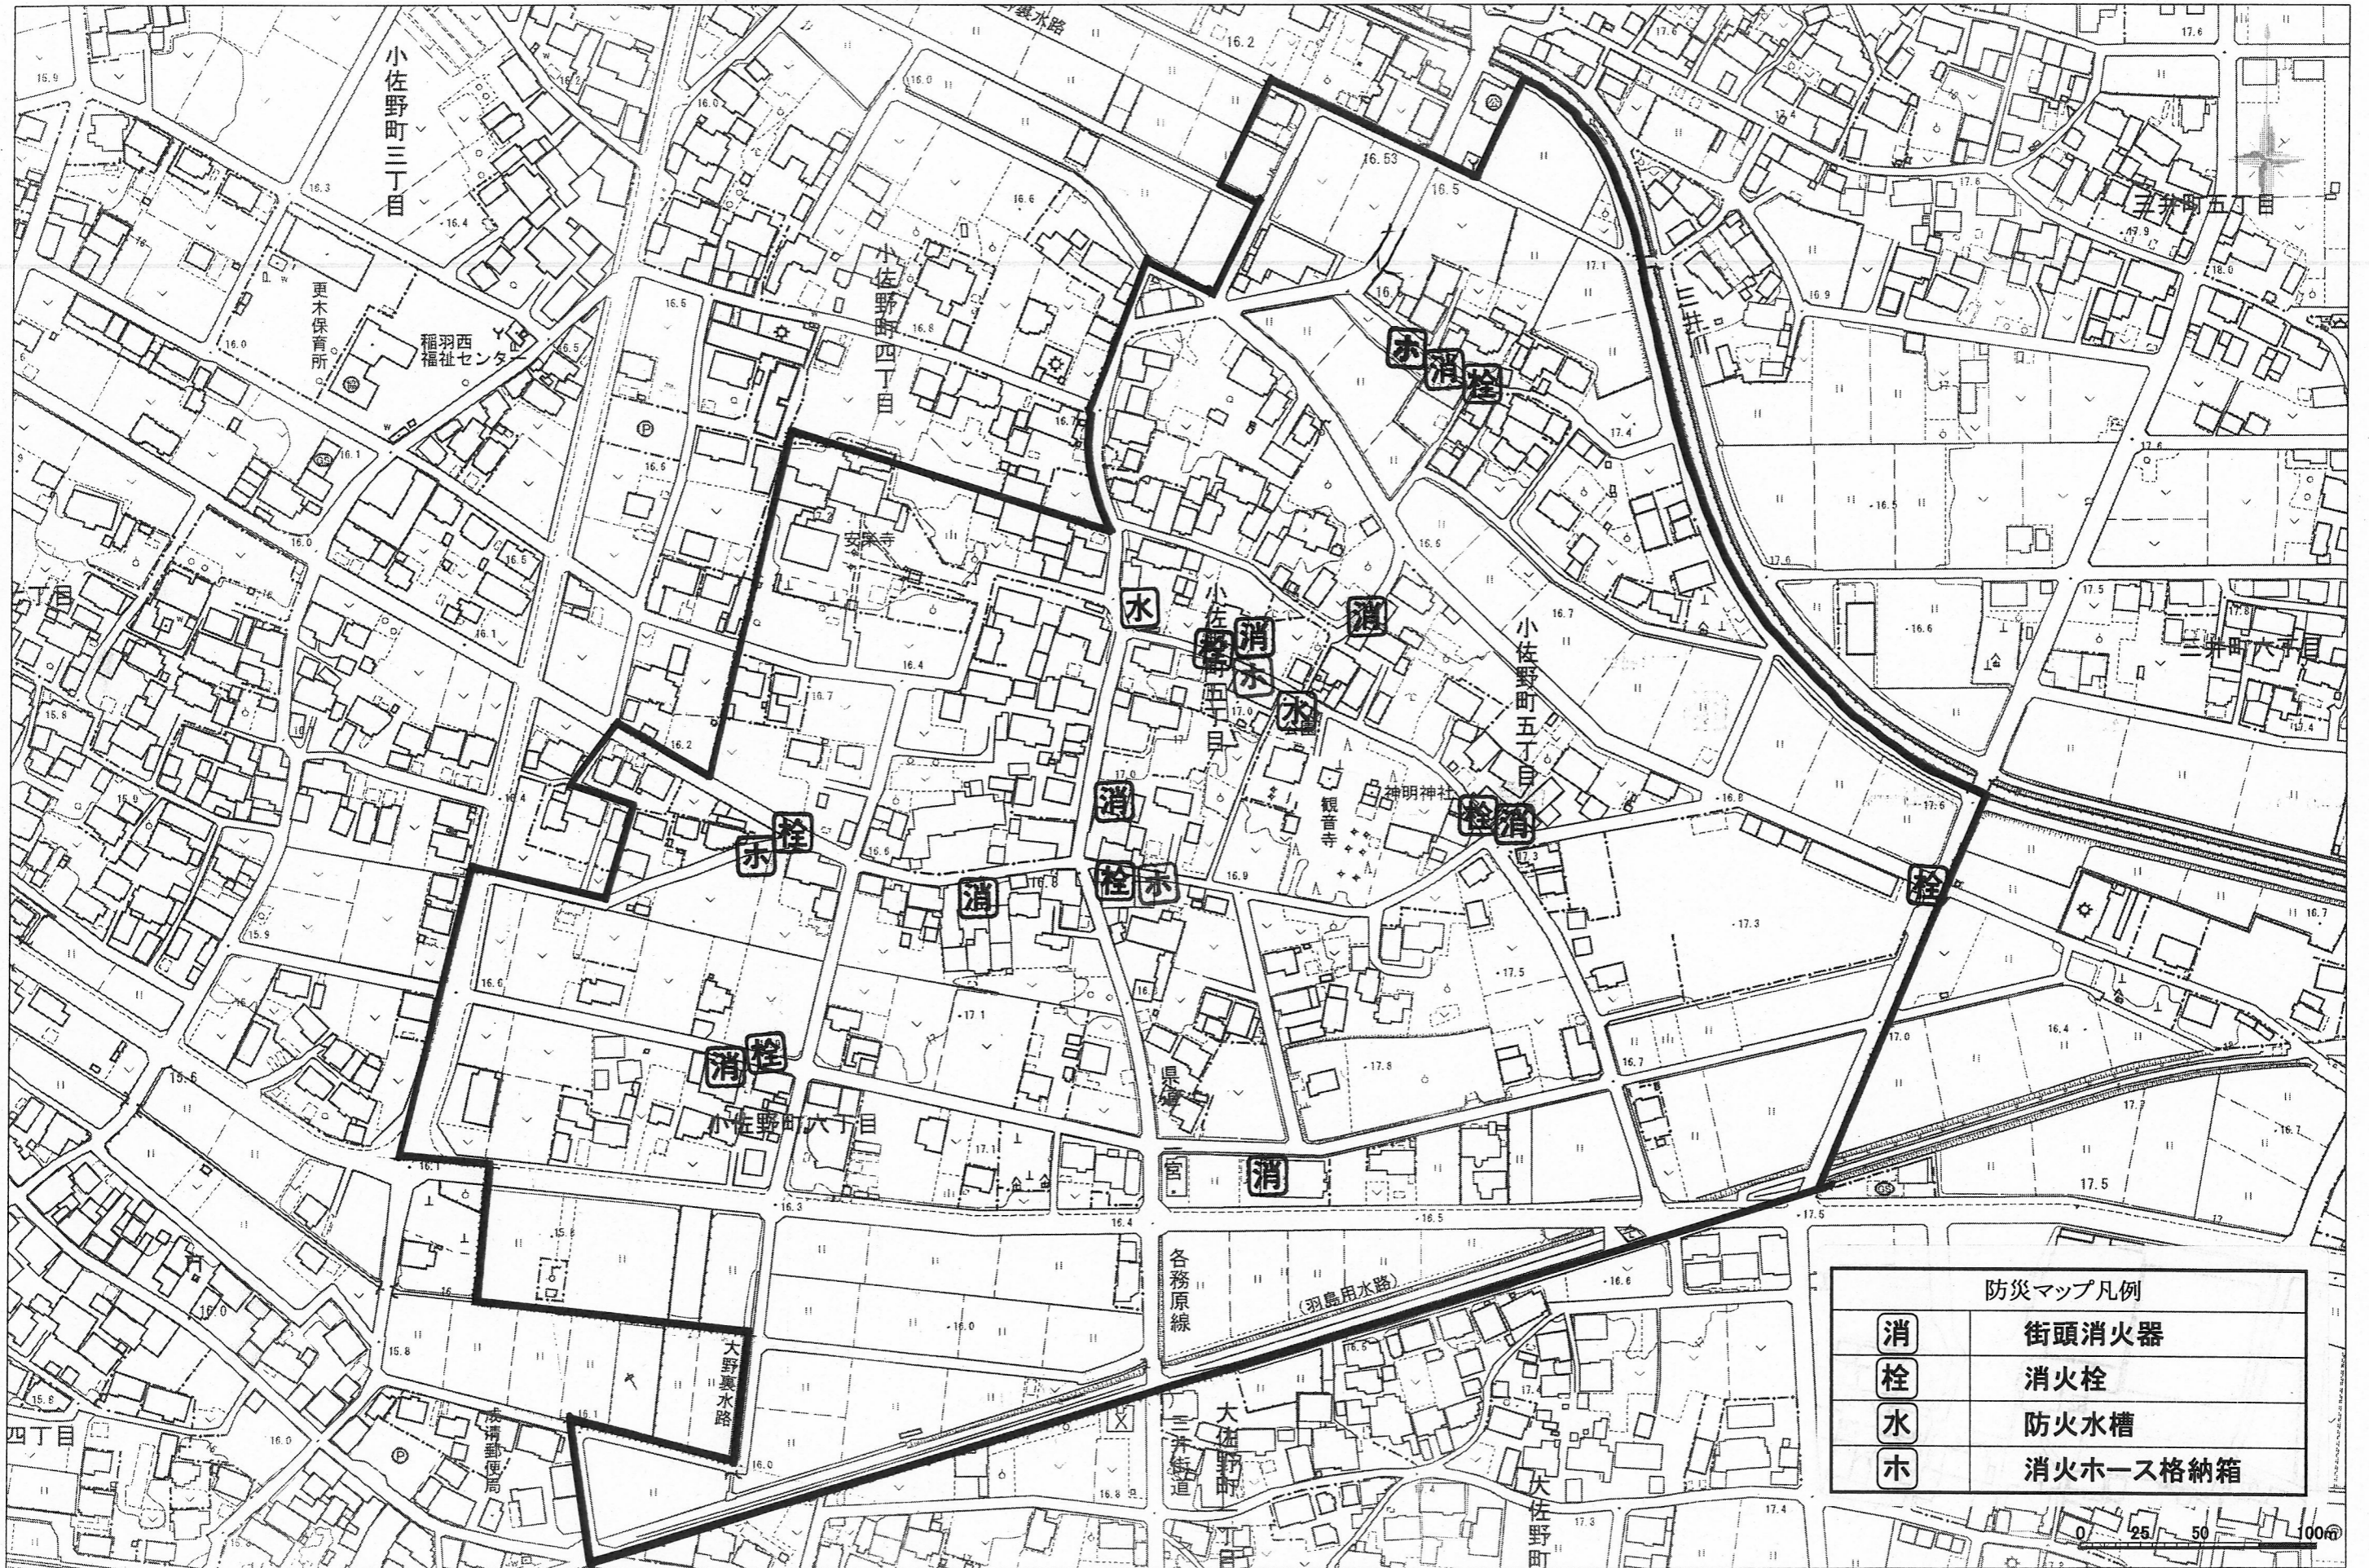

# 小佐野町第3自治会 防災マップ

1:2500

## 防災マップ凡例

消	街頭消火器
栓	消火栓
水	防火水槽
ホ	消火ホース格納箱