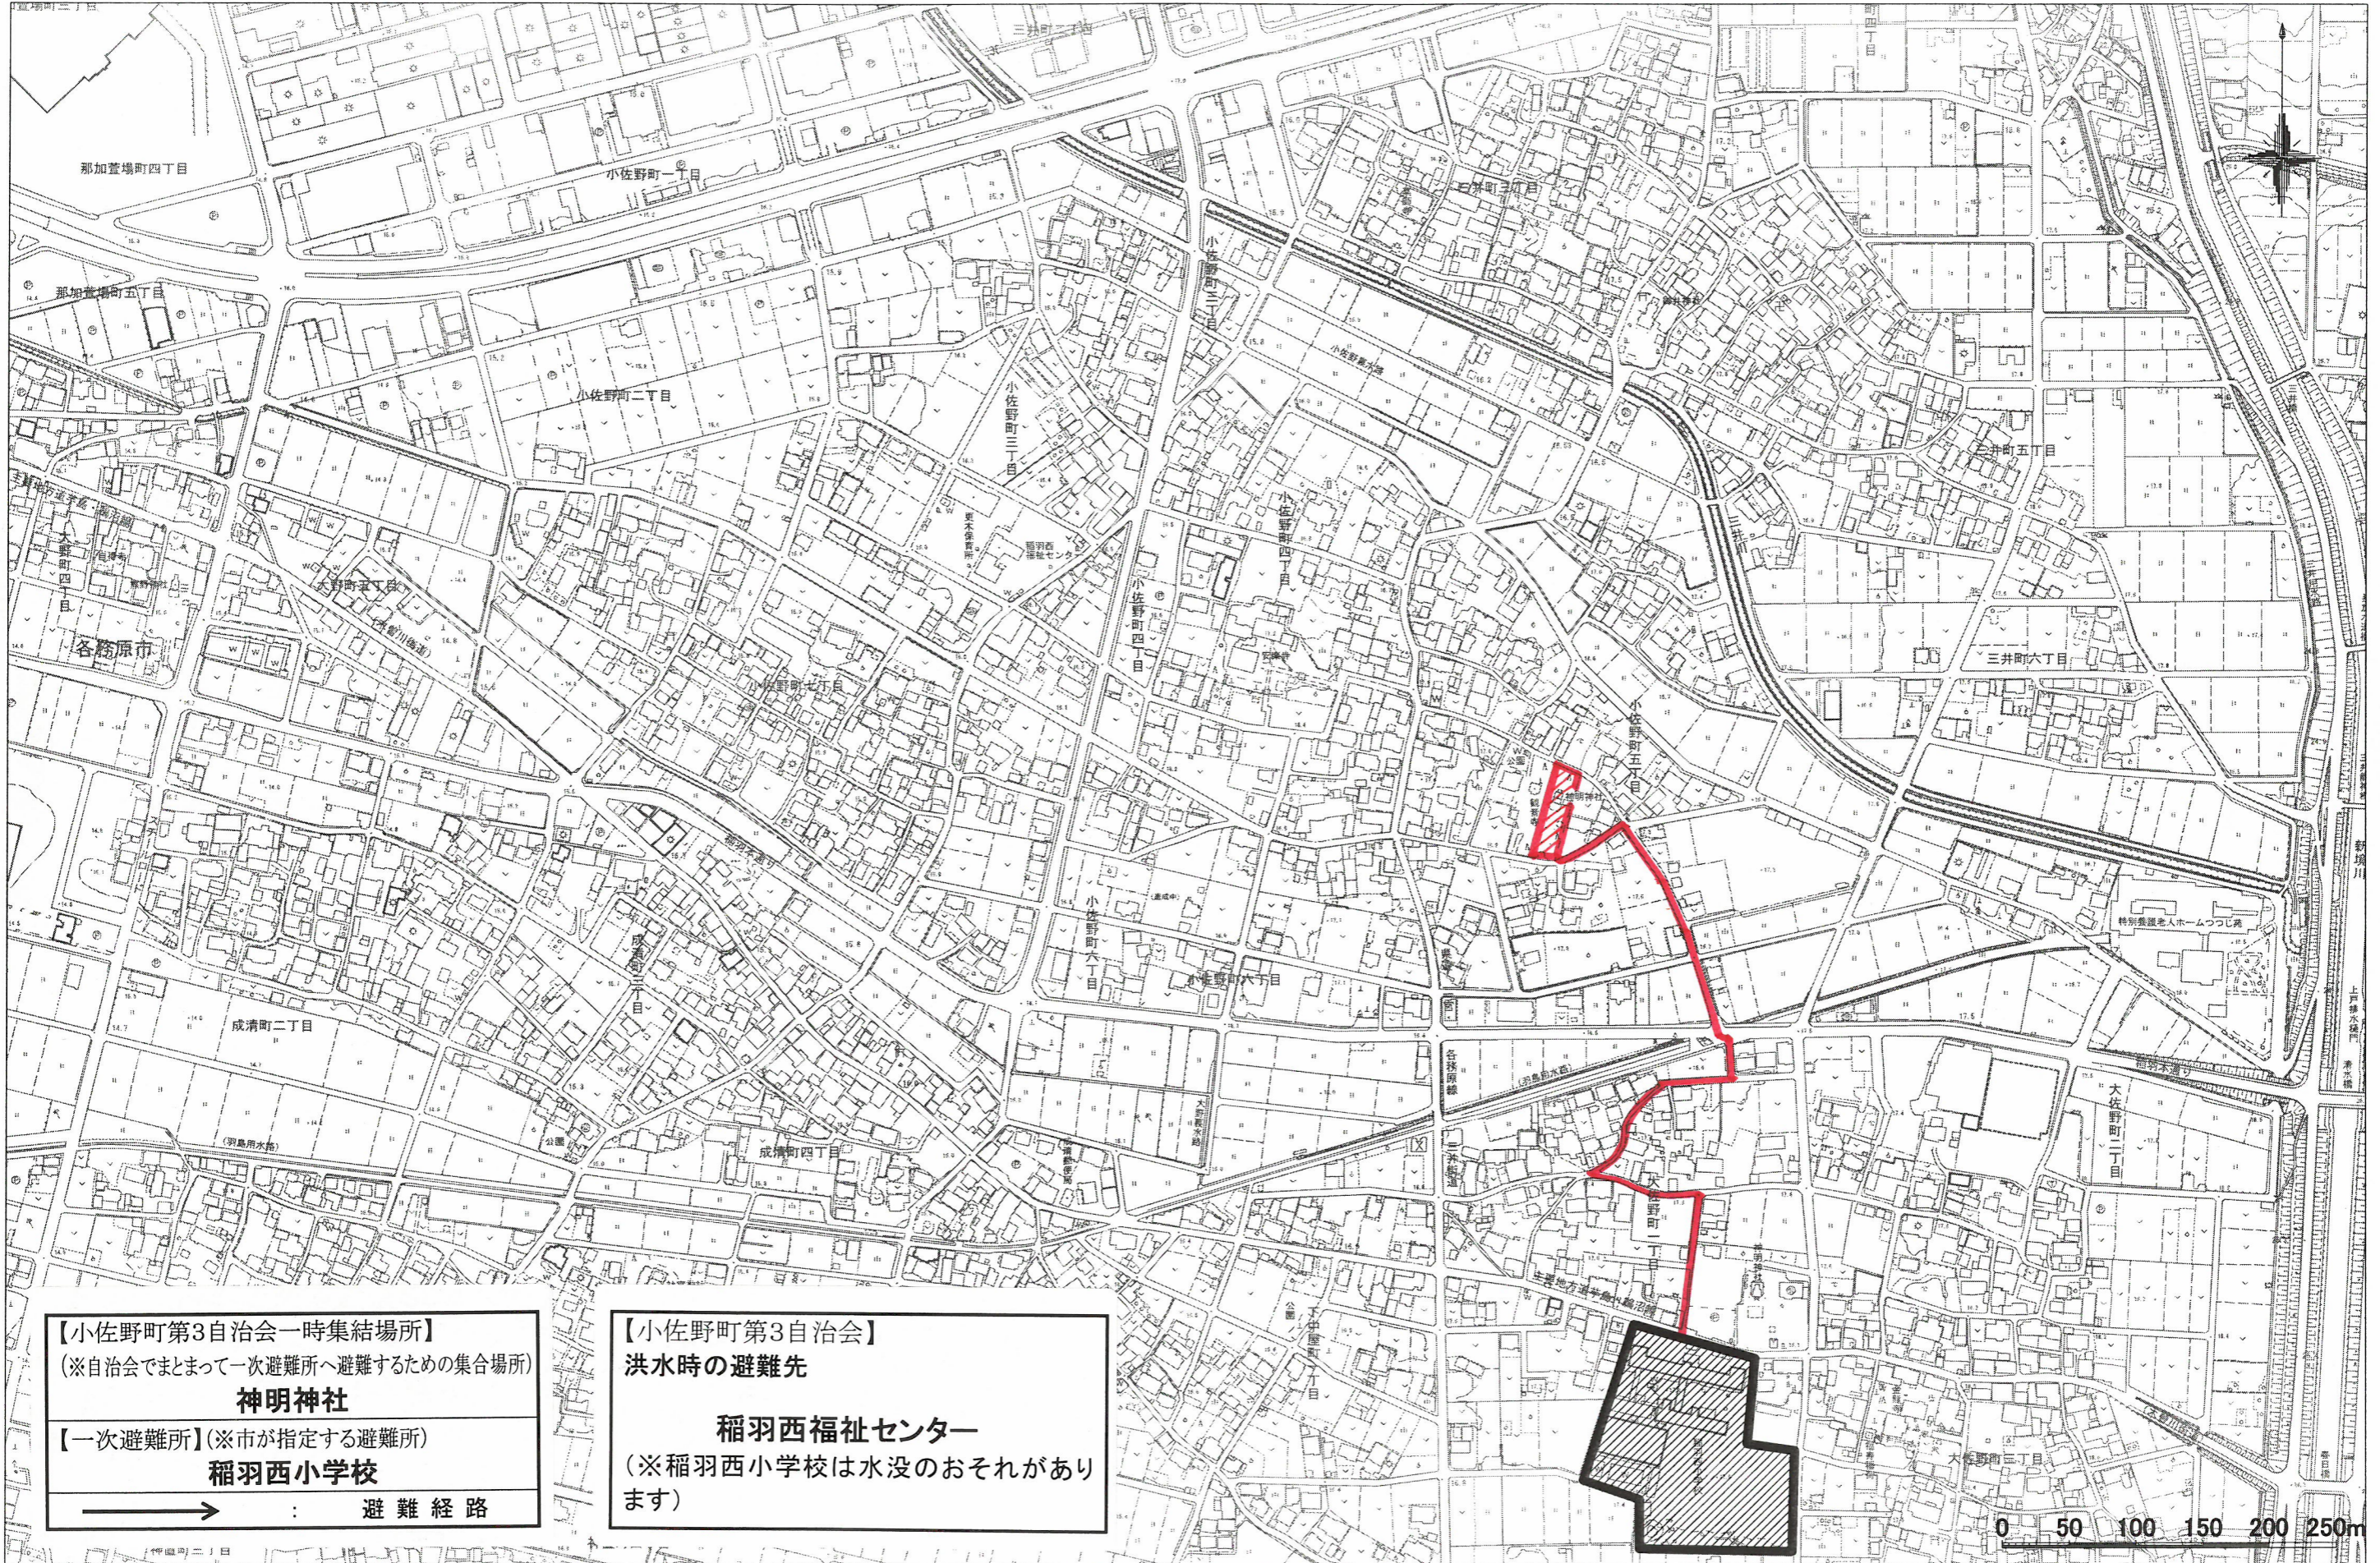

小佐野町第3自治会 避難路マップ

1:4500

【小佐野町第3自治会一時集結場所】
(※自治会でまとまって一次避難所へ避難するための集合場所)
神明神社

【一次避難所】(※市が指定する避難所)
稲羽西小学校

→ : 避難経路

【小佐野町第3自治会】
洪水時の避難先
稲羽西福祉センター
(※稲羽西小学校は水没のおそれがあります)

0 50 100 150 200 250m