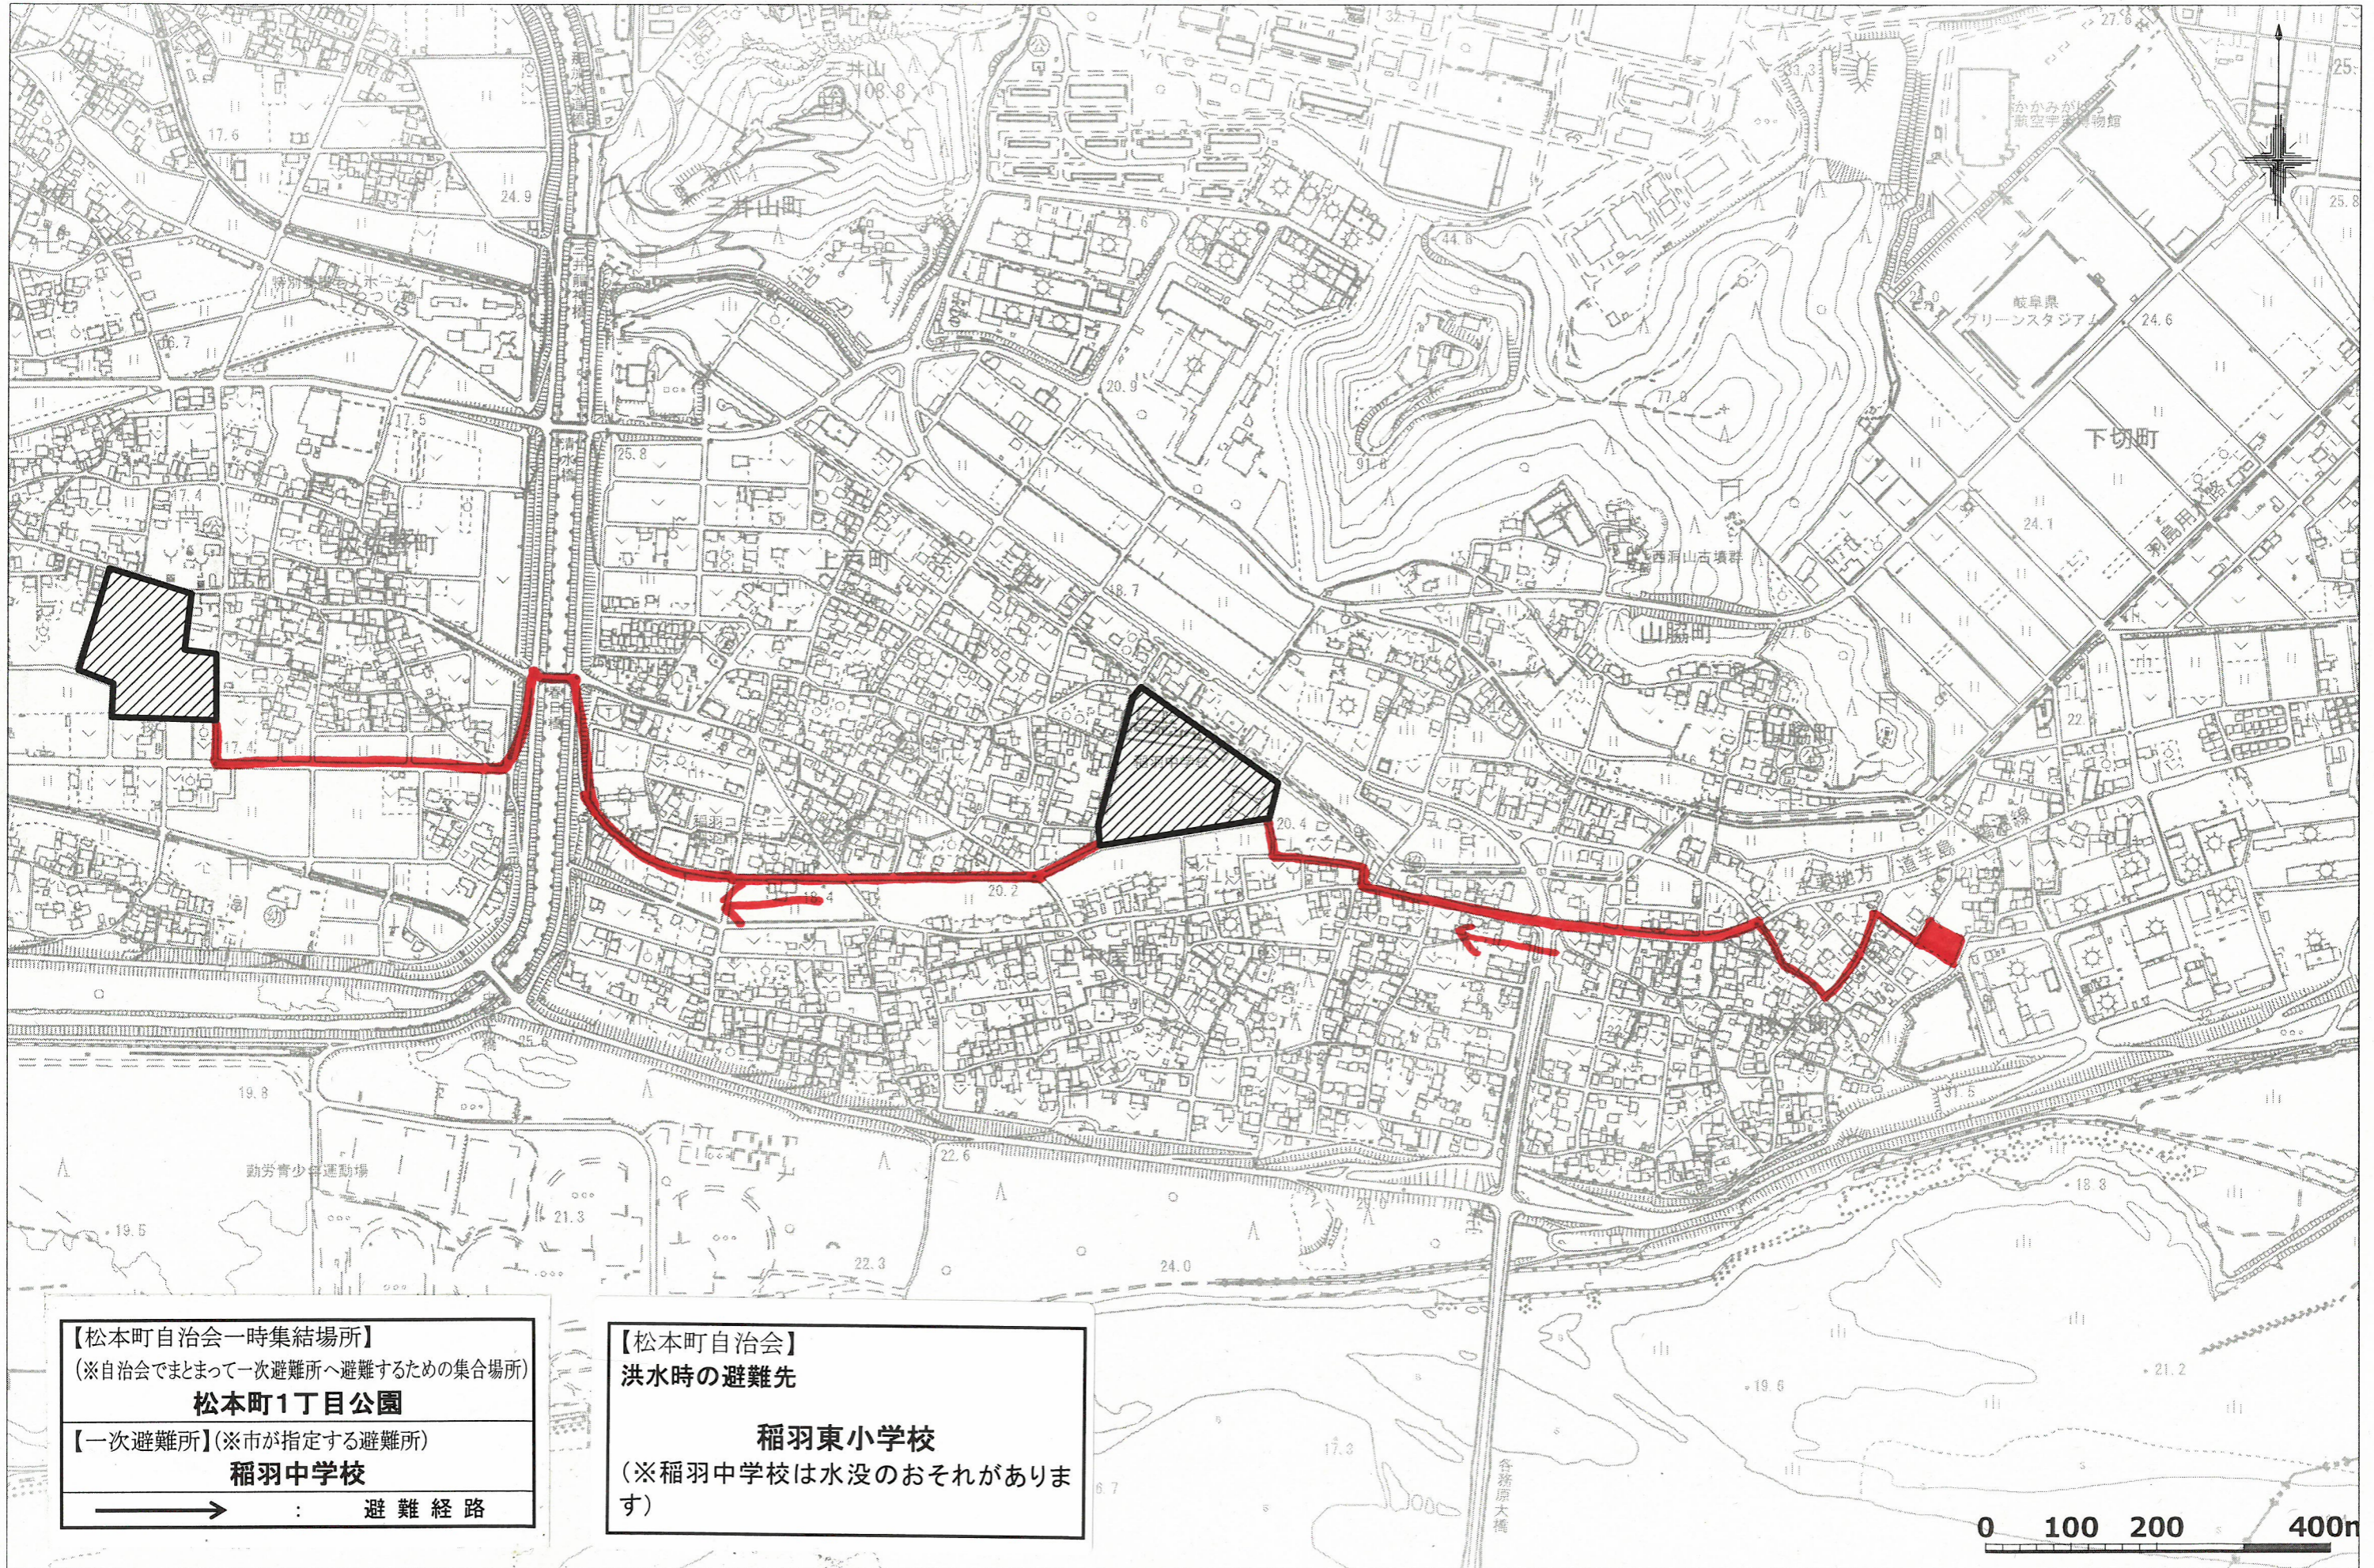

松本町自治会 避難路マップ

1:7000

【松本町自治会一時集結場所】
(※自治会でまとまって一次避難所へ避難するための集合場所)
松本町1丁目公園

【一次避難所】(※市が指定する避難所)
稲羽中学校

→ : 避難経路

【松本町自治会】
洪水時の避難先
稲羽東小学校
(※稲羽中学校は水没のおそれがあります)

0 100 200 400m