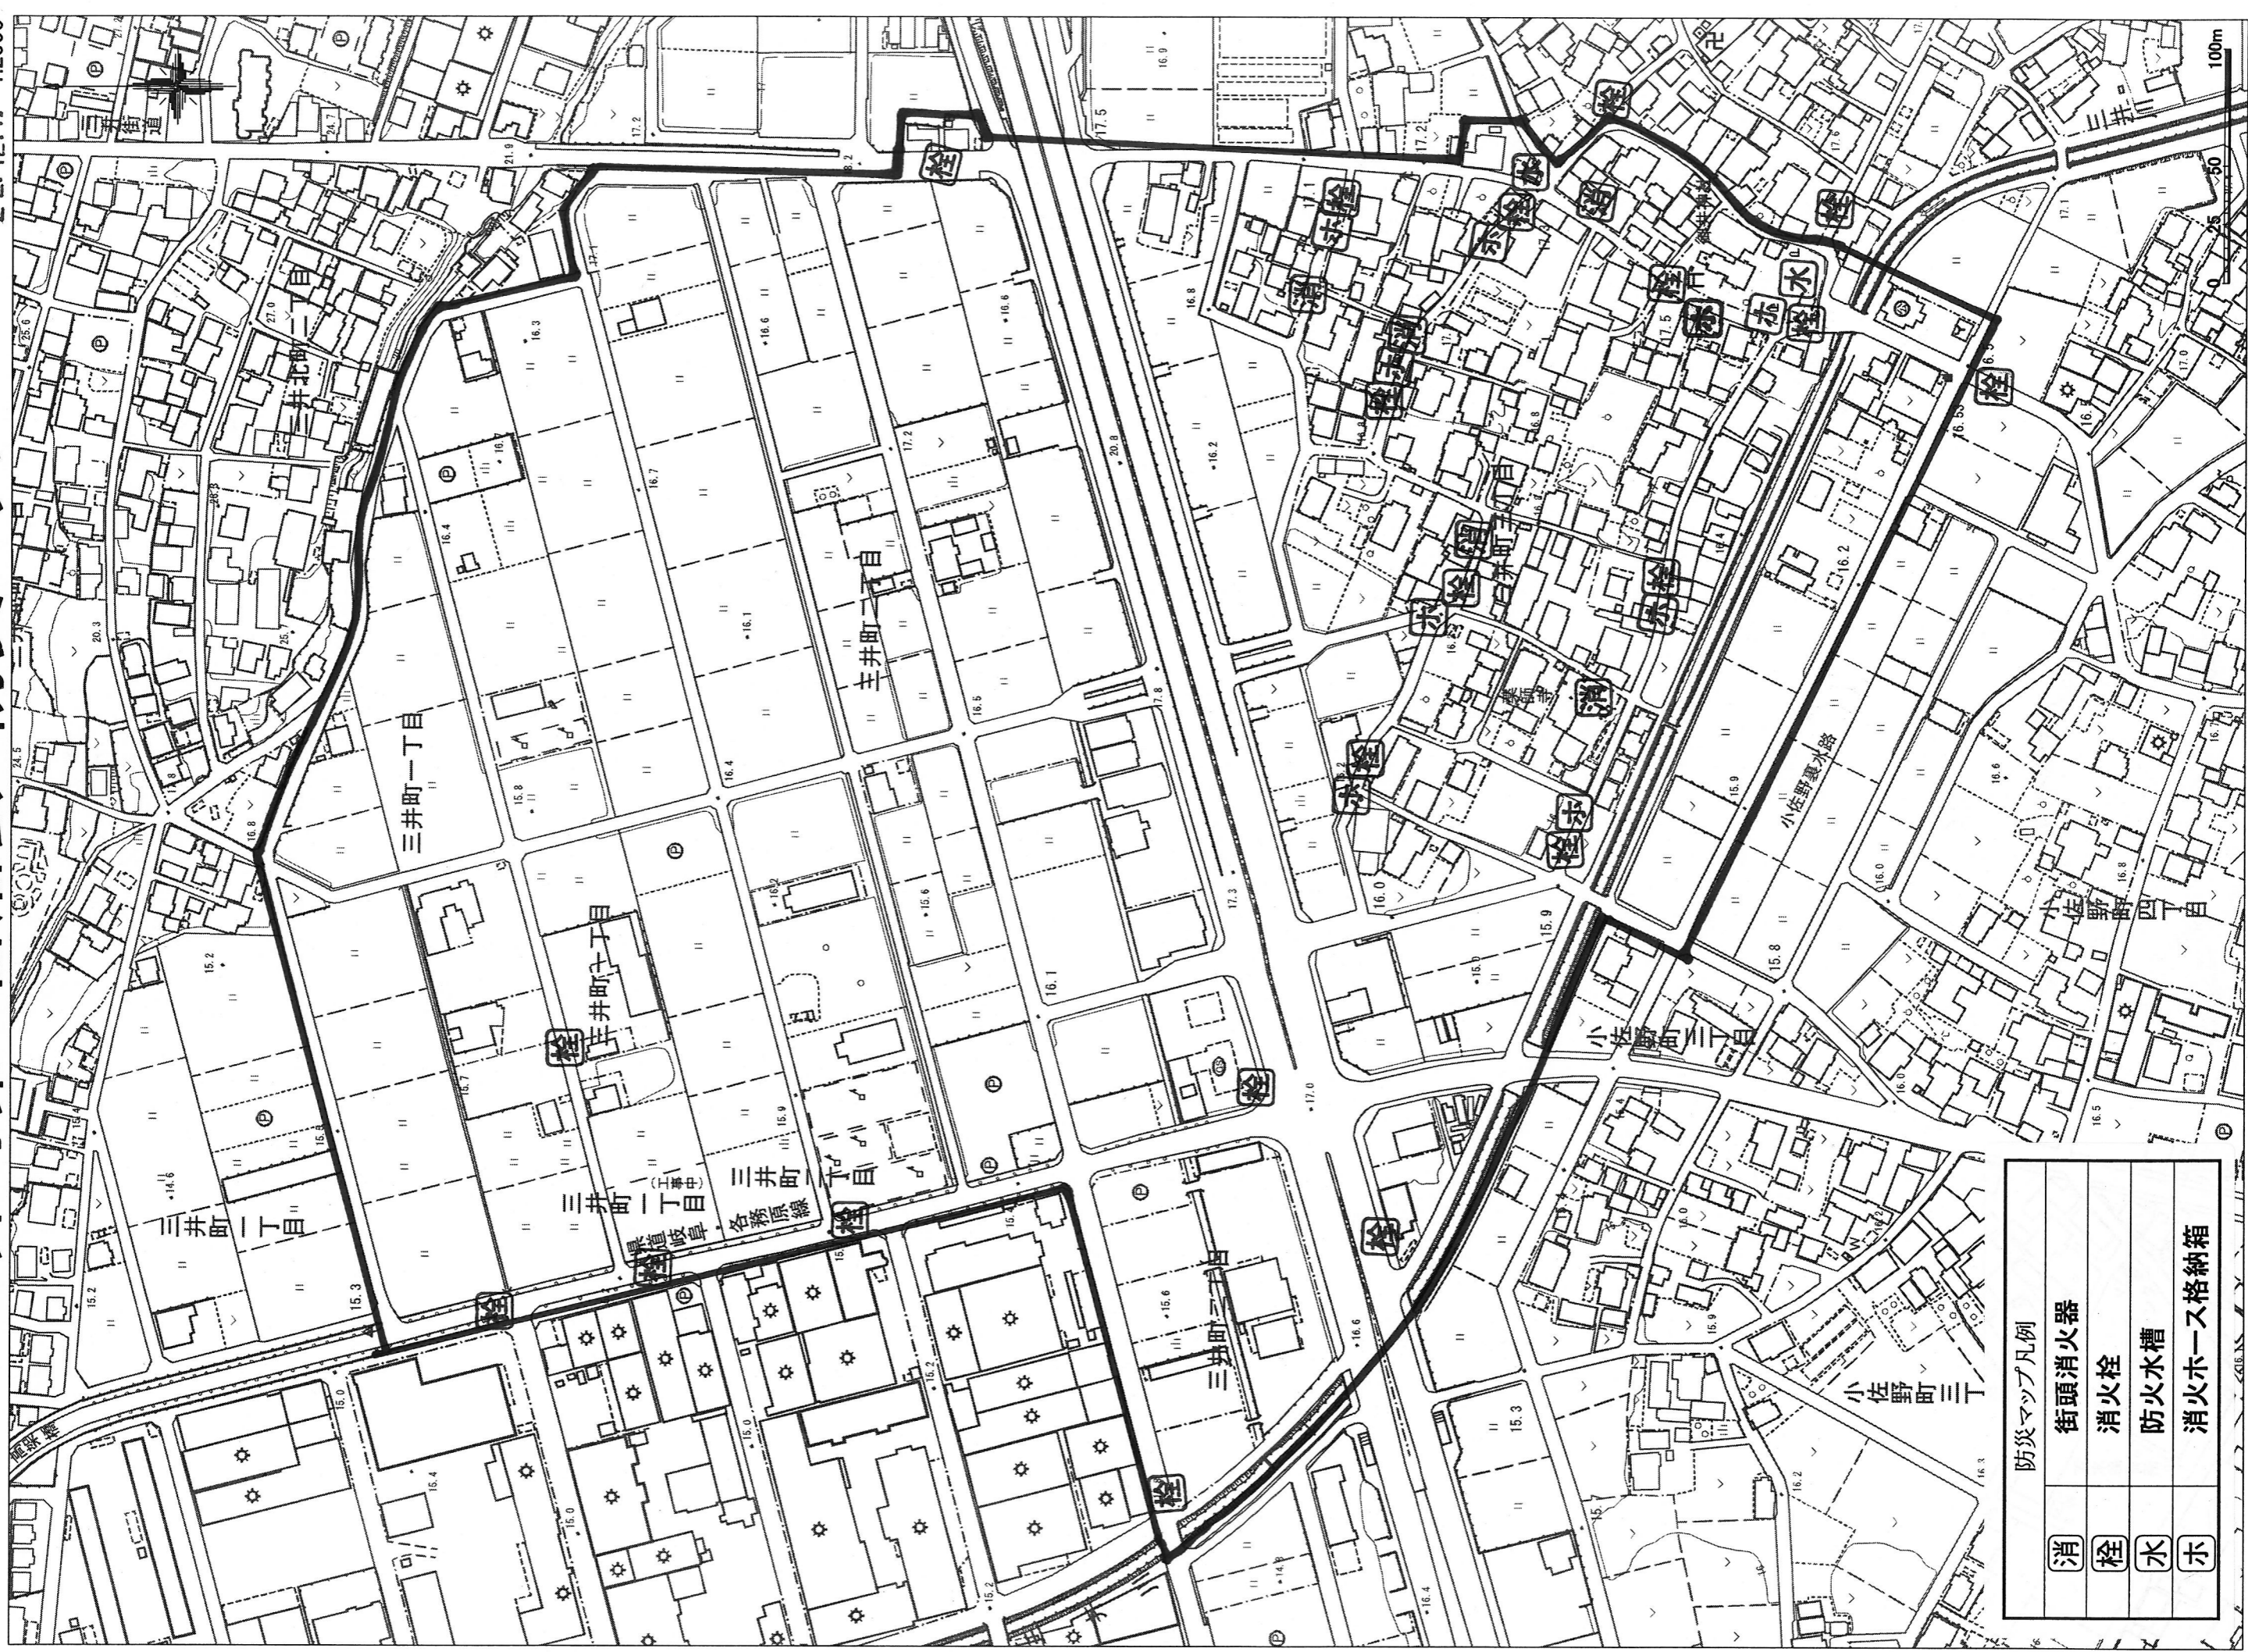

三井町第1自治会 防災マップ

22.12.月 1:2500

防災マップ凡例	
消	街頭消火器
栓	消火栓
水	防火水槽
ホ	消火ホース格納箱