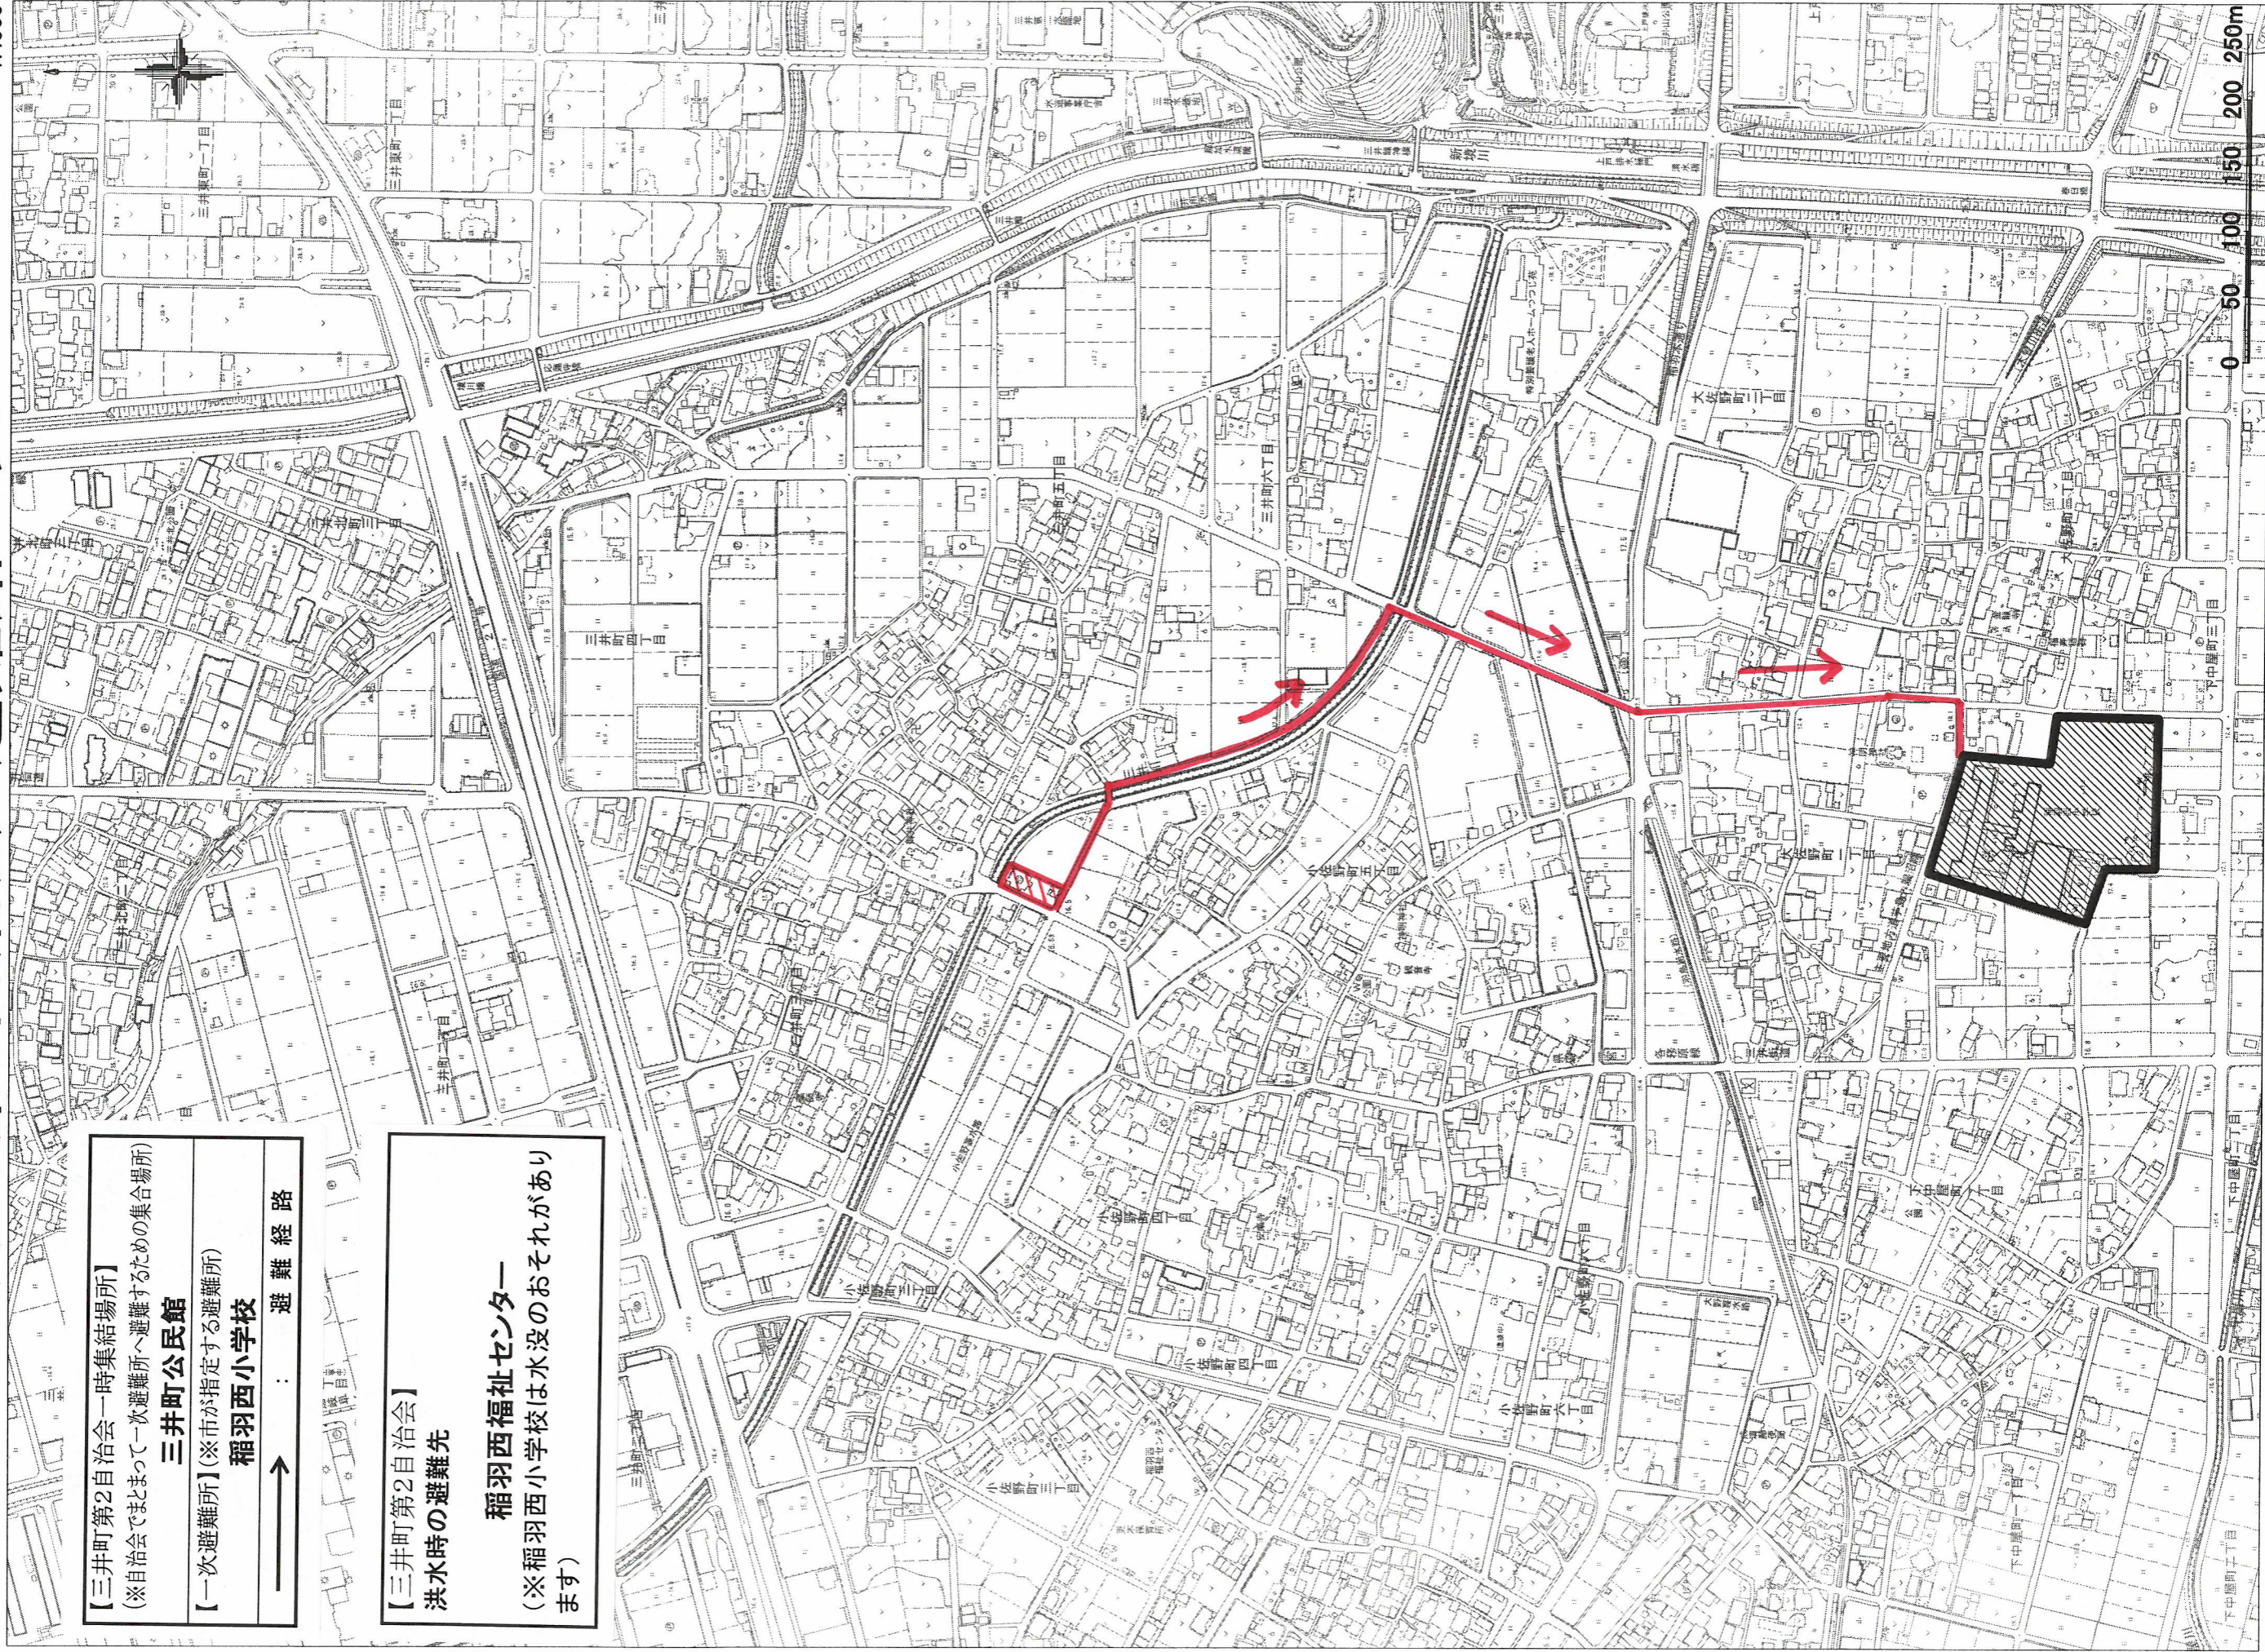

三井町第2自治会 避難路マップ

1:4500

【三井町第2自治会一時集結場所】
(※自治会でまとめて一次避難所へ避難するための集合場所)
三井町公民館
【一次避難所】(※市が指定する避難所)
稲羽西小学校
→ 避難経路

【三井町第2自治会】
洪水時の避難先
稲羽西福祉センター
(※稲羽西小学校は水没のおそれがあります)

0 50 100 150 200 250m