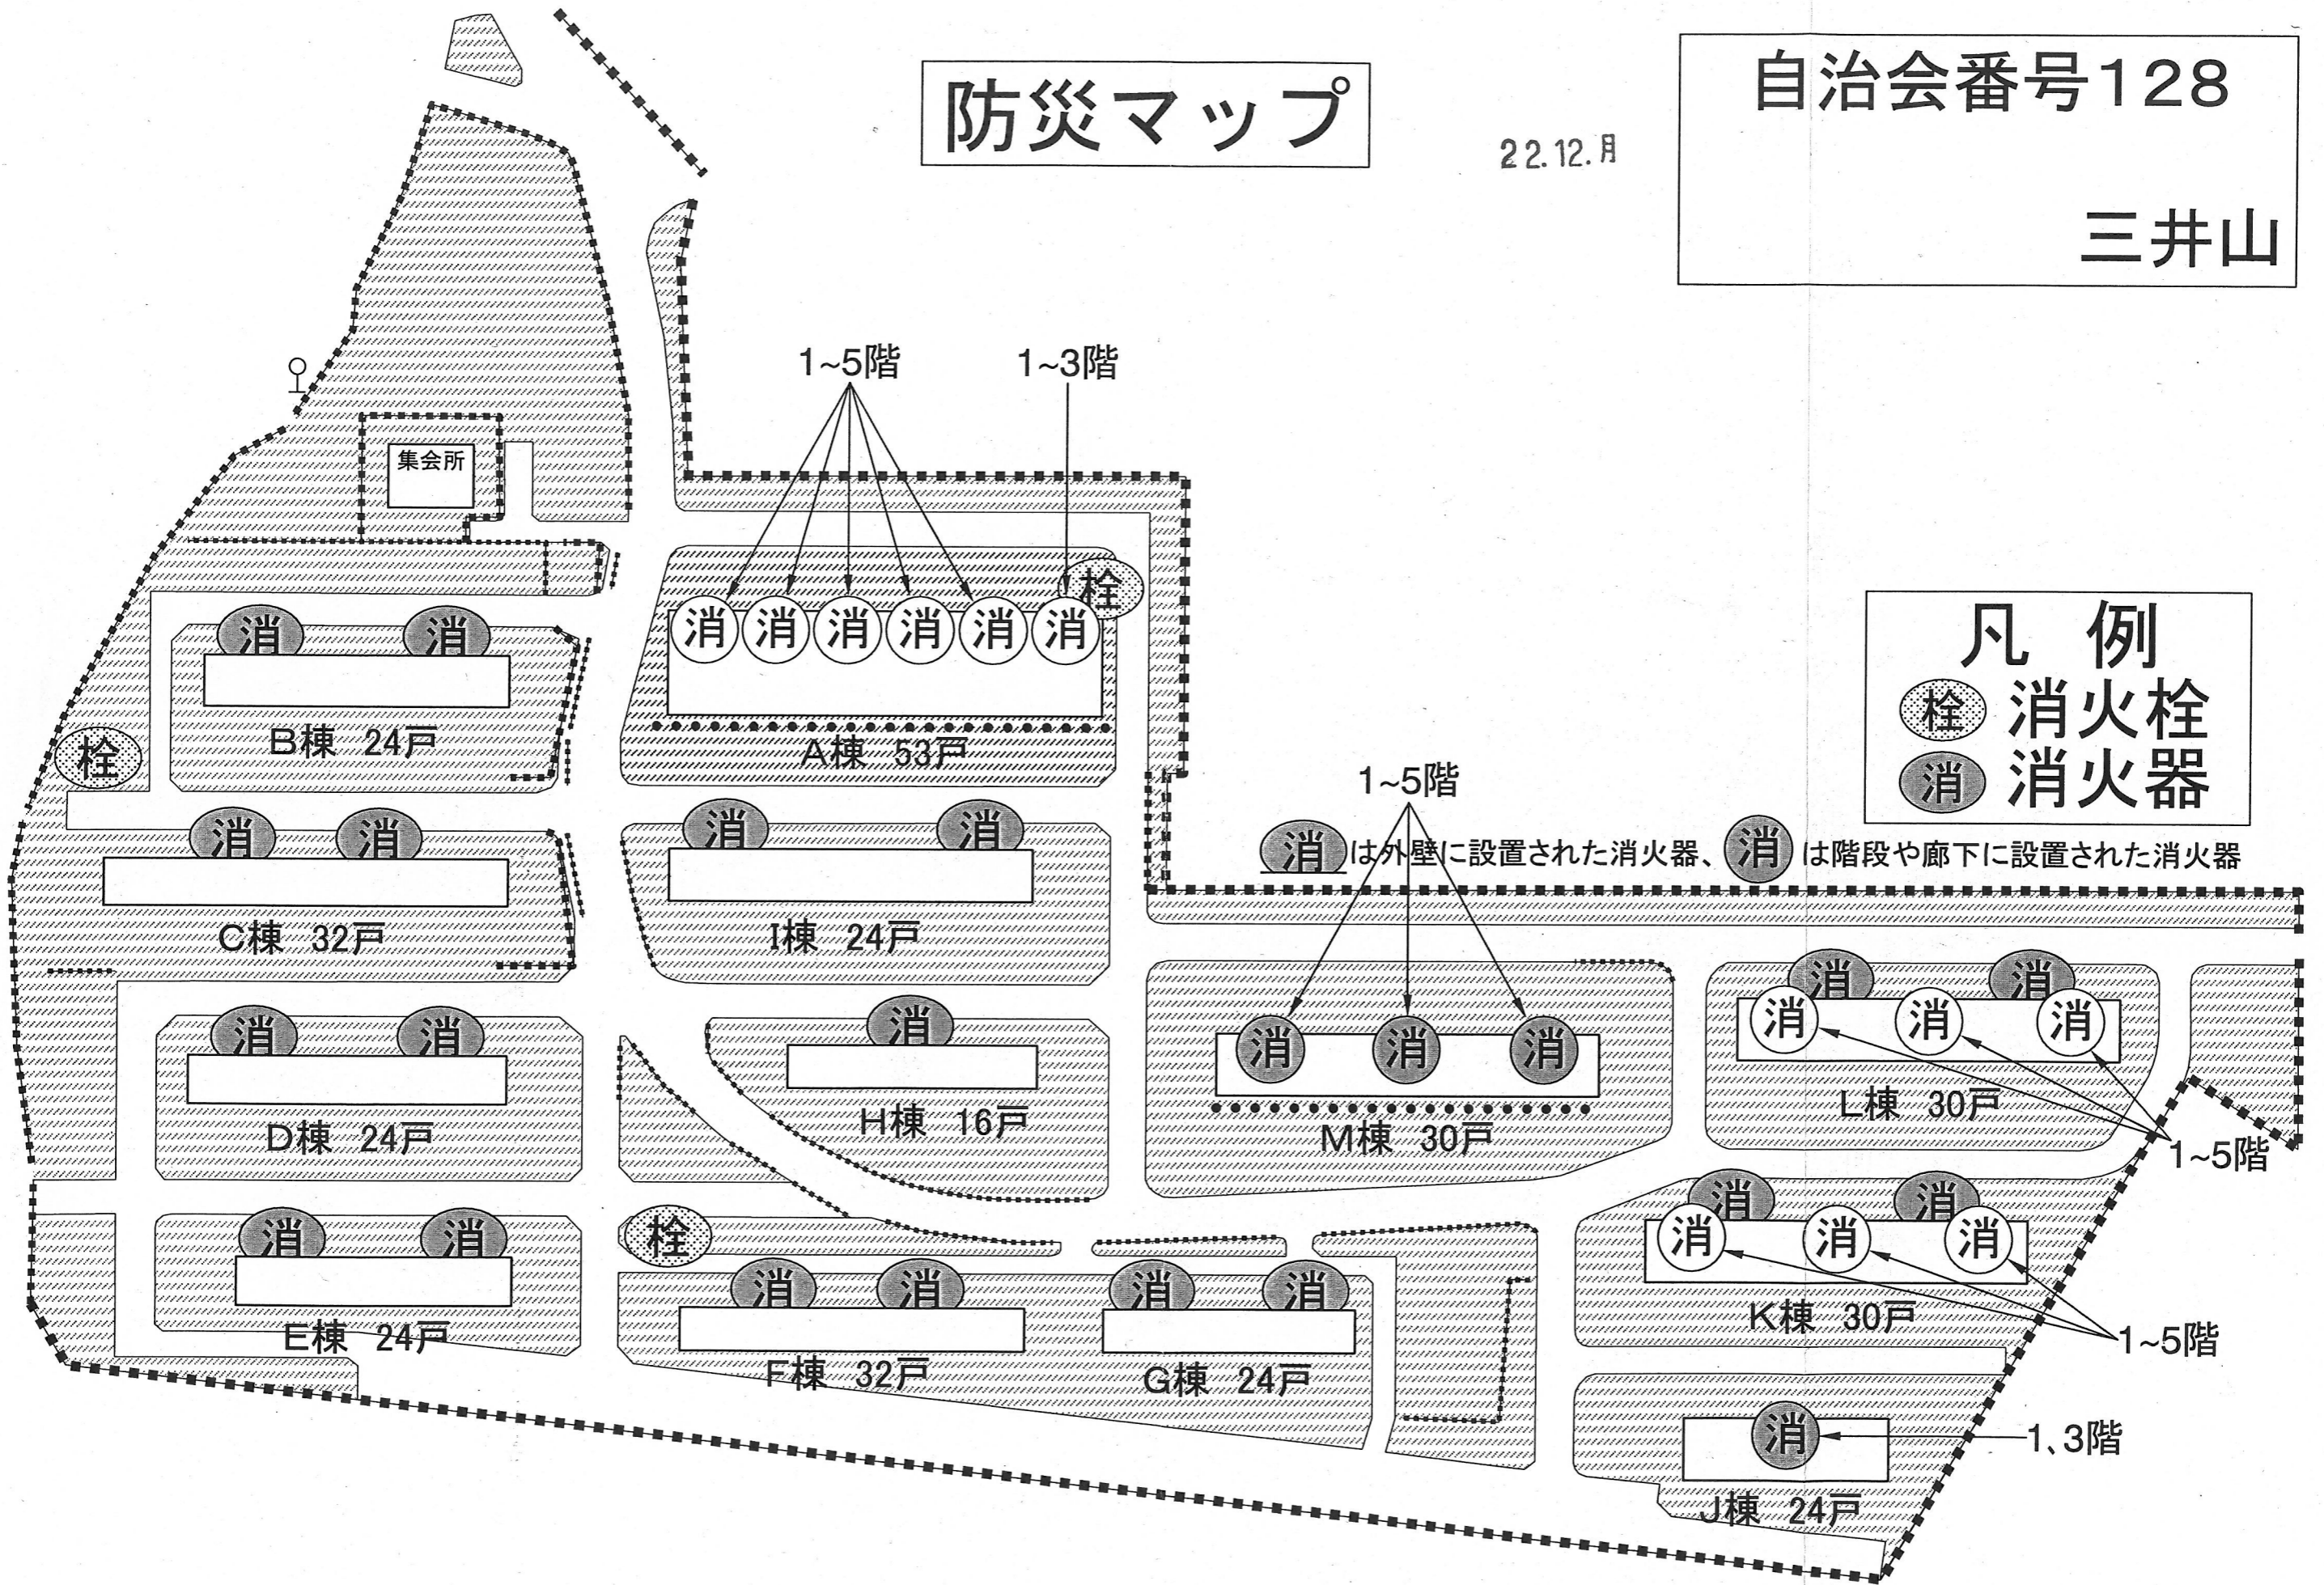

防災マップ

22.12.月

自治会番号128

三井山

凡例

- 栓 消火栓
- 消 消火器

● 消 は外壁に設置された消火器、● 消 は階段や廊下に設置された消火器

1~5階 1~3階

1~5階

1~5階

1~5階

1、3階

集会所

B棟 24戸

A棟 53戸

C棟 32戸

I棟 24戸

D棟 24戸

H棟 16戸

E棟 24戸

F棟 32戸

G棟 24戸

L棟 30戸

K棟 30戸