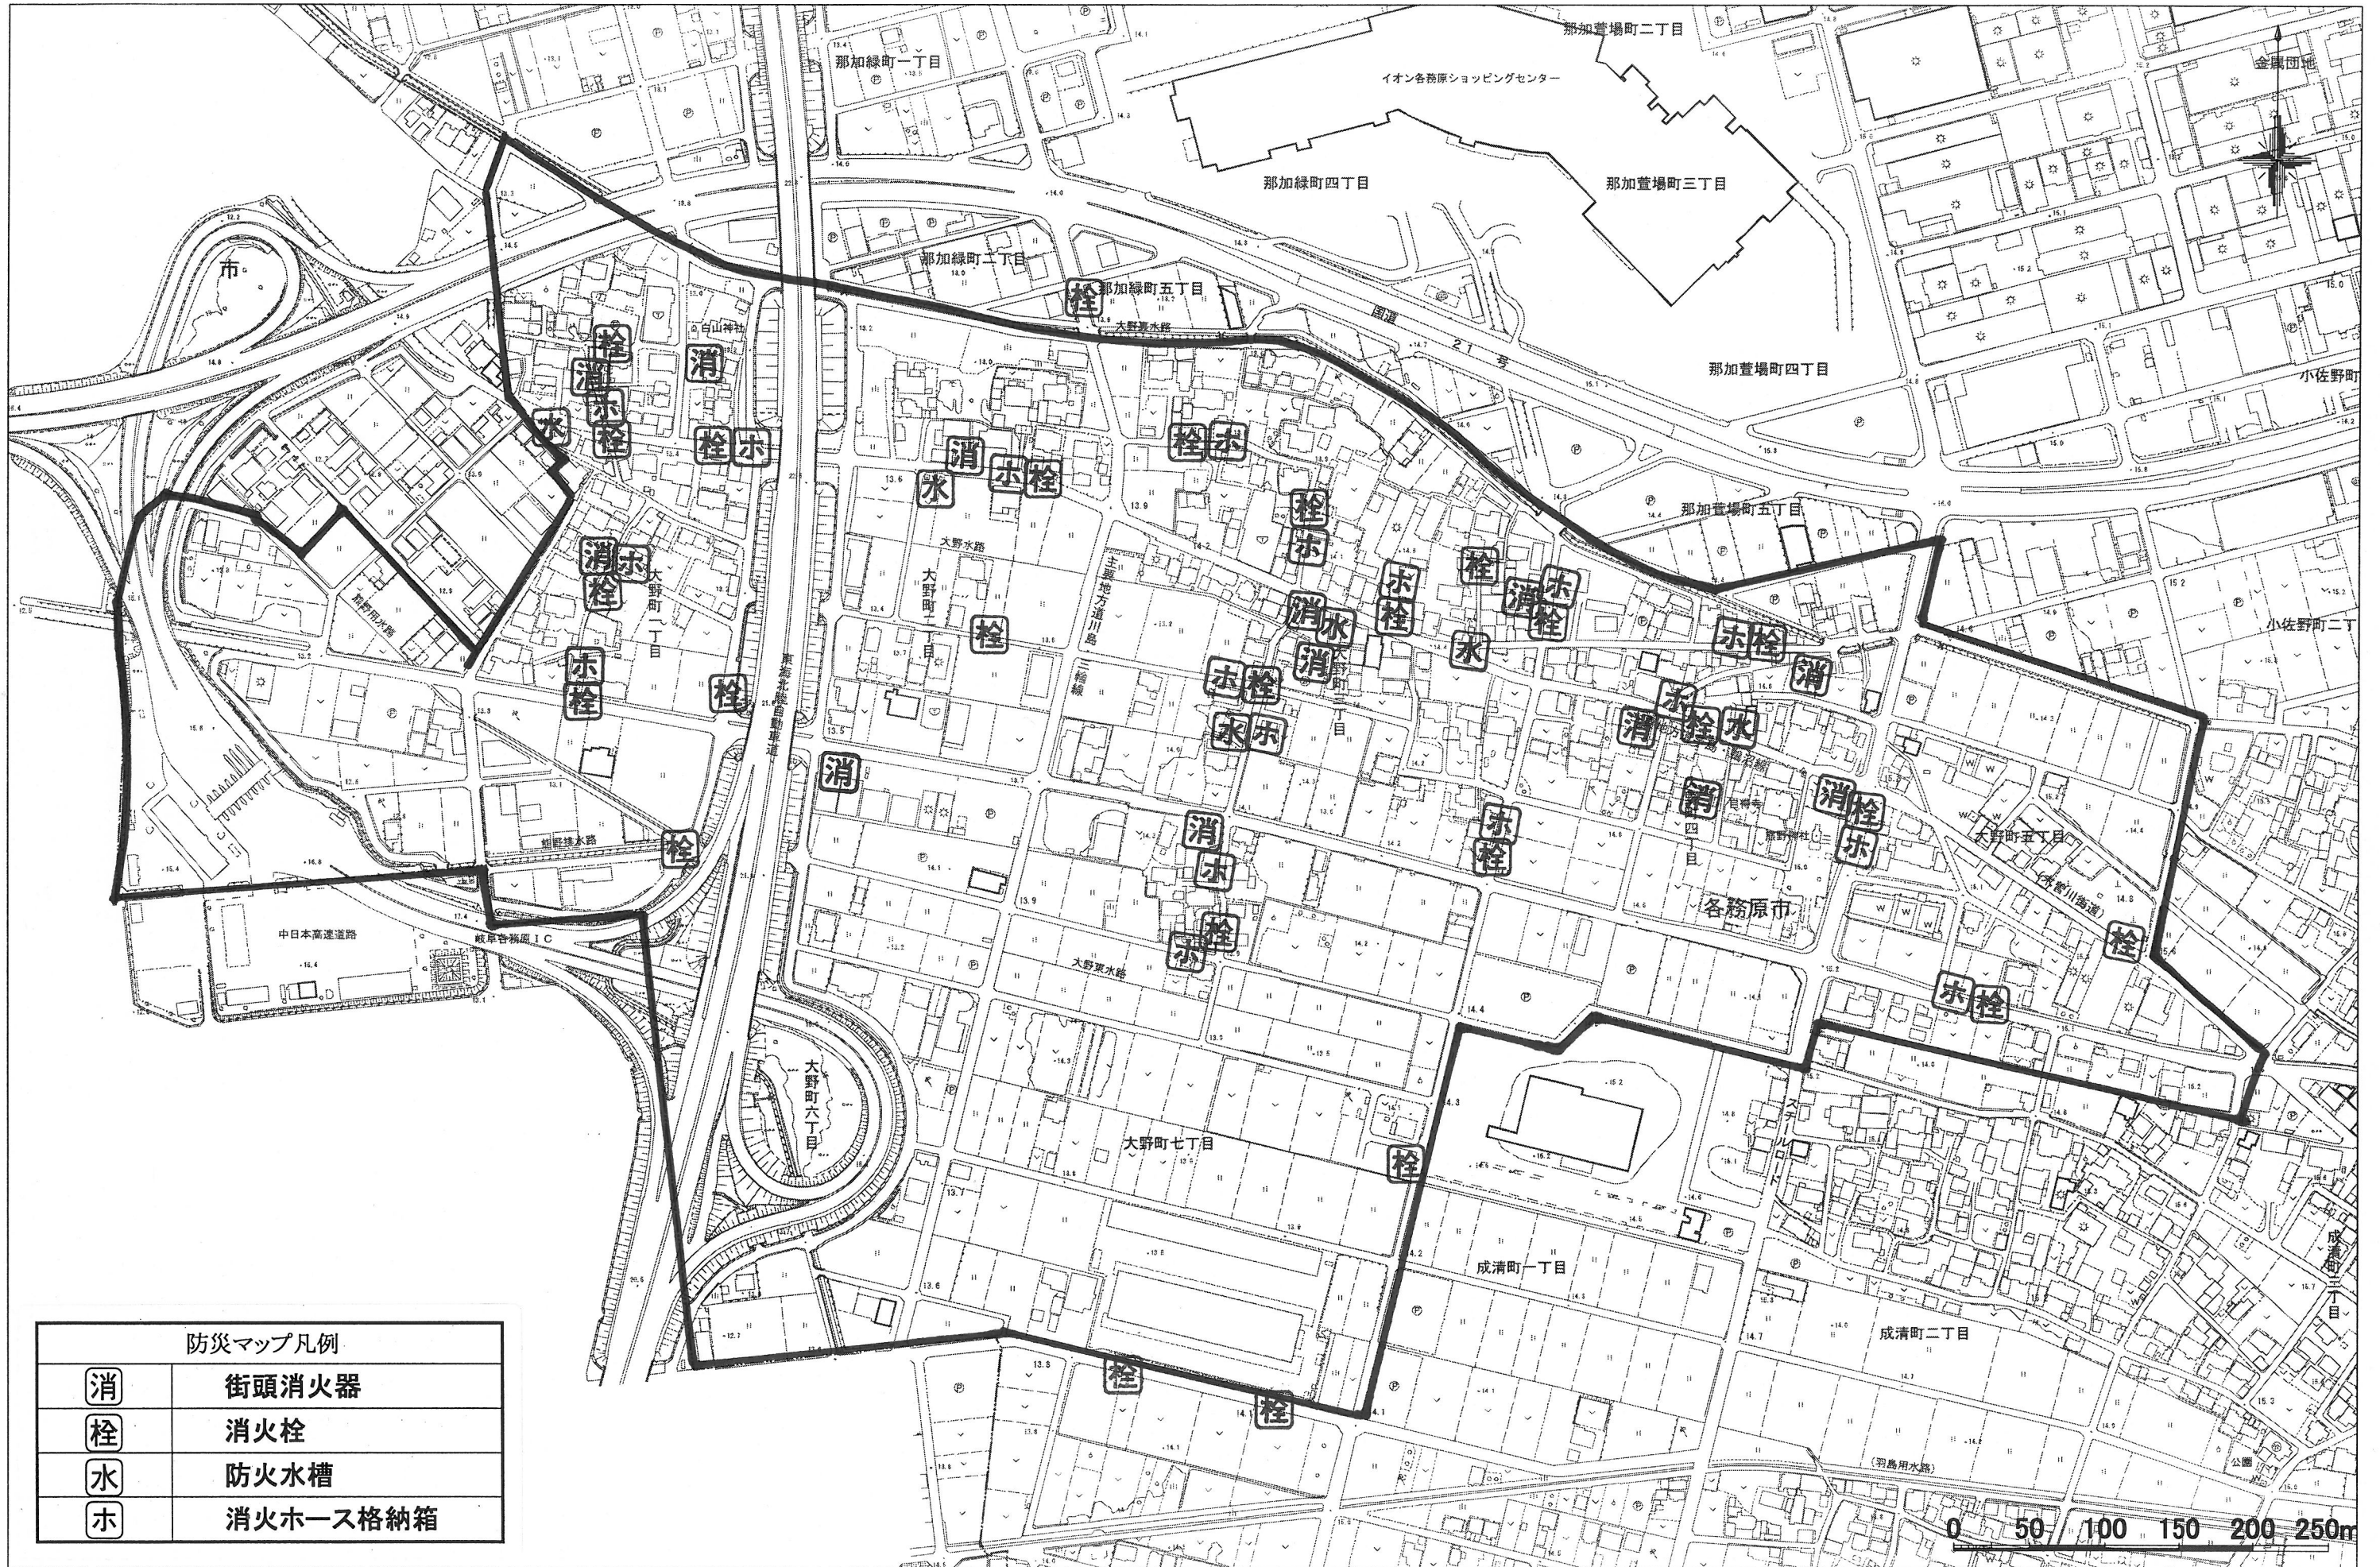

大野町自治会 防災マップ

22.12.月 1:4000

防災マップ凡例	
消	街頭消火器
栓	消火栓
水	防火水槽
ホ	消火ホース格納箱