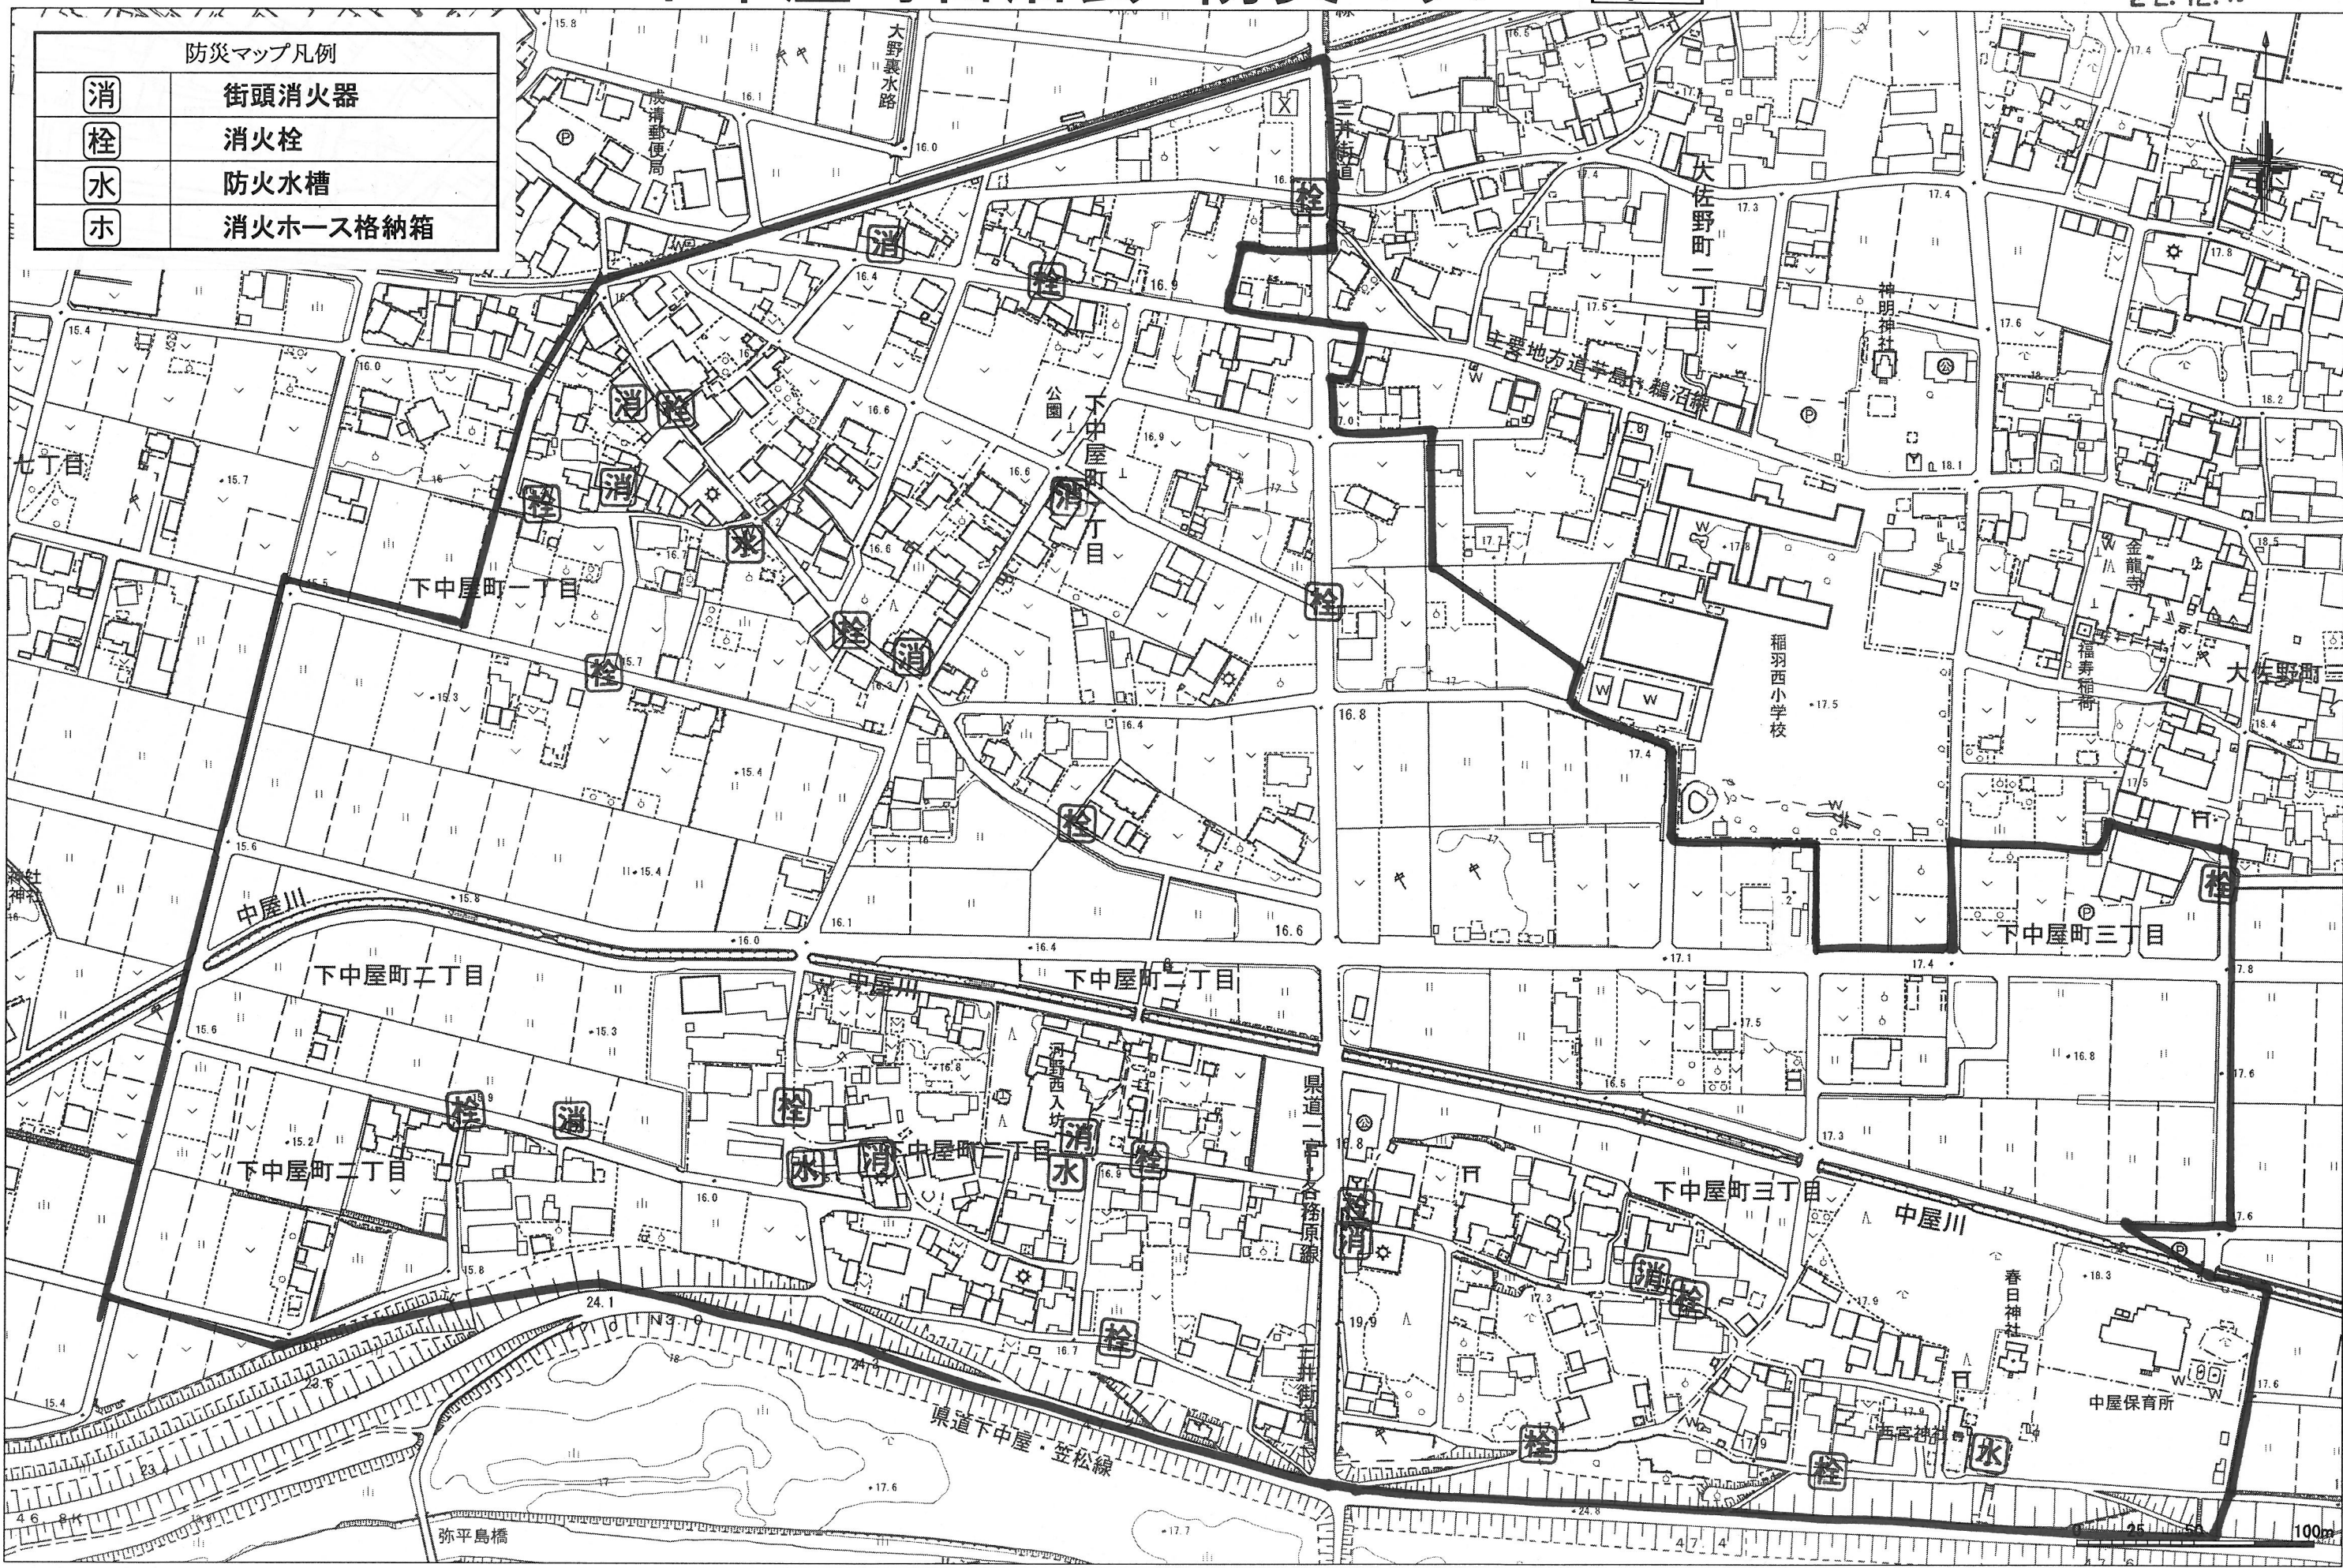

# 下中屋町自治会 防災マップ

1/2

22.12.月 1:2500

消	街頭消火器
栓	消火栓
水	防火水槽
ホ	消火ホース格納箱

# 下中屋町自治会 防災マップ

2/2

22.12.月 1:2500

防災マップ凡例	
消	街頭消火器
栓	消火栓
水	防火水槽
ホ	消火ホース格納箱