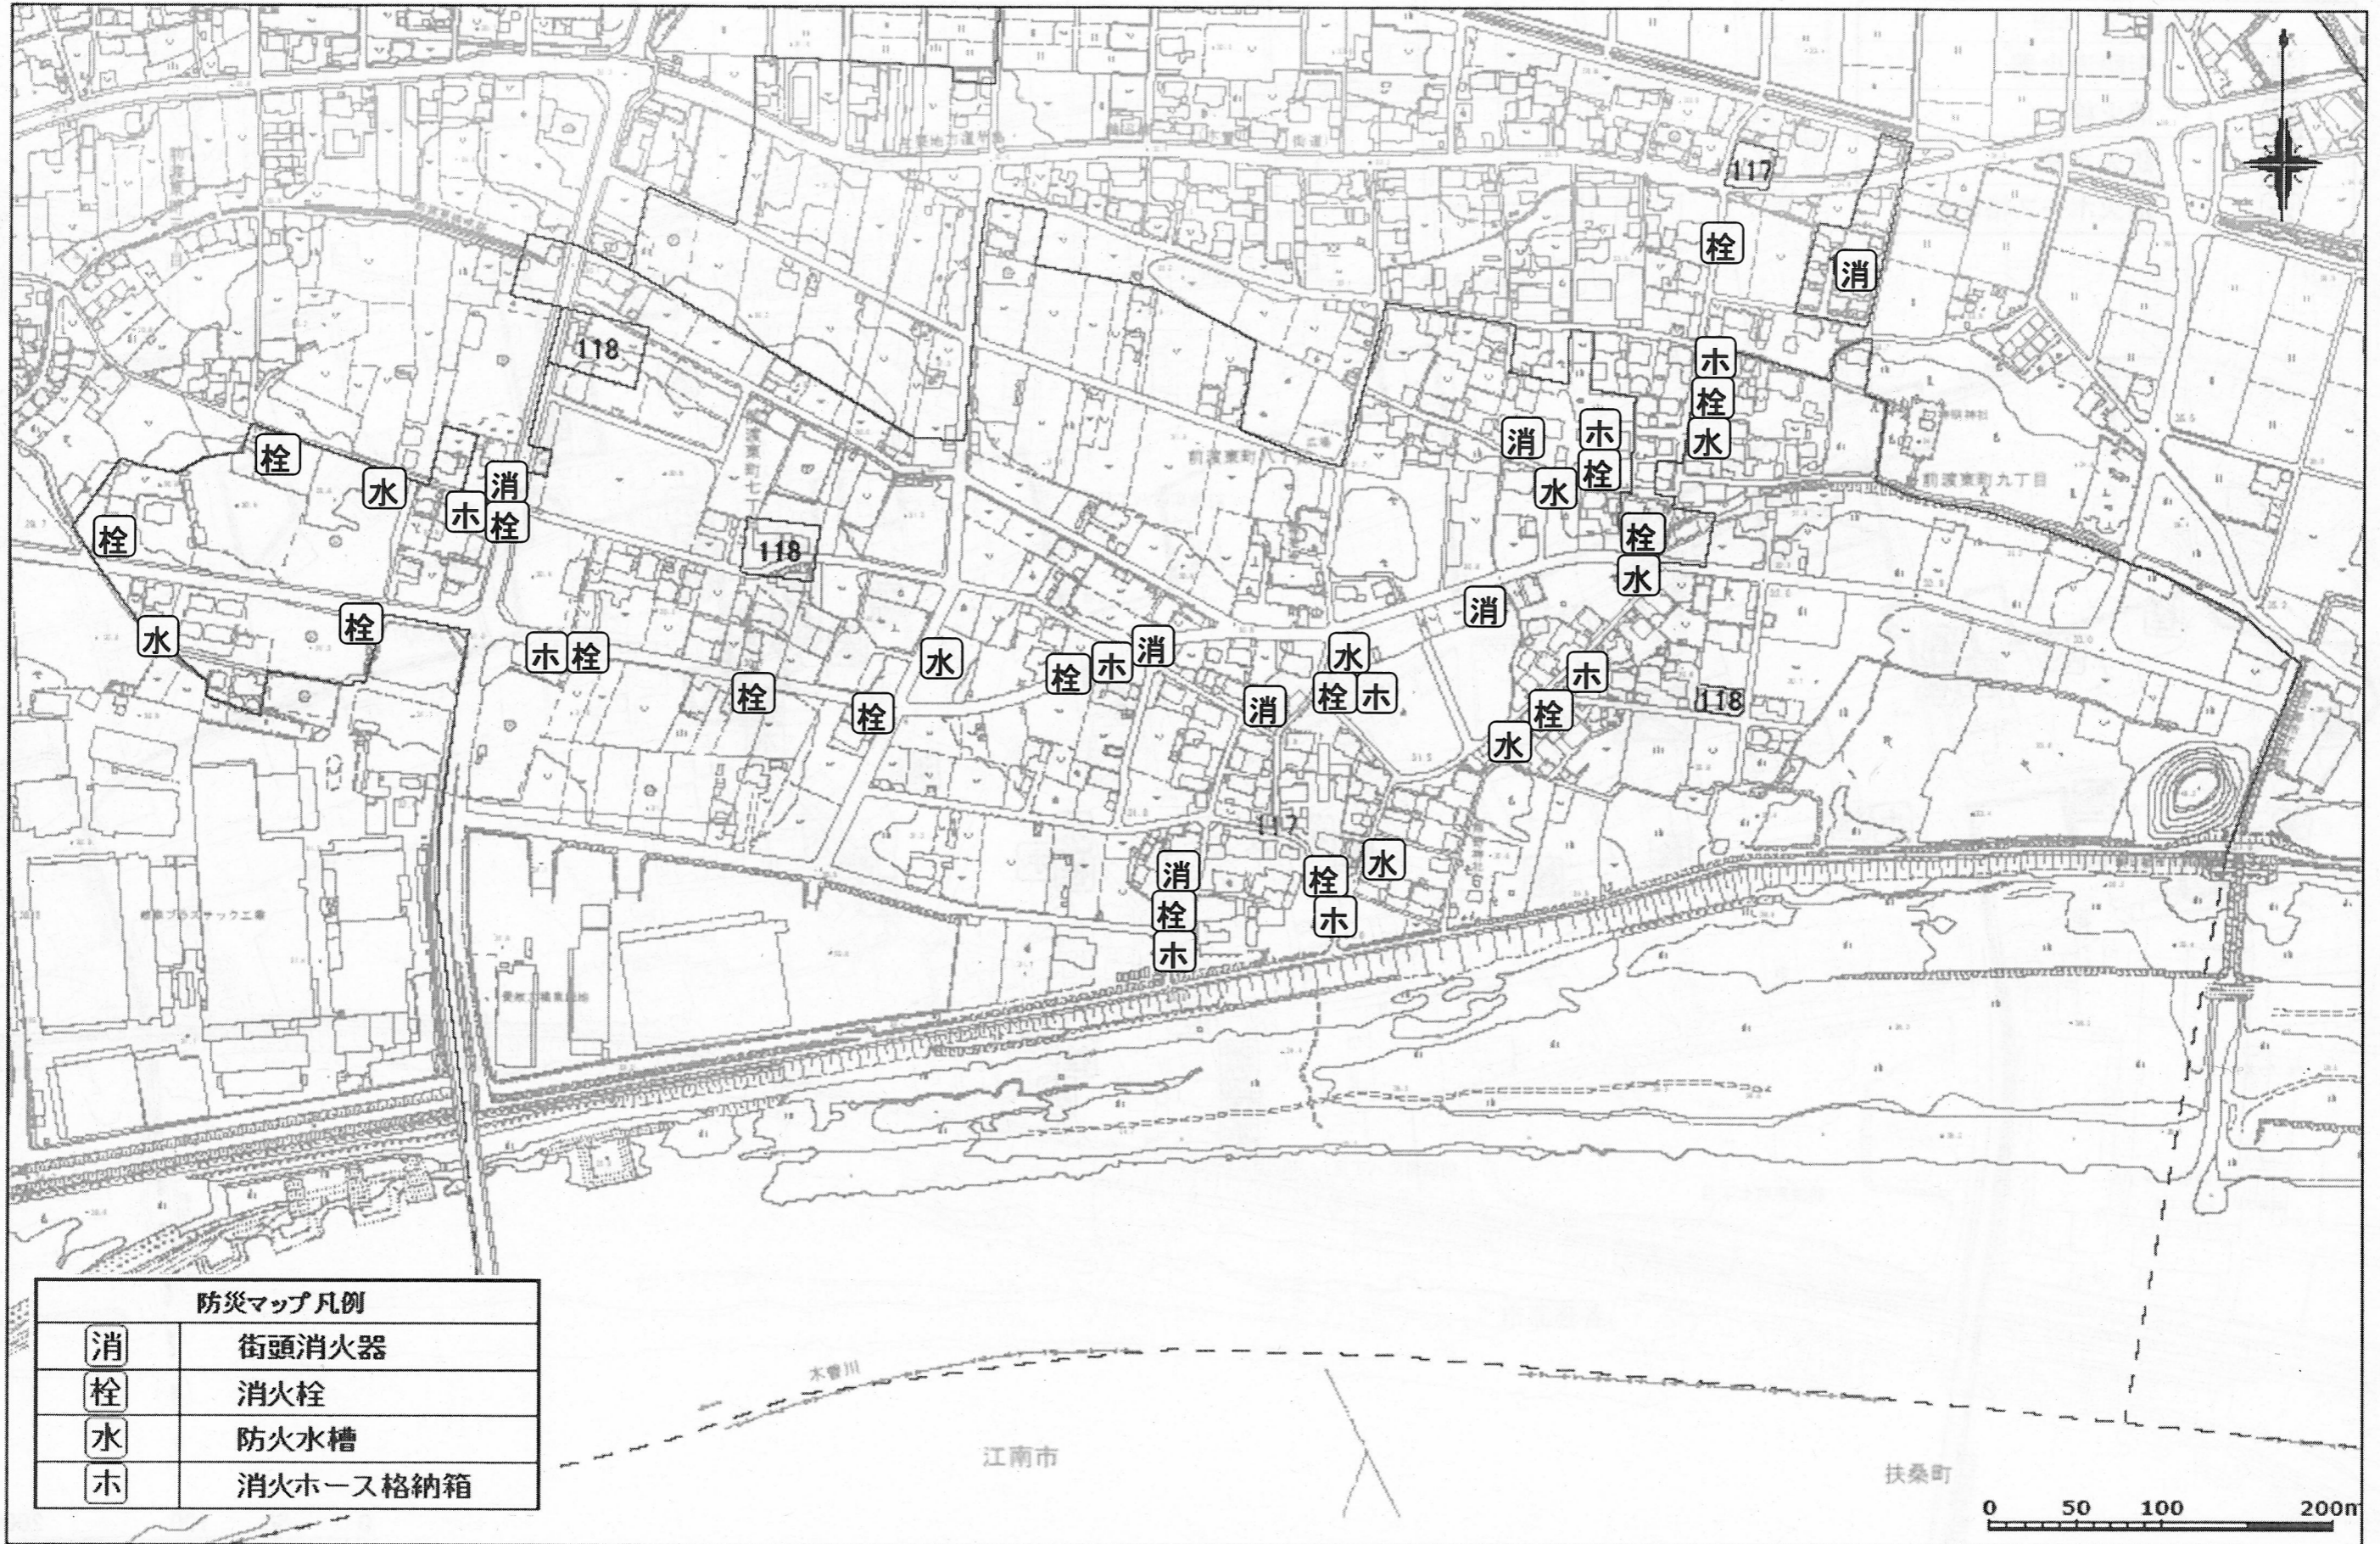

北島自治会 防災マップ

1:3500

防災マップ凡例	
消	街頭消火器
栓	消火栓
水	防火水槽
ホ	消火ホース格納箱