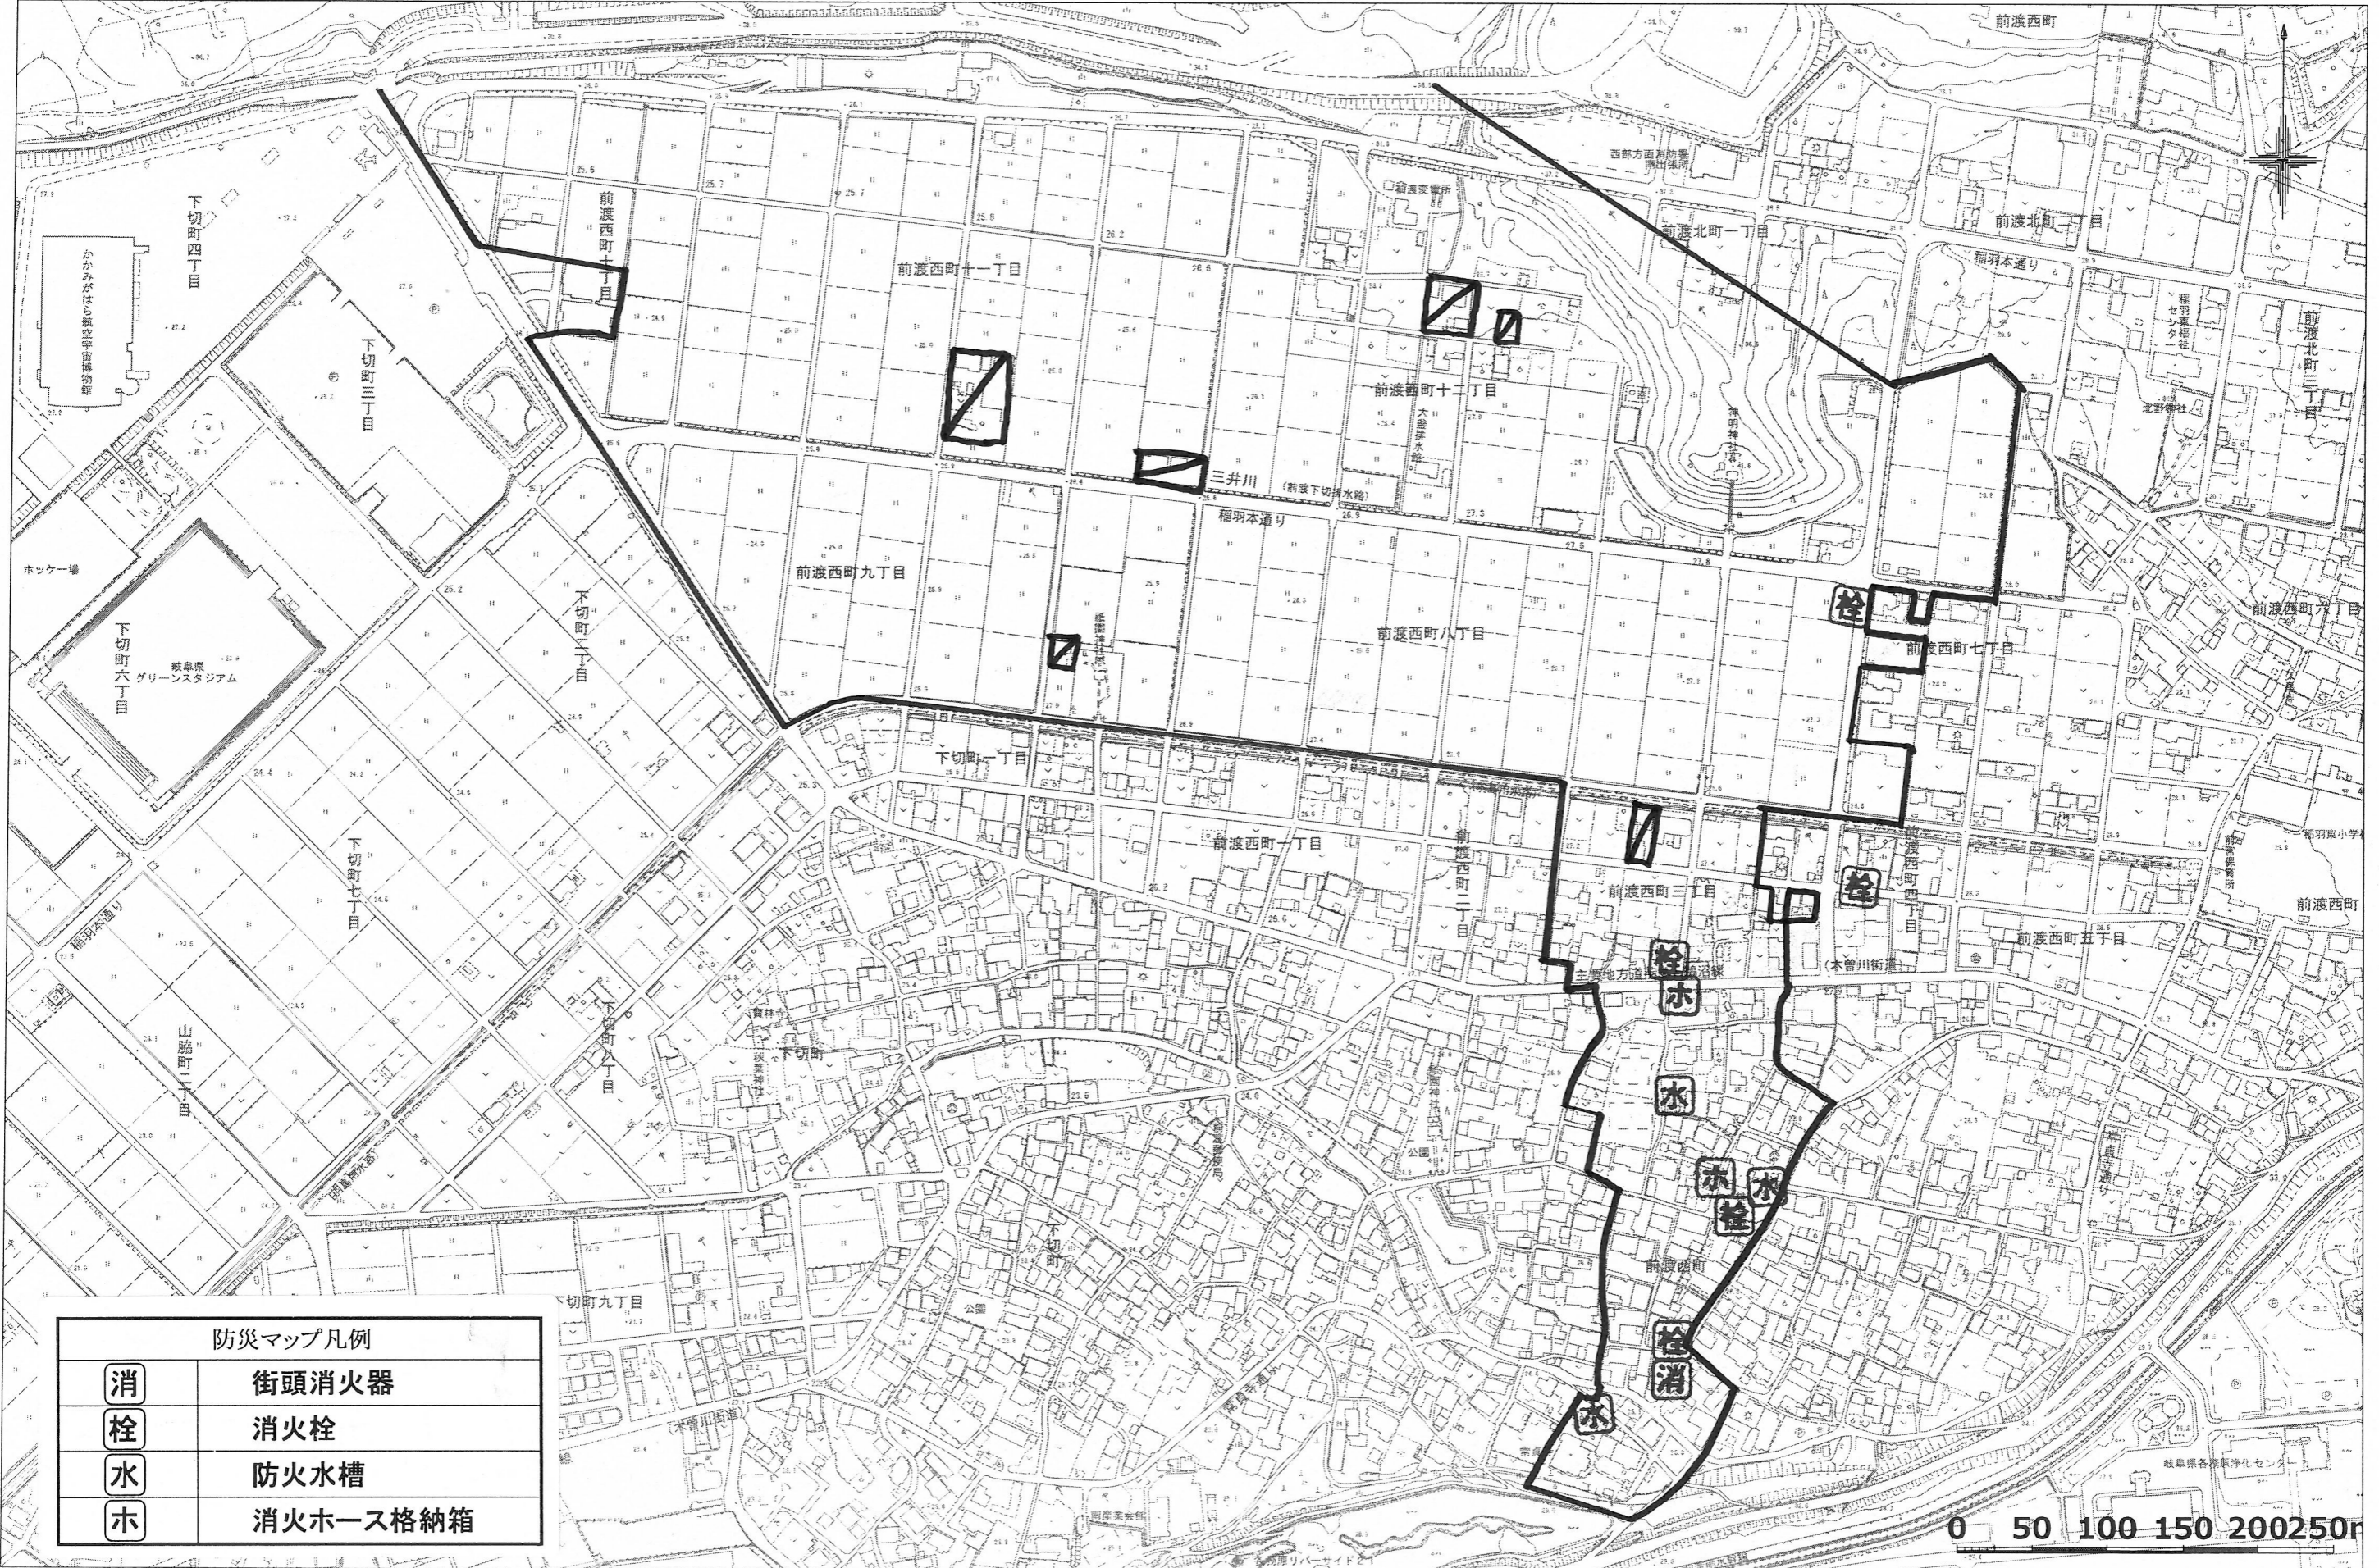

前渡西町 3 自治会 防災マップ

2017/10

1:4000

消	街頭消火器
栓	消火栓
水	防火水槽
ホ	消火ホース格納箱

0 50 100 150 200 250m