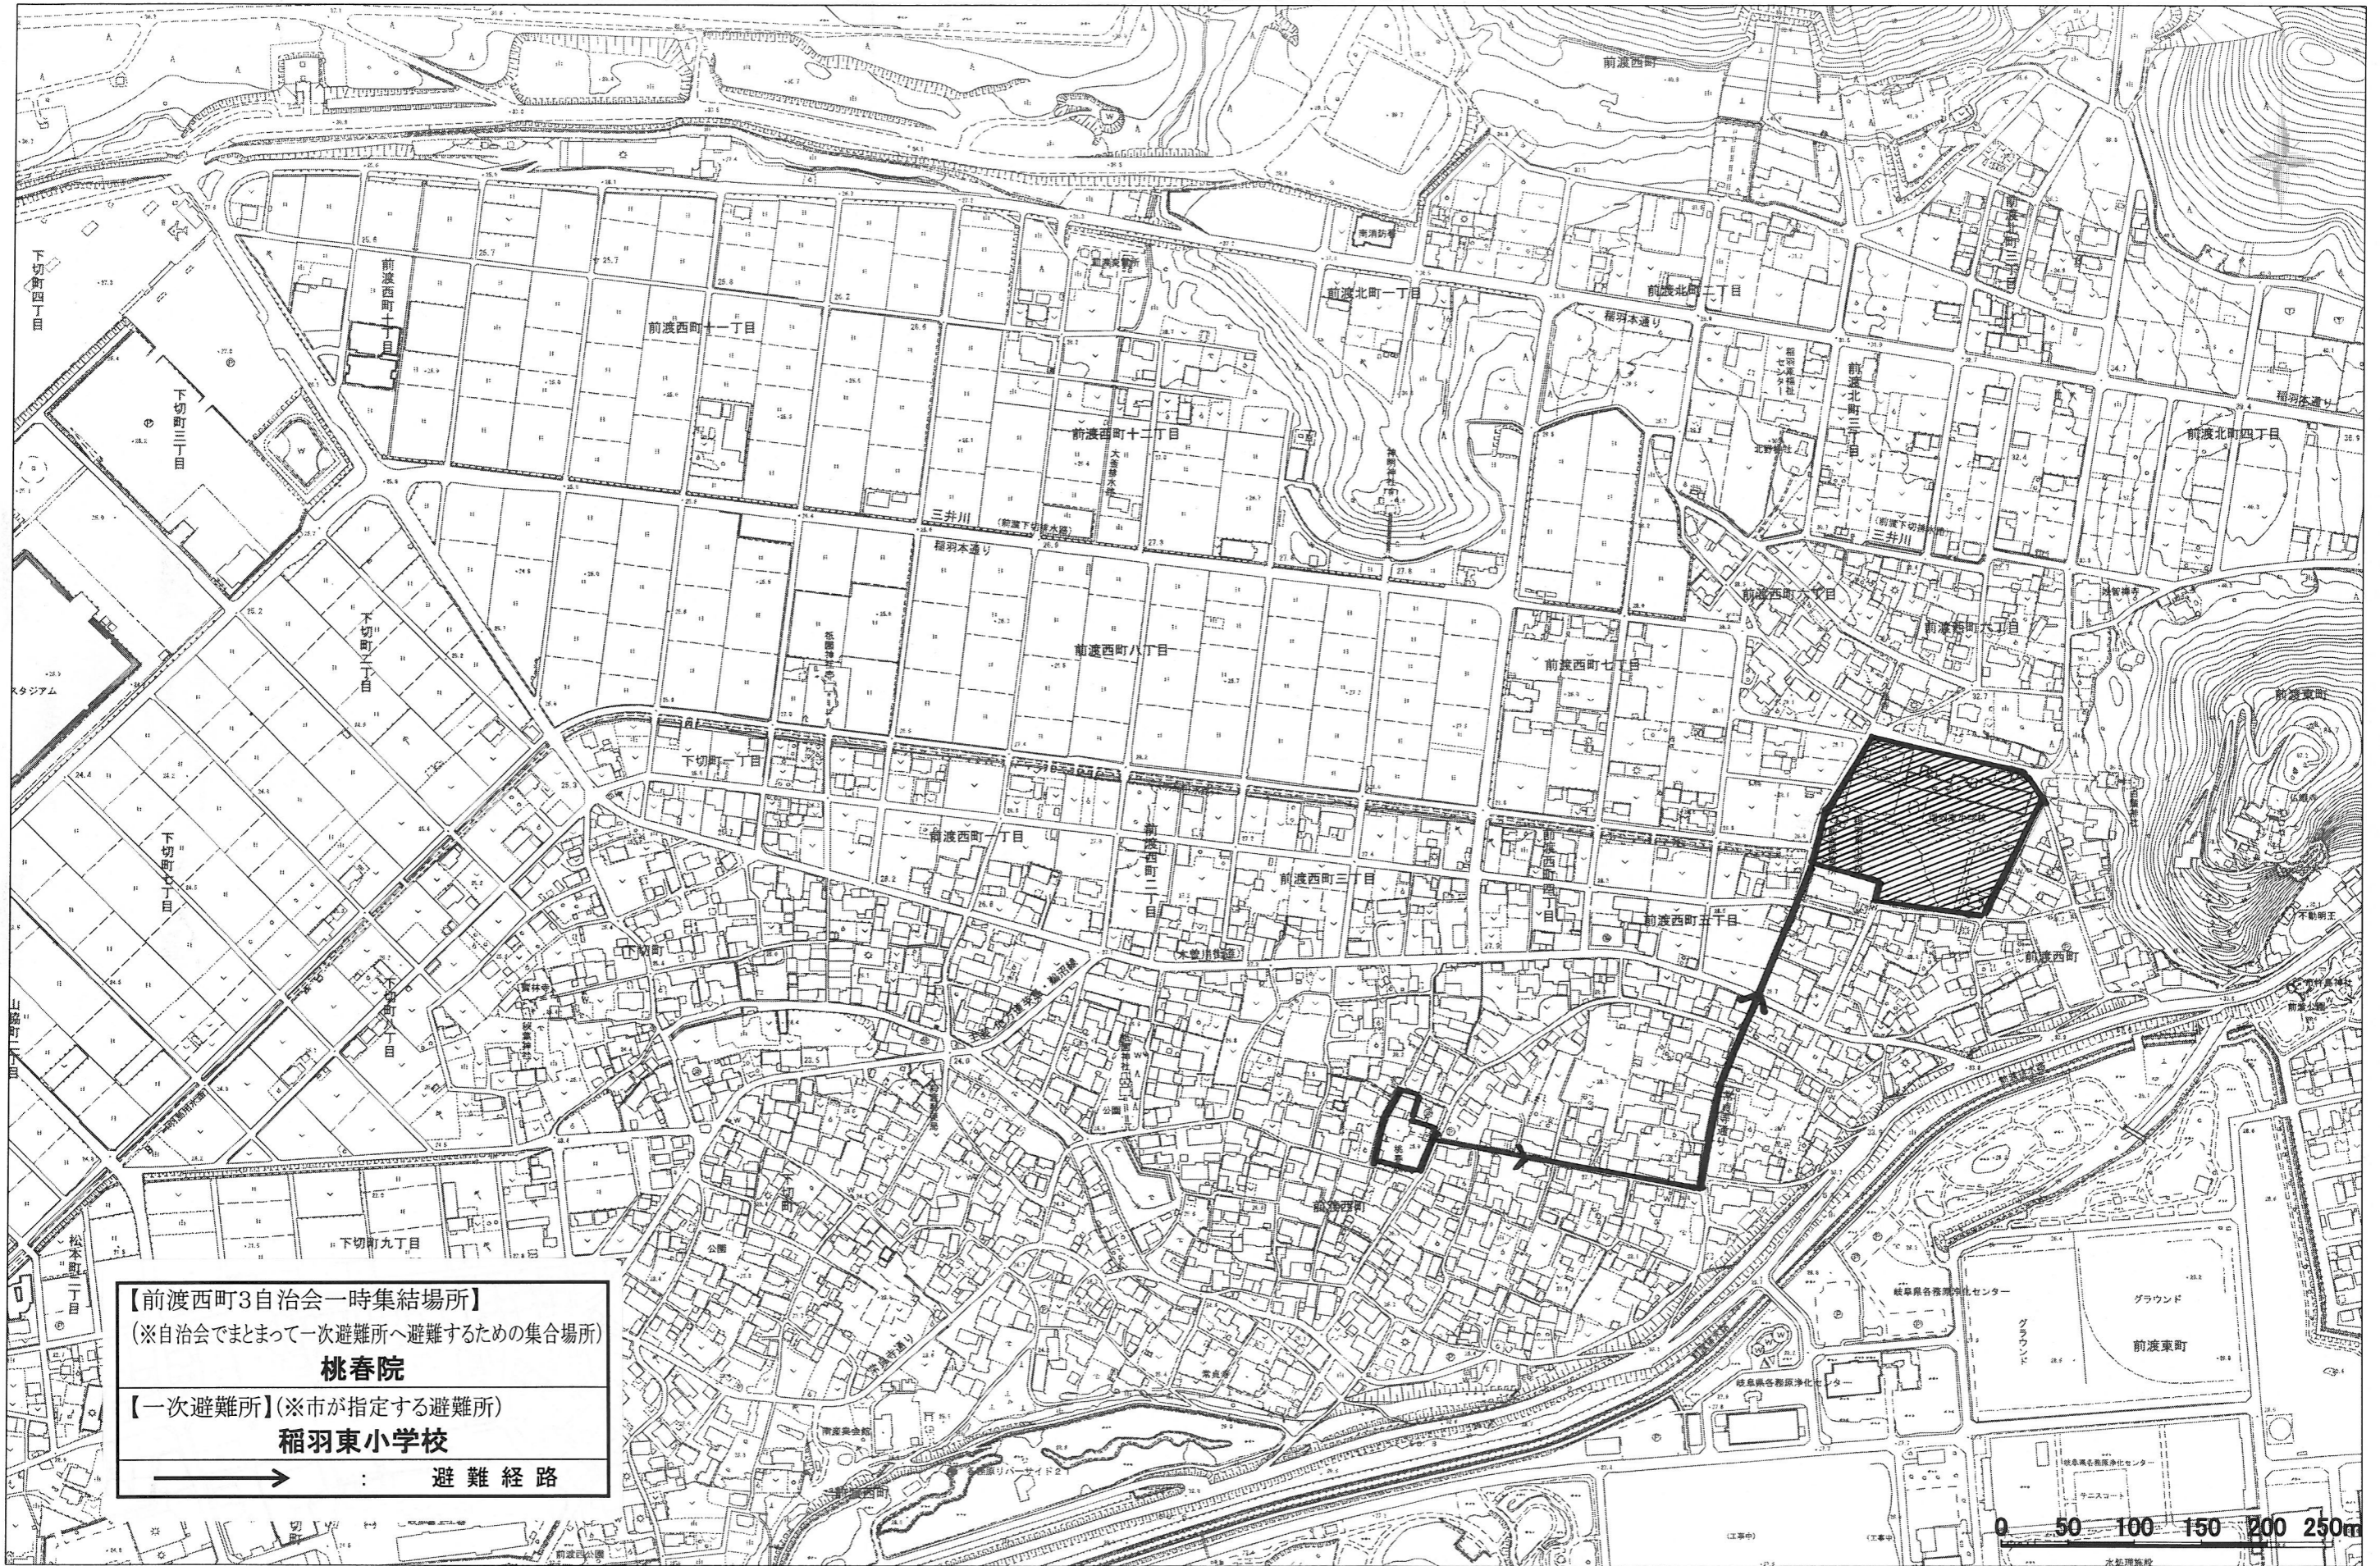

前渡西町3自治会 避難路マップ

23.10.月

1:4500

【前渡西町3自治会一時集結場所】
(※自治会でまとまって一次避難所へ避難するための集合場所)
桃春院

【一次避難所】(※市が指定する避難所)
稲羽東小学校

→ : 避難経路