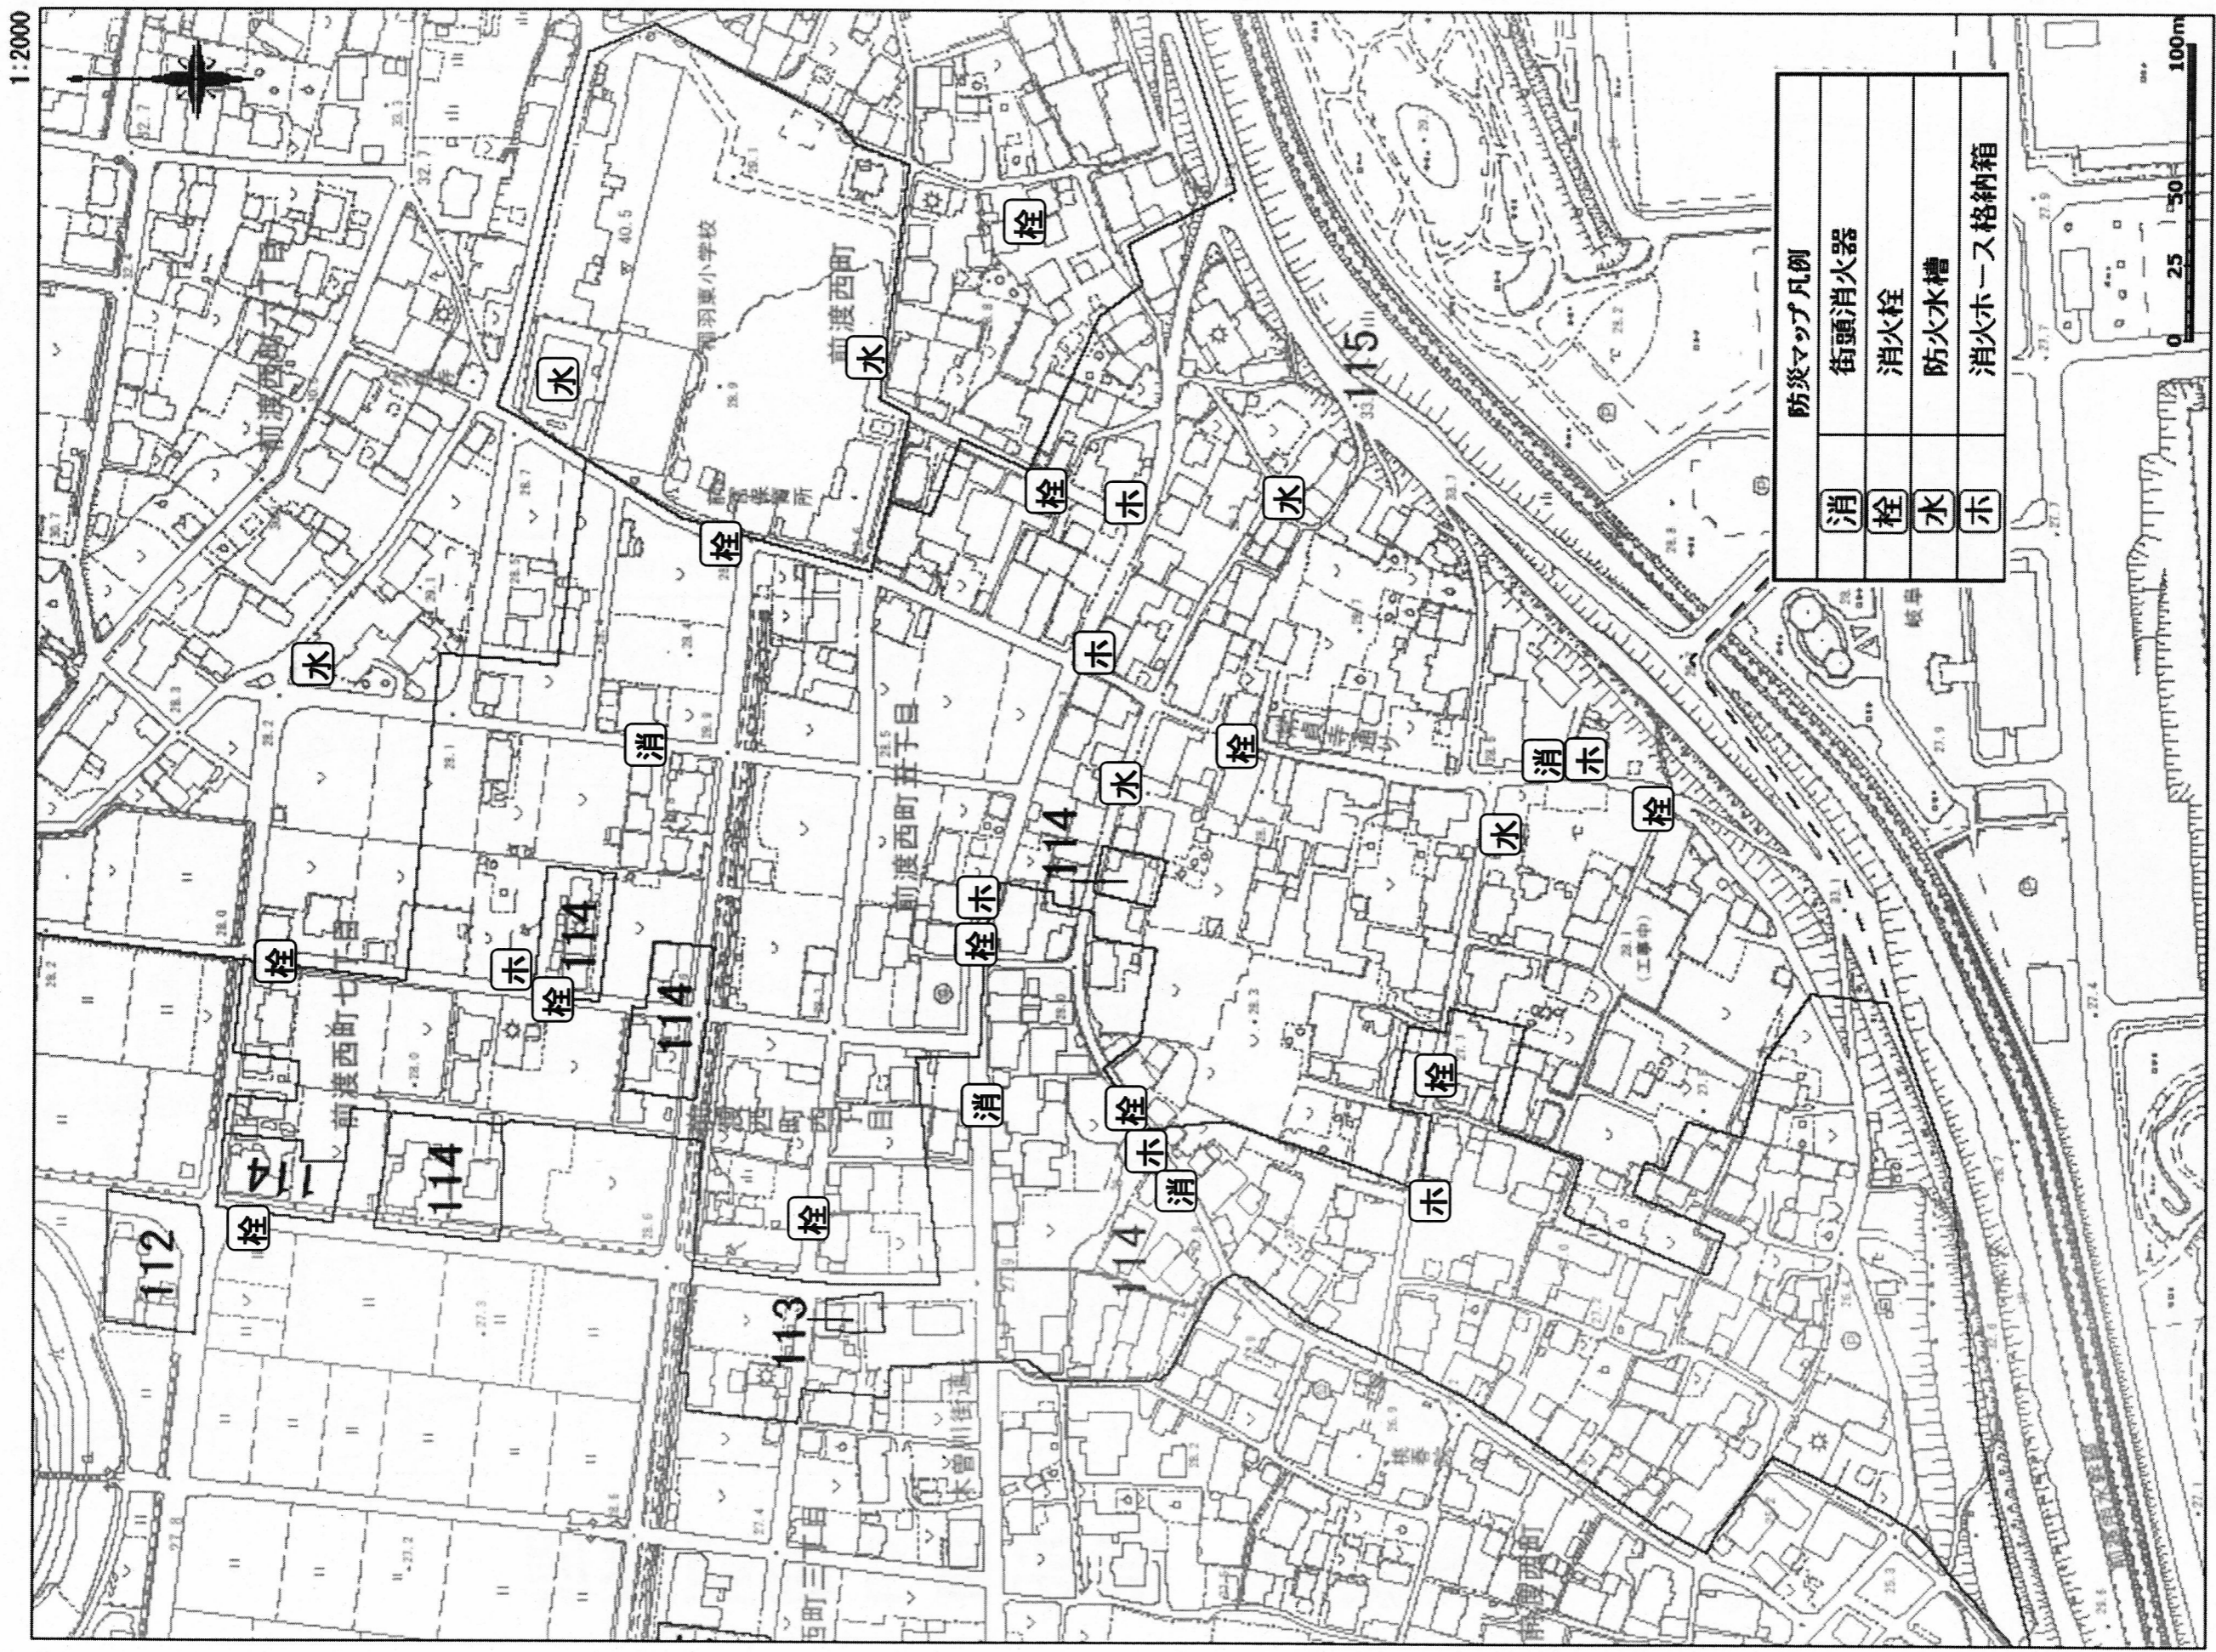

前渡西町5自治会 防災マップ

1:2000

100m