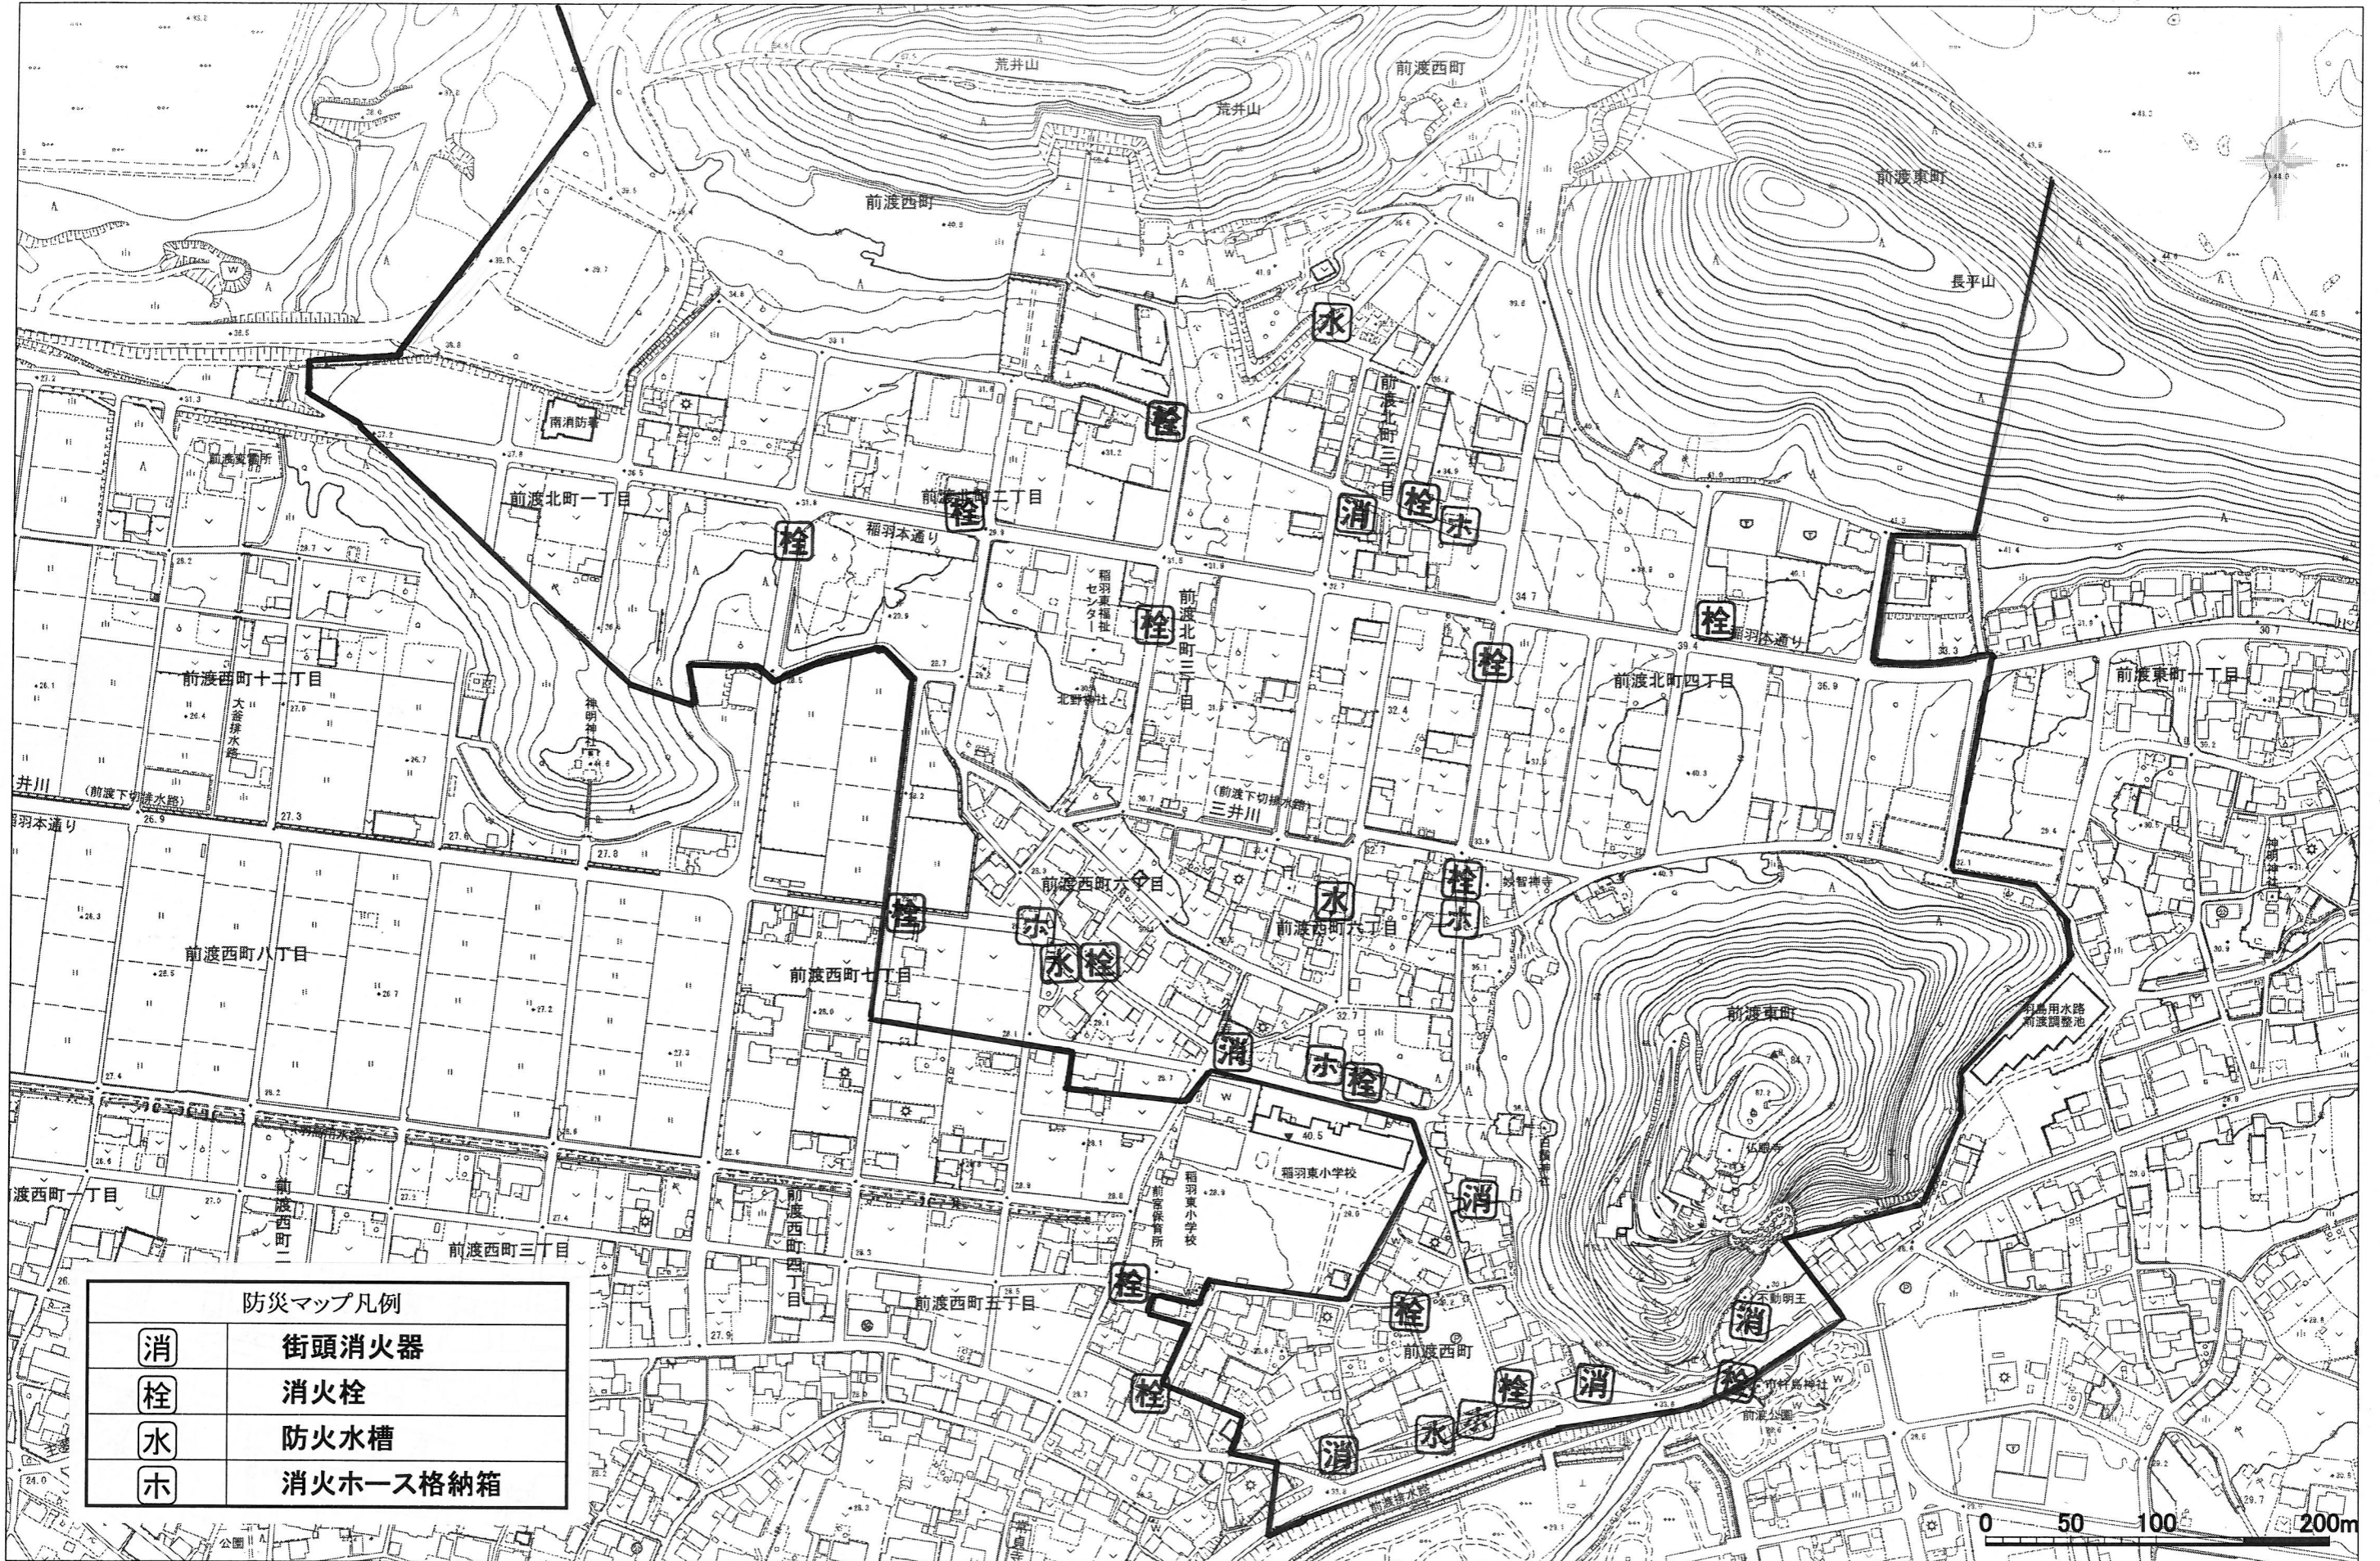

前渡西町6自治会 防災マップ

1:3500

防災マップ凡例	
消	街頭消火器
栓	消火栓
水	防火水槽
ホ	消火ホース格納箱