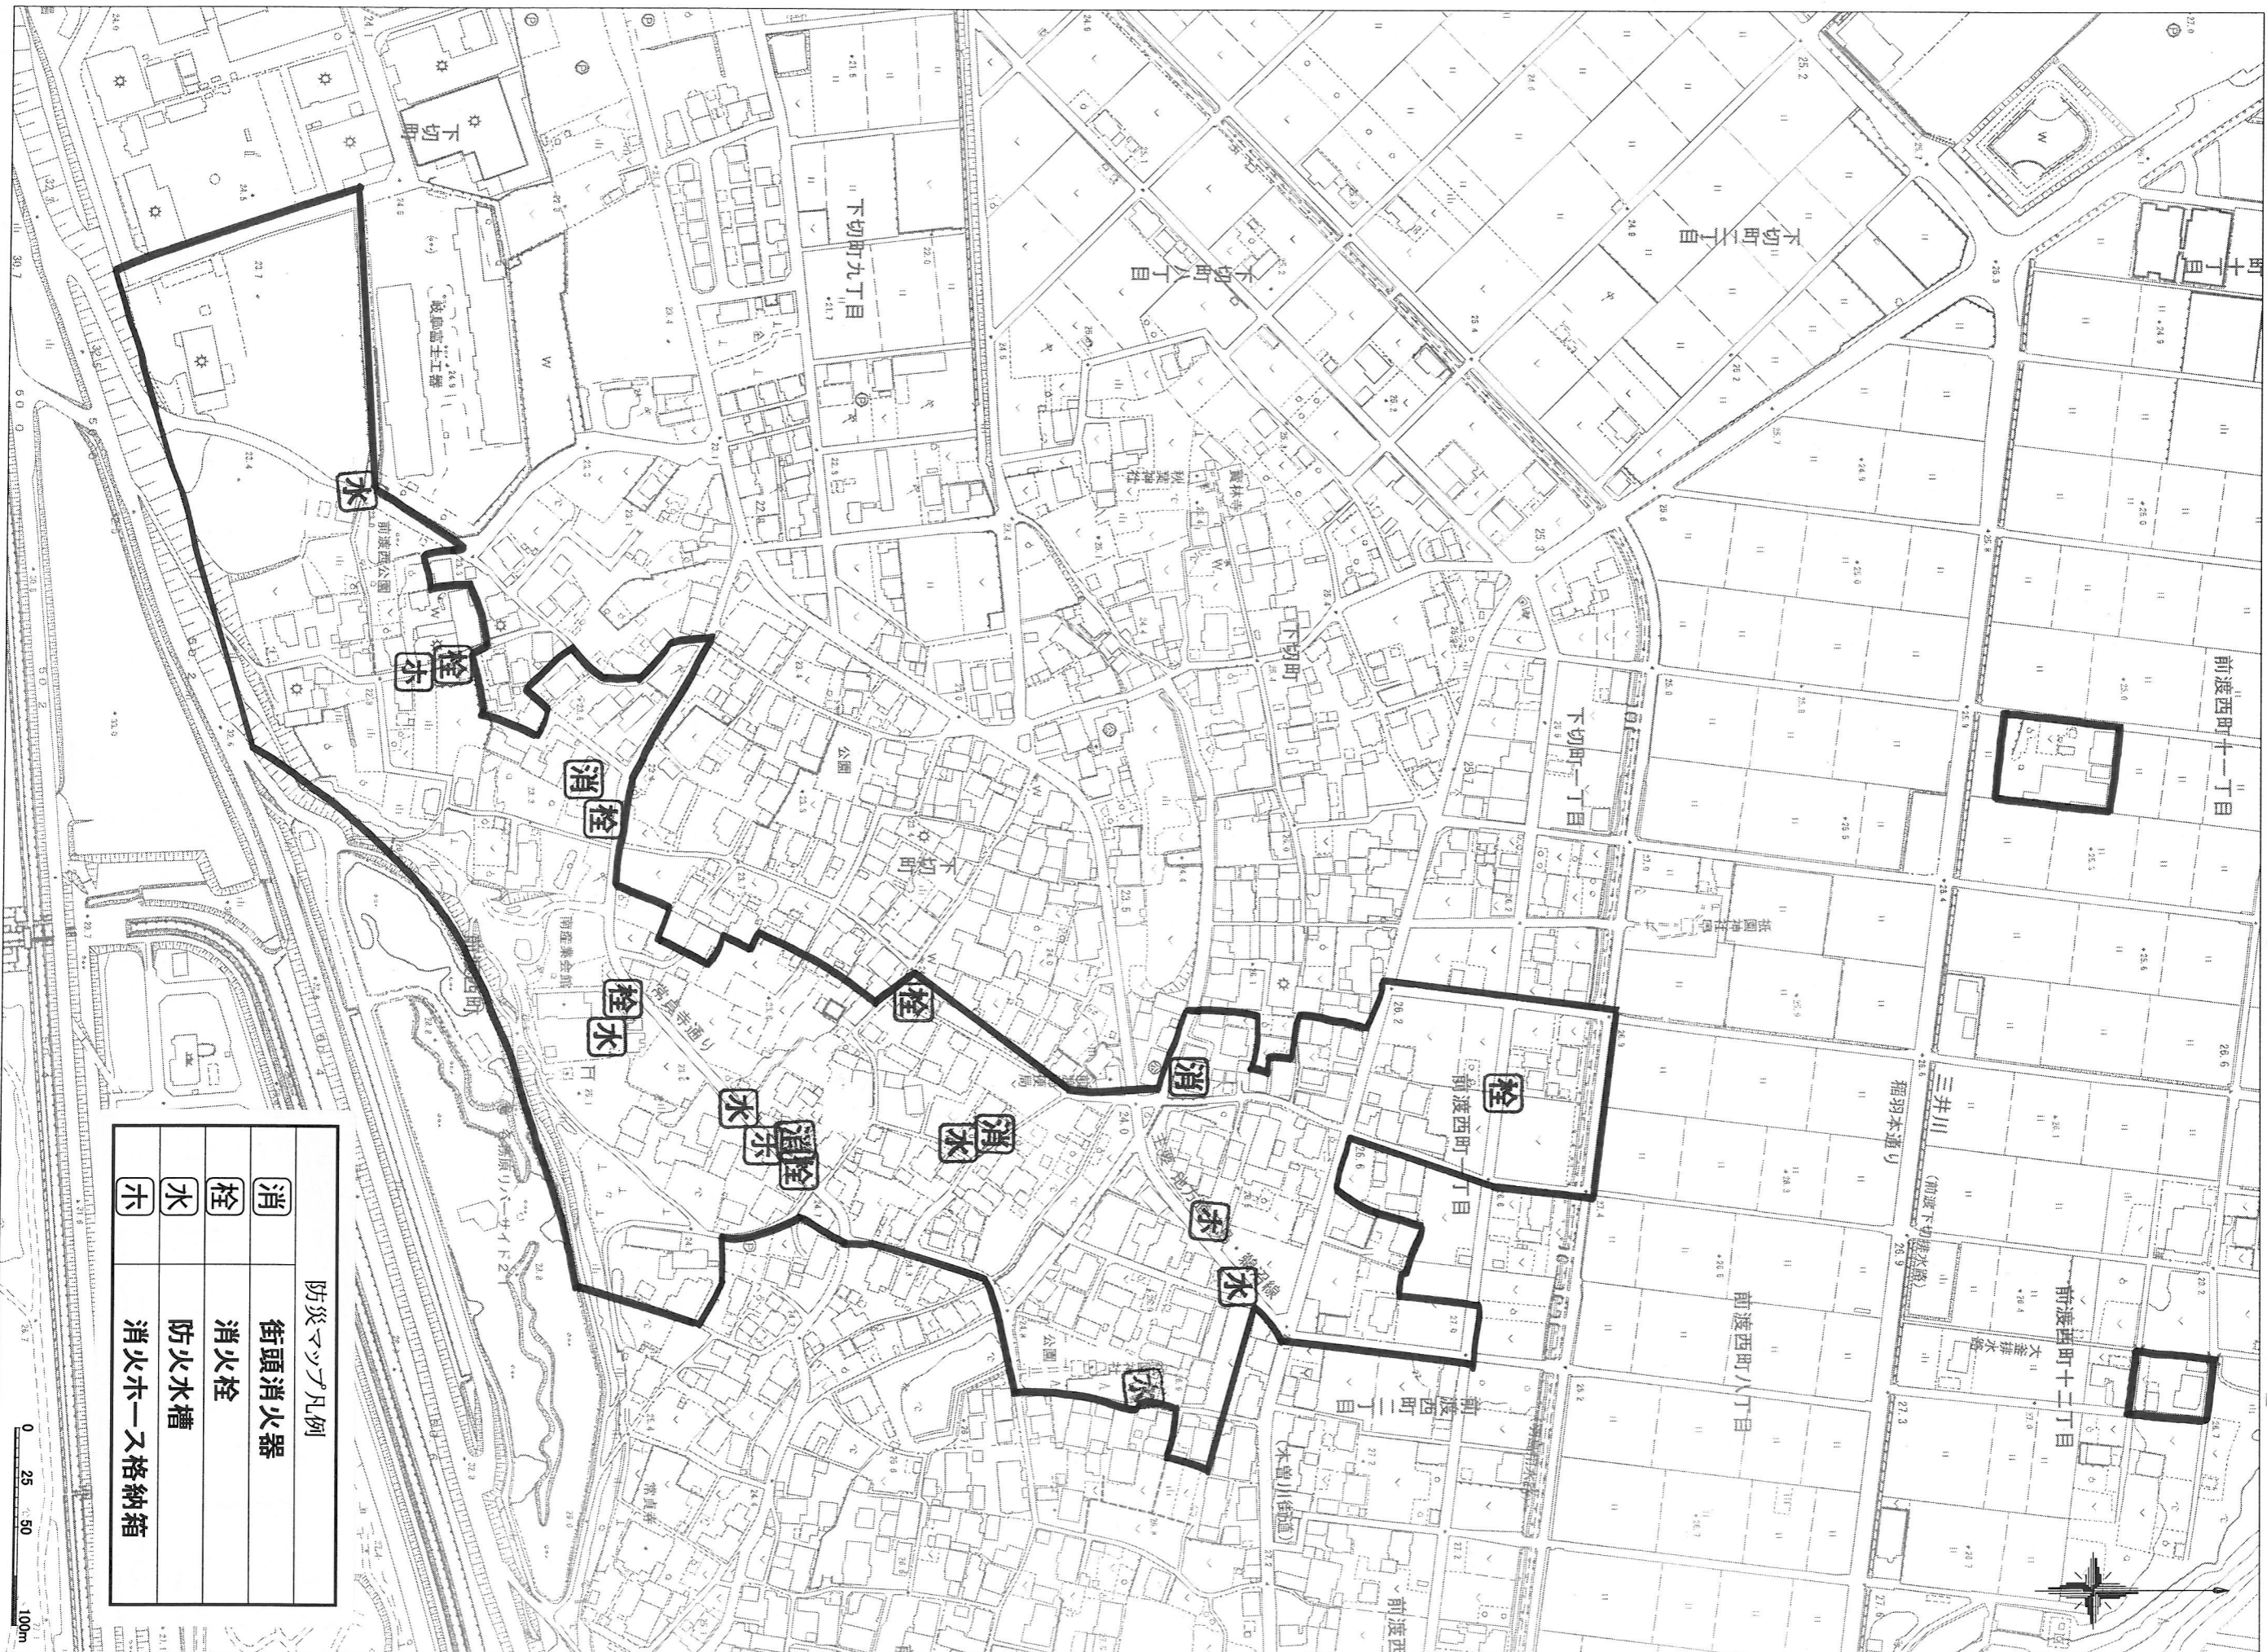

# 前渡西町1自治会 防災マップ

1:3000

## 防災マップ凡例

消	街頭消火器
栓	消火栓
水	防火水槽
ホ	消火ホース格納箱

0 25 50 100m