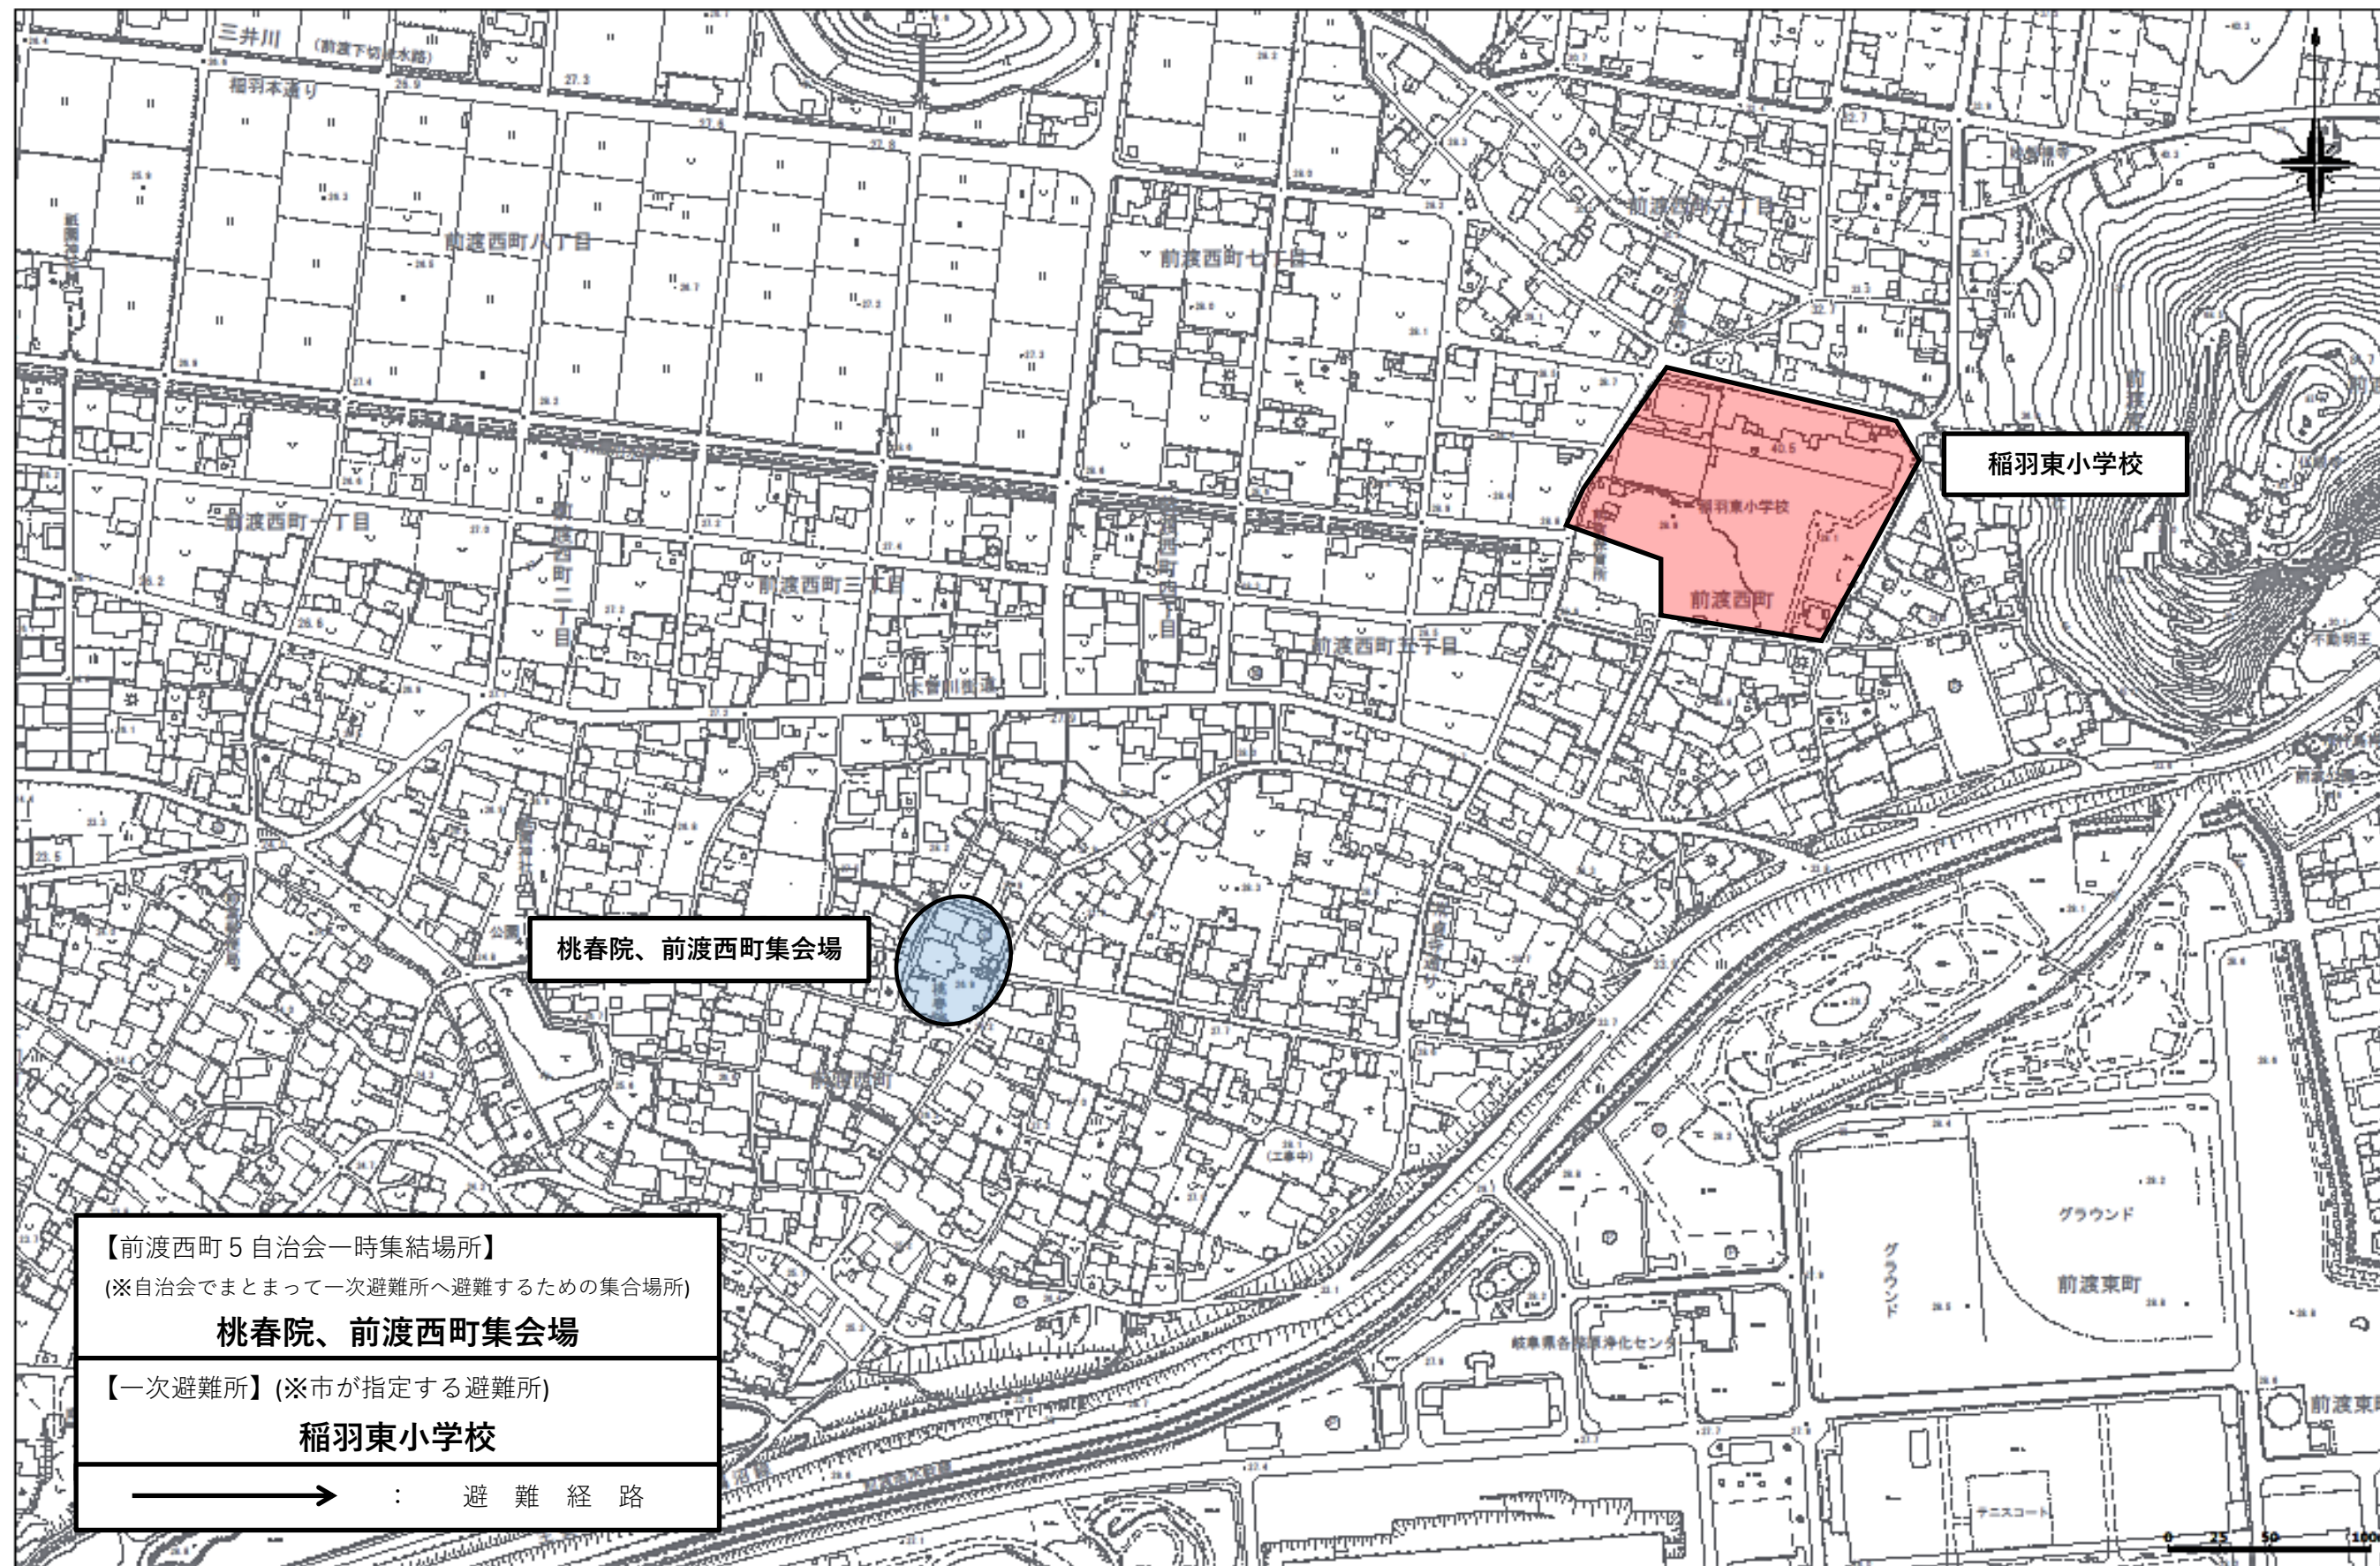

前渡西町5自治会 避難路マップ

1:3000

【前渡西町5自治会一時集結場所】
(※自治会でまとまって一次避難所へ避難するための集合場所)
桃春院、前渡西町集会場

【一次避難所】(※市が指定する避難所)
稲羽東小学校

→ : 避難経路