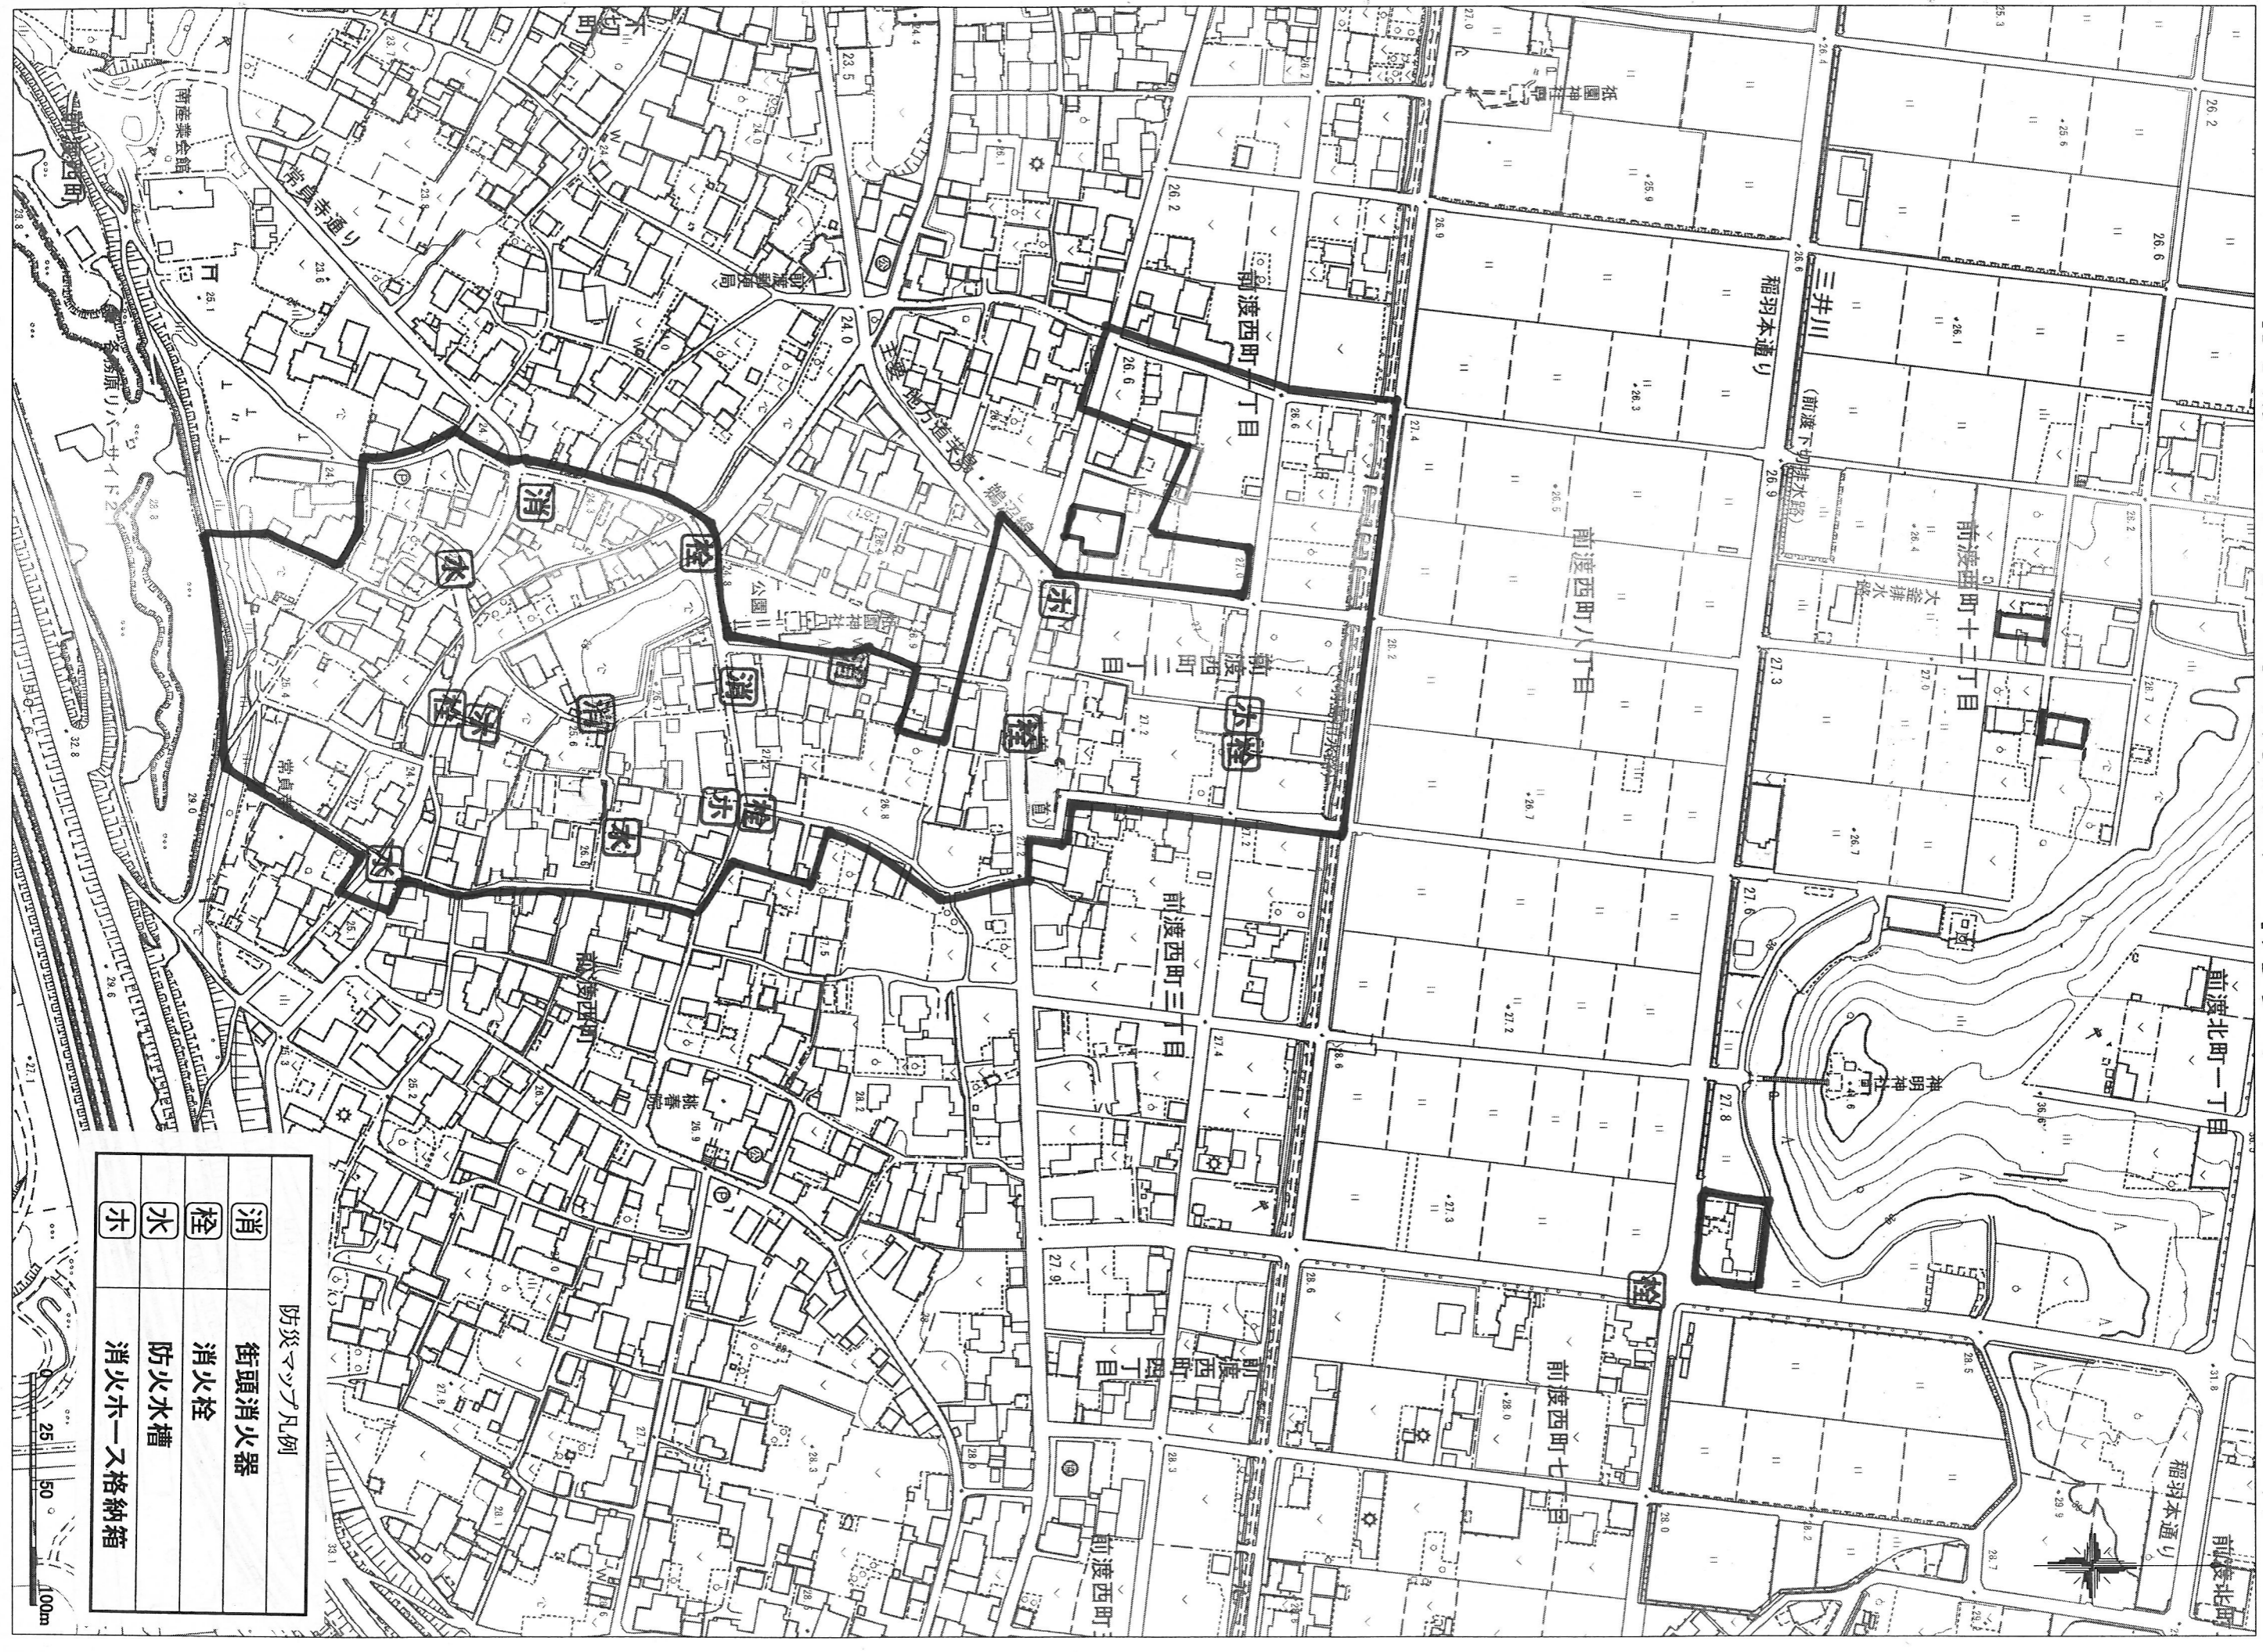

# 前渡西町2自治会 防災マップ

1:2500

防災マップ凡例	
消	街頭消火器
栓	消火栓
水	防火水槽
ホ	消火ホース格納箱