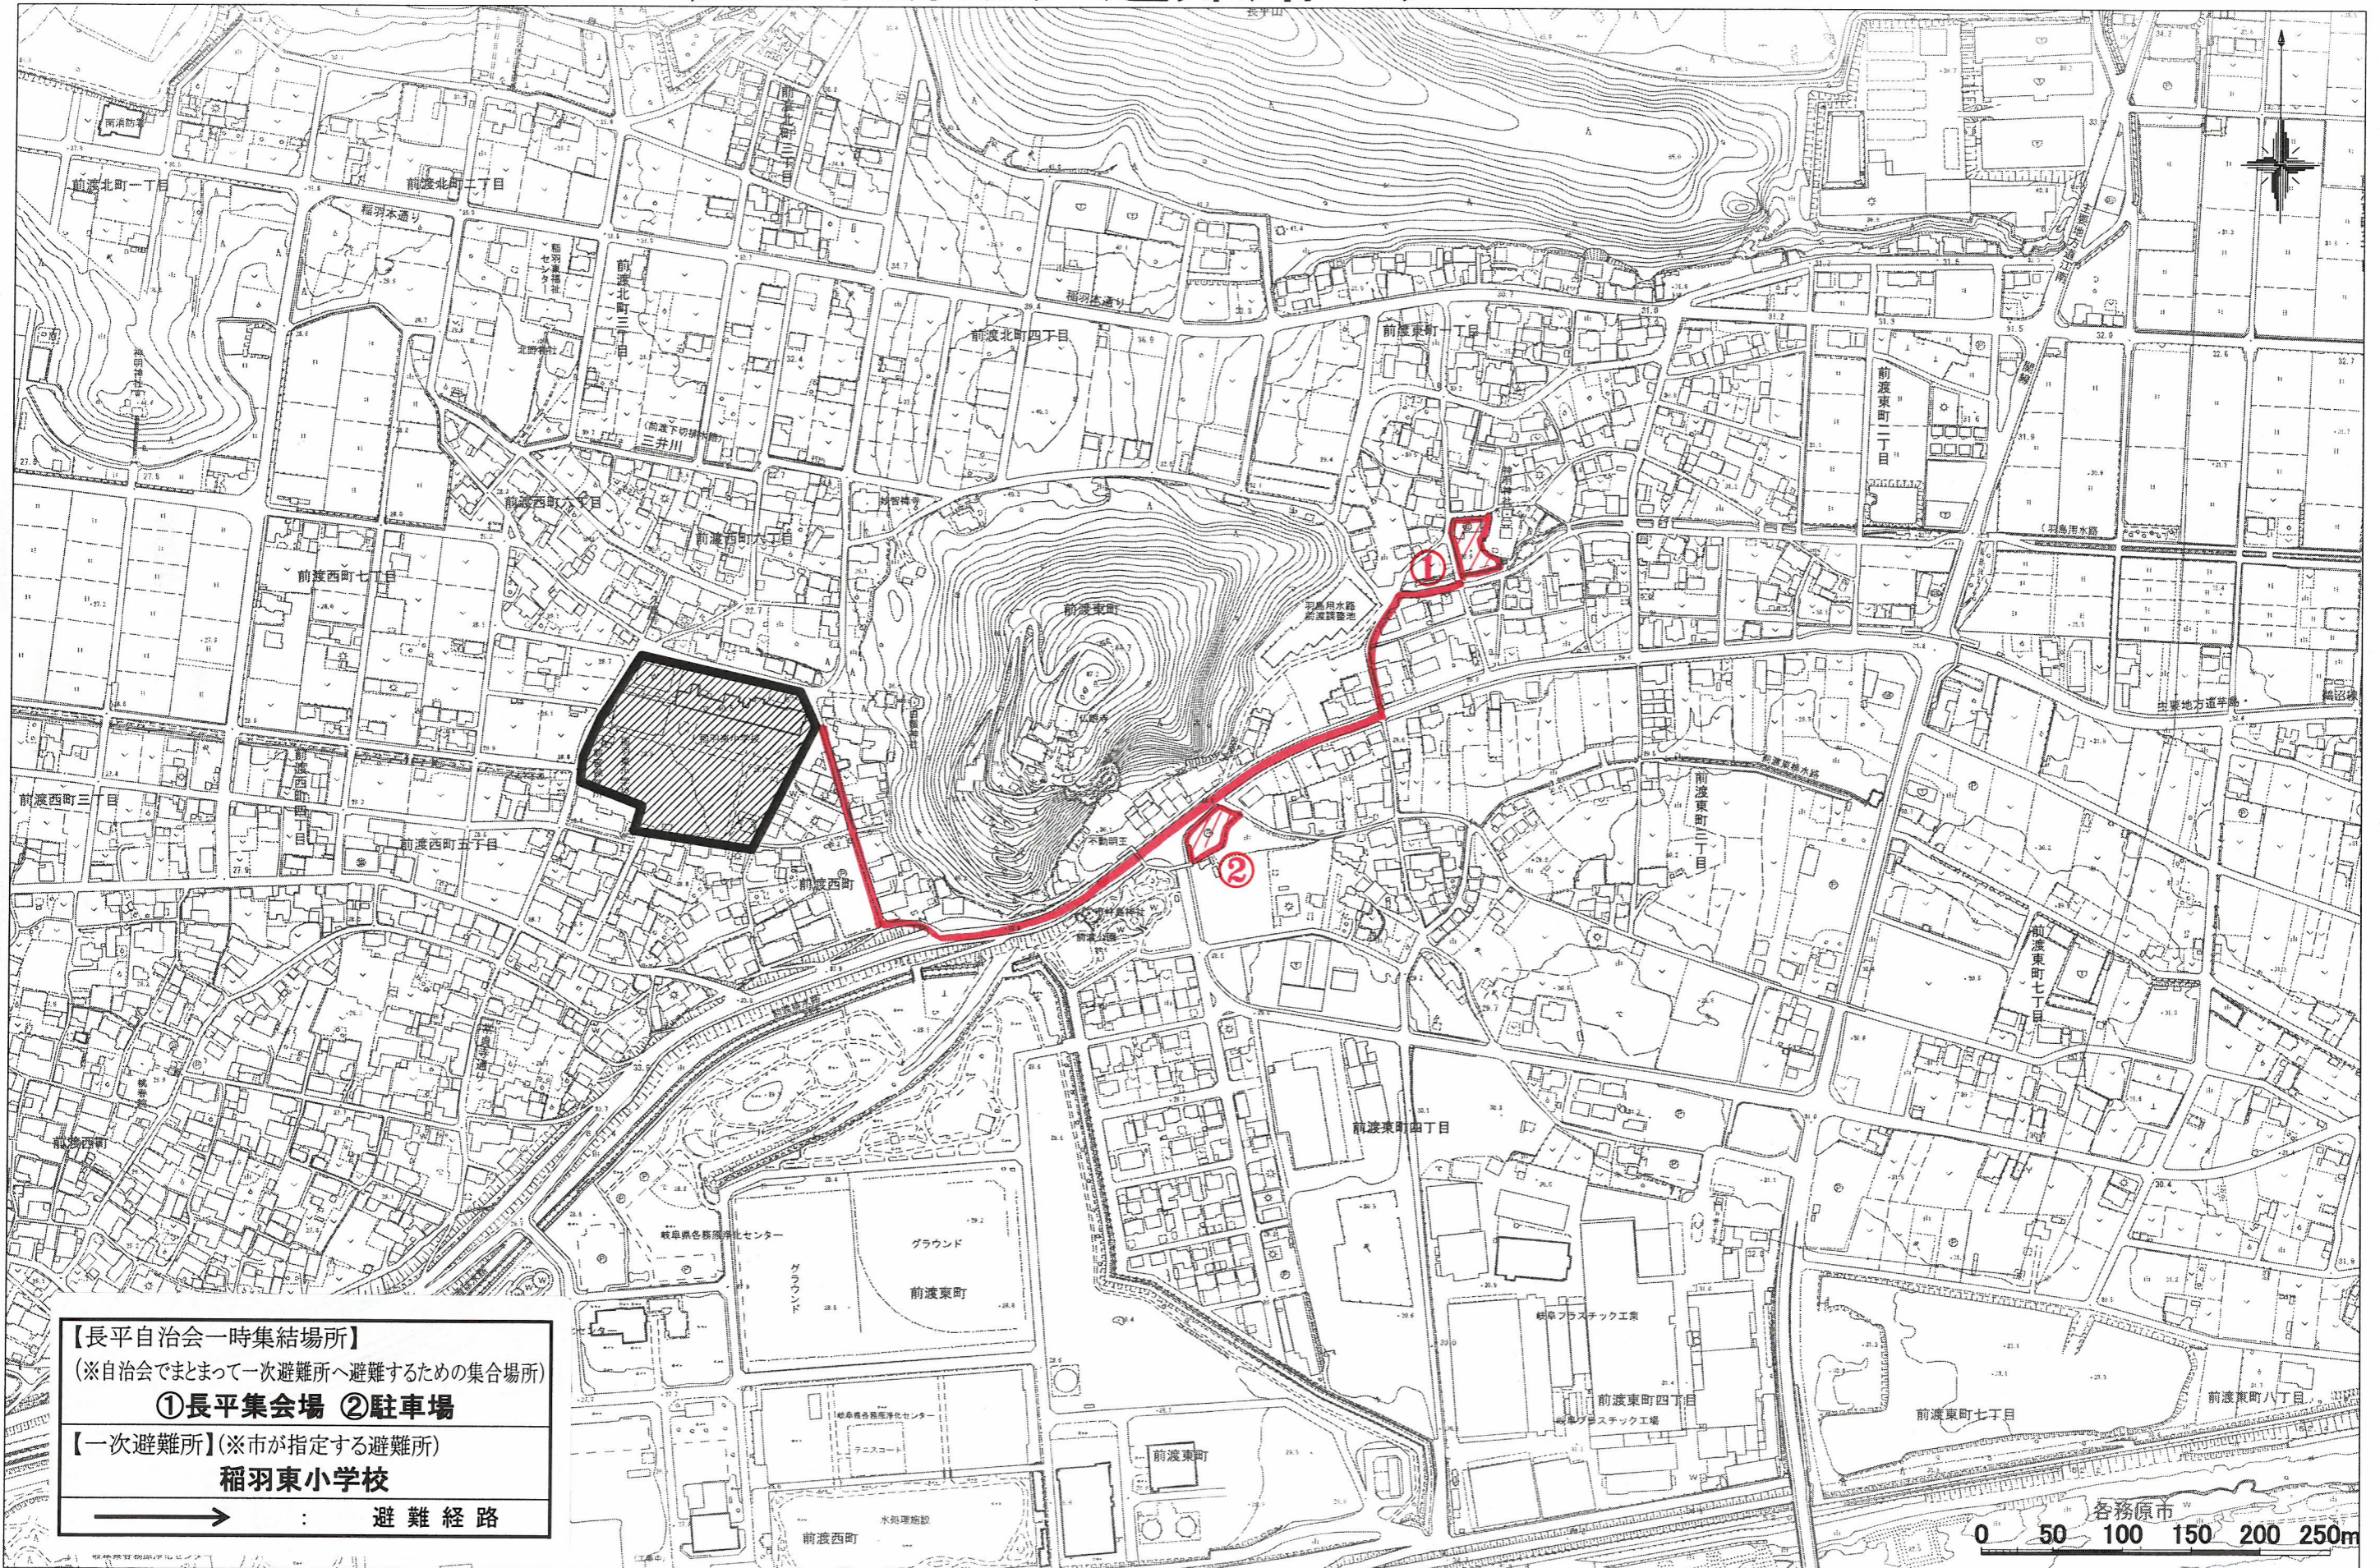

長平自治会 避難路マップ

1:4300

【長平自治会一時集結場所】
(※自治会でまとめて一次避難所へ避難するための集合場所)
①長平集会場 ②駐車場
【一次避難所】(※市が指定する避難所)
稲羽東小学校
→ 避難経路

0 50 100 150 200 250m 各務原市