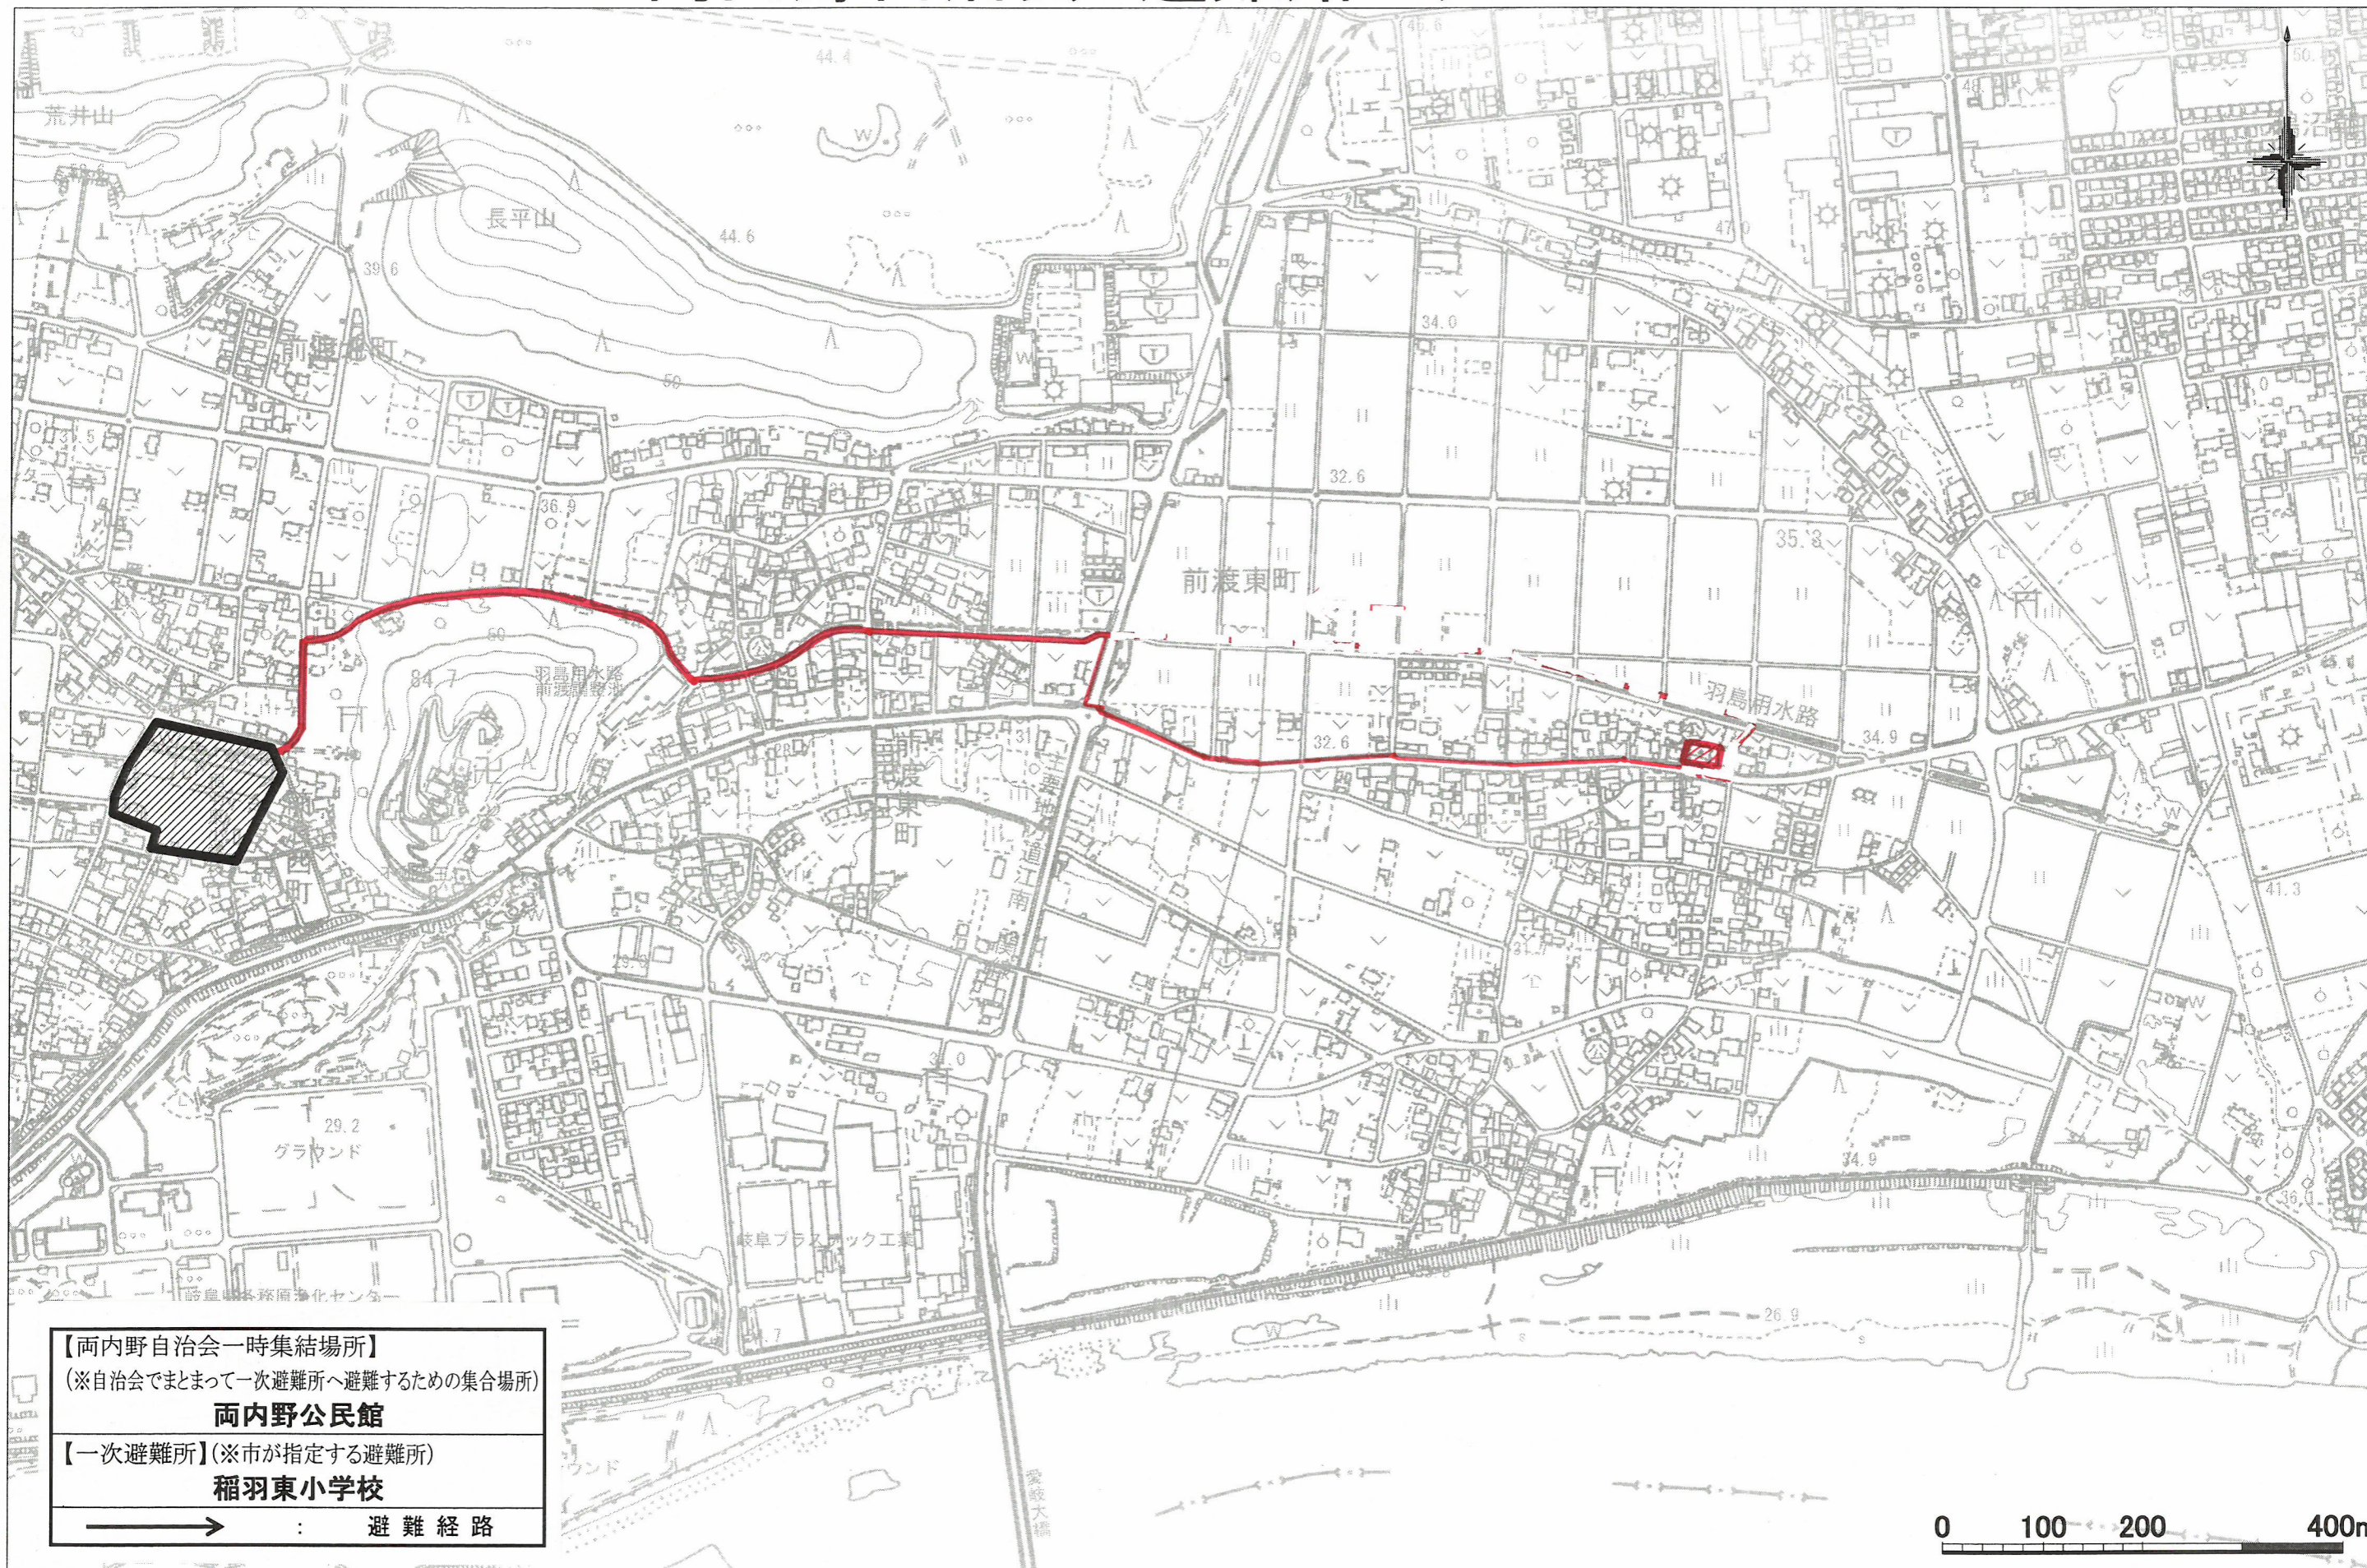

両内野自治会 避難路マップ

1:6000

【両内野自治会一時集結場所】
（※自治会でまとまって一次避難所へ避難するための集合場所）
両内野公民館

【一次避難所】（※市が指定する避難所）
稲羽東小学校

→ : 避難経路