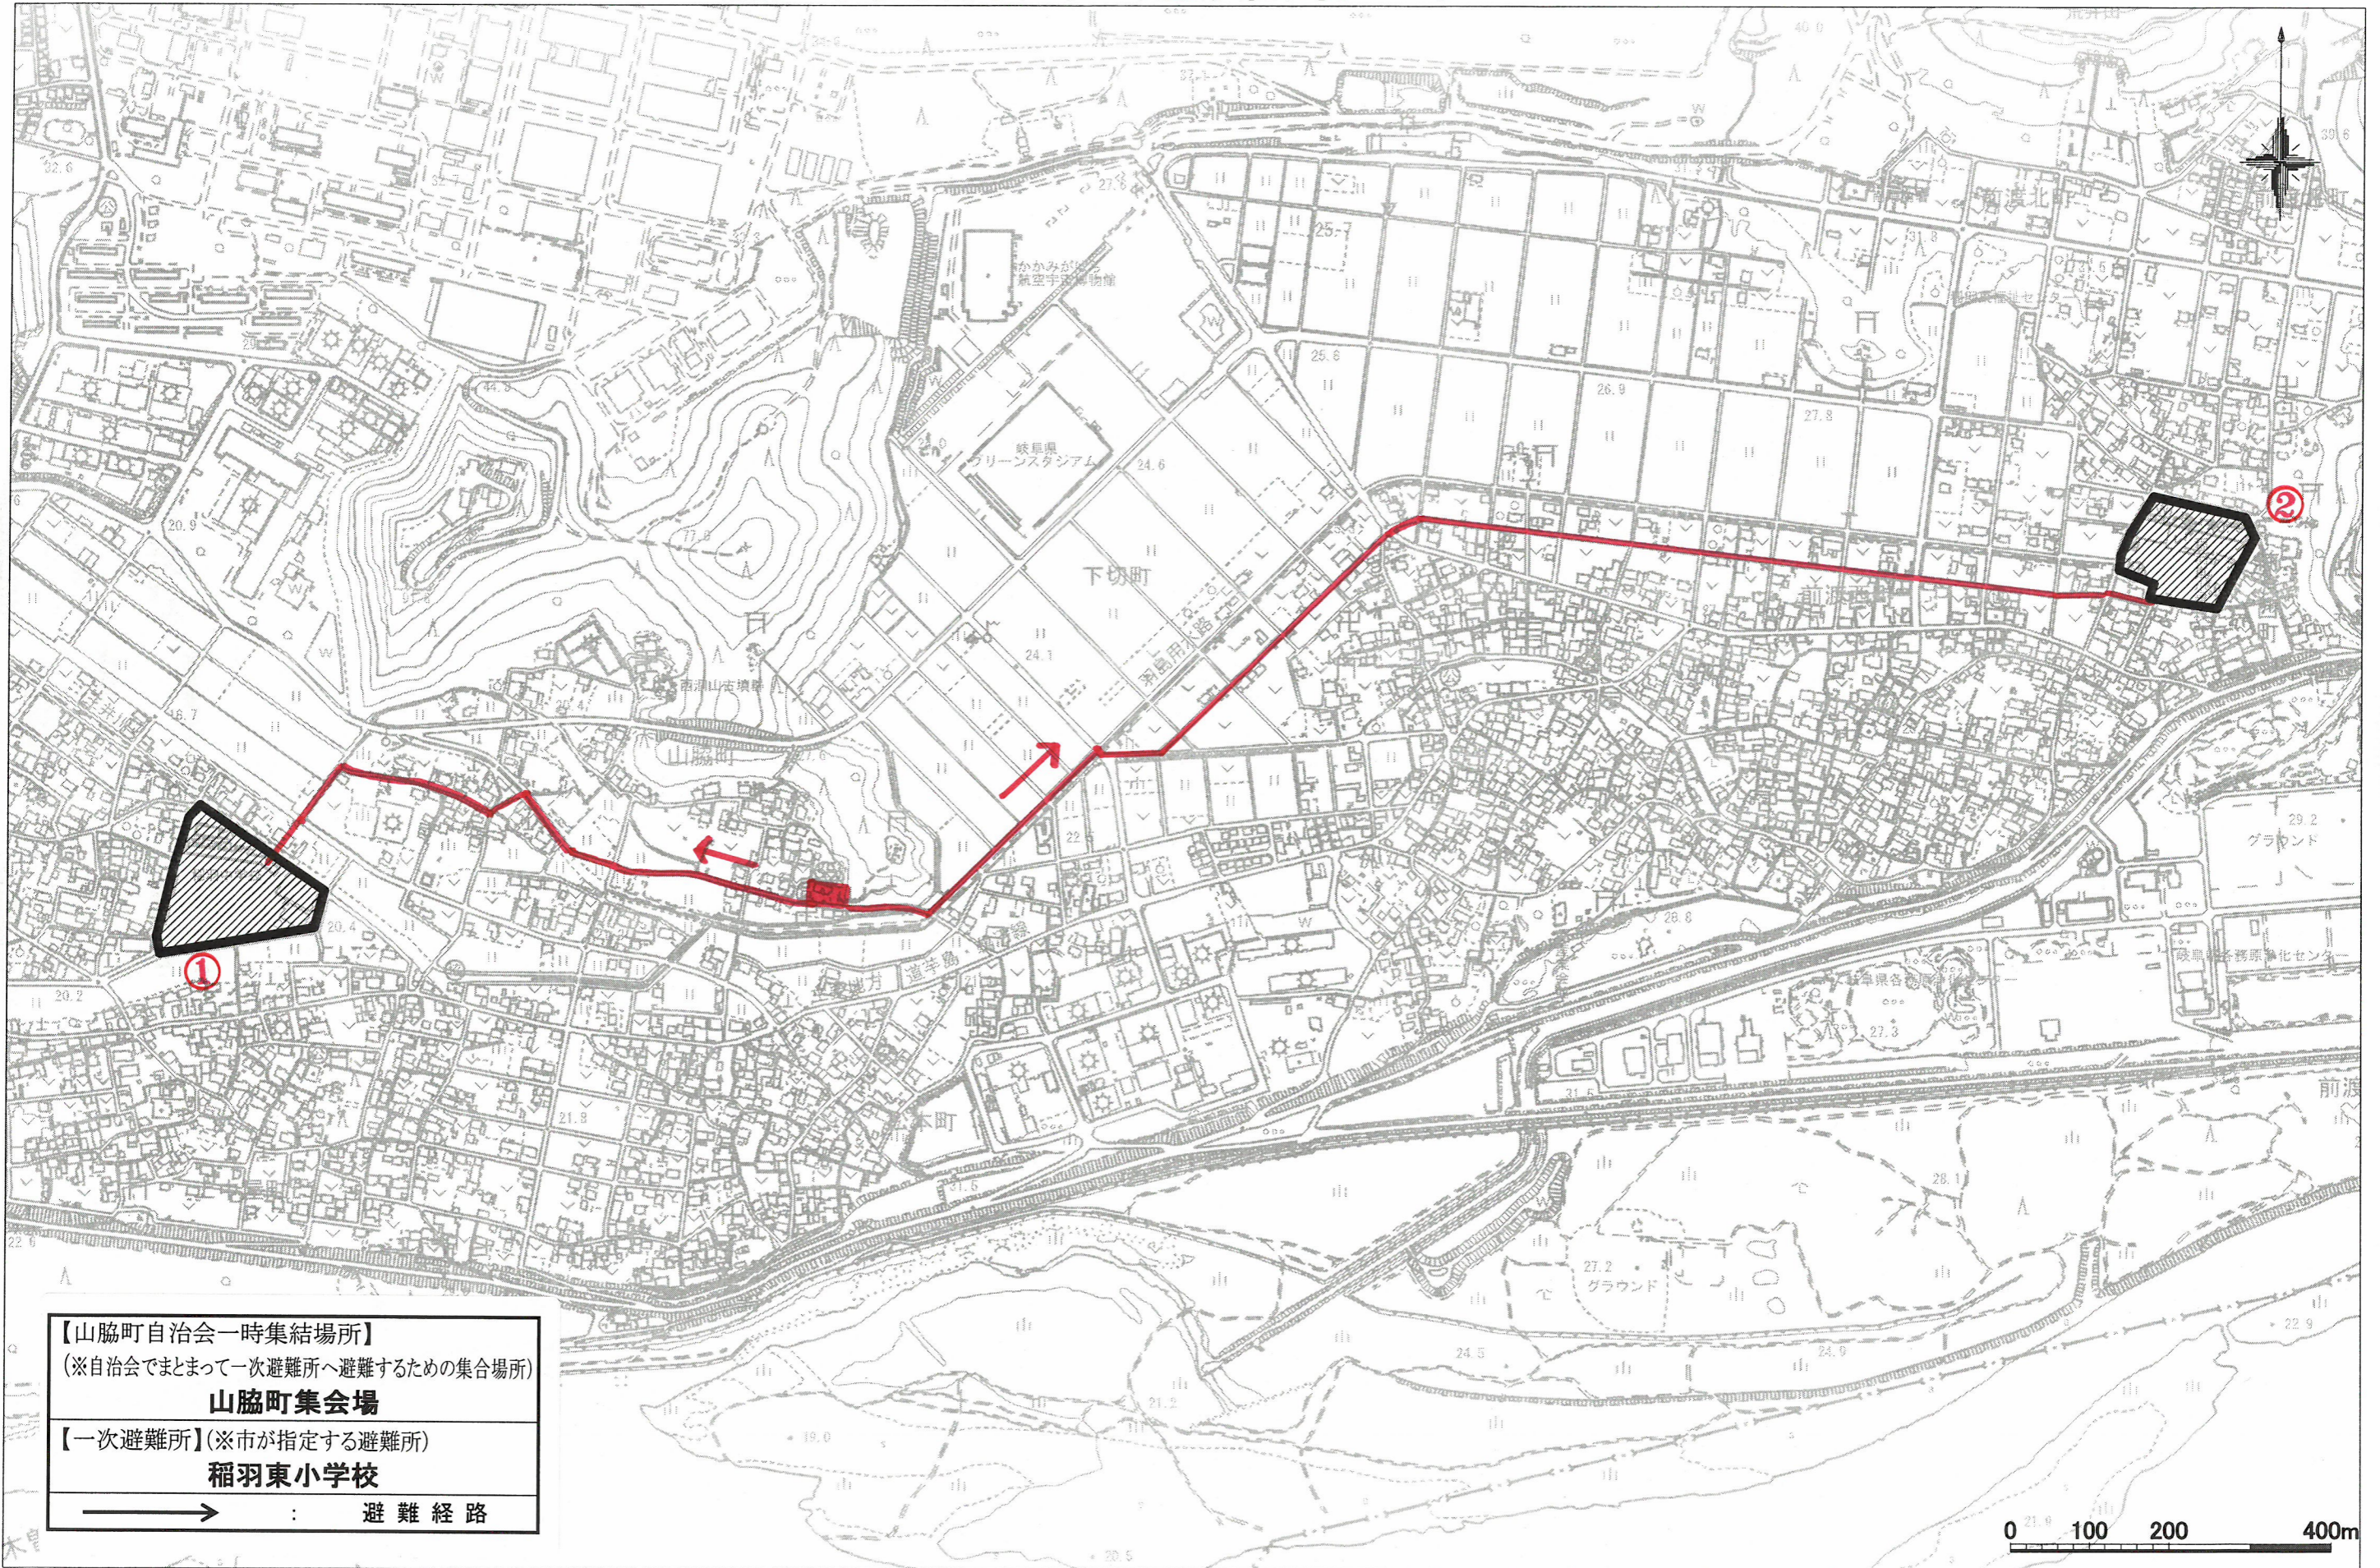

山脇町自治会 避難路マップ

1:7500

【山脇町自治会一時集結場所】
(※自治会でまとまって一次避難所へ避難するための集合場所)
山脇町集会場

【一次避難所】(※市が指定する避難所)
稲羽東小学校

→ : 避難経路