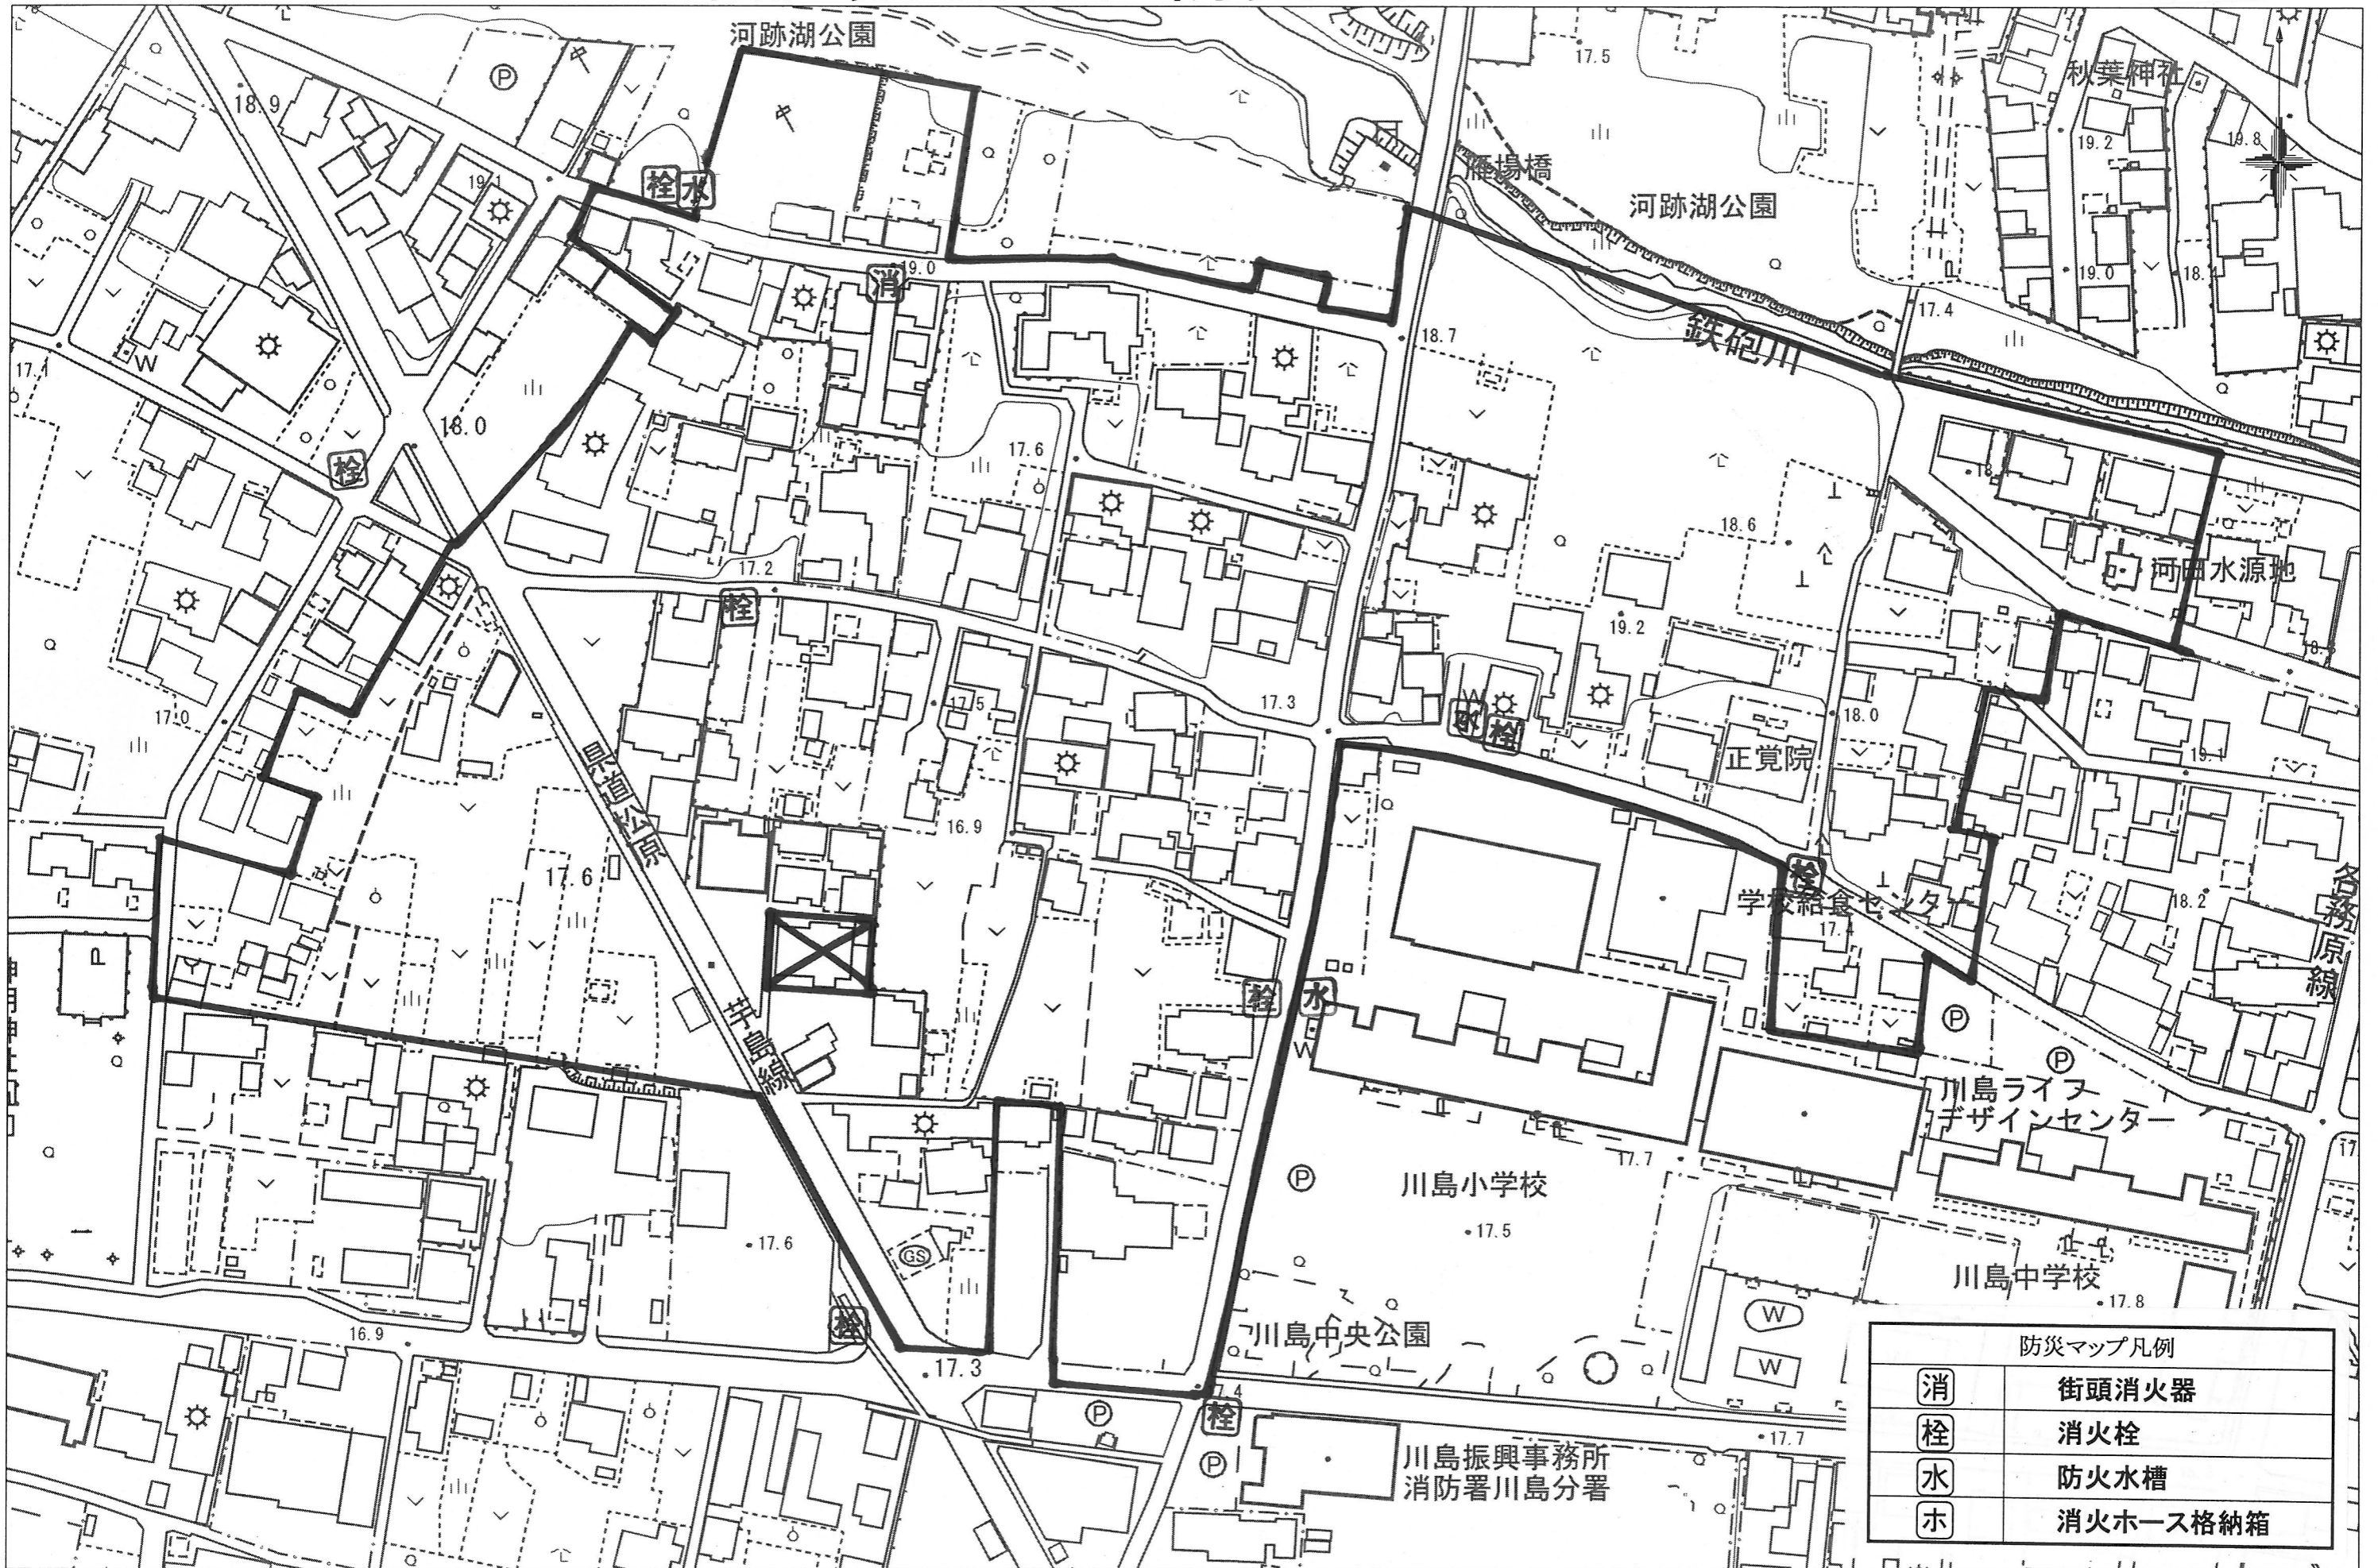

# 東雁場自治会 防災マップ

26.11.月 1:1500

防災マップ凡例	
消	街頭消火器
栓	消火栓
水	防火水槽
ホ	消火ホース格納箱