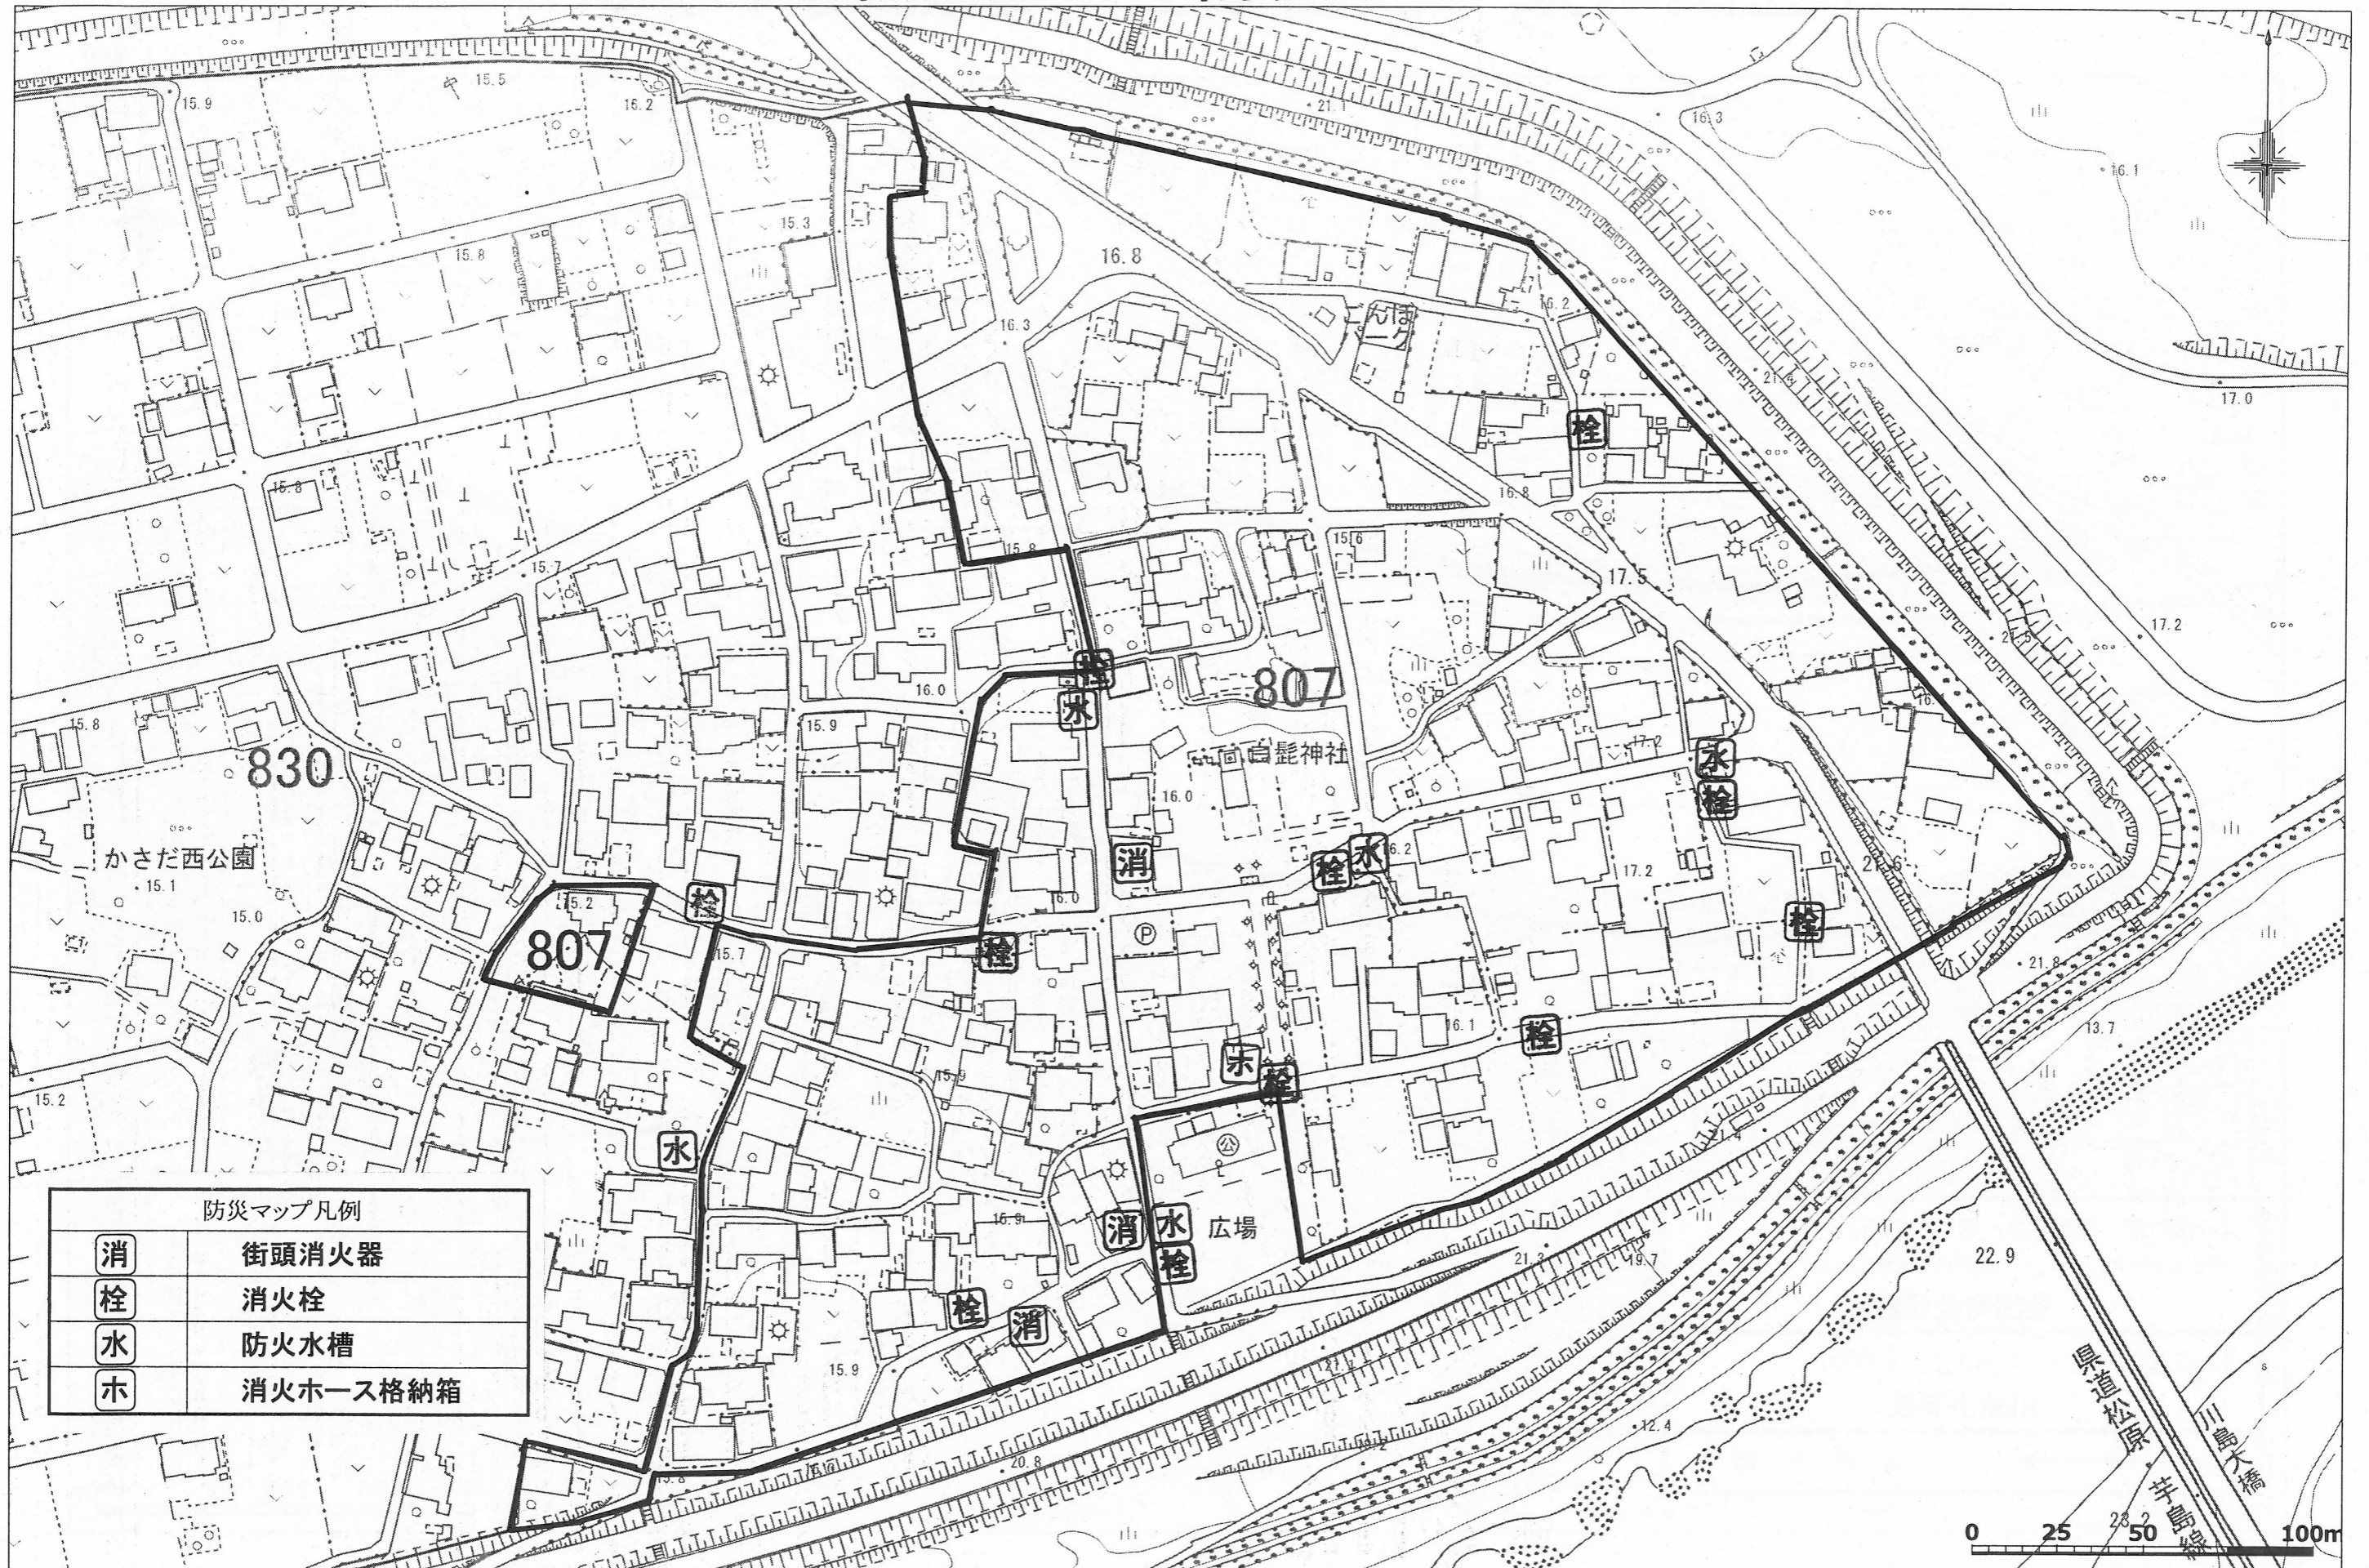

笠田町東自治会 防災マップ

1:1750

防災マップ凡例	
消	街頭消火器
栓	消火栓
水	防火水槽
ホ	消火ホース格納箱