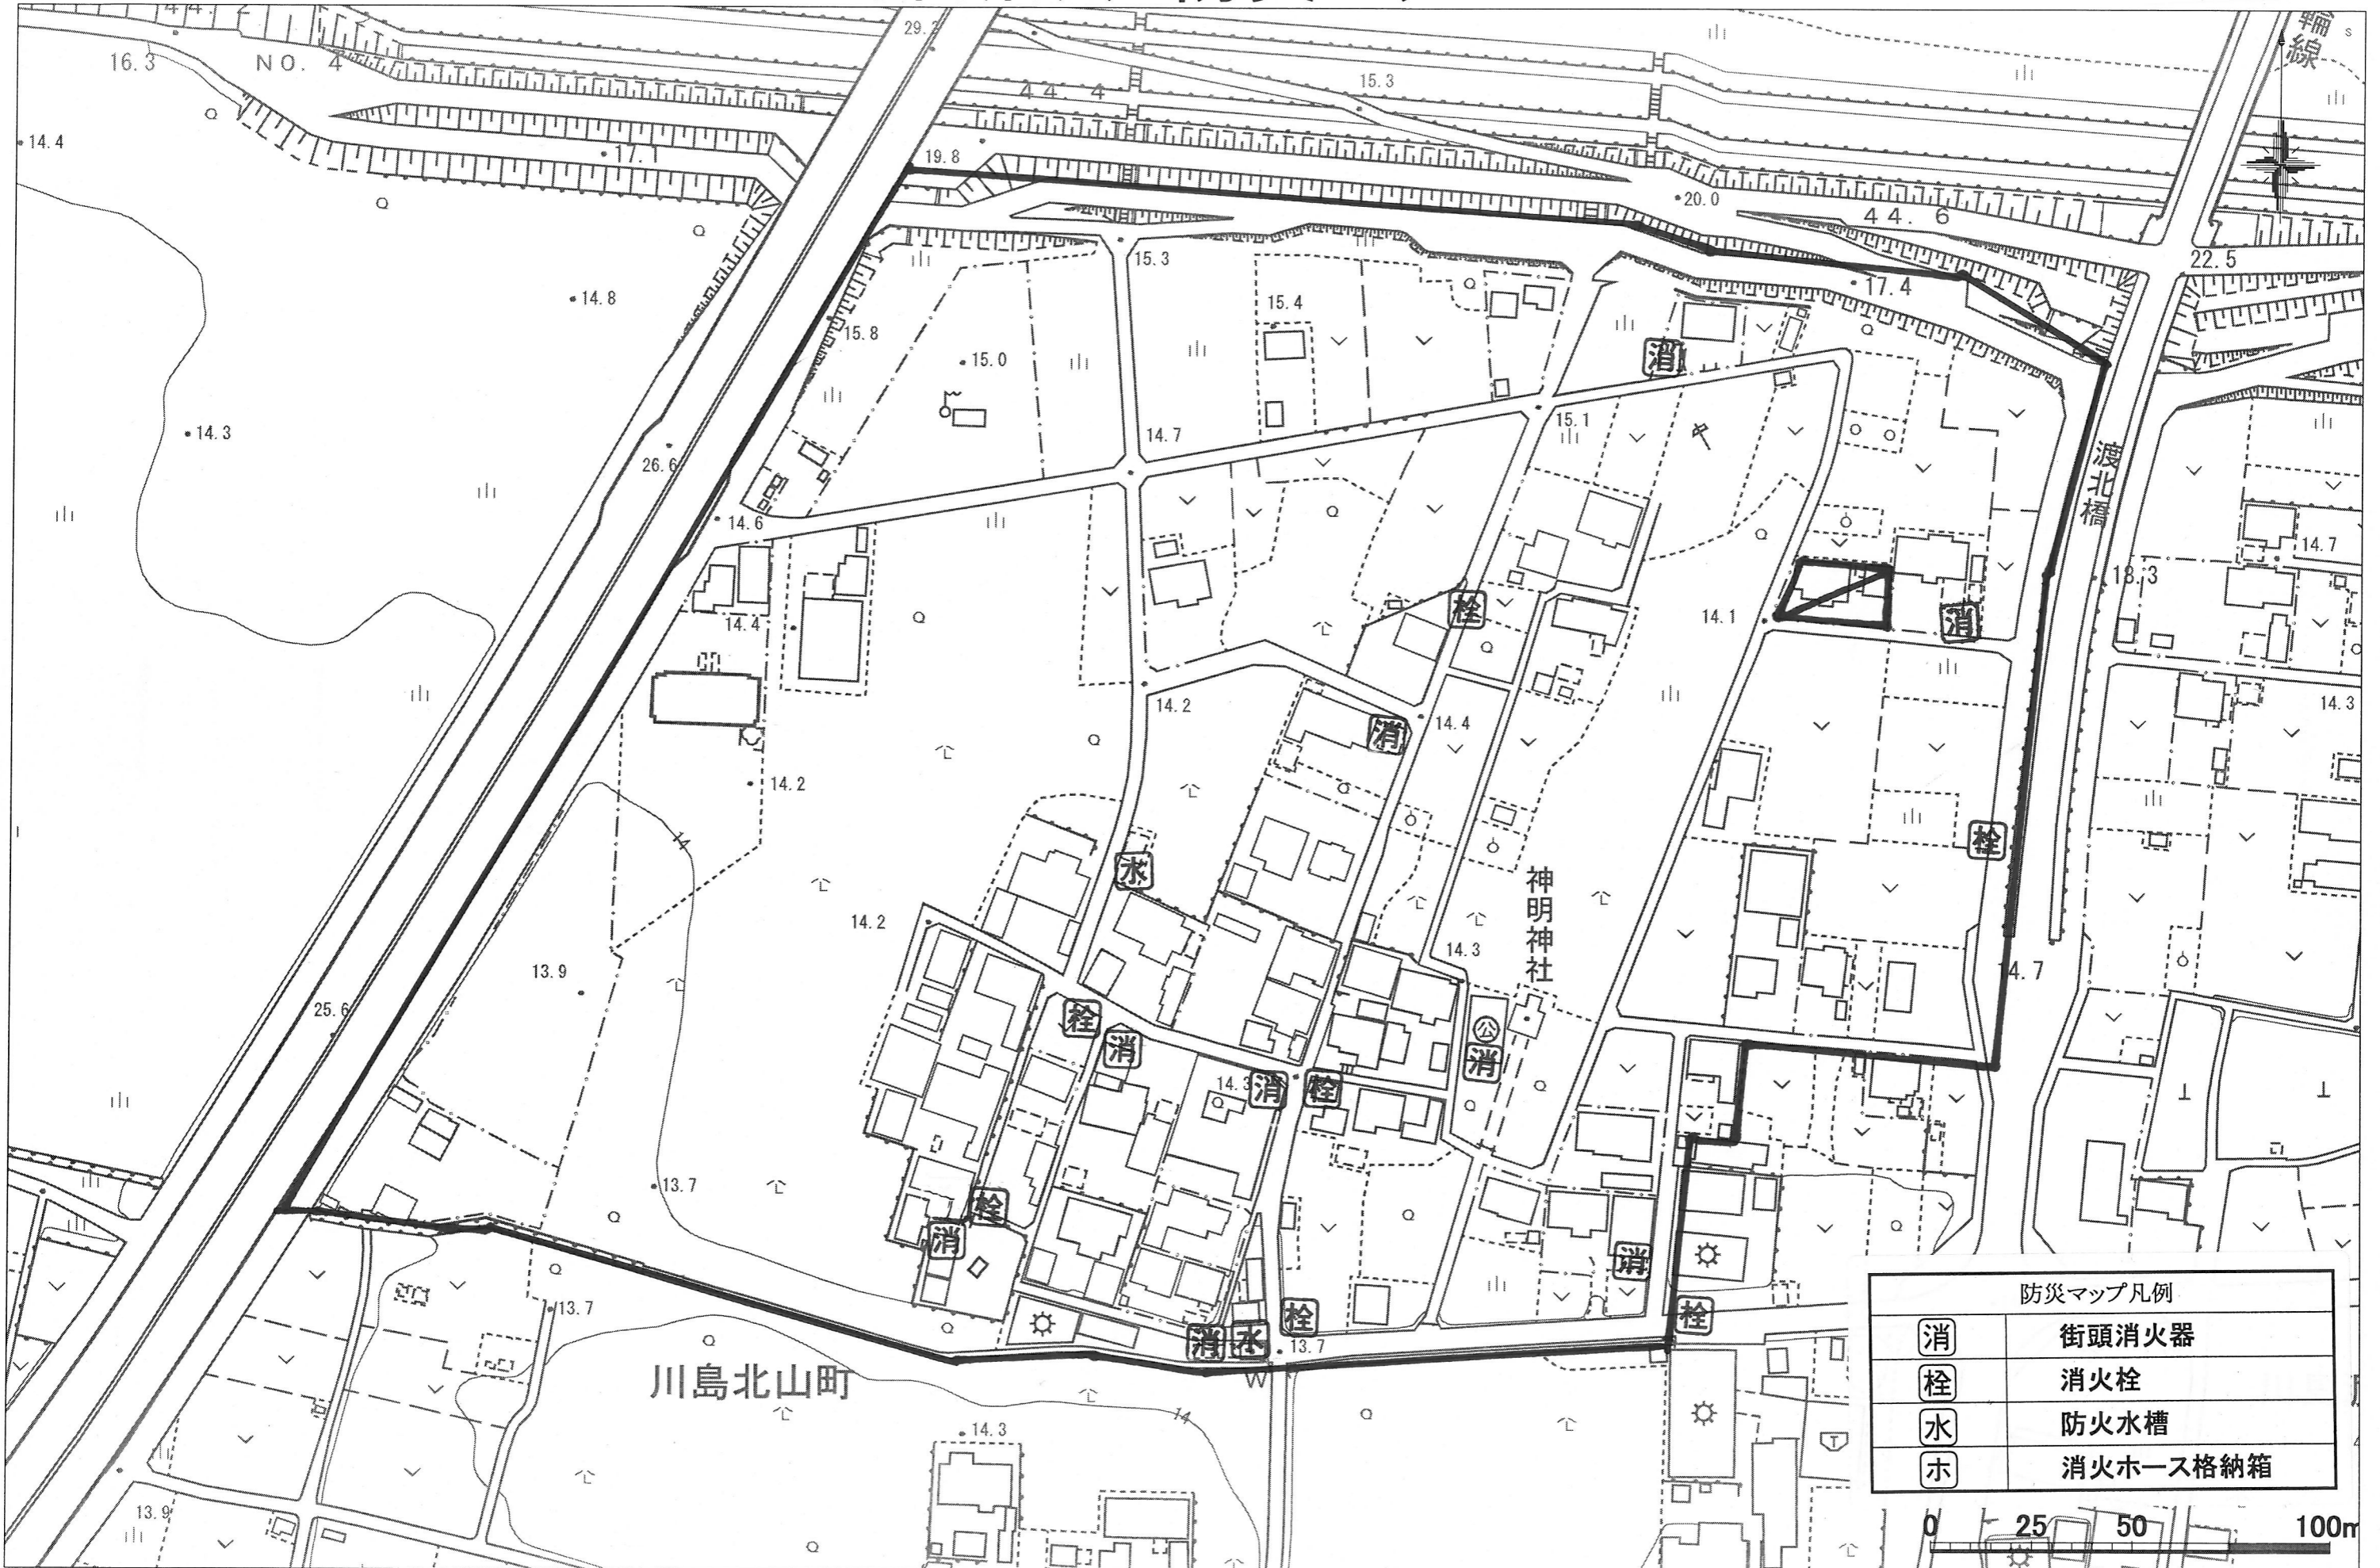

北山町自治会 防災マップ

25.10.月 1:1500

防災マップ凡例	
消	街頭消火器
栓	消火栓
水	防火水槽
ホ	消火ホース格納箱