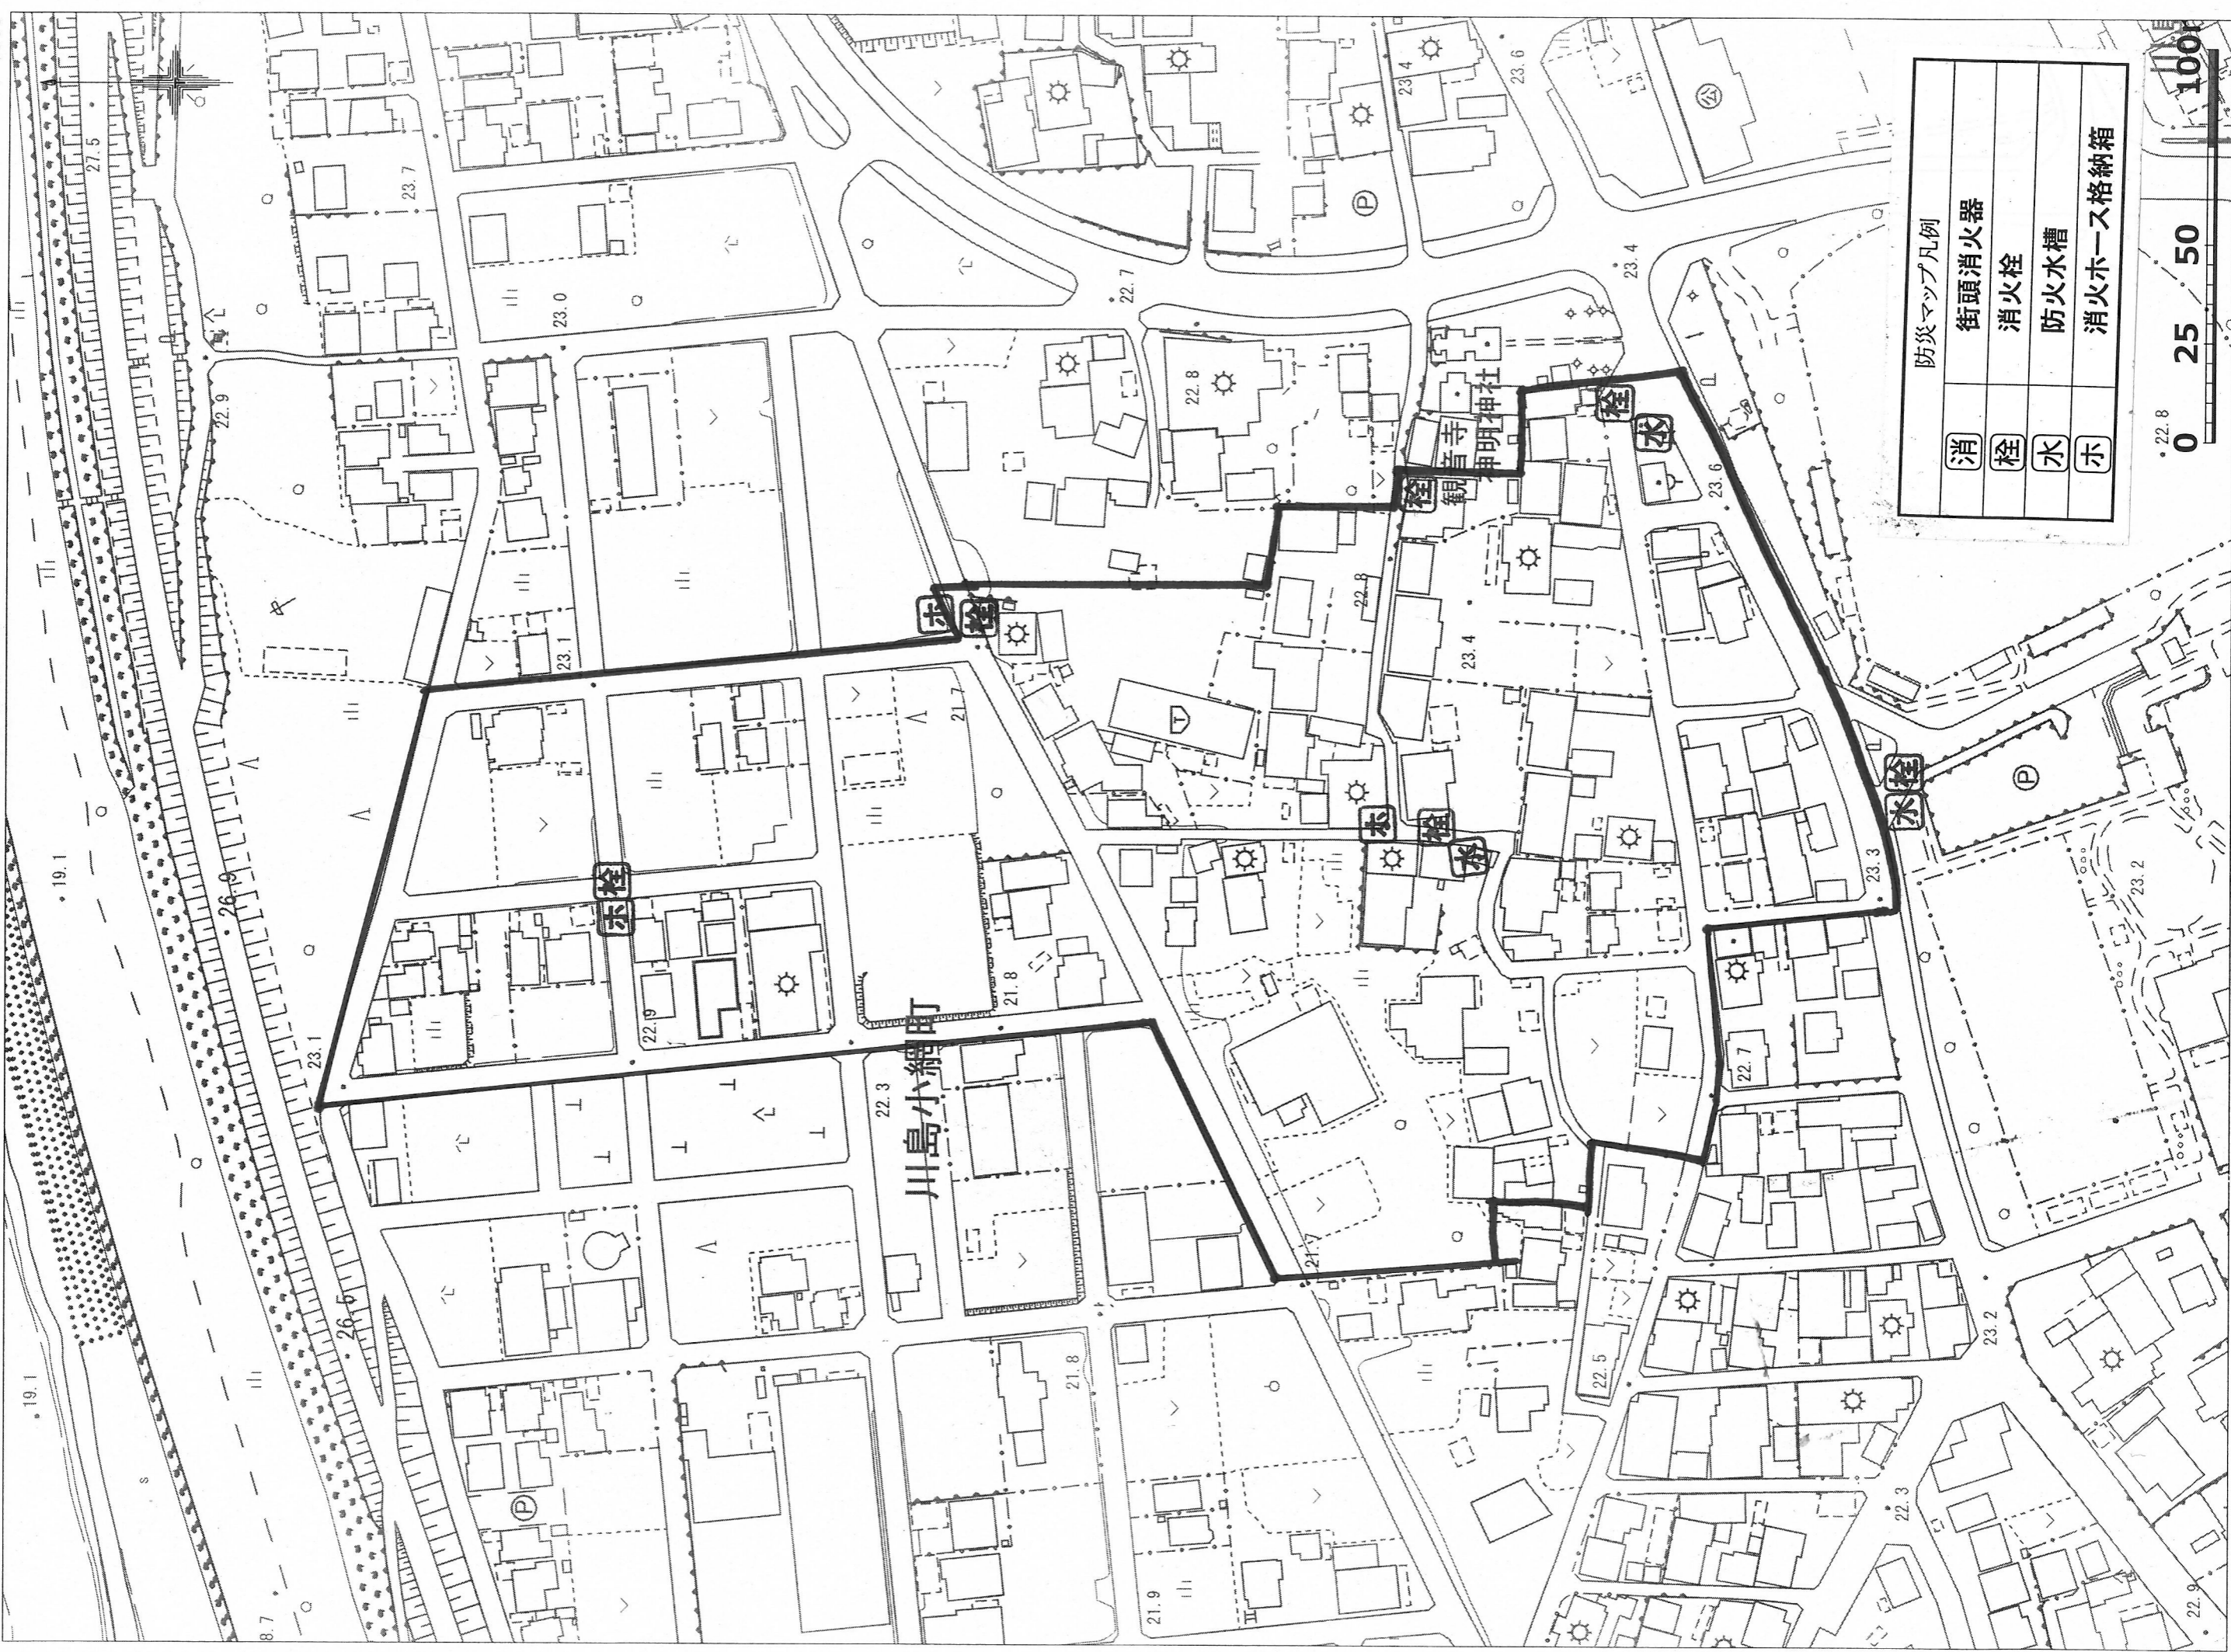

小網第4自治会 防災マップ

1:1500

防災マップ凡例	
消	街頭消火器
栓	消火栓
水	防火水槽
ホ	消火ホース格納箱