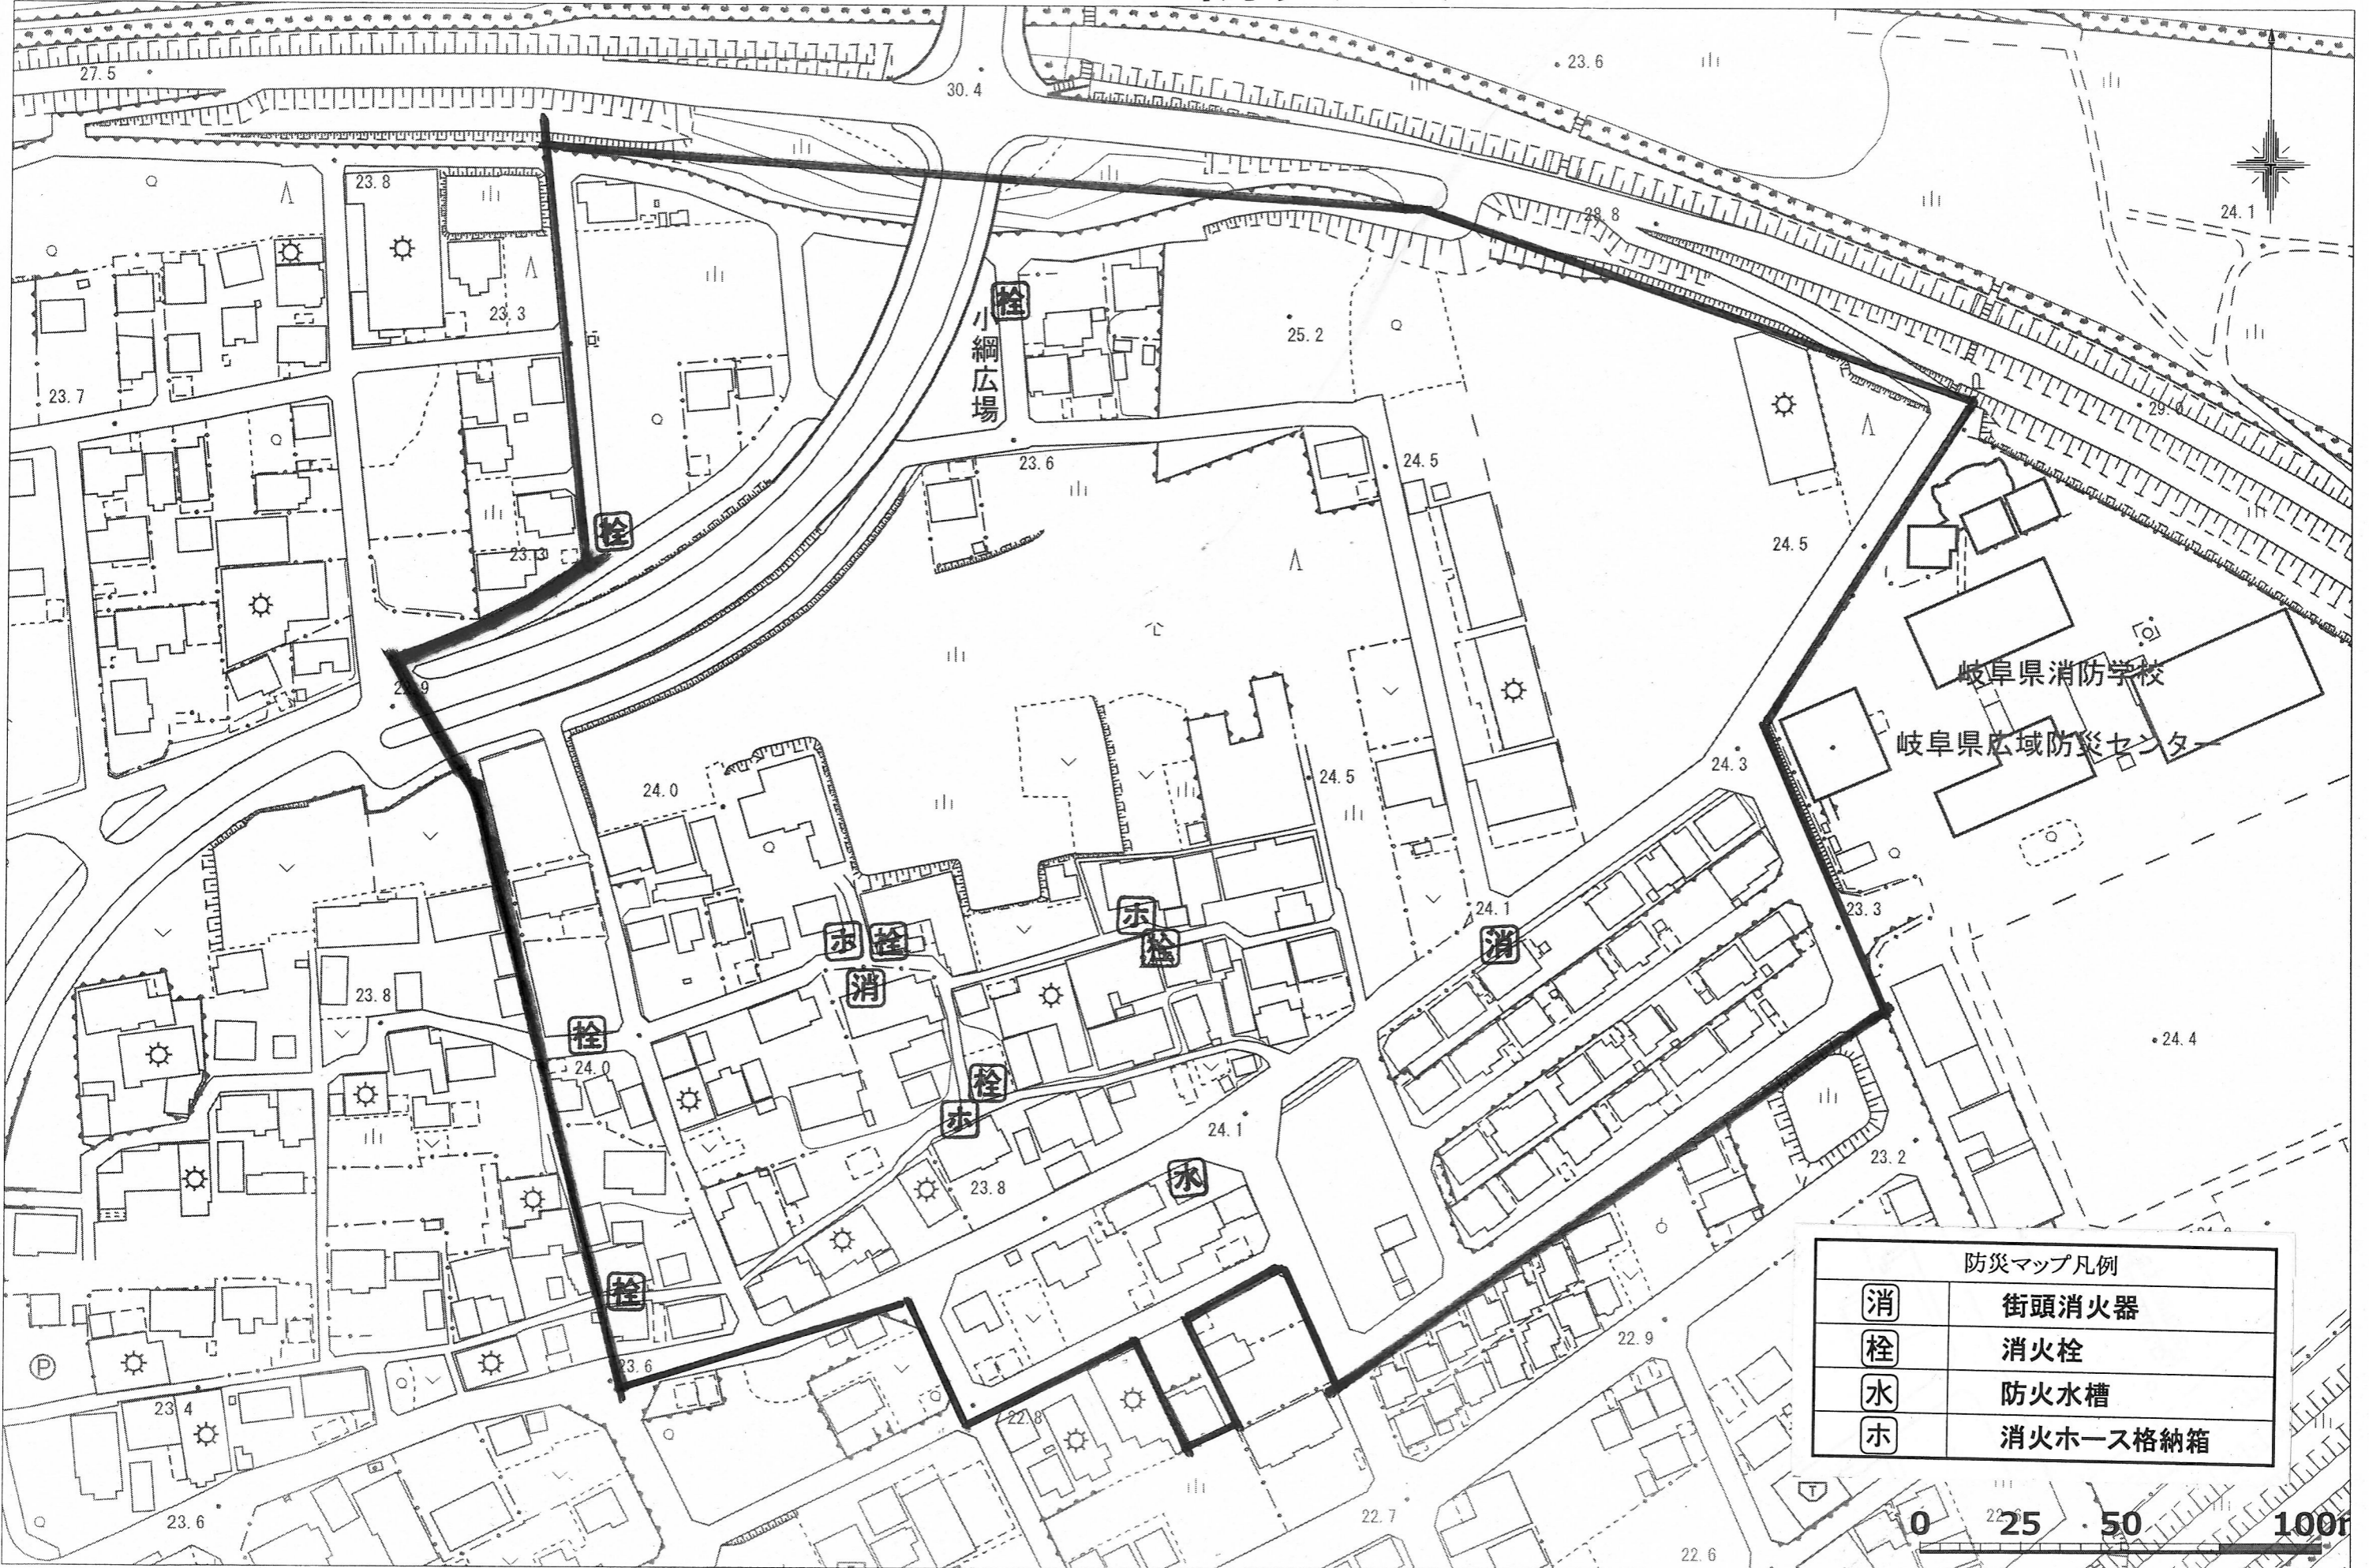

小網第1自治会 防災マップ

1:1500

防災マップ凡例	
消	街頭消火器
栓	消火栓
水	防火水槽
ホ	消火ホース格納箱