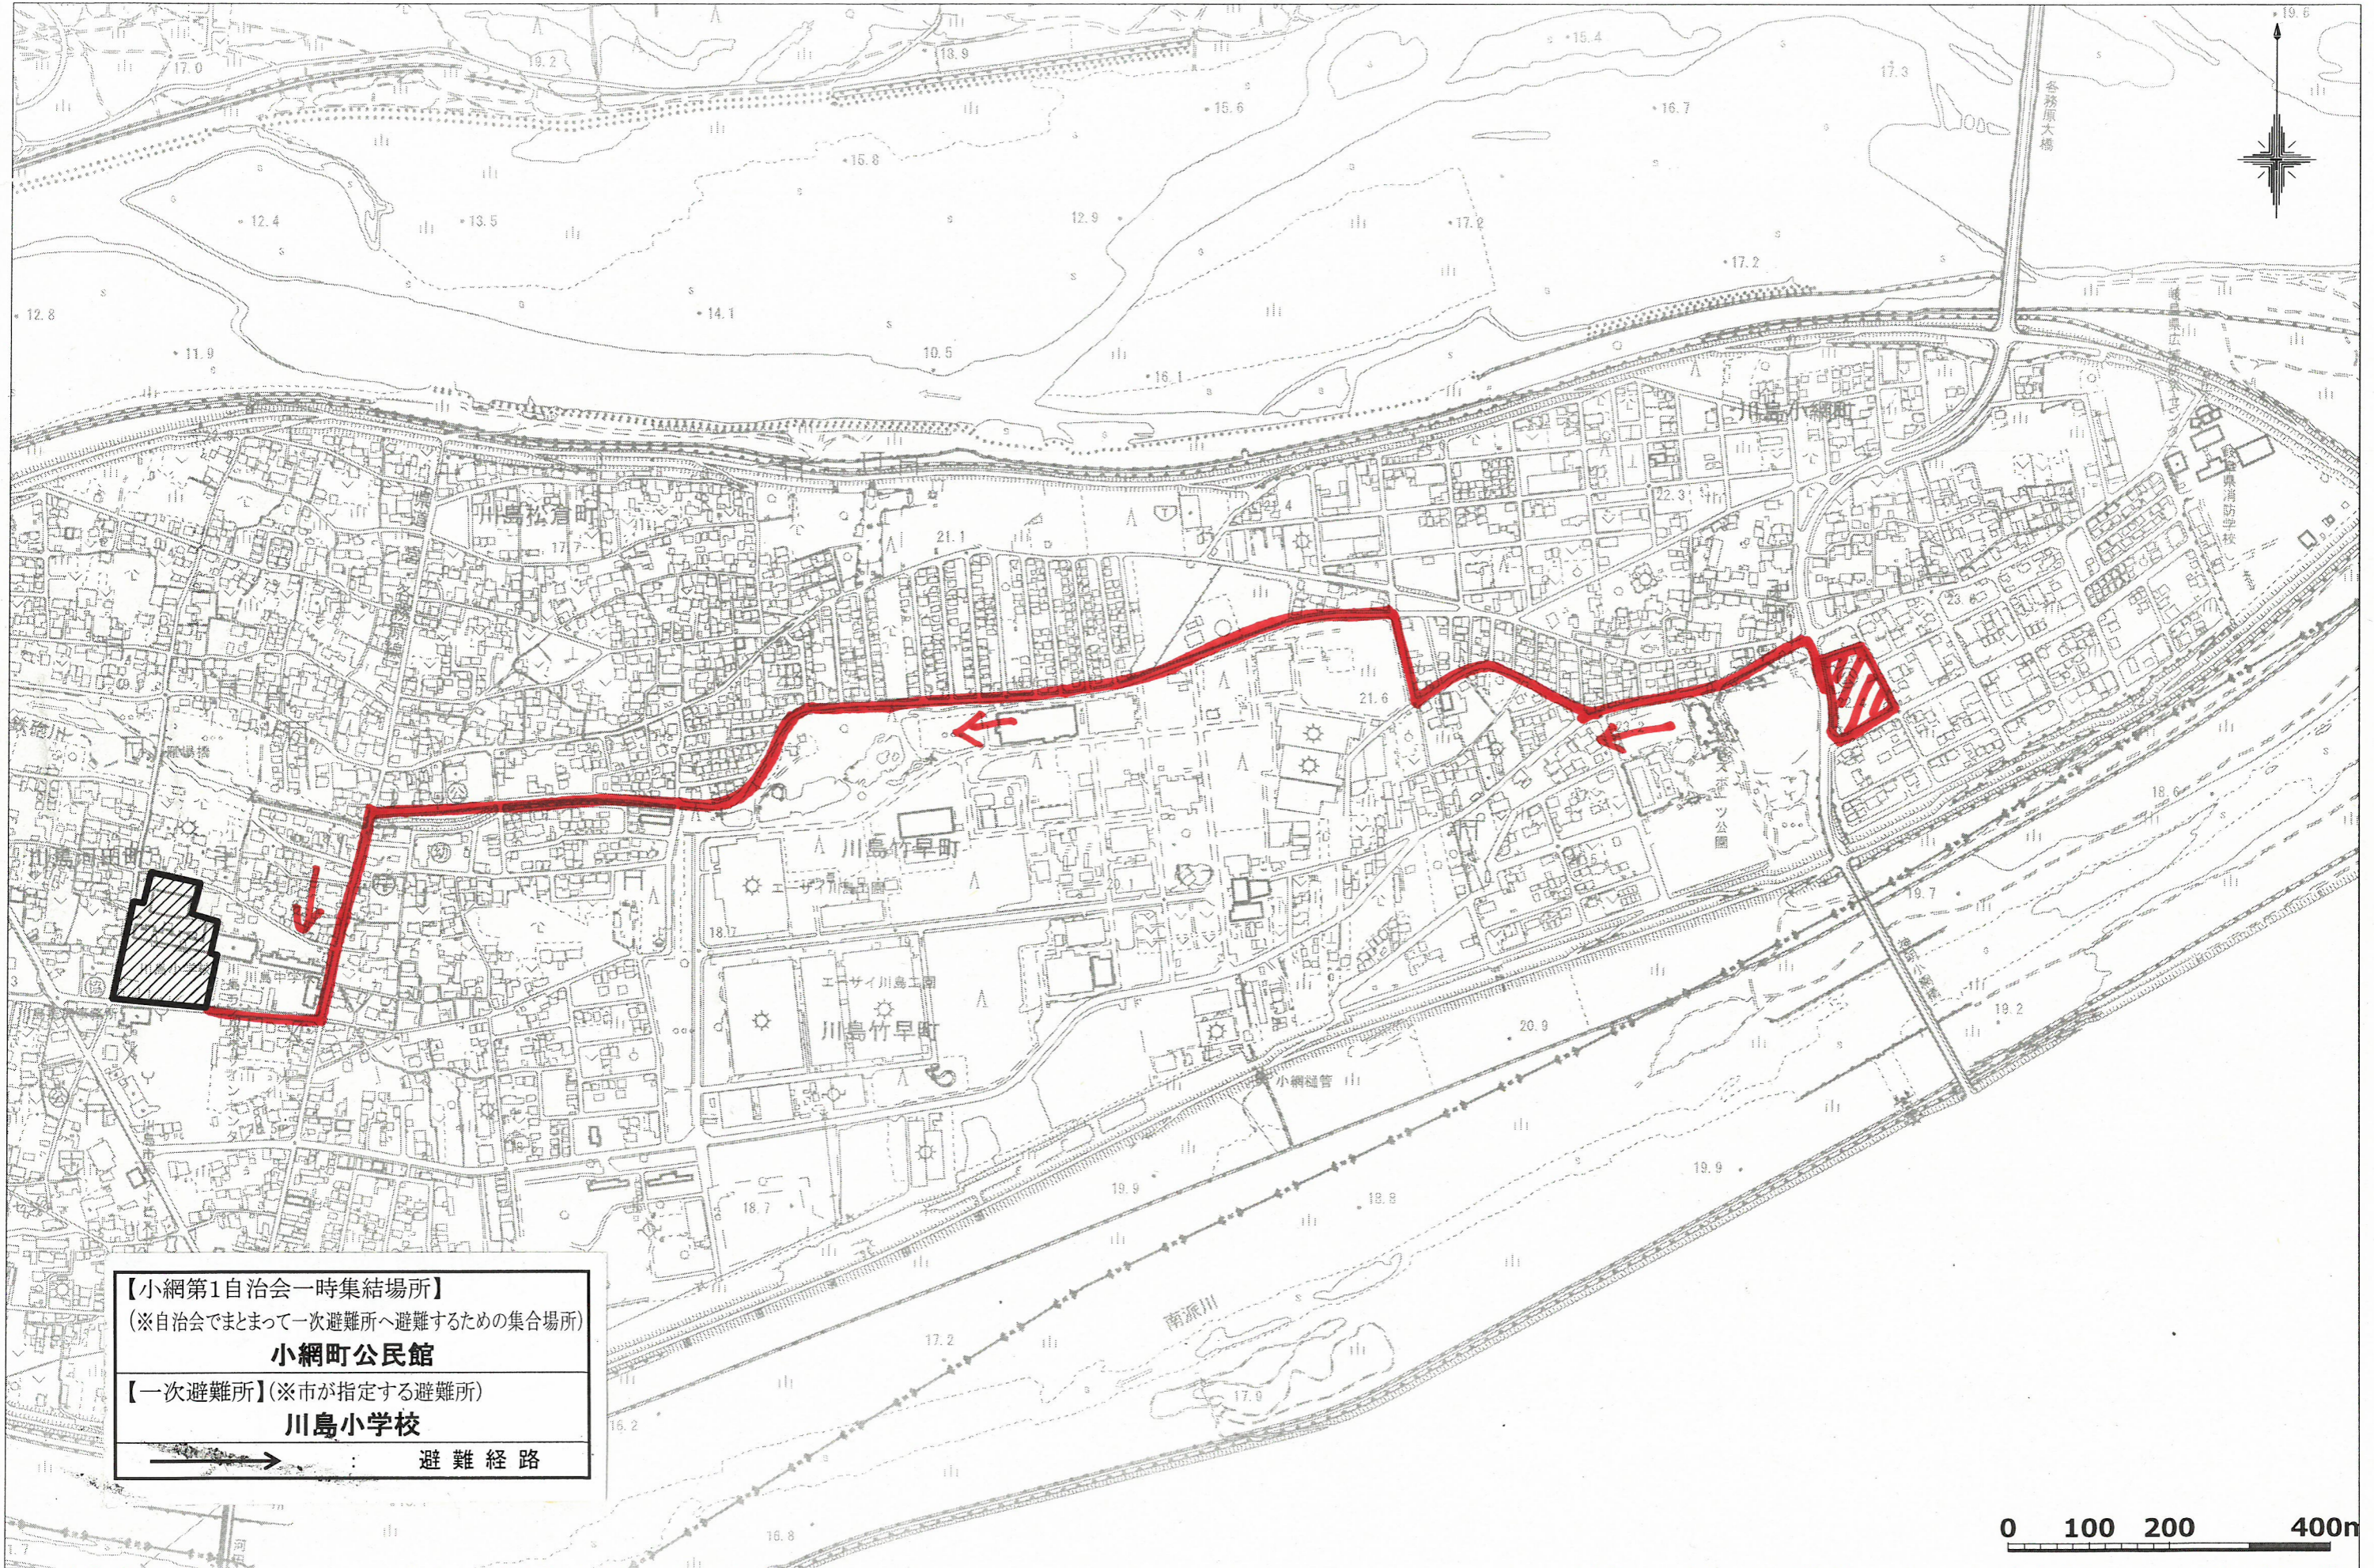

小網第1自治会 避難路マップ

1:7500

【小網第1自治会一時集結場所】
(※自治会でまとまって一次避難所へ避難するための集合場所)
小網町公民館

【一次避難所】(※市が指定する避難所)
川島小学校

→ : 避難経路

0 100 200 400m