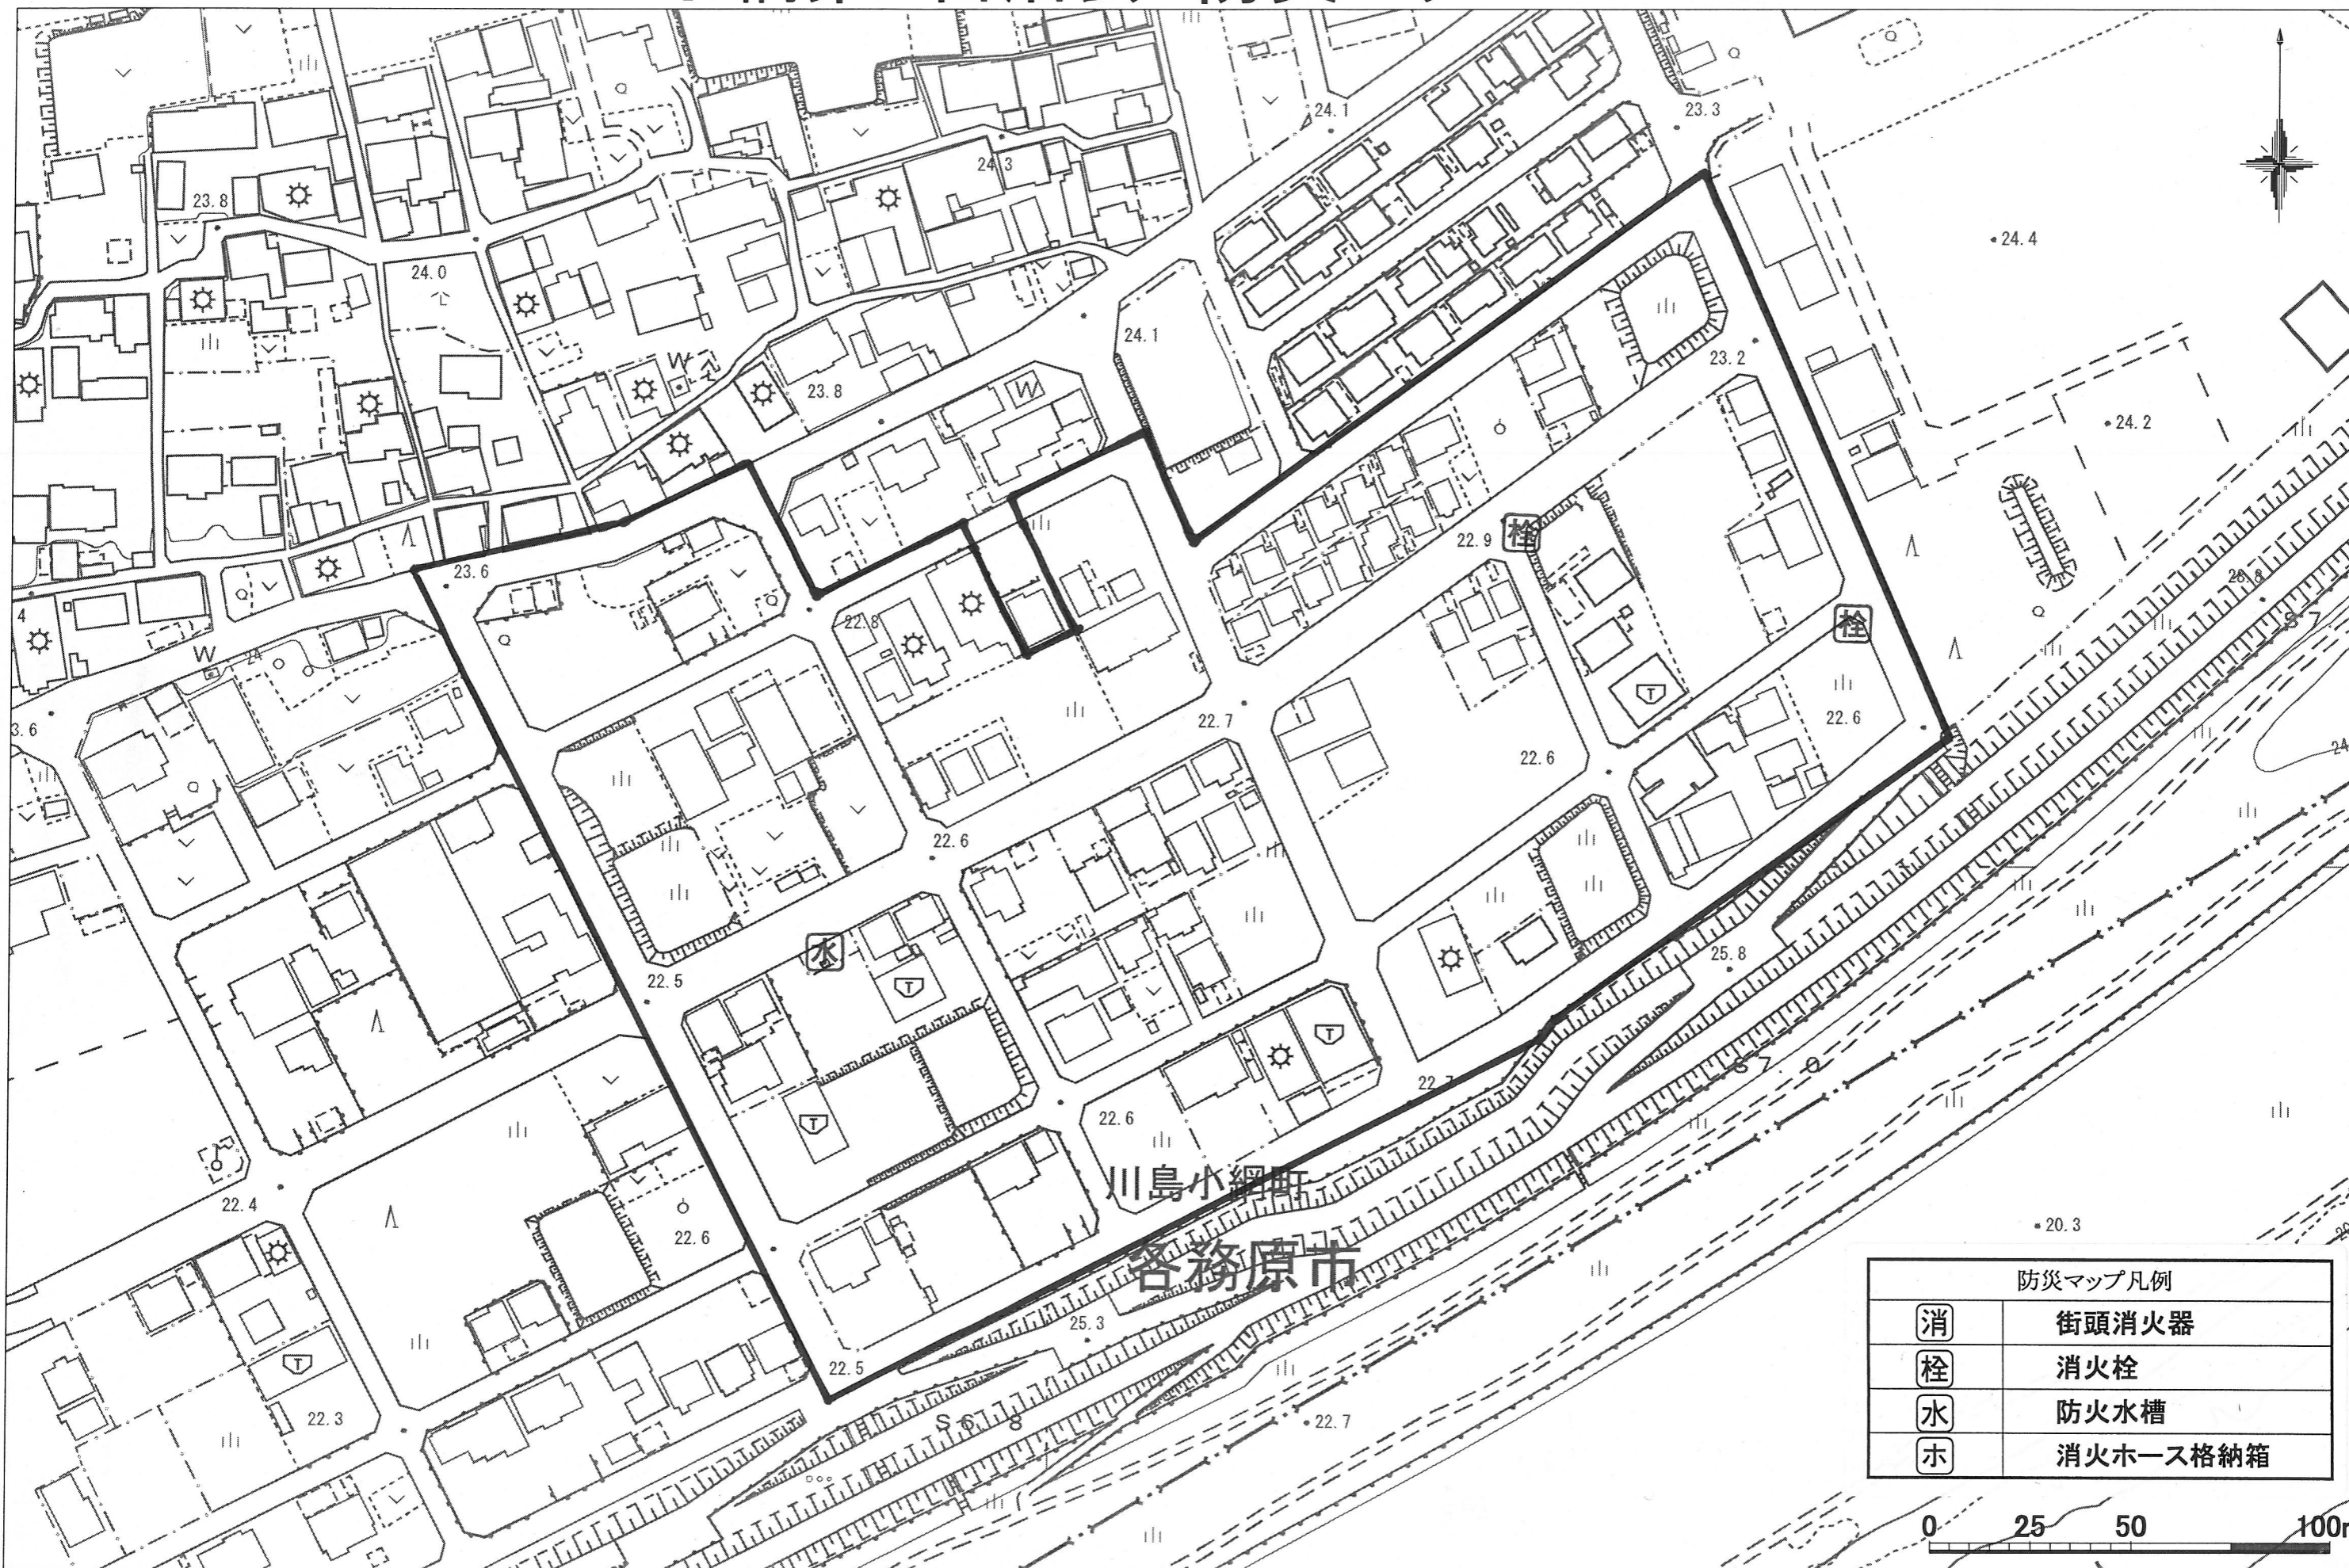

# 小網第2自治会 防災マップ

23. 1. 月 1:1500

防災マップ凡例	
消	街頭消火器
栓	消火栓
水	防火水槽
ホ	消火ホース格納箱

0 25 50 100m

川島小網町  
各務原市