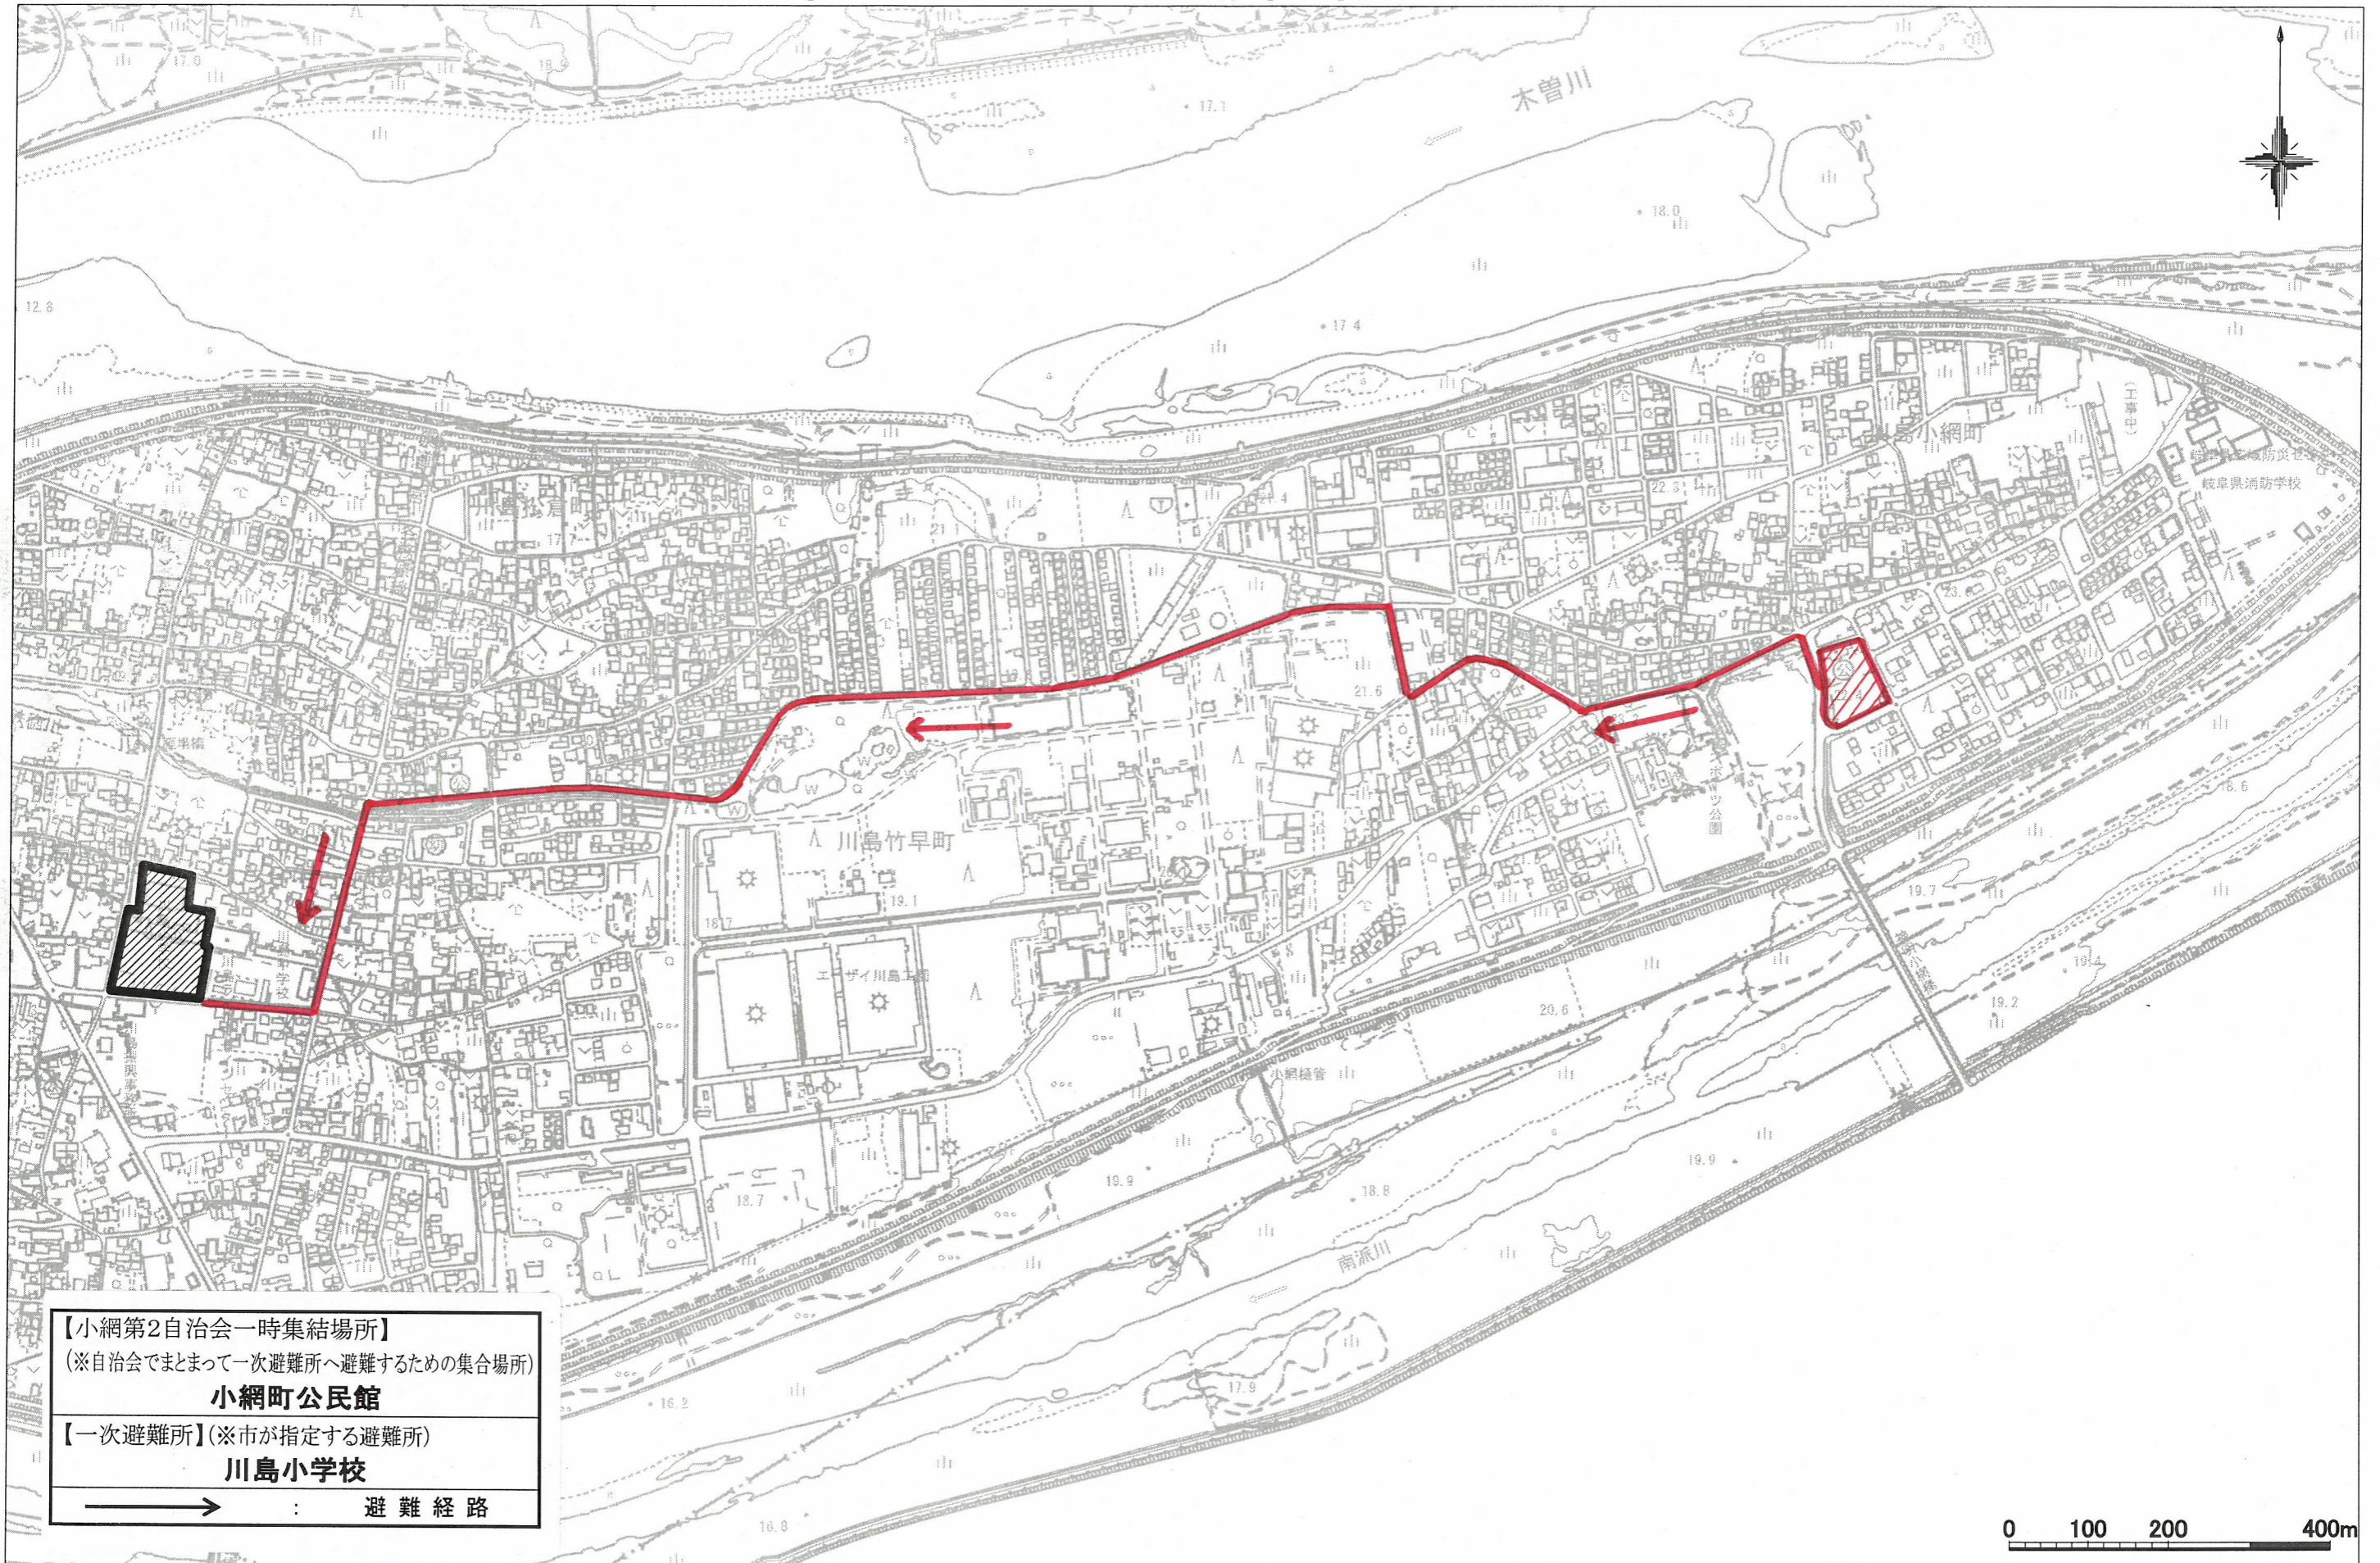

# 小網第2自治会 避難路マップ

1:7500

【小網第2自治会一時集結場所】  
(※自治会でまとまって一次避難所へ避難するための集合場所)  
**小網町公民館**

【一次避難所】(※市が指定する避難所)  
**川島小学校**

→ : 避難経路

0 100 200 400m