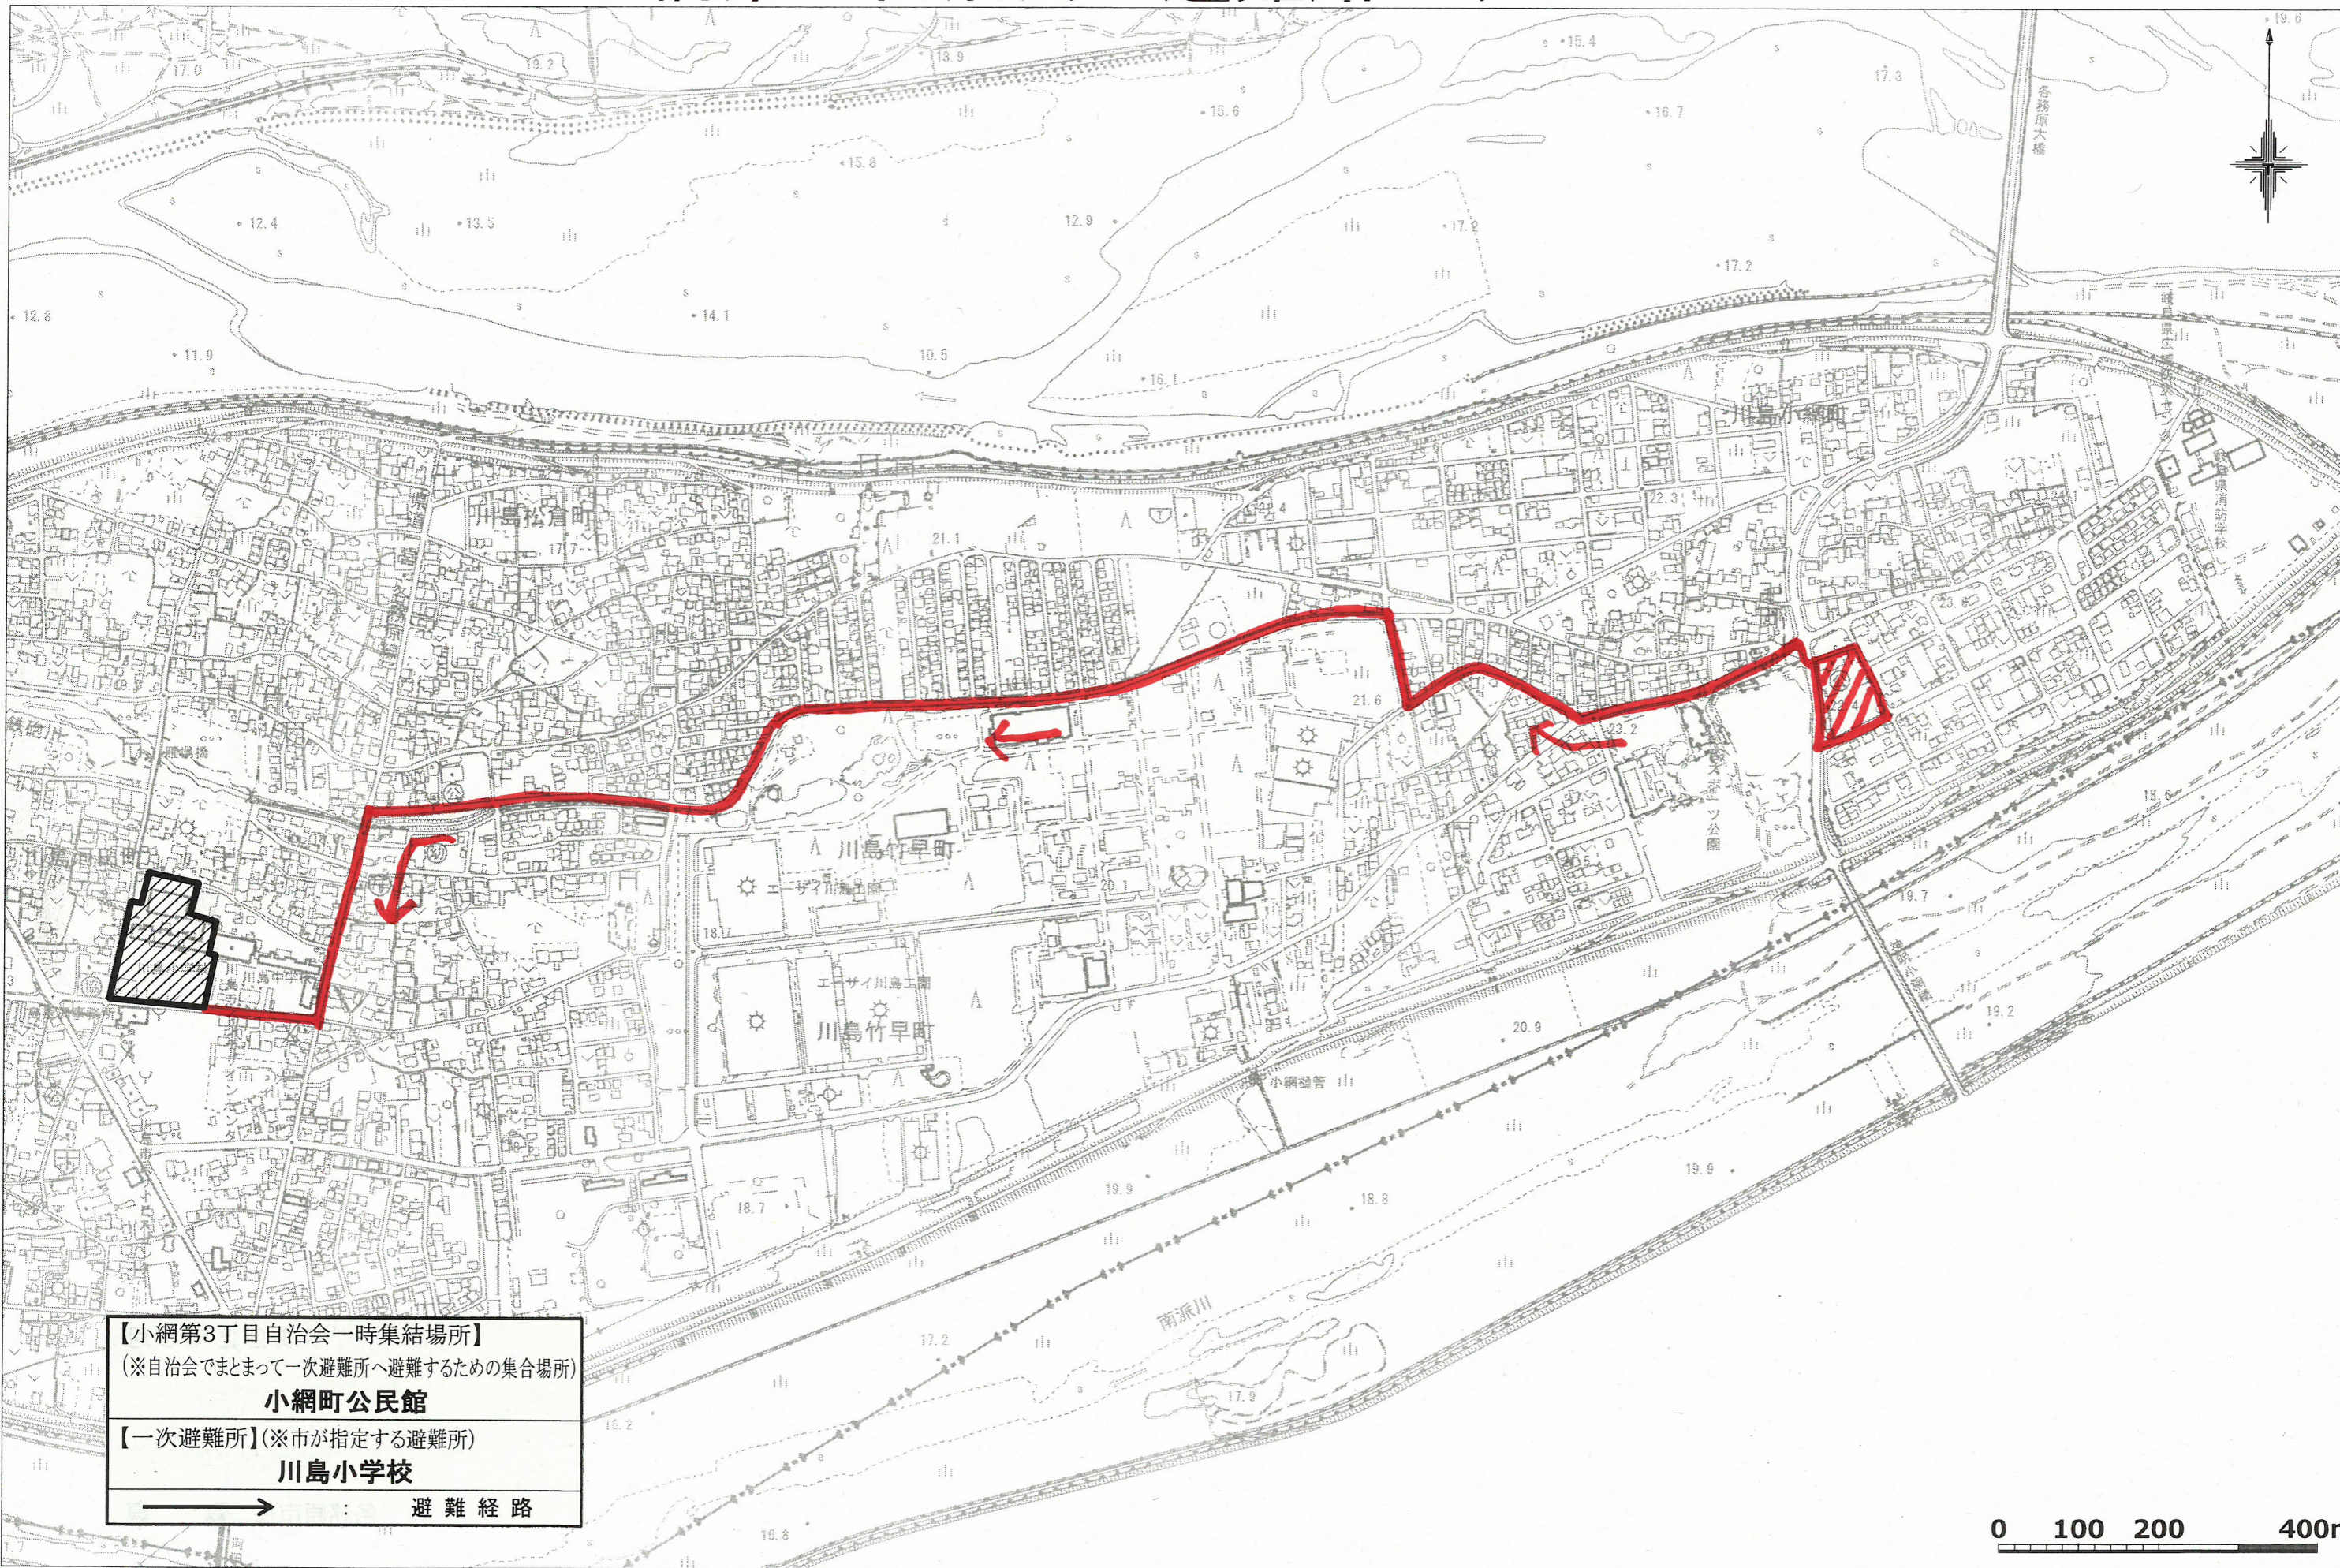

# 小網第3自治会 避難路マップ

1:7500

【小網第3丁目自治会一時集結場所】  
(※自治会でまとめて一次避難所へ避難するための集合場所)  
**小網町公民館**

【一次避難所】(※市が指定する避難所)  
**川島小学校**

→ : 避難経路

0 100 200 400m