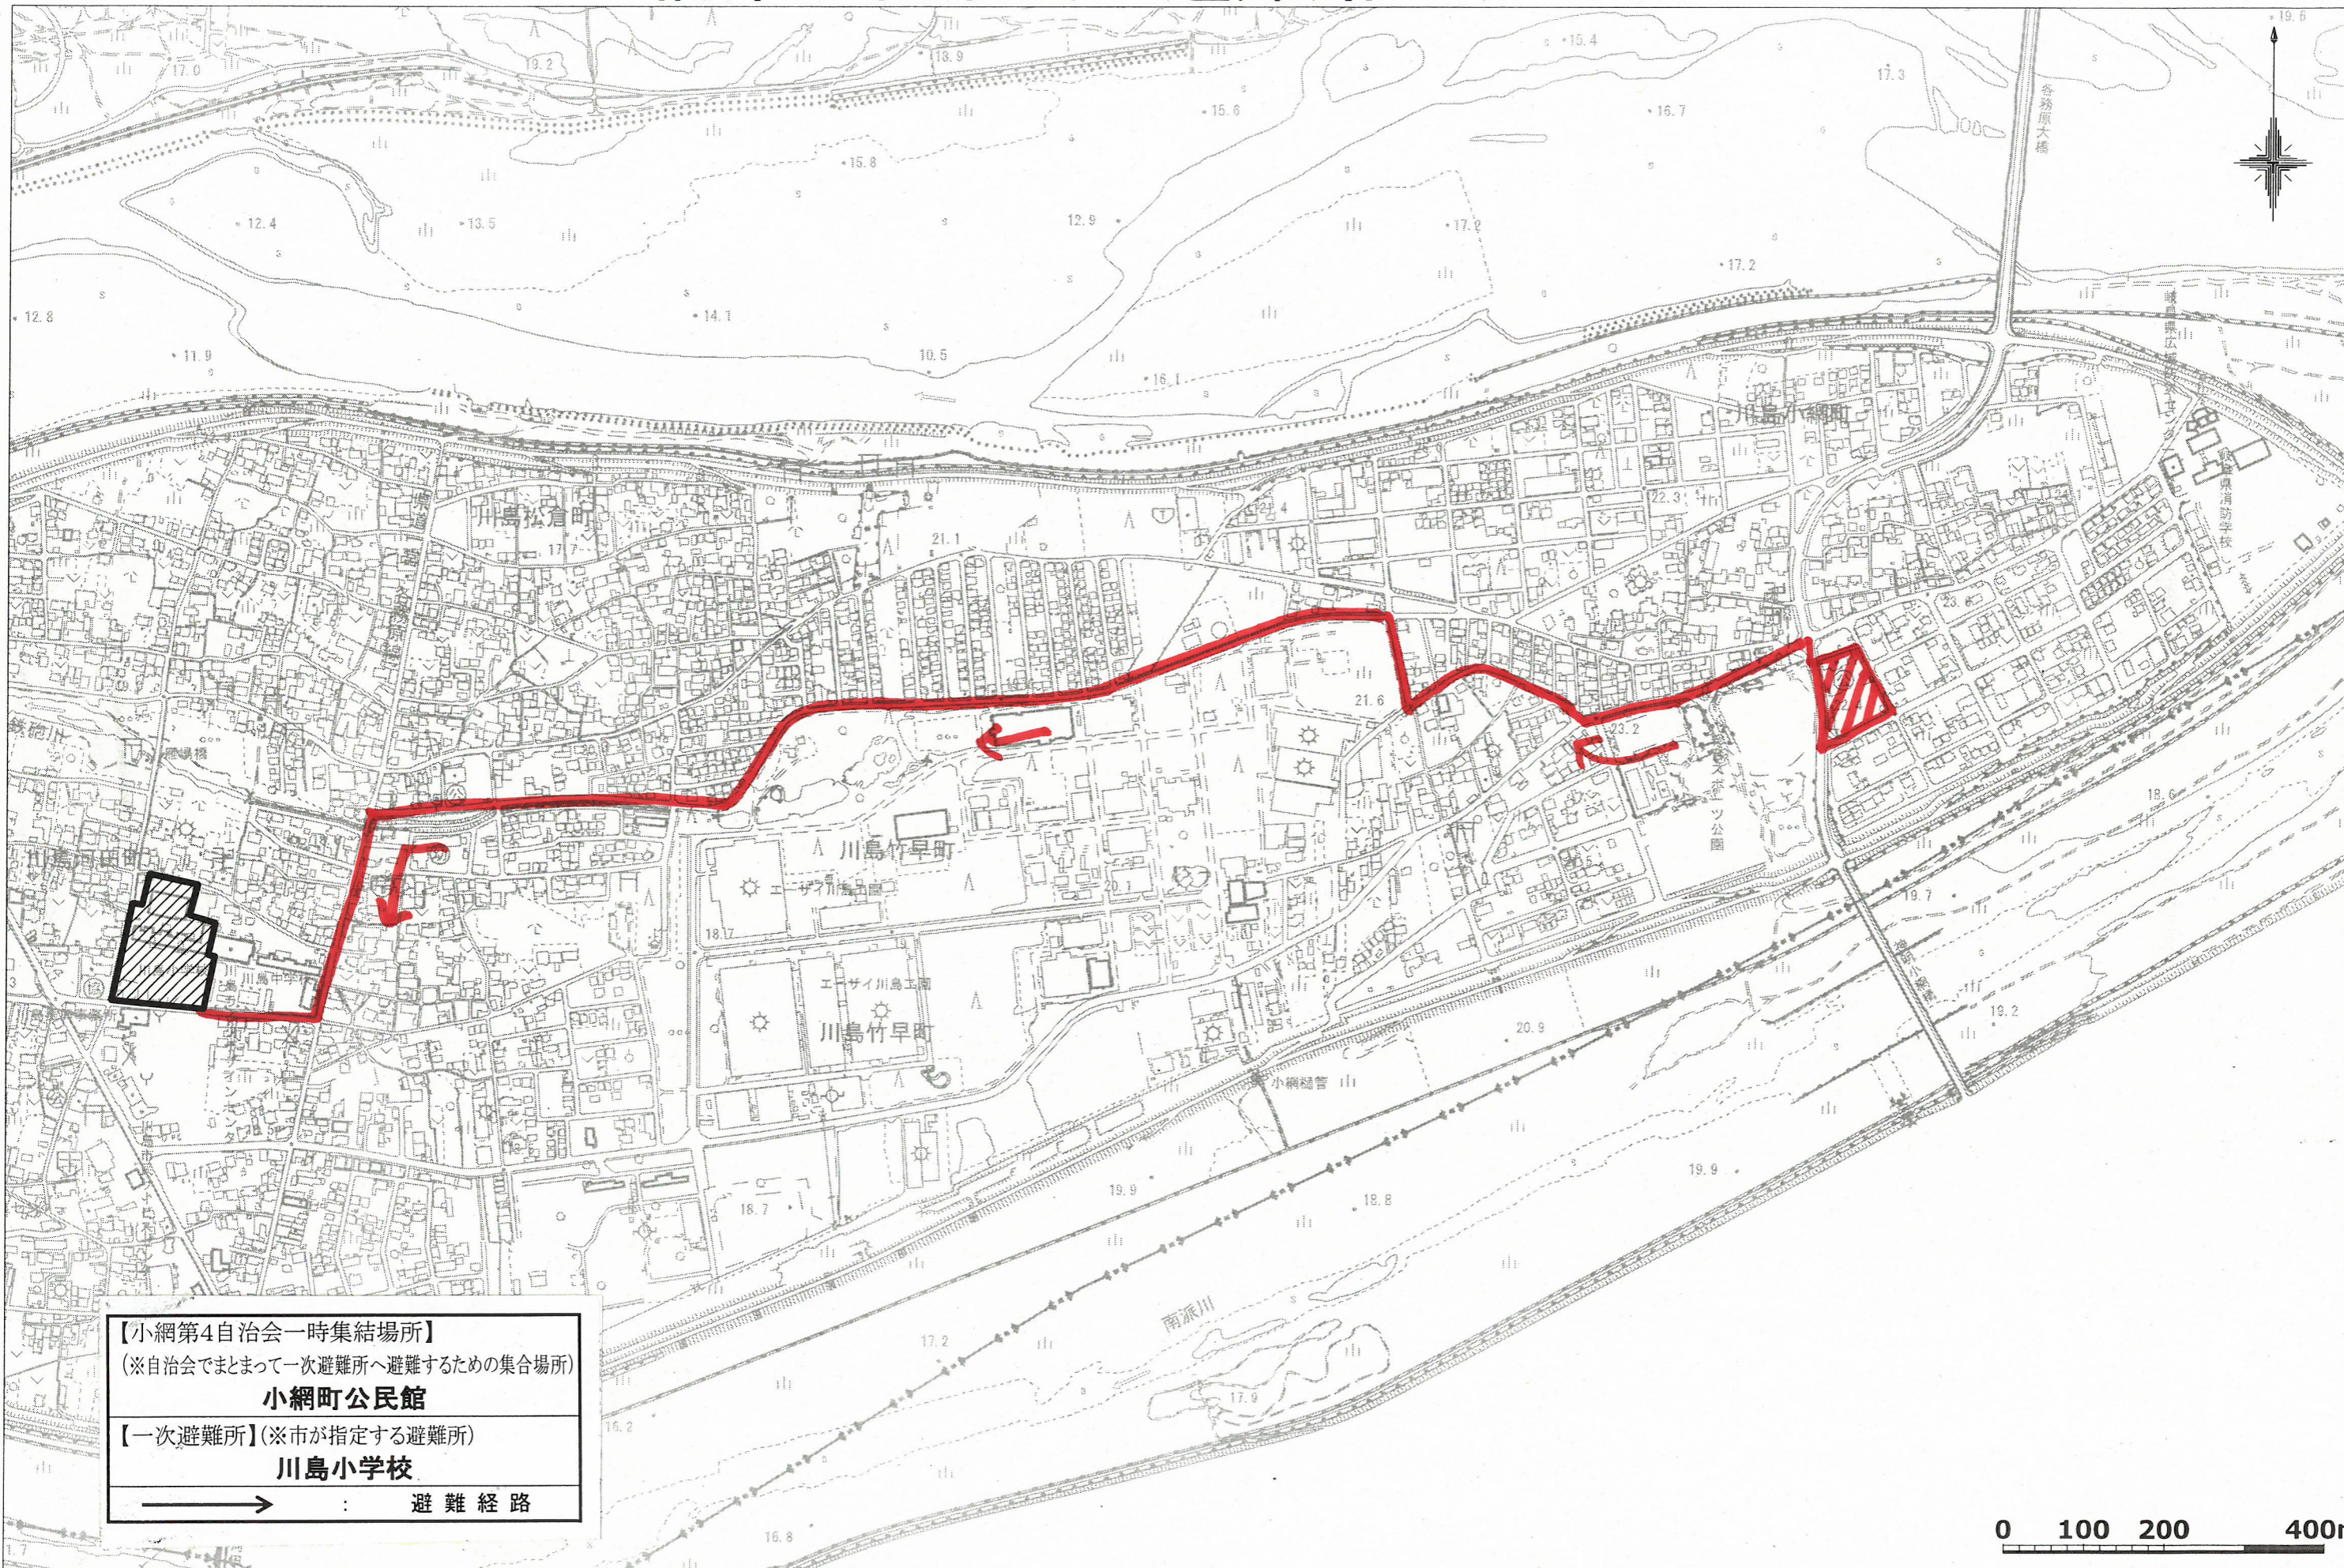

小網第4自治会 避難路マップ

1:7500

【小網第4自治会一時集結場所】
(※自治会でまとまって一次避難所へ避難するための集合場所)
小網町公民館

【一次避難所】(※市が指定する避難所)
川島小学校

→ : 避難経路

0 100 200 400m