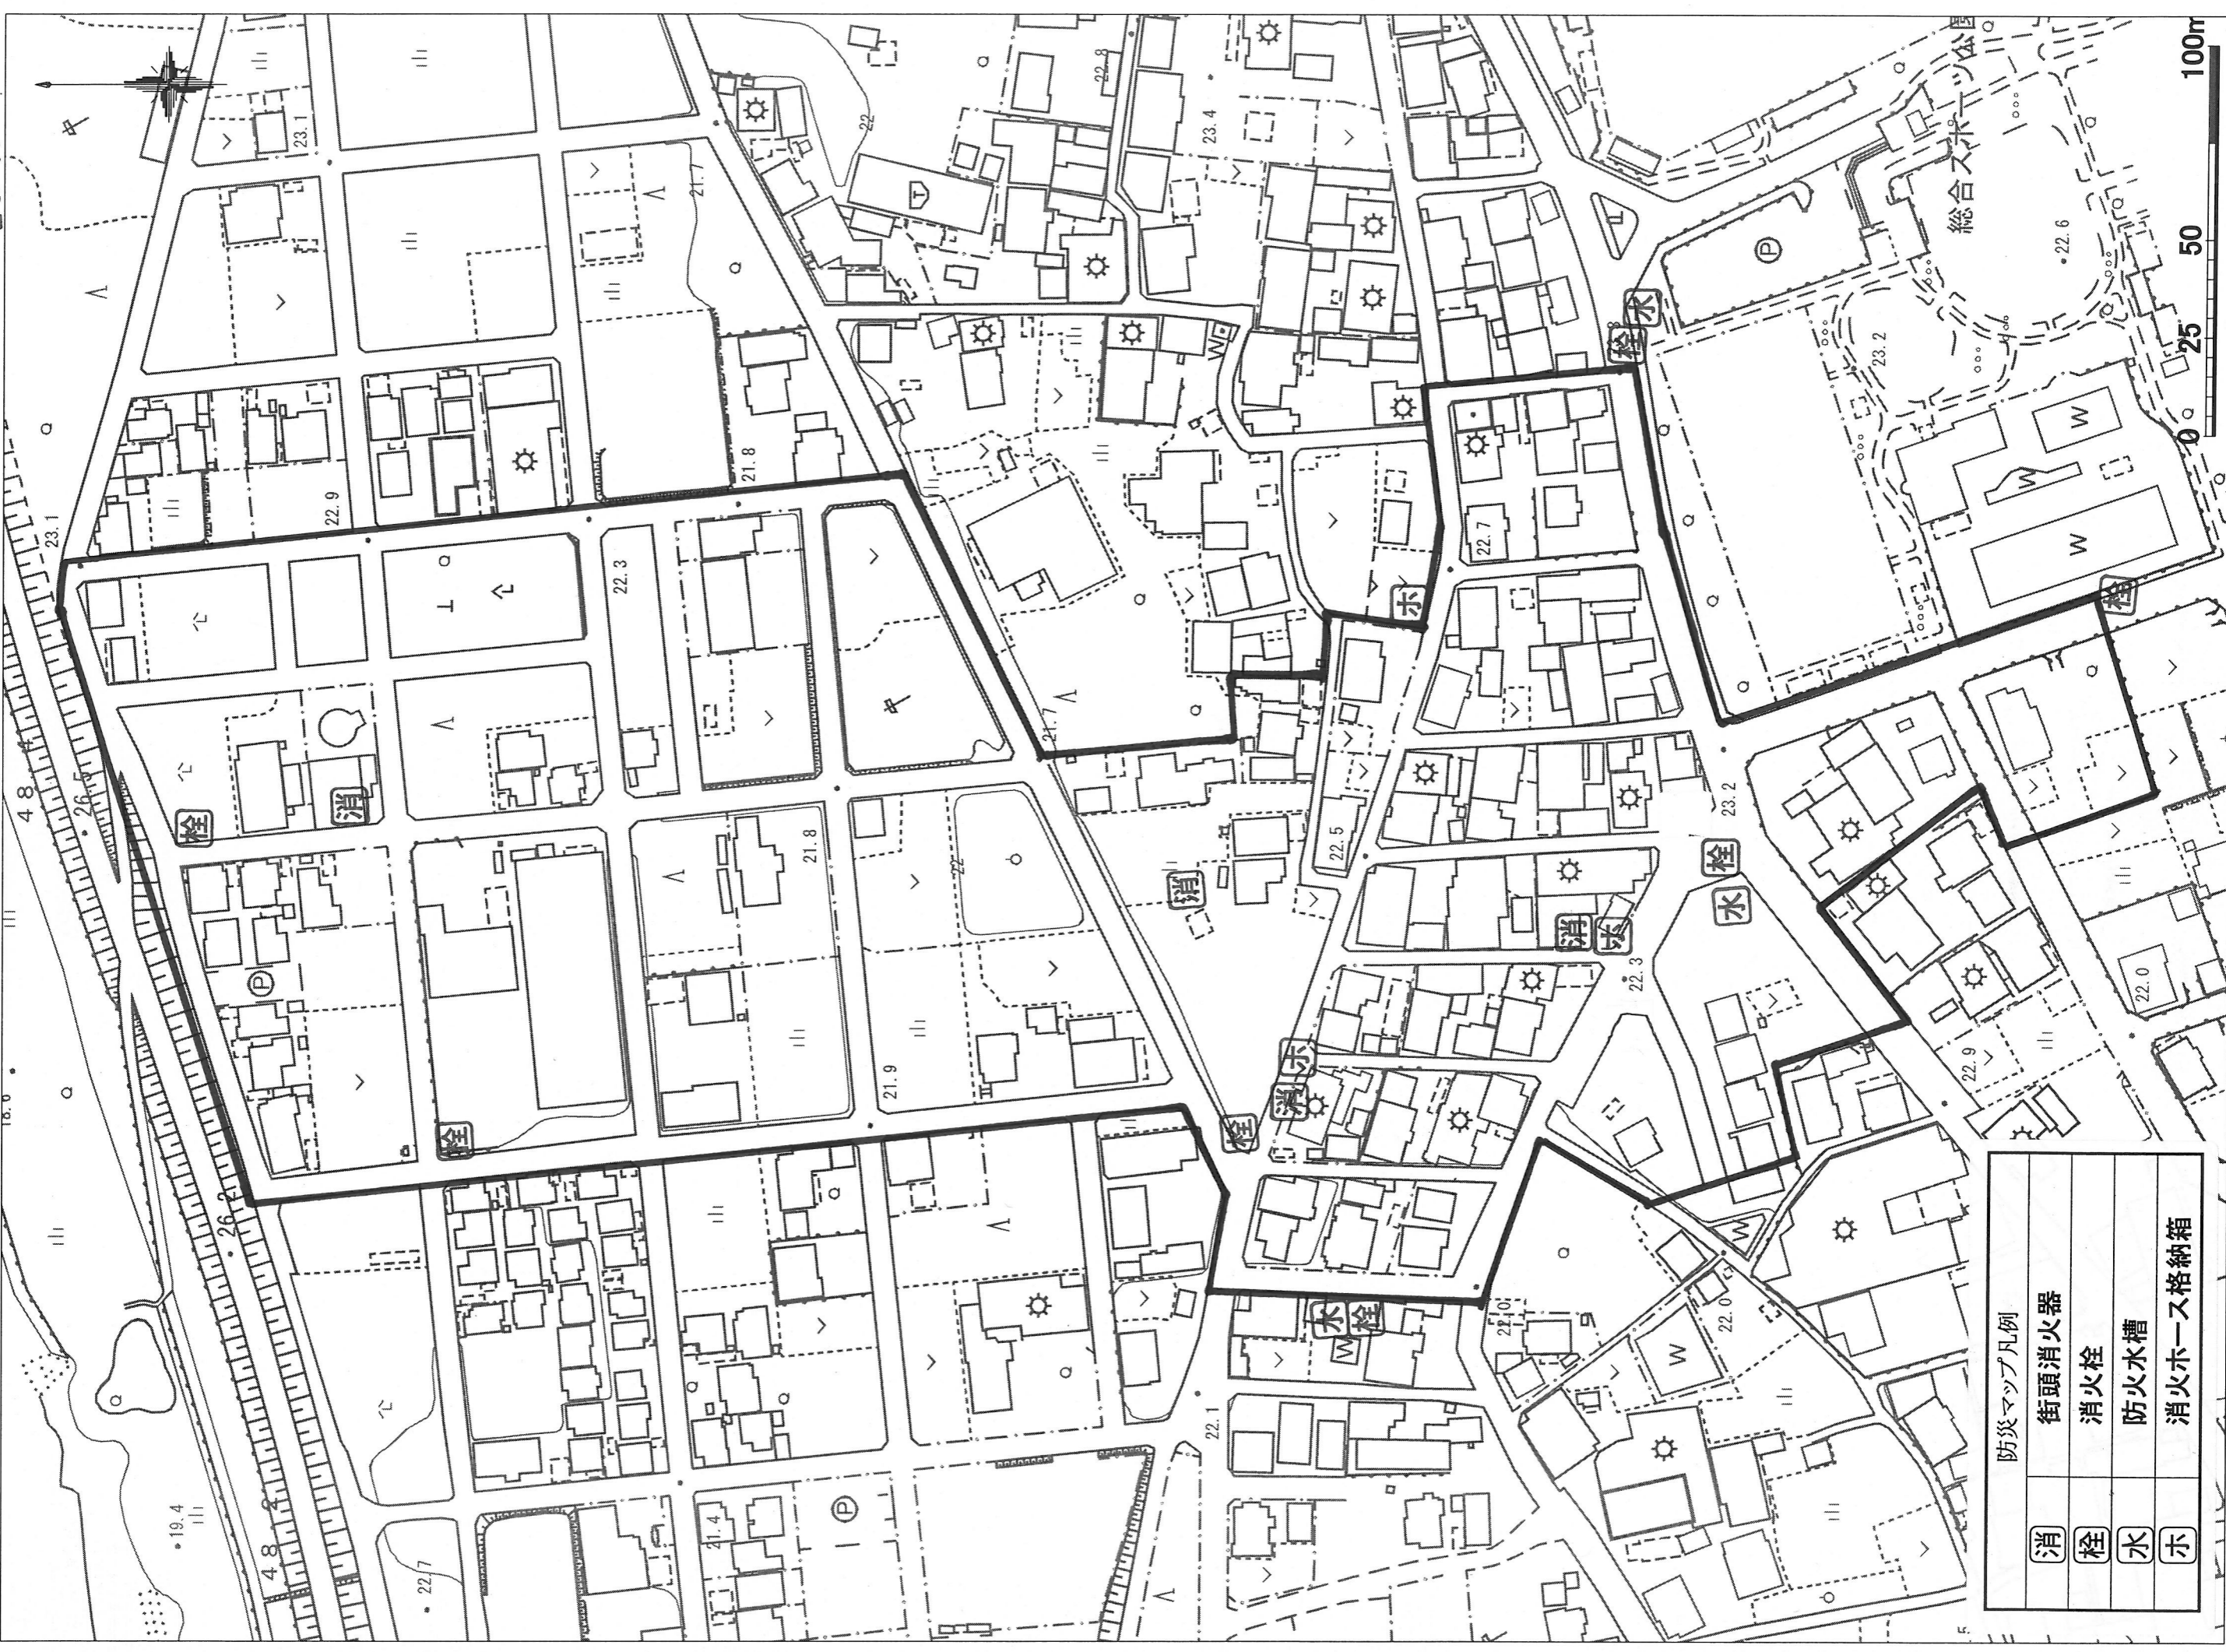

# 小網第5自治会 防災マップ

23. 1. 月 1:1500

防災マップ凡例	
消	街頭消火器
栓	消火栓
水	防火水槽
ホ	消火ホース格納箱