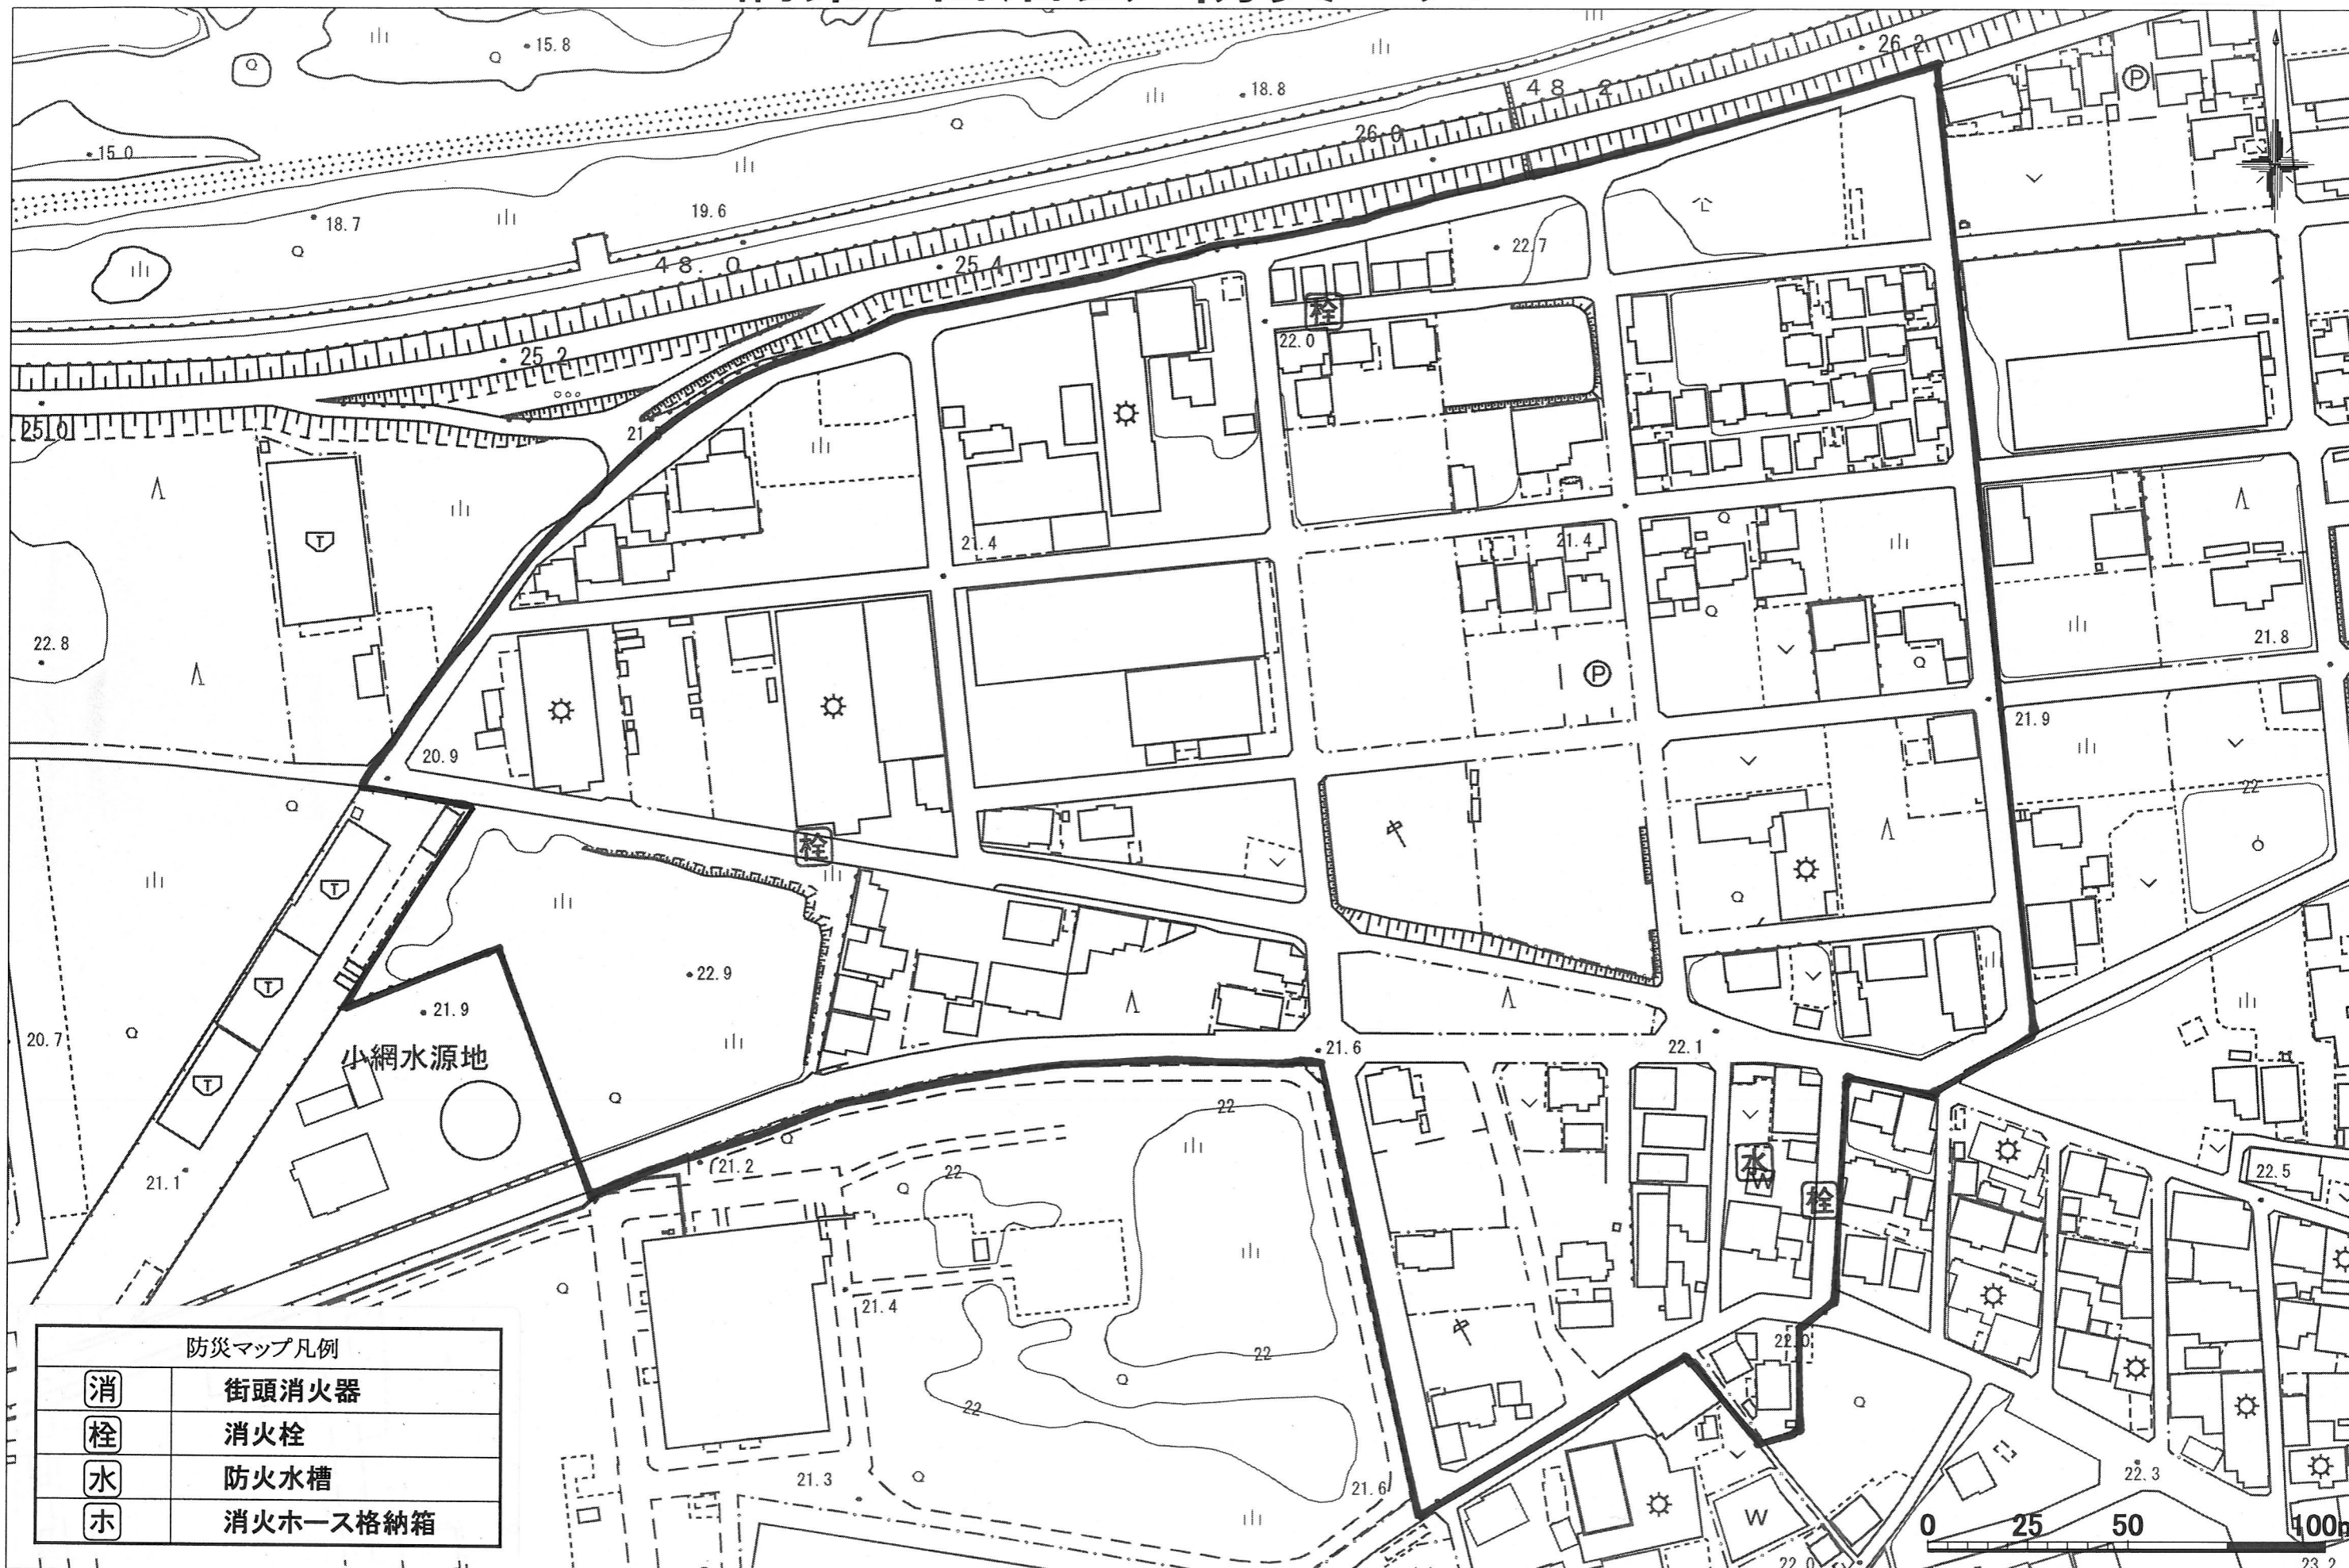

# 小網第6自治会 防災マップ

1:1500

防災マップ凡例

消	街頭消火器
栓	消火栓
水	防火水槽
ホ	消火ホース格納箱